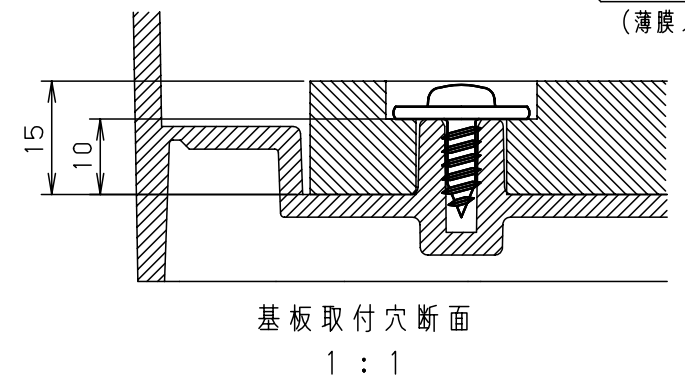

付属品リスト		
部品名	備考	入数
取扱説明書		1

- 特記事項
- ポールへの取付けは、コン柱金具PCM-9のご使用をお奨めします。
 - 背面の取付バンド穴を使用するときは幅20mm以下のバンドを使用してください。適用ポール径はØ60~Ø400mmです。
 - 下面丸穴部のケーブル入出線の保護にオプションのグロメット (BP14-22G, -28G, -42G, -48G) をご利用ください。
 - 仮設取付けにはオプションの仮設用金具PKM-9をご利用ください。
 - 扉の開閉角度は約170°です。
 - 屋根の取外しが可能です。
 - 製品質量は約6.9Kgです。

キャビネット仕様				品名	プラボックス							
形式	屋内・屋外兼用				OP20-65BA							
材質 (板厚)	ボデー	ABS樹脂	t 3.5	図番								
	ドア	ABS樹脂	t 3.5									
	基板	木製基板	t 15									
色彩	ボデー	ライトベージュ色 (5Y7/1)		A3基準	尺度	1:10	設計	加藤剛	製図	高尾和	検図	鈴木一
	ドア	ライトベージュ色 (5Y7/1)										
IP	保護等級 IP44			作成日	2013年		11月	8日				