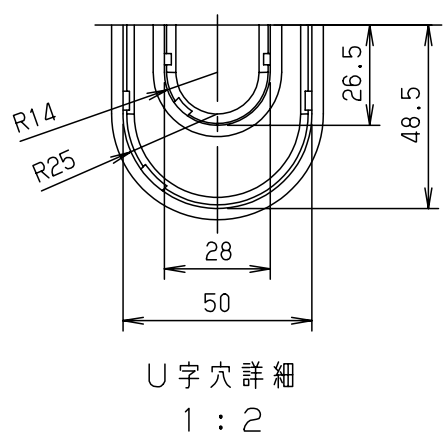

付属品リスト		
部品名	備考	入数
取扱説明書		1

- 特記事項
- ポールへの取付けは、コン柱金具PCM-9のご使用をお奨めします。
 - 背面の取付バンド穴を使用するときは幅20mm以下のバンドを使用してください。適用ポール径はØ60~Ø400mmです。
 - 下面丸穴部のケーブル入出線の保護にオプションのグロメット (BP14-22G, -28G, -42G, -48G) をご利用ください。
 - 仮設取付けにはオプションの仮設用金具PKM-9をご利用ください。
 - 扉の開閉角度は約170°です。
 - 屋根の取外しが可能です。
 - 製品質量は約6.9Kgです。

キャビネット仕様				品名	プラボックス							
形式	屋内・屋外兼用				OP20-65BA							
材質 (板厚)	ボデー	ABS樹脂	t 3.5	図番								
	ドア	ABS樹脂	t 3.5									
	基板	木製基板	t 15									
色彩	ボデー	ライトベージュ色 (5Y7/1)		A3基準	尺度	1:10	設計	加藤剛	製図	高尾和	検図	鈴木一
	ドア	ライトベージュ色 (5Y7/1)										
IP	保護等級 IP44			作成日	2013年		11月	8日				