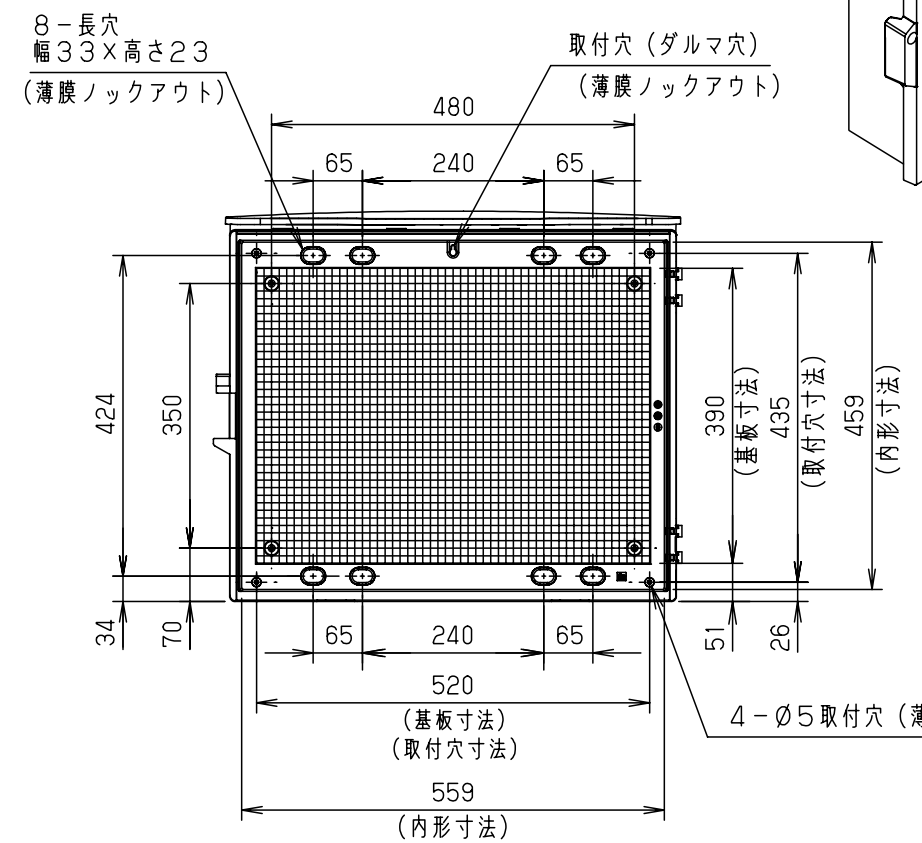

付属品リスト		
部品名	備考	入数
取扱説明書		1

- 特記事項
- ポールへの取付けは、コン柱金具PCM-9のご使用をお奨めします。
 - 背面の取付バンド穴を使用するときは幅20mm以下のバンドを使用してください。適用ポール径はØ60~Ø400mmです。
 - 下面丸穴部のケーブル入出線の保護にオプションのグロメット (BP14-22G, -28G, -42G, -48G) をご利用ください。
 - 仮設取付けにはオプションの仮設用金具PKM-9をご利用ください。
 - 扉の開閉角度は約170°です。
 - 屋根の取外しが可能です。
 - 製品質量は約6.9Kgです。

キャビネット仕様				品名	プラボックス							
形式	屋内・屋外兼用				OP20-65BA							
材質 (板厚)	ボデー	ABS樹脂	t 3.5	図番								
	ドア	ABS樹脂	t 3.5									
	基板	木製基板	t 15									
色彩	ボデー	ライトベージュ色 (5Y7/1)		A3基準	尺度	1:10	設計	加藤剛	製図	高尾和	検図	鈴木一
	ドア	ライトベージュ色 (5Y7/1)										
IP	保護等級 IP44			作成日	2013年		11月	8日				