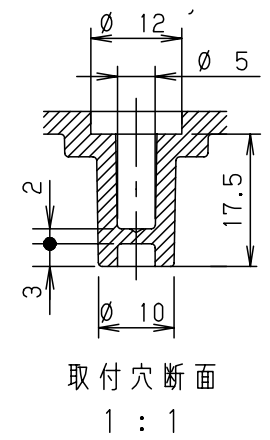

付属品リスト		
部品名	備考	入数
取扱説明書		1

- 特記事項
- ポールへの取付けは、コン柱金具PCM-9のご使用をお奨めします。
 - 背面の取付バンド穴を使用するときは幅20mm以下のバンドを使用してください。適用ポール径はØ60~Ø400mmです。
 - 下面丸穴部のケーブル入出線の保護にオプションのグロメット (BP14-22G, -28G, -42G, -48G) をご利用ください。
 - 仮設取付けにはオプションの仮設用金具PKM-9をご利用ください。
 - 扉の開閉角度は約170°です。
 - 屋根の取外しが可能です。
 - 製品質量は約6.9Kgです。

キャビネット仕様				品名	プラボックス							
形式	屋内・屋外兼用				OP20-65BA							
材質 (板厚)	ボデー	ABS樹脂	t 3.5	図番								
	ドア	ABS樹脂	t 3.5									
	基板	木製基板	t 15									
色彩	ボデー	ライトベージュ色 (5Y7/1)		A3基準	尺度	1:10	設計	加藤剛	製図	高尾和	検図	鈴木一
	ドア	ライトベージュ色 (5Y7/1)										
IP	保護等級 IP44			作成日	2013年		11月	8日				