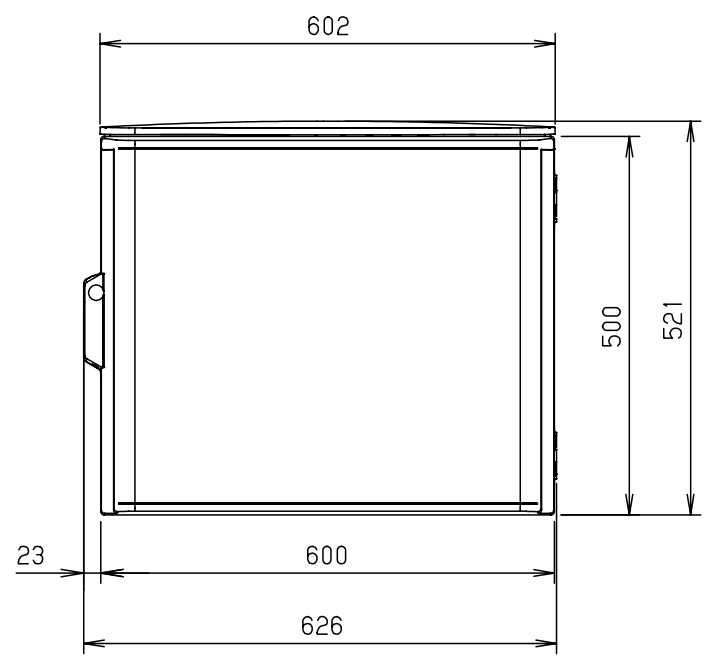

付属品リスト		
部品名	備考	入数
取扱説明書		1

- 特記事項
- ポールへの取付けは、コン柱金具PCM-9のご使用をお奨めします。
 - 背面の取付バンド穴を使用するときは幅20mm以下のバンドを使用してください。適用ポール径はØ60~Ø400mmです。
 - 下面丸穴部のケーブル入出線の保護にオプションのグロメット (BP14-22G, -28G, -42G, -48G) をご利用ください。
 - 仮設取付けにはオプションの仮設用金具PKM-9をご利用ください。
 - 扉の開閉角度は約170°です。
 - 屋根の取外しが可能です。
 - 製品質量は約6.9Kgです。

キャビネット仕様				品名	プラボックス							
形式	屋内・屋外兼用				OP20-65BA							
材質 (板厚)	ボデー	ABS樹脂	t 3.5	図番								
	ドア	ABS樹脂	t 3.5									
	基板	木製基板	t 15									
色彩	ボデー	ライトベージュ色 (5Y7/1)		A3基準	尺度	1:10	設計	加藤剛	製図	高尾和	検図	鈴木一
	ドア	ライトベージュ色 (5Y7/1)										
IP	保護等級 IP44			作成日	2013年		11月	8日				