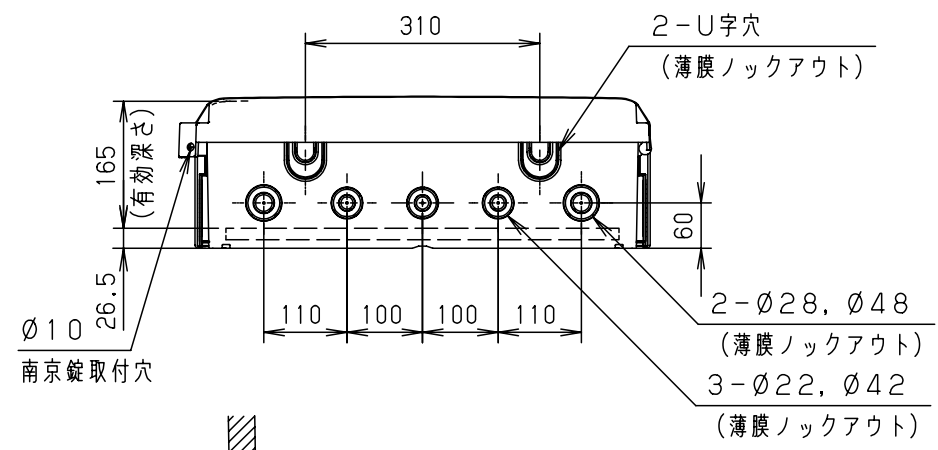

付属品リスト		
部品名	備考	入数
取扱説明書		1

- 特記事項
- ポールへの取付けは、コン柱金具PCM-9のご使用をお奨めします。
 - 背面の取付バンド穴を使用するときは幅20mm以下のバンドを使用してください。適用ポール径はØ60~Ø400mmです。
 - 下面丸穴部のケーブル入出線の保護にオプションのグロメット (BP14-22G, -28G, -42G, -48G) をご利用ください。
 - 仮設取付けにはオプションの仮設用金具PKM-9をご利用ください。
 - 扉の開閉角度は約170°です。
 - 屋根の取外しが可能です。
 - 製品質量は約6.9Kgです。

キャビネット仕様				品名	プラボックス							
形式	屋内・屋外兼用				OP20-65BA							
材質 (板厚)	ボデー	ABS樹脂	t 3.5	図番								
	ドア	ABS樹脂	t 3.5									
	基板	木製基板	t 15									
色彩	ボデー	ライトベージュ色 (5Y7/1)		A3基準	尺度	1:10	設計	加藤剛	製図	高尾和	検図	鈴木一
	ドア	ライトベージュ色 (5Y7/1)										
IP	保護等級 IP44			作成日	2013年		11月	8日				