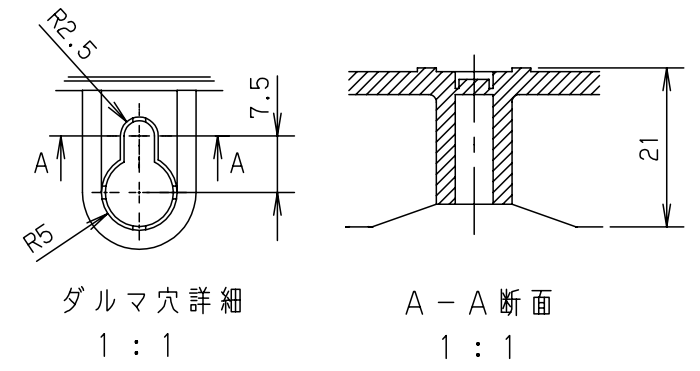

付属品リスト		
部品名	備考	入数
取扱説明書		1

- 特記事項
- ポールへの取付けは、コン柱金具PCM-9のご使用をお奨めします。
 - 背面の取付バンド穴を使用するときは幅20mm以下のバンドを使用してください。適用ポール径はØ60~Ø400mmです。
 - 下面丸穴部のケーブル入出線の保護にオプションのグロメット (BP14-22G, -28G, -42G, -48G) をご利用ください。
 - 仮設取付けにはオプションの仮設用金具PKM-9をご利用ください。
 - 扉の開閉角度は約170°です。
 - 屋根の取外しが可能です。
 - 製品質量は約6.9Kgです。

キャビネット仕様				品名	プラボックス							
形式	屋内・屋外兼用				OP20-65BA							
材質 (板厚)	ボデー	ABS樹脂	t 3.5	図番								
	ドア	ABS樹脂	t 3.5									
	基板	木製基板	t 15									
色彩	ボデー	ライトベージュ色 (5Y7/1)		A3基準	尺度	1:10	設計	加藤剛	製図	高尾和	検図	鈴木一
	ドア	ライトベージュ色 (5Y7/1)										
IP	保護等級 IP44			作成日	2013年		11月	8日				