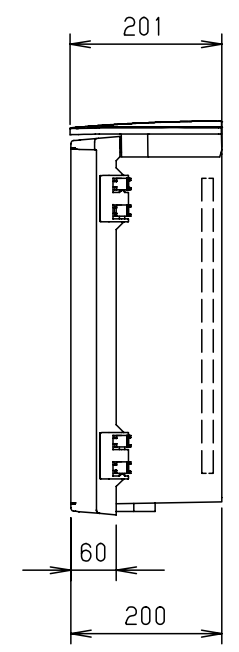

付属品リスト		
部品名	備考	入数
取扱説明書		1

- 特記事項
- ポールへの取付けは、コン柱金具PCM-9のご使用をお奨めします。
 - 背面の取付バンド穴を使用するときは幅20mm以下のバンドを使用してください。適用ポール径はØ60~Ø400mmです。
 - 下面丸穴部のケーブル入出線の保護にオプションのグロメット (BP14-22G, -28G, -42G, -48G) をご利用ください。
 - 仮設取付けにはオプションの仮設用金具PKM-9をご利用ください。
 - 扉の開閉角度は約170°です。
 - 屋根の取外しが可能です。
 - 製品質量は約6.9Kgです。

キャビネット仕様				品名	プラボックス							
形式	屋内・屋外兼用				OP20-65BA							
材質 (板厚)	ボデー	ABS樹脂	t 3.5	図番								
	ドア	ABS樹脂	t 3.5									
	基板	木製基板	t 15									
色彩	ボデー	ライトベージュ色 (5Y7/1)		A3基準	尺度	1:10	設計	加藤剛	製図	高尾和	検図	鈴木一
	ドア	ライトベージュ色 (5Y7/1)										
IP	保護等級 IP44			作成日	2013年		11月	8日				