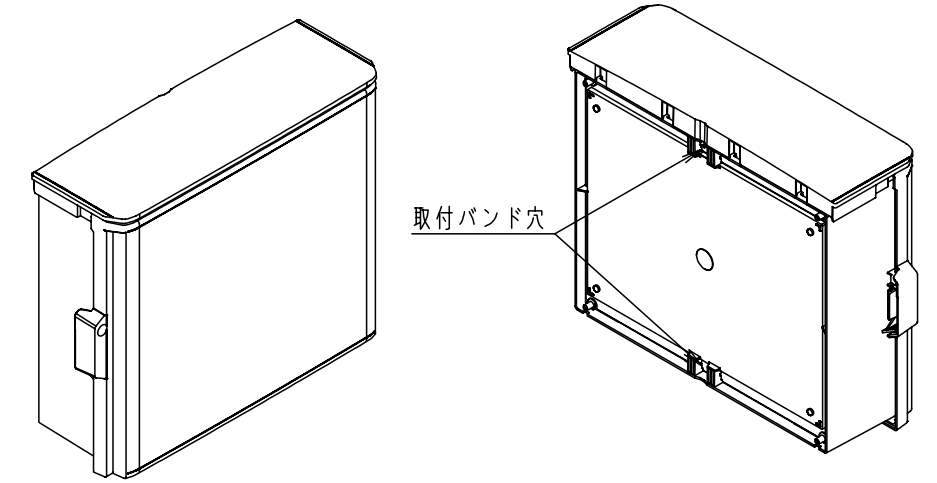

付属品リスト		
部品名	備考	入数
取扱説明書		1

- 特記事項
- ポールへの取付けは、コン柱金具PCM-9のご使用をお奨めします。
 - 背面の取付バンド穴を使用するときは幅20mm以下のバンドを使用してください。適用ポール径はØ60~Ø400mmです。
 - 下面丸穴部のケーブル入出線の保護にオプションのグロメット (BP14-22G, -28G, -42G, -48G) をご利用ください。
 - 仮設取付けにはオプションの仮設用金具PKM-9をご利用ください。
 - 扉の開閉角度は約170°です。
 - 屋根の取外しが可能です。
 - 製品質量は約6.9Kgです。

キャビネット仕様				品名	プラボックス							
形式	屋内・屋外兼用				OP20-65BA							
材質 (板厚)	ボデー	ABS樹脂	t 3.5	図番								
	ドア	ABS樹脂	t 3.5									
	基板	木製基板	t 15									
色彩	ボデー	ライトベージュ色 (5Y7/1)		A3基準	尺度	1:10	設計	加藤剛	製図	高尾和	検図	鈴木一
	ドア	ライトベージュ色 (5Y7/1)										
IP	保護等級 IP44			作成日	2013年		11月	8日				