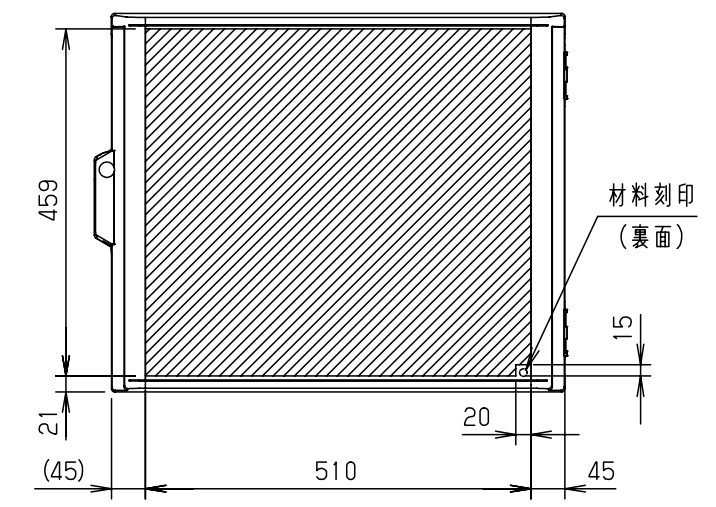

付属品リスト		
部品名	備考	入数
取扱説明書		1

- 特記事項
- ポールへの取付けは、コン柱金具PCM-9のご使用をお奨めします。
 - 背面の取付バンド穴を使用するときは幅20mm以下のバンドを使用してください。適用ポール径はØ60~Ø400mmです。
 - 下面丸穴部のケーブル入出線の保護にオプションのグロメット (BP14-22G, -28G, -42G, -48G) をご利用ください。
 - 仮設取付けにはオプションの仮設用金具PKM-9をご利用ください。
 - 扉の開閉角度は約170°です。
 - 屋根の取外しが可能です。
 - 製品質量は約6.9Kgです。

キャビネット仕様				品名	プラボックス							
形式	屋内・屋外兼用				OP20-65BA							
材質 (板厚)	ボデー	ABS樹脂	t 3.5	図番								
	ドア	ABS樹脂	t 3.5									
	基板	木製基板	t 15									
色彩	ボデー	ライトベージュ色 (5Y7/1)		A3基準	尺度	1:10	設計	加藤剛	製図	高尾和	検図	鈴木一
	ドア	ライトベージュ色 (5Y7/1)										
IP	保護等級 IP44			作成日	2013年		11月	8日				