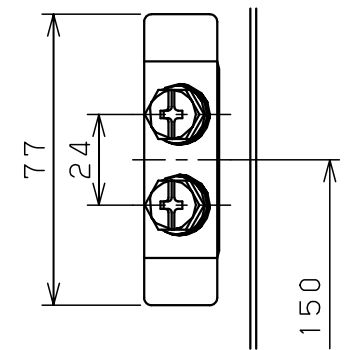

扉 機器取付有効図

基板取付部詳細 (1:2)

接地端子詳細 (1:2)

A部断面詳細 (1:2)

キャビネット仕様			品名			
形式	屋外用		屋外用制御盤キャビネット			
ポデー	銅板	t1.6	OR25-106-2			
ドア	銅板	t1.6	図番			
基板	銅板	t2.3				
塗装色	ライトページュ (5Y7/1)		1/1			
IP	保護等級 IP44					
作成日			2006年	6月	16日	