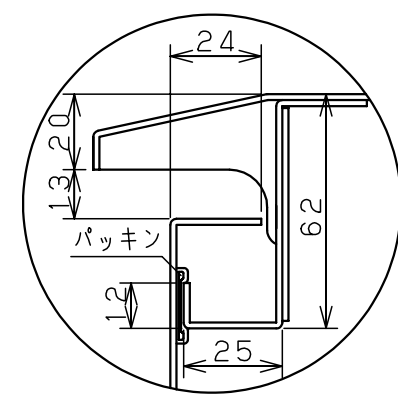

扉 機器取付有効図

基板取付部詳細 (1:2)

接地端子詳細 (1:2)

A部断面詳細 (1:2)

キャビネット仕様			品名			
形式	屋外用		屋外用制御盤キャビネット			
ポデー	銅板	t1.6	OR25-106-2			
ドア	銅板	t1.6	図番			
基板	銅板	t2.3				
塗装色	ライトページュ (5Y7/1)		1/1			
IP	保護等級 IP44					
作成日			2006年	6月	16日	