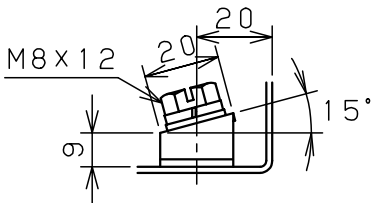

扉 機器取付有効図

基板取付部詳細 (1:2)

接地端子詳細 (1:2)

A部断面詳細 (1:2)

キャビネット仕様			品名			
形式	屋外用		屋外用制御盤キャビネット			
ポデー	銅板	t1.6	OR25-106-2			
ドア	銅板	t1.6	図番			
基板	銅板	t2.3				
塗装色	ライトページュ (5Y7/1)		1/1			
IP	保護等級 IP44					
作成日			2006年	6月	16日	