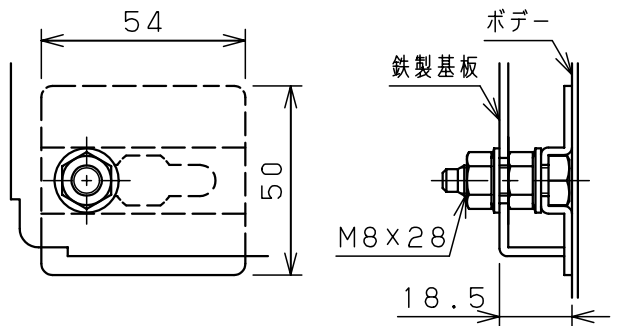

扉 機器取付有効図

基板取付部詳細 (1:2)

接地端子詳細 (1:2)

A部断面詳細 (1:2)

キャビネット仕様			品名			
形式	屋外用		屋外用制御盤キャビネット			
ポデー	銅板	t1.6	OR25-106-2			
ドア	銅板	t1.6	図番			
基板	銅板	t2.3				
塗装色	ライトページュ (5Y7/1)		1/1			
IP	保護等級 IP44					
作成日			2006年	6月	16日	