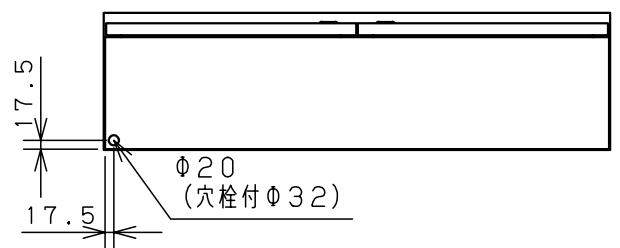

扉 機器取付有効図

基板取付部詳細 (1:2)

接地端子詳細 (1:2)

A部断面詳細 (1:2)

キャビネット仕様			品名			
形式	屋外用		屋外用制御盤キャビネット			
ポデー	銅板	t1.6	OR25-106-2			
ドア	銅板	t1.6	図番			
基板	銅板	t2.3				
塗装色	ライトページュ (5Y7/1)		1/1			
IP	保護等級 IP44					
作成日			2006年	6月	16日	