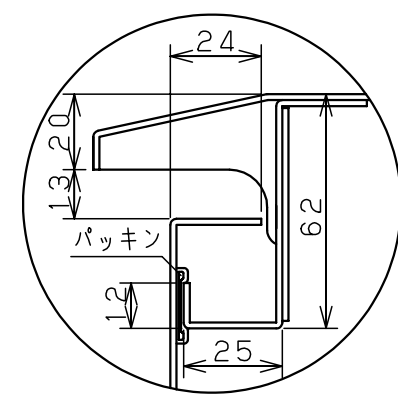

基板取付部詳細 (1:2)

接地端子詳細 (1:2)

A部断面詳細 (1:2)

キャビネット仕様		品名	屋外用制御盤キャビネット			
形式	屋外用	品名	OR25-106-2C			
ポデー	銅板 t1.6	図番	1/1			
ドア	銅板 t1.6	合基準	尺	設計	製	検
基板	銅板 t2.3	度	1:15	水野	水野	後藤
塗装色	クリーム (2.5Y9/1)	IP	保護等級 IP44			
		作成日	2006年 6月 16日			