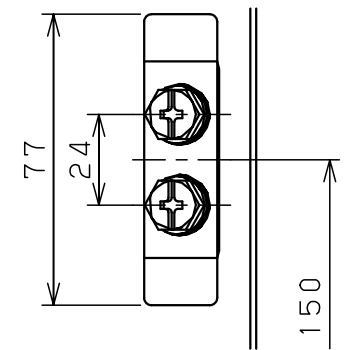

基板取付部詳細 (1:2)

接地端子詳細 (1:2)

A部断面詳細 (1:2)

キャビネット仕様		品名	屋外用制御盤キャビネット			
形式	屋外用	品名	OR25-106-2C			
ポデー	銅板 t1.6	図番	1/1			
ドア	銅板 t1.6	合基準	尺	設計	製	検
基板	銅板 t2.3	度	1:15	水野	水野	後藤
塗装色	クリーム (2.5Y9/1)	IP	保護等級 IP44			
		作成日	2006年 6月 16日			