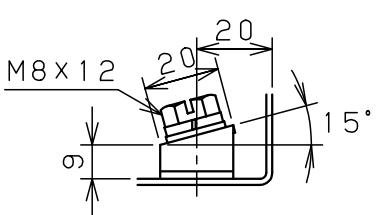

基板取付部詳細 (1:2)

接地端子詳細 (1:2)

A部断面詳細 (1:2)

キャビネット仕様		品名	屋外用制御盤キャビネット			
形式	屋外用	品名	OR25-106-2C			
ポデー	銅板 t1.6	図番	1/1			
ドア	銅板 t1.6	合基準	尺	設計	製	検
基板	銅板 t2.3	度	1:15	水野	水野	後藤
塗装色	クリーム (2.5Y9/1)	IP	保護等級 IP44			
		作成日	2006年 6月 16日			