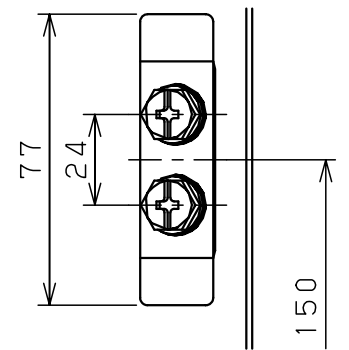

扉 機器取付有効図

キャビネット仕様		品名	屋外用制御盤キャビネット			
形式	屋外用	品名	OR25-1210-2C			
ポデー	銅板 t1.6	図番	1/1			
ドア	銅板 t1.6	合基準	尺	設計	製	検
基板	銅板 t2.3	度	1:20	水野	水野	後藤
塗装色	クリーム (2.5Y9/1)	IP	保護等級 IP44			
作成日	2006年 6月 16日					