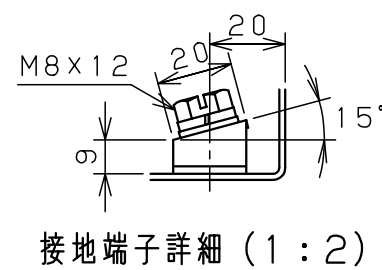

扉 機器取付有効図

キャビネット仕様		品名	屋外用制御盤キャビネット			
形式	屋外用	品名	OR25-1210-2C			
ポデー	銅板 t1.6	図番	1/1			
ドア	銅板 t1.6	合基準	尺	設計	製	検
基板	銅板 t2.3	度	1:20	水野	水野	後藤
塗装色	クリーム (2.5Y9/1)	IP	保護等級 IP44			
作成日	2006年 6月 16日					