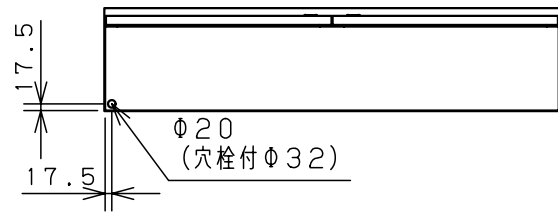

扉 機器取付有効図

キャビネット仕様		品名	屋外用制御盤キャビネット			
形式	屋外用	品名	OR25-1210-2C			
ポデー	銅板 t1.6	図番	1/1			
ドア	銅板 t1.6	合基準	尺	設計	製	検
基板	銅板 t2.3	度	1:20	水野	水野	後藤
塗装色	クリーム (2.5Y9/1)	IP	保護等級 IP44			
作成日	2006年 6月 16日					