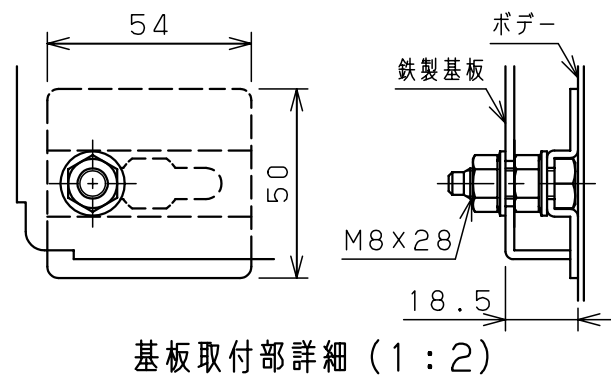

扉 機器取付有効図

キャビネット仕様		品名	屋外用制御盤キャビネット			
形式	屋外用	品名	OR25-1210-2C			
ポデー	銅板 t1.6	図番	1/1			
ドア	銅板 t1.6	合基準	尺	設計	製	検
基板	銅板 t2.3	度	1:20	水野	水野	後藤
塗装色	クリーム (2.5Y9/1)	IP	保護等級 IP44			
作成日	2006年 6月 16日					