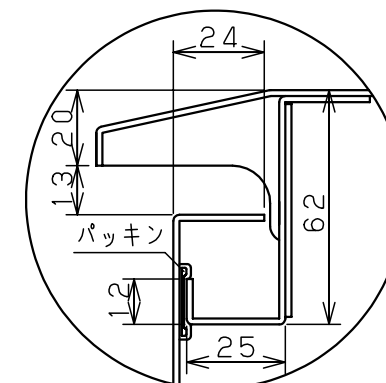

扉 機器取付有効図

キャビネット仕様		品名	屋外用制御盤キャビネット			
形式	屋外用	品名	OR25-1210-2C			
ポデー	銅板 t1.6	図番	1/1			
ドア	銅板 t1.6	合基準	尺	設計	製	検
基板	銅板 t2.3	度	1:20	水野	水野	後藤
塗装色	クリーム (2.5Y9/1)	IP	保護等級 IP44			
作成日	2006年 6月 16日					