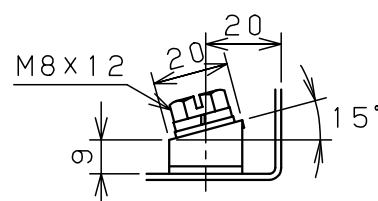

扉 機器取付有効図

基板取付部詳細 (1:2)

接地端子詳細 (1:2)

A部断面詳細 (1:2)

キャビネット仕様		品名	屋外用制御盤キャビネット			
形式	屋外用	OR25-711-1C				
ポデー	銅板 t1.6	図番	1/1			
ドア	銅板 t1.6					
基板	銅板 t2.3	合基準	尺	1:20	設計	水野
塗装色	クリーム (2.5Y9/1)		製	水野	検	後藤
IP	保護等級 IP44	作成日	2006年 6月 16日			