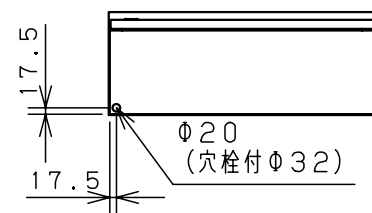

扉 機器取付有効図

基板取付部詳細 (1:2)

接地端子詳細 (1:2)

A部断面詳細 (1:2)

キャビネット仕様		品名	屋外用制御盤キャビネット			
形式	屋外用	OR25-711-1C				
ポデー	銅板 t1.6	図番	1/1			
ドア	銅板 t1.6					
基板	銅板 t2.3	合基準	尺	1:20	設計	水野
塗装色	クリーム (2.5Y9/1)		製	水野	検	後藤
IP	保護等級 IP44	作成日	2006年 6月 16日			