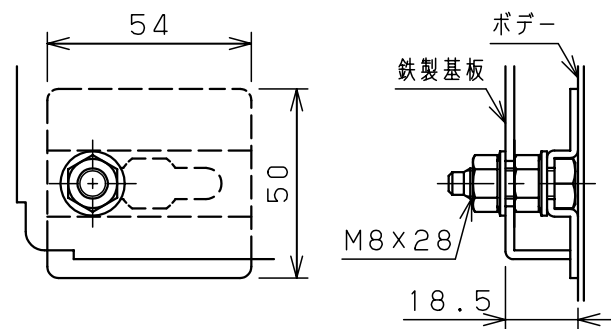

扉 機器取付有効図

基板取付部詳細 (1:2)

接地端子詳細 (1:2)

A部断面詳細 (1:2)

キャビネット仕様		品名	屋外用制御盤キャビネット			
形式	屋外用	OR25-711-1C				
ポデー	銅板 t1.6	図番	1/1			
ドア	銅板 t1.6					
基板	銅板 t2.3	合基準	尺	1:20	設計	水野
塗装色	クリーム (2.5Y9/1)		製	水野	検	後藤
IP	保護等級 IP44	作成日	2006年 6月 16日			