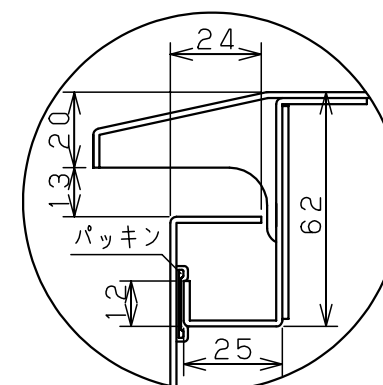

扉 機器取付有効図

基板取付部詳細 (1:2)

接地端子詳細 (1:2)

A部断面詳細 (1:2)

キャビネット仕様		品名	屋外用制御盤キャビネット			
形式	屋外用	OR25-711-1C				
ポデー	銅板 t1.6	図番	1/1			
ドア	銅板 t1.6					
基板	銅板 t2.3	合基準	尺	1:20	設計	水野
塗装色	クリーム (2.5Y9/1)		製	水野	検	後藤
IP	保護等級 IP44	作成日	2006年 6月 16日			