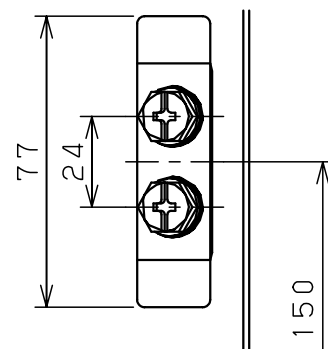

扉 機器取付有効図

基板取付部詳細 (1:2)

接地端子詳細 (1:2)

A部断面詳細 (1:2)

キャビネット仕様		品名	屋外用制御盤キャビネット			
形式	屋外用	OR25-711-1C				
ポデー	銅板 t1.6	図番	1/1			
ドア	銅板 t1.6					
基板	銅板 t2.3	合基準	尺	1:20	設計	水野
塗装色	クリーム (2.5Y9/1)		製	水野	検	後藤
IP	保護等級 IP44	作成日	2006年 6月 16日			