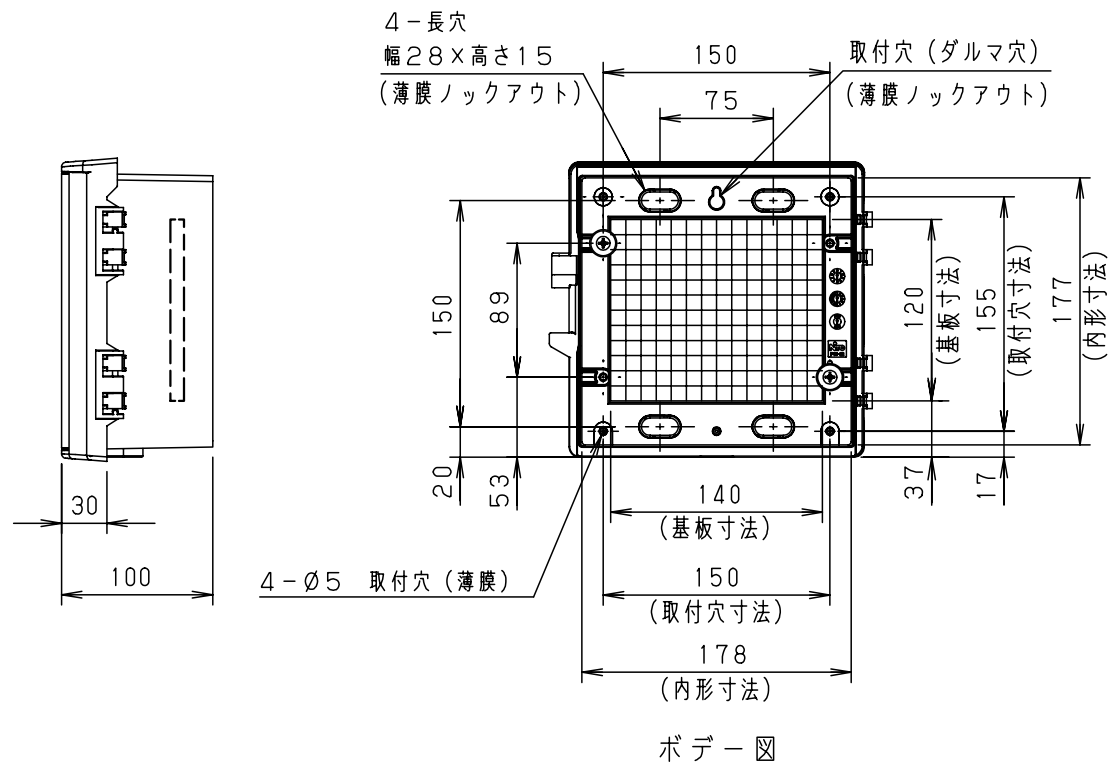

付属品リスト		
部品名	備考	入数
取扱説明書		1

- 特記事項
- ポールへの取付けは、コン柱金具PCM-4Sのご使用をお奨めします。
 - 背面の取付バンド穴を使用するときは幅20mm以下のバンドを使用してください。適用ポール径はØ60~Ø400mmです。
 - 下面丸穴部のケーブル入出線の保護にオプションのグロメット (BP14-22G) をご利用ください。
 - 扉の開閉角度は180°以上です。
 - 製品質量は約0.51Kgです。

キャビネット仕様				品名	
形式	屋内用			プラボックス	
材質 (板厚)	ボデー	ABS樹脂	t 1.8	P10-22A	
	ドア	ABS樹脂	t 1.8		
	基板	木製基板	t 9		
色彩	ボデー	ホワイトク [*] レー色 (5YR8.5/0.5)		AS標準	
	ドア	ホワイトク [*] レー色 (5YR8.5/0.5)		尺度	1:5
IP	保護等級	IP43	設計	加藤剛	製図
			検図	高尾和	鈴木一
			作成日	2013年	11月
					8日