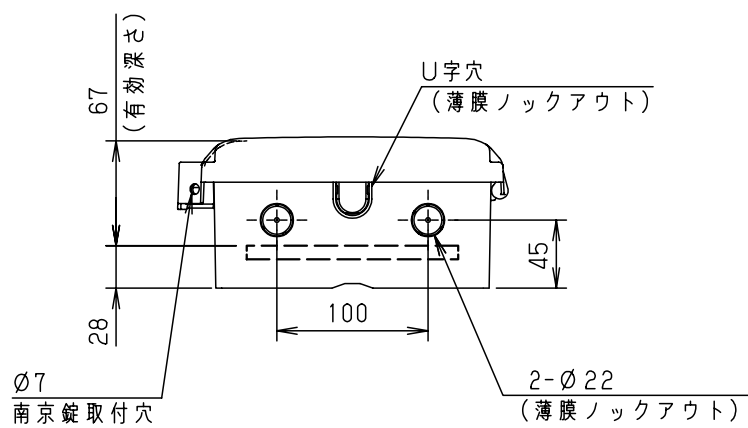

付属品リスト		
部品名	備考	入数
取扱説明書		1

- 特記事項
- ポールへの取付けは、コン柱金具PCM-4Sのご使用をお奨めします。
 - 背面の取付バンド穴を使用するときは幅20mm以下のバンドを使用してください。適用ポール径はØ60~Ø400mmです。
 - 下面丸穴部のケーブル入出線の保護にオプションのグロメット (BP14-22G) をご利用ください。
 - 扉の開閉角度は180°以上です。
 - 製品質量は約0.51Kgです。

キャビネット仕様				品名	
形式	屋内用			プラボックス	
材質 (板厚)	ボデー	ABS樹脂	t 1.8	P10-22A	
	ドア	ABS樹脂	t 1.8		
	基板	木製基板	t 9		
色彩	ボデー	ホワイトク [*] レー色 (5YR8.5/0.5)		AS標準	
	ドア	ホワイトク [*] レー色 (5YR8.5/0.5)		尺度	1:5
IP	保護等級	IP43	設計	加藤剛	製図
			検図	高尾和	鈴木一
			作成日	2013年	11月
					8日