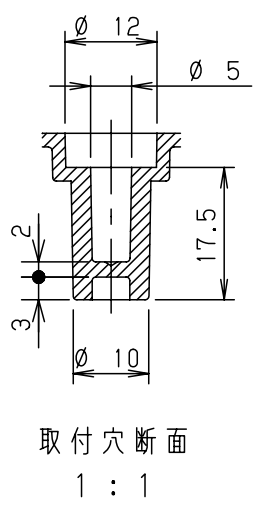

付属品リスト		
部品名	備考	入数
取扱説明書		1

- 特記事項
- ポールへの取付けは、コン柱金具PCM-4Sのご使用をお奨めします。
 - 背面の取付バンド穴を使用するときは幅20mm以下のバンドを使用してください。適用ポール径はØ60~Ø400mmです。
 - 下面丸穴部のケーブル入出線の保護にオプションのグロメット (BP14-22G) をご利用ください。
 - 扉の開閉角度は180°以上です。
 - 製品質量は約0.51Kgです。

キャビネット仕様				品名	
形式	屋内用			プラボックス	
材質 (板厚)	ボデー	ABS樹脂	t 1.8	P10-22A	
	ドア	ABS樹脂	t 1.8		
	基板	木製基板	t 9		
色彩	ボデー	ホワイトク [*] レー色 (5YR8.5/0.5)		AS標準	
	ドア	ホワイトク [*] レー色 (5YR8.5/0.5)		尺度	1:5
IP	保護等級	IP43	設計	加藤剛	製図
			検図	高尾和	鈴木一
			作成日	2013年	11月
					8日