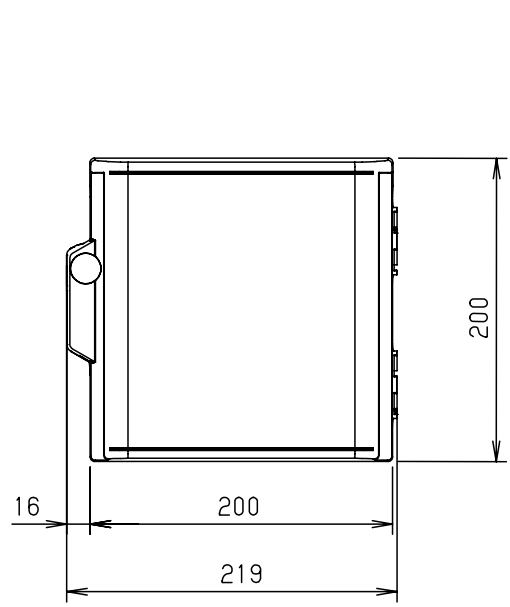

付属品リスト		
部品名	備考	入数
取扱説明書		1

- 特記事項
- ポールへの取付けは、コン柱金具PCM-4Sのご使用をお奨めします。
 - 背面の取付バンド穴を使用するときは幅20mm以下のバンドを使用してください。適用ポール径はØ60~Ø400mmです。
 - 下面丸穴部のケーブル入出線の保護にオプションのグロメット (BP14-22G) をご利用ください。
 - 扉の開閉角度は180°以上です。
 - 製品質量は約0.51Kgです。

キャビネット仕様				品名	
形式	屋内用			プラボックス	
材質 (板厚)	ボデー	ABS樹脂	t 1.8	P10-22A	
	ドア	ABS樹脂	t 1.8		
	基板	木製基板	t 9		
色彩	ボデー	ホワイトク [*] レー色 (5YR8.5/0.5)		AS標準	
	ドア	ホワイトク [*] レー色 (5YR8.5/0.5)		尺度	1:5
IP	保護等級	IP43	設計	加藤剛	製図
			検図	高尾和	鈴木一
			作成日	2013年	11月
					8日