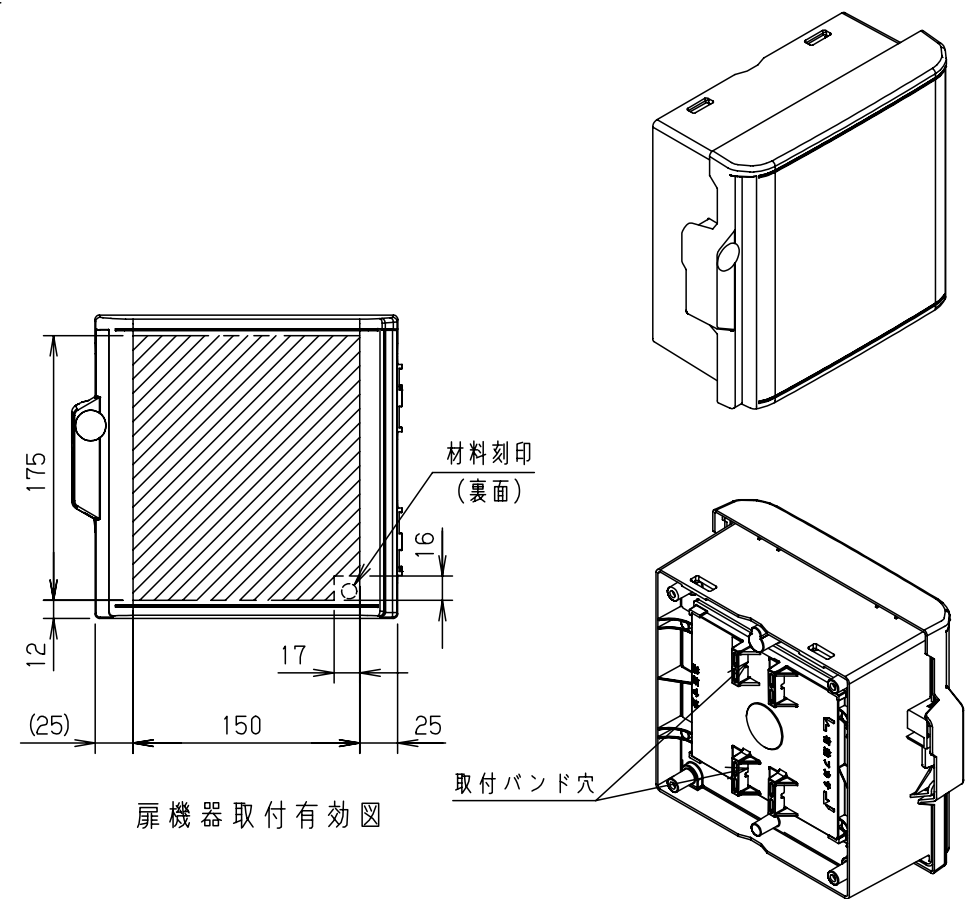

付属品リスト		
部品名	備考	入数
取扱説明書		1

- 特記事項
- ポールへの取付けは、コン柱金具PCM-4Sのご使用をお奨めします。
 - 背面の取付バンド穴を使用するときは幅20mm以下のバンドを使用してください。適用ポール径はØ60~Ø400mmです。
 - 下面丸穴部のケーブル入出線の保護にオプションのグロメット (BP14-22G) をご利用ください。
 - 扉の開閉角度は180°以上です。
 - 製品質量は約0.51Kgです。

キャビネット仕様				品名	
形式	屋内用			プラボックス	
材質 (板厚)	ボデー	ABS樹脂	t 1.8	P10-22A	
	ドア	ABS樹脂	t 1.8		
	基板	木製基板	t 9		
色彩	ボデー	ホワイトク [*] レー色 (5YR8.5/0.5)		AS標準	
	ドア	ホワイトク [*] レー色 (5YR8.5/0.5)		尺度	1:5
IP	保護等級	IP43	設計	加藤剛	製図
			検図	高尾和	鈴木一
			作成日	2013年	11月
					8日