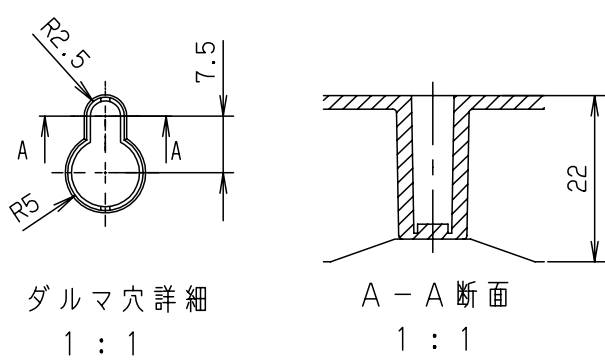

付属品リスト		
部品名	備考	入数
取扱説明書		1

- 特記事項
- ポールへの取付けは、コン柱金具PCM-4Sのご使用をお奨めします。
 - 背面の取付バンド穴を使用するときは幅20mm以下のバンドを使用してください。適用ポール径はØ60~Ø400mmです。
 - 下面丸穴部のケーブル入出線の保護にオプションのグロメット (BP14-22G) をご利用ください。
 - 扉の開閉角度は180°以上です。
 - 製品質量は約0.51Kgです。

キャビネット仕様				品名	
形式	屋内用			プラボックス	
材質 (板厚)	ボデー	ABS樹脂	t 1.8	P10-22A	
	ドア	ABS樹脂	t 1.8		
	基板	木製基板	t 9		
色彩	ボデー	ホワイトク [*] レー色 (5YR8.5/0.5)		AS標準	
	ドア	ホワイトク [*] レー色 (5YR8.5/0.5)		尺度	1:5
IP	保護等級	IP43	設計	加藤剛	製図
			検図	高尾和	鈴木一
			作成日	2013年	11月
					8日