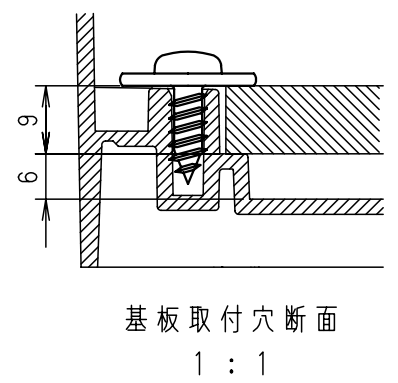

付属品リスト		
部品名	備考	入数
取扱説明書		1

- 特記事項
- ポールへの取付けは、コン柱金具PCM-4Sのご使用をお奨めします。
 - 背面の取付バンド穴を使用するときは幅20mm以下のバンドを使用してください。適用ポール径はØ60~Ø400mmです。
 - 下面丸穴部のケーブル入出線の保護にオプションのグロメット (BP14-22G) をご利用ください。
 - 扉の開閉角度は180°以上です。
 - 製品質量は約0.51Kgです。

キャビネット仕様				品名	
形式	屋内用			プラボックス	
材質 (板厚)	ボデー	ABS樹脂	t 1.8	P10-22A	
	ドア	ABS樹脂	t 1.8		
	基板	木製基板	t 9		
色彩	ボデー	ホワイトク [*] レー色 (5YR8.5/0.5)		AS標準	
	ドア	ホワイトク [*] レー色 (5YR8.5/0.5)		尺度	1:5
IP	保護等級	IP43	設計	加藤剛	製図
			検図	高尾和	鈴木一
			作成日	2013年	11月
					8日