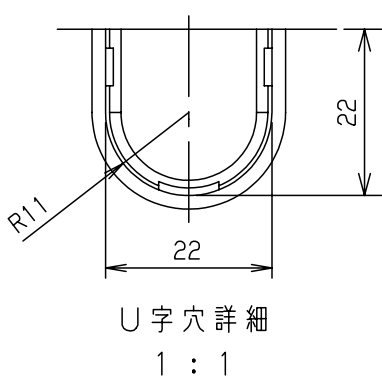

付属品リスト		
部品名	備考	入数
取扱説明書		1

- 特記事項
- ポールへの取付けは、コン柱金具PCM-4Sのご使用をお奨めします。
 - 背面の取付バンド穴を使用するときは幅20mm以下のバンドを使用してください。適用ポール径はØ60~Ø400mmです。
 - 下面丸穴部のケーブル入出線の保護にオプションのグロメット (BP14-22G) をご利用ください。
 - 扉の開閉角度は180°以上です。
 - 製品質量は約0.51Kgです。

キャビネット仕様				品名	
形式	屋内用			プラボックス	
材質 (板厚)	ボデー	ABS樹脂	t 1.8	P10-22A	
	ドア	ABS樹脂	t 1.8		
	基板	木製基板	t 9		
色彩	ボデー	ホワイトク [*] レー色 (5YR8.5/0.5)		AS標準	
	ドア	ホワイトク [*] レー色 (5YR8.5/0.5)		尺度	1:5
IP	保護等級	IP43	設計	加藤剛	製図
			検図	高尾和	鈴木一
			作成日	2013年	11月
					8日