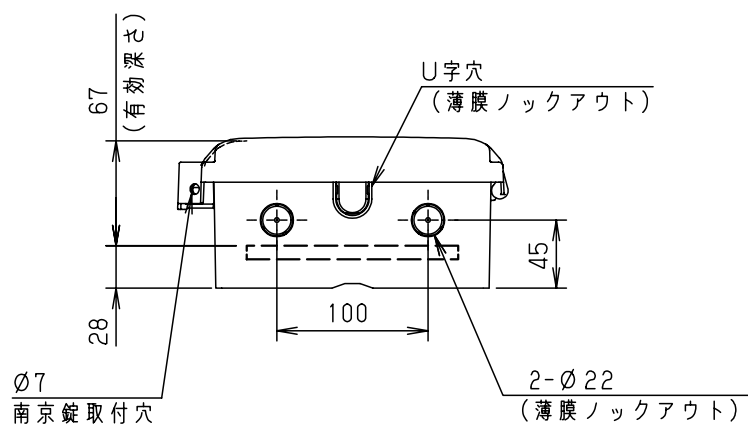

付属品リスト		
部品名	備考	入数
取扱説明書		1

- 特記事項
- ポールへの取付けは、コン柱金具PCM-4Sのご使用をお奨めします。
  - 背面の取付バンド穴を使用するときは幅20mm以下のバンドを使用してください。適用ポール径はφ60~φ400mmです。
  - 下面丸穴部のケーブル入出線の保護にオプションのグロメット (BP14-22G) をご利用ください。
  - 扉の開閉角度は180°以上です。
  - 製品質量は約0.51Kgです。

キャビネット仕様				品名	プラボックス							
形式	屋内用				P10-22BA							
材質 (板厚)	ボデー	ABS樹脂	t 1.8	図番								
	ドア	ABS樹脂	t 1.8									
	基板	木製基板	t 9									
色彩	ボデー	ライトベージュ色 (5Y7/1)		A3基準	尺度	1:5	設計	加藤剛	製図	高尾和	検図	鈴木一
	ドア	ライトベージュ色 (5Y7/1)										
IP	保護等級 IP43			作成日	2013年		11月	8日				