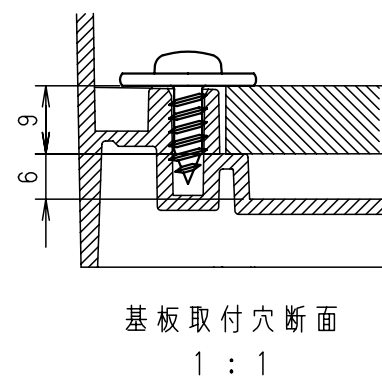

付属品リスト		
部品名	備考	入数
取扱説明書		1

- 特記事項
- ポールへの取付けは、コン柱金具PCM-4Sのご使用をお奨めします。
  - 背面の取付バンド穴を使用するときは幅20mm以下のバンドを使用してください。適用ポール径はφ60~φ400mmです。
  - 下面丸穴部のケーブル入出線の保護にオプションのグロメット (BP14-22G) をご利用ください。
  - 扉の開閉角度は180°以上です。
  - 製品質量は約0.51Kgです。

キャビネット仕様				品名	プラボックス							
形式	屋内用				P10-22BA							
材質 (板厚)	ボデー	ABS樹脂	t 1.8	図番								
	ドア	ABS樹脂	t 1.8									
	基板	木製基板	t 9									
色彩	ボデー	ライトベージュ色 (5Y7/1)		A3基準	尺度	1:5	設計	加藤剛	製図	高尾和	検図	鈴木一
	ドア	ライトベージュ色 (5Y7/1)										
IP	保護等級 IP43			作成日	2013年		11月	8日				