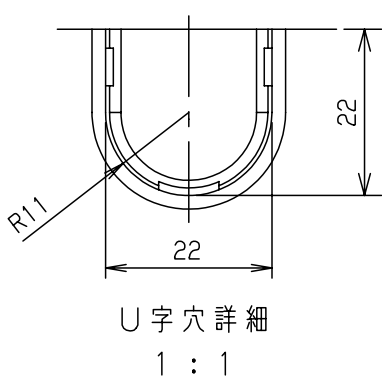

付属品リスト		
部品名	備考	入数
取扱説明書		1

- 特記事項
- ポールへの取付けは、コン柱金具PCM-4Sのご使用をお奨めします。
  - 背面の取付バンド穴を使用するときは幅20mm以下のバンドを使用してください。適用ポール径はφ60~φ400mmです。
  - 下面丸穴部のケーブル入出線の保護にオプションのグロメット (BP14-22G) をご利用ください。
  - 扉の開閉角度は180°以上です。
  - 製品質量は約0.51Kgです。

キャビネット仕様				品名	プラボックス							
形式	屋内用				P10-22BA							
材質 (板厚)	ボデー	ABS樹脂	t 1.8	図番								
	ドア	ABS樹脂	t 1.8									
	基板	木製基板	t 9									
色彩	ボデー	ライトベージュ色 (5Y7/1)		A3基準	尺度	1:5	設計	加藤剛	製図	高尾和	検図	鈴木一
	ドア	ライトベージュ色 (5Y7/1)										
IP	保護等級 IP43			作成日	2013年		11月	8日				