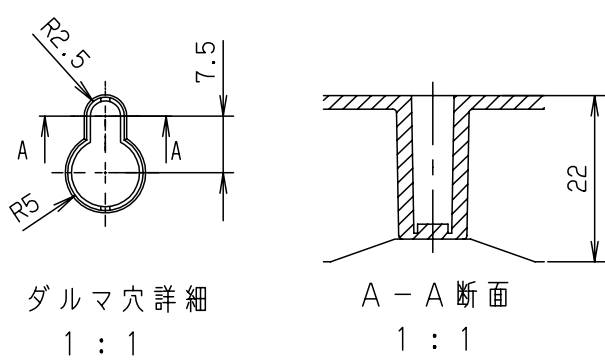

付属品リスト		
部品名	備考	入数
取扱説明書		1

- 特記事項
- ポールへの取付けは、コン柱金具PCM-4Sのご使用をお奨めします。
  - 背面の取付バンド穴を使用するときは幅20mm以下のバンドを使用してください。適用ポール径はφ60~φ400mmです。
  - 下面丸穴部のケーブル入出線の保護にオプションのグロメット (BP14-22G) をご利用ください。
  - 扉の開閉角度は180°以上です。
  - 製品質量は約0.51Kgです。

キャビネット仕様				品名	プラボックス							
形式	屋内用				P10-22BA							
材質 (板厚)	ボデー	ABS樹脂	t 1.8	図番								
	ドア	ABS樹脂	t 1.8									
	基板	木製基板	t 9									
色彩	ボデー	ライトベージュ色 (5Y7/1)		A3基準	尺度	1:5	設計	加藤剛	製図	高尾和	検図	鈴木一
	ドア	ライトベージュ色 (5Y7/1)										
IP	保護等級 IP43			作成日	2013年		11月	8日				