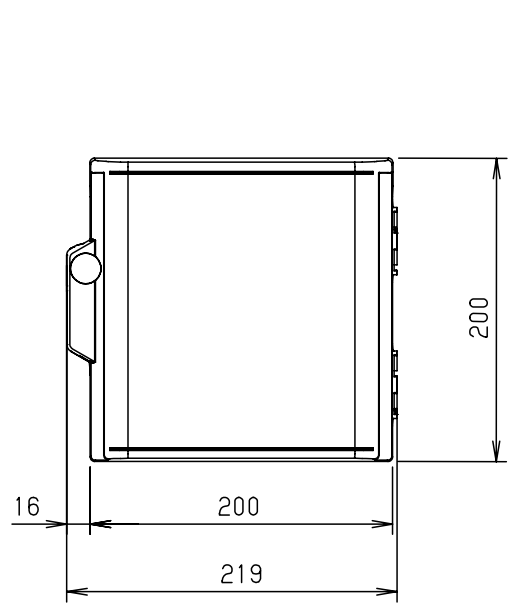

付属品リスト		
部品名	備考	入数
取扱説明書		1

- 特記事項
- ポールへの取付けは、コン柱金具PCM-4Sのご使用をお奨めします。
  - 背面の取付バンド穴を使用するときは幅20mm以下のバンドを使用してください。適用ポール径はφ60~φ400mmです。
  - 下面丸穴部のケーブル入出線の保護にオプションのグロメット (BP14-22G) をご利用ください。
  - 扉の開閉角度は180°以上です。
  - 製品質量は約0.51Kgです。

キャビネット仕様				品名	プラボックス							
形式	屋内用				P10-22BA							
材質 (板厚)	ボデー	ABS樹脂	t 1.8	図番								
	ドア	ABS樹脂	t 1.8									
	基板	木製基板	t 9									
色彩	ボデー	ライトベージュ色 (5Y7/1)		A3基準	尺度	1:5	設計	加藤剛	製図	高尾和	検図	鈴木一
	ドア	ライトベージュ色 (5Y7/1)										
IP	保護等級 IP43			作成日	2013年		11月	8日				