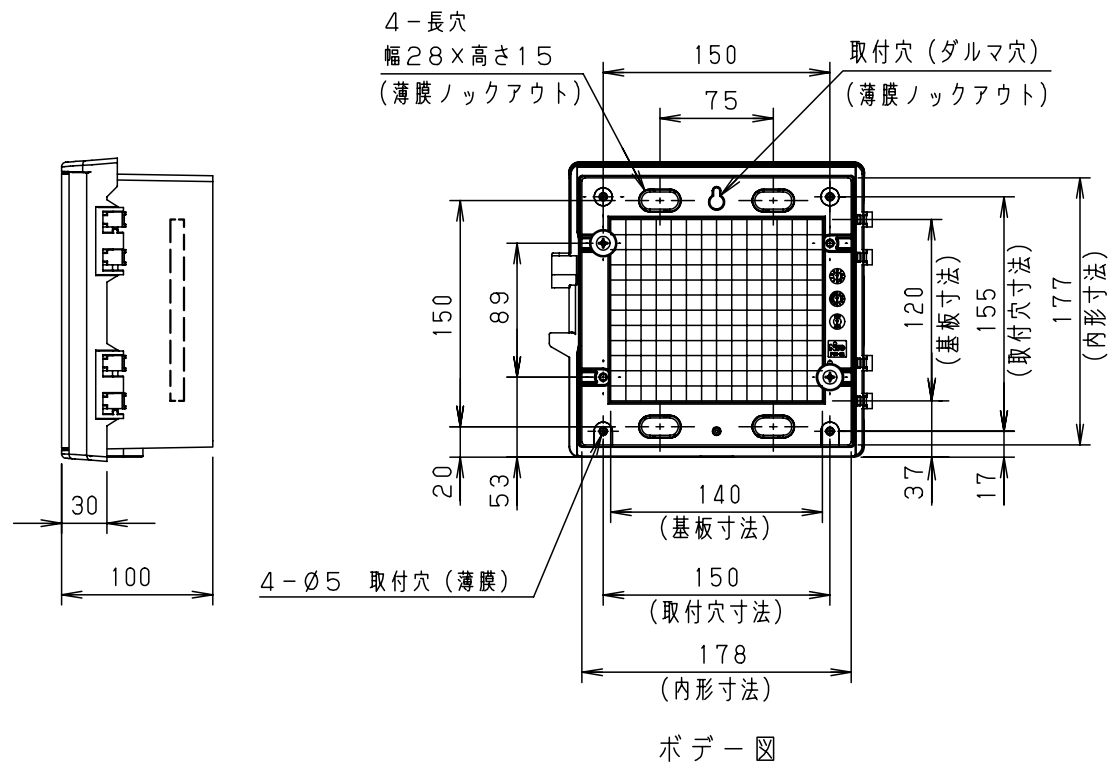

付属品リスト		
部品名	備考	入数
取扱説明書		1

- 特記事項
- ポールへの取付けは、コン柱金具PCM-4Sのご使用をお奨めします。
  - 背面の取付バンド穴を使用するときは幅20mm以下のバンドを使用してください。適用ポール径はφ60~φ400mmです。
  - 下面丸穴部のケーブル入出線の保護にオプションのグロメット (BP14-22G) をご利用ください。
  - 扉の開閉角度は180°以上です。
  - 製品質量は約0.51Kgです。

キャビネット仕様				品名	プラボックス							
形式	屋内用				P10-22BA							
材質 (板厚)	ボデー	ABS樹脂	t 1.8	図番								
	ドア	ABS樹脂	t 1.8									
	基板	木製基板	t 9									
色彩	ボデー	ライトベージュ色 (5Y7/1)		A3基準	尺度	1:5	設計	加藤剛	製図	高尾和	検図	鈴木一
	ドア	ライトベージュ色 (5Y7/1)										
IP	保護等級 IP43			作成日	2013年		11月	8日				