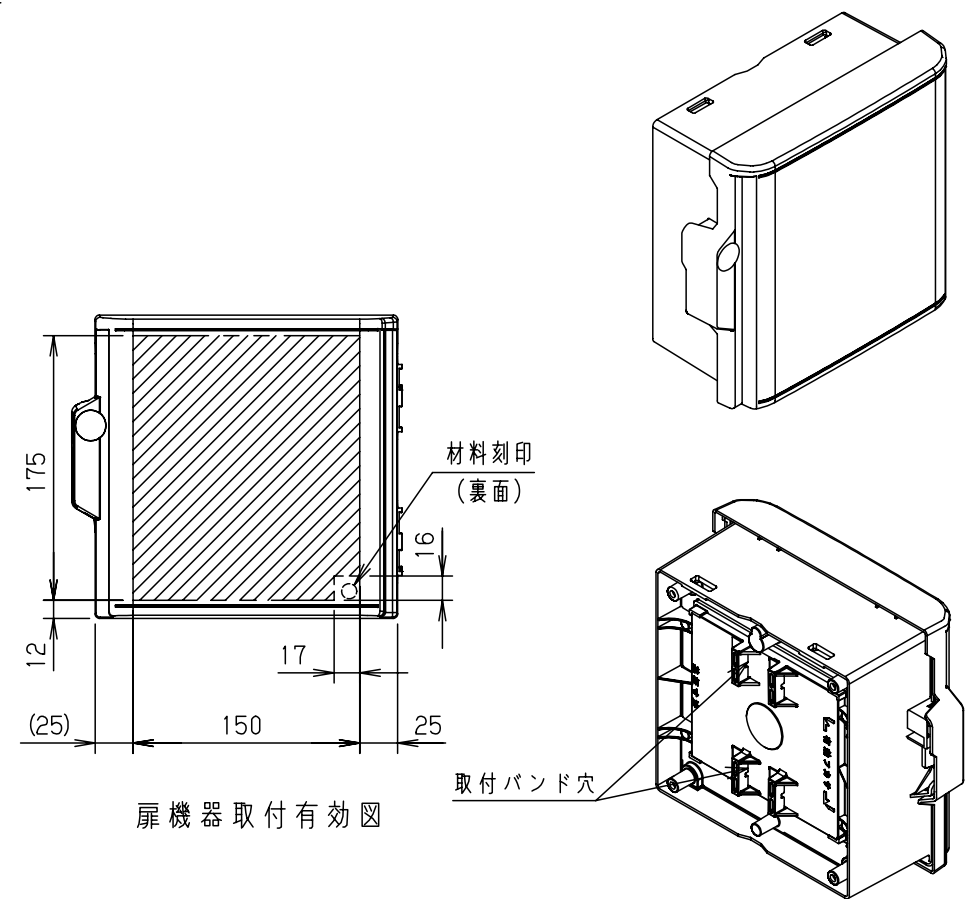

付属品リスト		
部品名	備考	入数
取扱説明書		1

- 特記事項
- ポールへの取付けは、コン柱金具PCM-4Sのご使用をお奨めします。
  - 背面の取付バンド穴を使用するときは幅20mm以下のバンドを使用してください。適用ポール径はφ60~φ400mmです。
  - 下面丸穴部のケーブル入出線の保護にオプションのグロメット (BP14-22G) をご利用ください。
  - 扉の開閉角度は180°以上です。
  - 製品質量は約0.51Kgです。

キャビネット仕様				品名	プラボックス							
形式	屋内用				P10-22BA							
材質 (板厚)	ボデー	ABS樹脂	t 1.8	図番								
	ドア	ABS樹脂	t 1.8									
	基板	木製基板	t 9									
色彩	ボデー	ライトベージュ色 (5Y7/1)		A3基準	尺度	1:5	設計	加藤剛	製図	高尾和	検図	鈴木一
	ドア	ライトベージュ色 (5Y7/1)										
IP	保護等級 IP43			作成日	2013年		11月	8日				