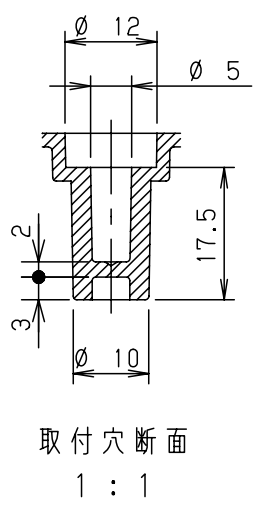

付属品リスト		
部品名	備考	入数
取扱説明書		1

- 特記事項
- ポールへの取付けは、コン柱金具PCM-4Sのご使用をお奨めします。
  - 背面の取付バンド穴を使用するときは幅20mm以下のバンドを使用してください。適用ポール径はφ60~φ400mmです。
  - 下面丸穴部のケーブル入出線の保護にオプションのグロメット (BP14-22G) をご利用ください。
  - 扉の開閉角度は180°以上です。
  - 製品質量は約0.51Kgです。

キャビネット仕様				品名	プラボックス							
形式	屋内用				P10-22BA							
材質 (板厚)	ボデー	ABS樹脂	t 1.8	図番								
	ドア	ABS樹脂	t 1.8									
	基板	木製基板	t 9									
色彩	ボデー	ライトベージュ色 (5Y7/1)		A3基準	尺度	1:5	設計	加藤剛	製図	高尾和	検図	鈴木一
	ドア	ライトベージュ色 (5Y7/1)										
IP	保護等級 IP43			作成日	2013年		11月	8日				