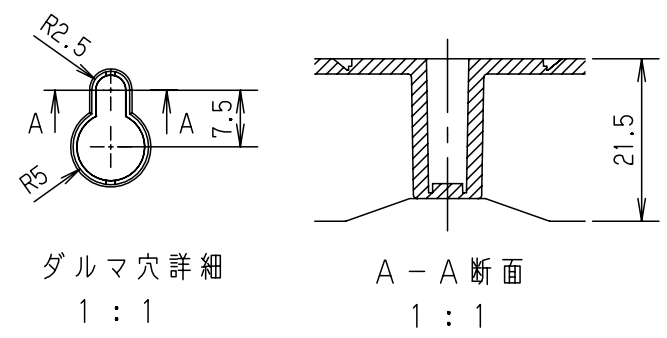

付属品リスト		
部品名	備考	入数
取扱説明書		1

- 特記事項
- ポールへの取付けは、コン柱金具PCM-1Aのご使用をお奨めします。
 - 背面の取付バンド穴を使用するときは幅20mm以下のバンドを使用してください。適用ポール径はØ60~Ø400mmです。
 - 下面丸穴部のケーブル入出線の保護にオプションのグロメット (BP14-28G) をご利用ください。
 - 扉の開閉角度は180°以上です。
 - 製品質量は約0.6Kgです。

キャビネット仕様				品名			
形式	屋内用	プラボックス P12-1525A					
材質 (板厚)	ボデー	ABS樹脂	t 2.2	図番	/		
	ドア	ABS樹脂	t 2.2				
	基板	木製基板	t 9				
色彩	ボデー	ホワイト* レー色 (5YR8.5/0.5)	A3基準	尺度	1:5		
	ドア	ホワイト* レー色 (5YR8.5/0.5)				設計	加藤剛
IP	保護等級	IP43	作成日	2013年	11月		