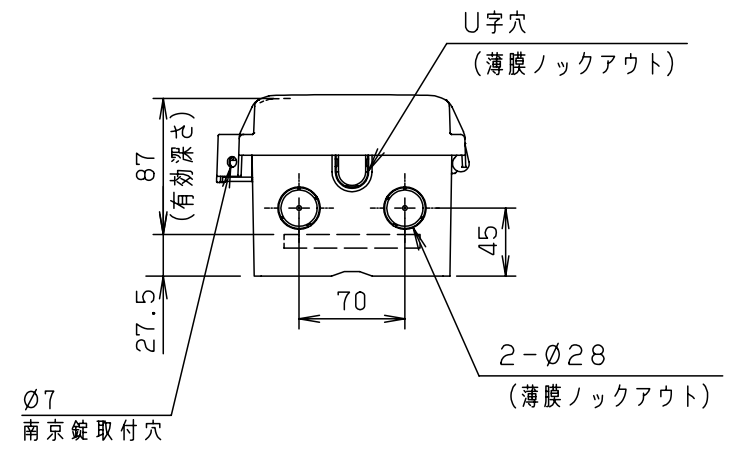

付属品リスト		
部品名	備考	入数
取扱説明書		1

- 特記事項
- ポールへの取付けは、コン柱金具PCM-1Aのご使用をお奨めします。
 - 背面の取付バンド穴を使用するときは幅20mm以下のバンドを使用してください。適用ポール径はØ60~Ø400mmです。
 - 下面丸穴部のケーブル入出線の保護にオプションのグロメット (BP14-28G) をご利用ください。
 - 扉の開閉角度は180°以上です。
 - 製品質量は約0.6Kgです。

キャビネット仕様				品名			
形式	屋内用	プラボックス P12-1525A					
材質 (板厚)	ボデー	ABS樹脂	t 2.2	図番	/		
	ドア	ABS樹脂	t 2.2				
	基板	木製基板	t 9				
色彩	ボデー	ホワイト* レー色 (5YR8.5/0.5)	A3基準	尺度	1:5		
	ドア	ホワイト* レー色 (5YR8.5/0.5)				設計	加藤剛
IP	保護等級	IP43	作成日	2013年	11月		