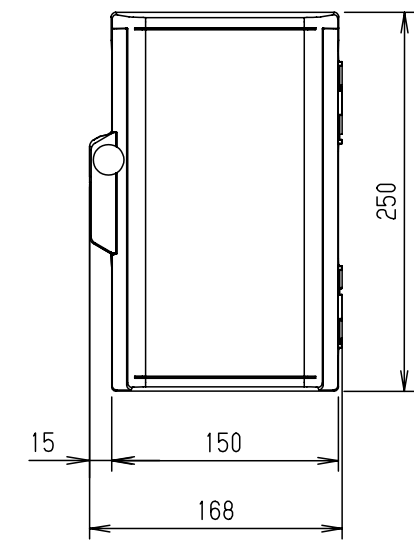

付属品リスト		
部品名	備考	入数
取扱説明書		1

- 特記事項
- ポールへの取付けは、コン柱金具PCM-1Aのご使用をお奨めします。
 - 背面の取付バンド穴を使用するときは幅20mm以下のバンドを使用してください。適用ポール径はØ60~Ø400mmです。
 - 下面丸穴部のケーブル入出線の保護にオプションのグロメット (BP14-28G) をご利用ください。
 - 扉の開閉角度は180°以上です。
 - 製品質量は約0.6Kgです。

キャビネット仕様				品名			
形式	屋内用	プラボックス P12-1525A					
材質 (板厚)	ボデー	ABS樹脂	t 2.2	図番	/		
	ドア	ABS樹脂	t 2.2				
	基板	木製基板	t 9				
色彩	ボデー	ホワイト* レー色 (5YR8.5/0.5)	A3基準	尺度	1:5		
	ドア	ホワイト* レー色 (5YR8.5/0.5)				設計	加藤剛
IP	保護等級	IP43	作成日	2013年	11月		