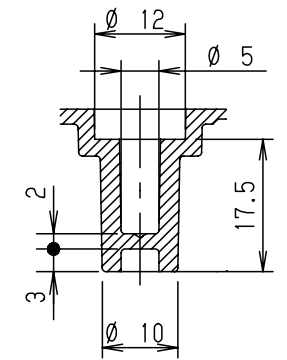

付属品リスト		
部品名	備考	入数
取扱説明書		1

- 特記事項
- ポールへの取付けは、コン柱金具PCM-1Aのご使用をお奨めします。
 - 背面の取付バンド穴を使用するときは幅20mm以下のバンドを使用してください。適用ポール径はØ60~Ø400mmです。
 - 下面丸穴部のケーブル入出線の保護にオプションのグロメット (BP14-28G) をご利用ください。
 - 扉の開閉角度は180°以上です。
 - 製品質量は約0.6Kgです。

キャビネット仕様				品名			
形式	屋内用	プラボックス P12-1525A					
材質 (板厚)	ボデー	ABS樹脂	t 2.2	図番	/		
	ドア	ABS樹脂	t 2.2				
	基板	木製基板	t 9				
色彩	ボデー	ホワイト* レー色 (5YR8.5/0.5)	A3基準	尺度	1:5		
	ドア	ホワイト* レー色 (5YR8.5/0.5)				設計	加藤剛
IP	保護等級	IP43	作成日	2013年	11月		