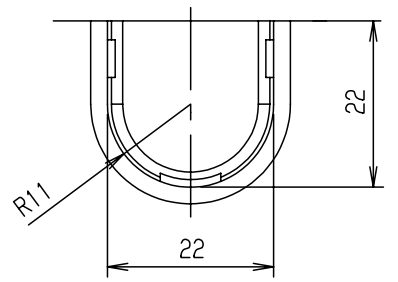

付属品リスト		
部品名	備考	入数
取扱説明書		1

- 特記事項
- ポールへの取付けは、コン柱金具PCM-1Aのご使用をお奨めします。
 - 背面の取付バンド穴を使用するときは幅20mm以下のバンドを使用してください。適用ポール径はØ60~Ø400mmです。
 - 下面丸穴部のケーブル入出線の保護にオプションのグロメット (BP14-28G) をご利用ください。
 - 扉の開閉角度は180°以上です。
 - 製品質量は約0.6Kgです。

キャビネット仕様				品名			
形式	屋内用	プラボックス P12-1525A					
材質 (板厚)	ボデー	ABS樹脂	t 2.2	図番	/		
	ドア	ABS樹脂	t 2.2				
	基板	木製基板	t 9				
色彩	ボデー	ホワイト* レー色 (5YR8.5/0.5)	A3基準	尺度	1:5		
	ドア	ホワイト* レー色 (5YR8.5/0.5)				設計	加藤剛
IP	保護等級	IP43	作成日	2013年	11月		