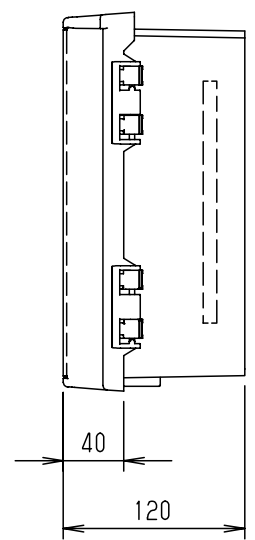

付属品リスト		
部品名	備考	入数
取扱説明書		1

- 特記事項
- ポールへの取付けは、コン柱金具PCM-1Aのご使用をお奨めします。
 - 背面の取付バンド穴を使用するときは幅20mm以下のバンドを使用してください。適用ポール径はØ60~Ø400mmです。
 - 下面丸穴部のケーブル入出線の保護にオプションのグロメット (BP14-28G) をご利用ください。
 - 扉の開閉角度は180°以上です。
 - 製品質量は約0.6Kgです。

キャビネット仕様				品名			
形式	屋内用	プラボックス P12-1525A					
材質 (板厚)	ボデー	ABS樹脂	t 2.2	図番	/		
	ドア	ABS樹脂	t 2.2				
	基板	木製基板	t 9				
色彩	ボデー	ホワイト* レー色 (5YR8.5/0.5)	A3基準	尺度	1:5		
	ドア	ホワイト* レー色 (5YR8.5/0.5)				設計	加藤剛
IP	保護等級	IP43	作成日	2013年	11月		