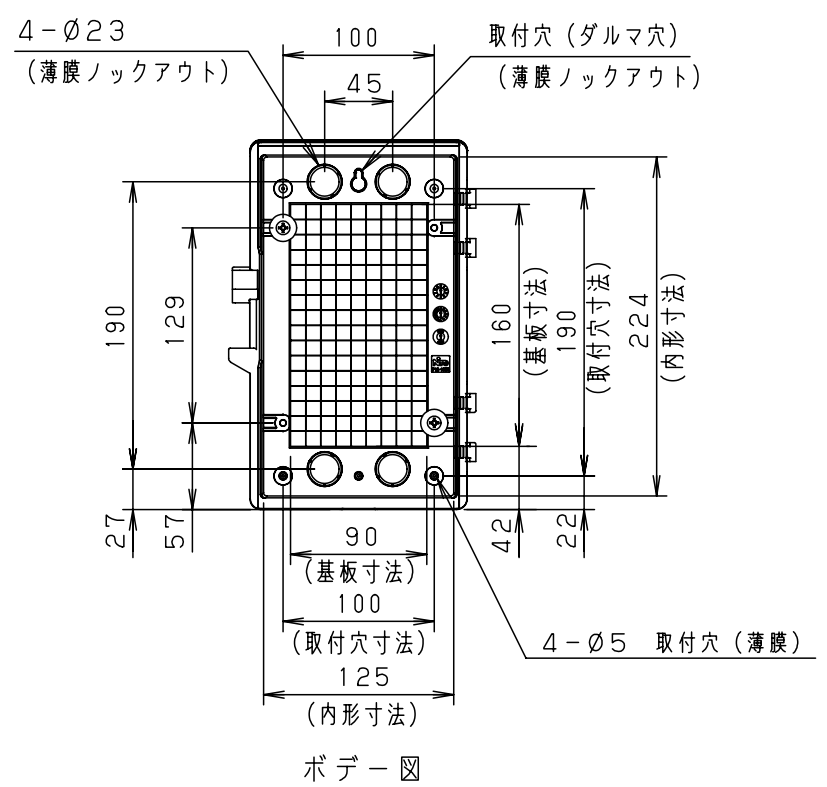

付属品リスト		
部品名	備考	入数
取扱説明書		1

- 特記事項
- ポールへの取付けは、コン柱金具PCM-1Aのご使用をお奨めします。
 - 背面の取付バンド穴を使用するときは幅20mm以下のバンドを使用してください。適用ポール径はØ60~Ø400mmです。
 - 下面丸穴部のケーブル入出線の保護にオプションのグロメット (BP14-28G) をご利用ください。
 - 扉の開閉角度は180°以上です。
 - 製品質量は約0.6Kgです。

キャビネット仕様				品名			
形式	屋内用	プラボックス P12-1525A					
材質 (板厚)	ボデー	ABS樹脂	t 2.2	図番	/		
	ドア	ABS樹脂	t 2.2				
	基板	木製基板	t 9				
色彩	ボデー	ホワイト* レー色 (5YR8.5/0.5)	A3基準	尺度	1:5		
	ドア	ホワイト* レー色 (5YR8.5/0.5)				設計	加藤剛
IP	保護等級	IP43	作成日	2013年	11月		