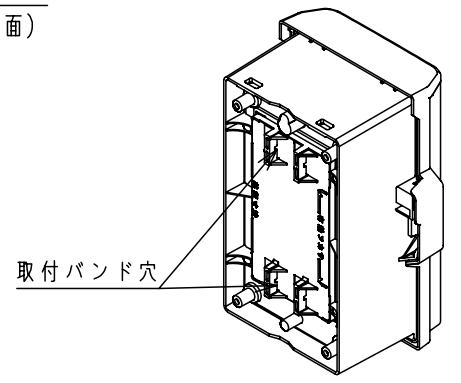

付属品リスト		
部品名	備考	入数
取扱説明書		1

- 特記事項
- ポールへの取付けは、コン柱金具PCM-1Aのご使用をお奨めします。
 - 背面の取付バンド穴を使用するときは幅20mm以下のバンドを使用してください。適用ポール径はØ60~Ø400mmです。
 - 下面丸穴部のケーブル入出線の保護にオプションのグロメット (BP14-28G) をご利用ください。
 - 扉の開閉角度は180°以上です。
 - 製品質量は約0.6Kgです。

キャビネット仕様				品名			
形式	屋内用	プラボックス P12-1525A					
材質 (板厚)	ボデー	ABS樹脂	t 2.2	図番	/		
	ドア	ABS樹脂	t 2.2				
	基板	木製基板	t 9				
色彩	ボデー	ホワイト* レー色 (5YR8.5/0.5)	A3基準	尺度	1:5		
	ドア	ホワイト* レー色 (5YR8.5/0.5)				設計	加藤剛
IP	保護等級	IP43	作成日	2013年	11月		