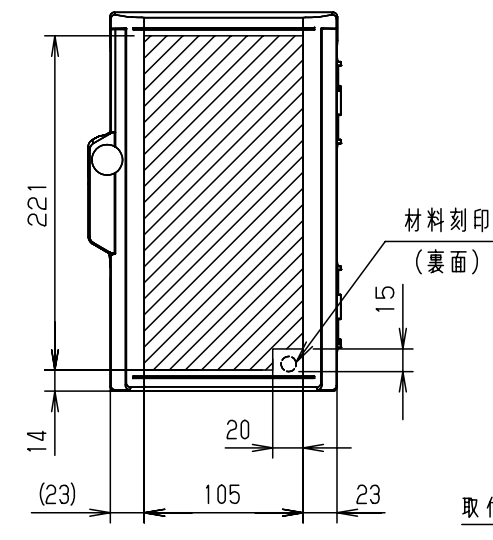

付属品リスト		
部品名	備考	入数
取扱説明書		1

- 特記事項
- ポールへの取付けは、コン柱金具PCM-1Aのご使用をお奨めします。
 - 背面の取付バンド穴を使用するときは幅20mm以下のバンドを使用してください。適用ポール径はØ60~Ø400mmです。
 - 下面丸穴部のケーブル入出線の保護にオプションのグロメット (BP14-28G) をご利用ください。
 - 扉の開閉角度は180°以上です。
 - 製品質量は約0.6Kgです。

キャビネット仕様				品名			
形式	屋内用	プラボックス P12-1525A					
材質 (板厚)	ボデー	ABS樹脂	t 2.2	図番	/		
	ドア	ABS樹脂	t 2.2				
	基板	木製基板	t 9				
色彩	ボデー	ホワイト* レー色 (5YR8.5/0.5)	A3基準	尺度	1:5		
	ドア	ホワイト* レー色 (5YR8.5/0.5)				設計	加藤剛
IP	保護等級	IP43	作成日	2013年	11月		