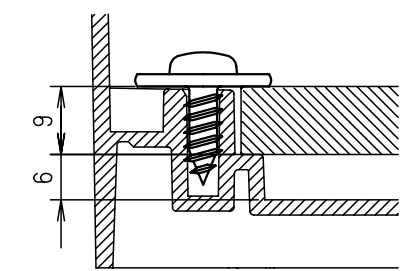

付属品リスト		
部品名	備考	入数
取扱説明書		1

- 特記事項
- ポールへの取付けは、コン柱金具PCM-1Aのご使用をお奨めします。
 - 背面の取付バンド穴を使用するときは幅20mm以下のバンドを使用してください。適用ポール径はØ60~Ø400mmです。
 - 下面丸穴部のケーブル入出線の保護にオプションのグロメット (BP14-28G) をご利用ください。
 - 扉の開閉角度は180°以上です。
 - 製品質量は約0.6Kgです。

キャビネット仕様				品名			
形式	屋内用	プラボックス P12-1525A					
材質 (板厚)	ボデー	ABS樹脂	t 2.2	図番	/		
	ドア	ABS樹脂	t 2.2				
	基板	木製基板	t 9				
色彩	ボデー	ホワイト* レー色 (5YR8.5/0.5)	A3基準	尺度	1:5		
	ドア	ホワイト* レー色 (5YR8.5/0.5)				設計	加藤剛
IP	保護等級	IP43	作成日	2013年	11月		