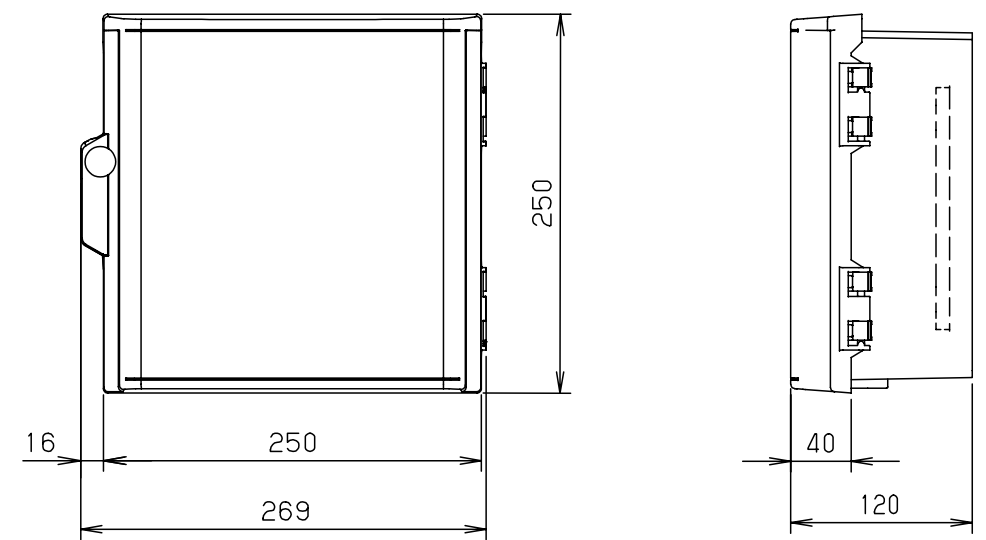

付属品リスト		
部品名	備考	入数
取扱説明書		1

- 特記事項
- ポールへの取付けは、コン柱金具PCM-4のご使用をお奨めします。
  - 背面の取付バンド穴を使用するときは幅20mm以下のバンドを使用してください。適用ポール径はØ60~Ø400mmです。
  - 下面丸穴部のケーブル入出線の保護にオプションのグロメット (BP14-28G) をご利用ください。
  - 仮設取付けにはオプションの仮設用金具PKM-1をご利用ください。
  - 扉の開閉角度は180°以上です。
  - 製品質量は約0.9Kgです。

キャビネット仕様				品名	プラボックス								
形式	屋内用				P12-2525BA								
材質 (板厚)	ボデー	ABS樹脂	t 2.2	図番									
	ドア	ABS樹脂	t 2.2										
	基板	木製基板	t 9										
色彩	ボデー	ライトベージュ色 (5Y7/1)			A3基準	尺度	1:5	設計	加藤剛	製図	高尾和	検図	鈴木一
	ドア	ライトベージュ色 (5Y7/1)											
IP	保護等級 IP43			作成日	2013年		11月	8日					