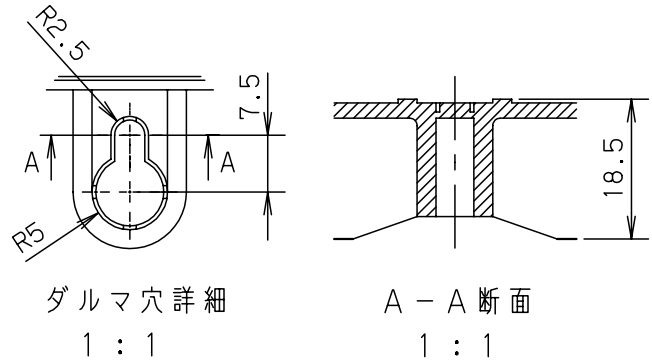

付属品リスト		
部品名	備考	入数
取扱説明書		1

- 特記事項
- ポールへの取付けは、コン柱金具PCM-4のご使用をお奨めします。
  - 背面の取付バンド穴を使用するときは幅20mm以下のバンドを使用してください。適用ポール径はØ60~Ø400mmです。
  - 下面丸穴部のケーブル入出線の保護にオプションのグロメット (BP14-28G) をご利用ください。
  - 仮設取付けにはオプションの仮設用金具PKM-1をご利用ください。
  - 扉の開閉角度は180°以上です。
  - 製品質量は約0.9Kgです。

キャビネット仕様				品名	プラボックス								
形式	屋内用				P12-2525BA								
材質 (板厚)	ボデー	ABS樹脂	t 2.2	図番									
	ドア	ABS樹脂	t 2.2										
	基板	木製基板	t 9										
色彩	ボデー	ライトベージュ色 (5Y7/1)			A3基準	尺度	1:5	設計	加藤剛	製図	高尾和	検図	鈴木一
	ドア	ライトベージュ色 (5Y7/1)											
IP	保護等級 IP43			作成日	2013年		11月	8日					