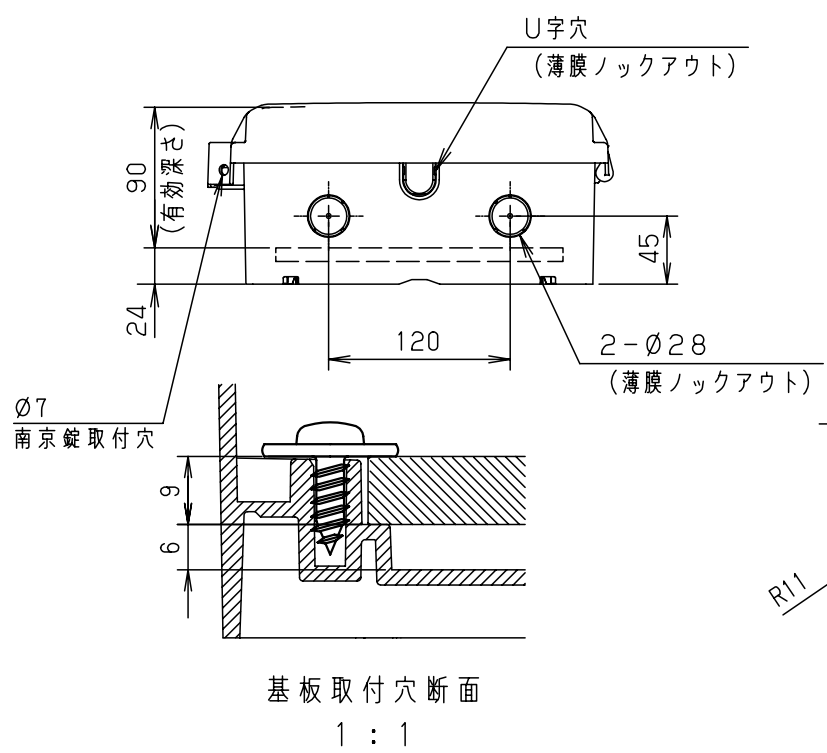

付属品リスト		
部品名	備考	入数
取扱説明書		1

- 特記事項
- ポールへの取付けは、コン柱金具PCM-4のご使用をお奨めします。
  - 背面の取付バンド穴を使用するときは幅20mm以下のバンドを使用してください。適用ポール径はØ60~Ø400mmです。
  - 下面丸穴部のケーブル入出線の保護にオプションのグロメット (BP14-28G) をご利用ください。
  - 仮設取付けにはオプションの仮設用金具PKM-1をご利用ください。
  - 扉の開閉角度は180°以上です。
  - 製品質量は約0.9Kgです。

キャビネット仕様				品名	プラボックス								
形式	屋内用				P12-2525BA								
材質 (板厚)	ボデー	ABS樹脂	t 2.2	図番									
	ドア	ABS樹脂	t 2.2										
	基板	木製基板	t 9										
色彩	ボデー	ライトベージュ色 (5Y7/1)			A3基準	尺度	1:5	設計	加藤剛	製図	高尾和	検図	鈴木一
	ドア	ライトベージュ色 (5Y7/1)											
IP	保護等級 IP43			作成日	2013年		11月	8日					