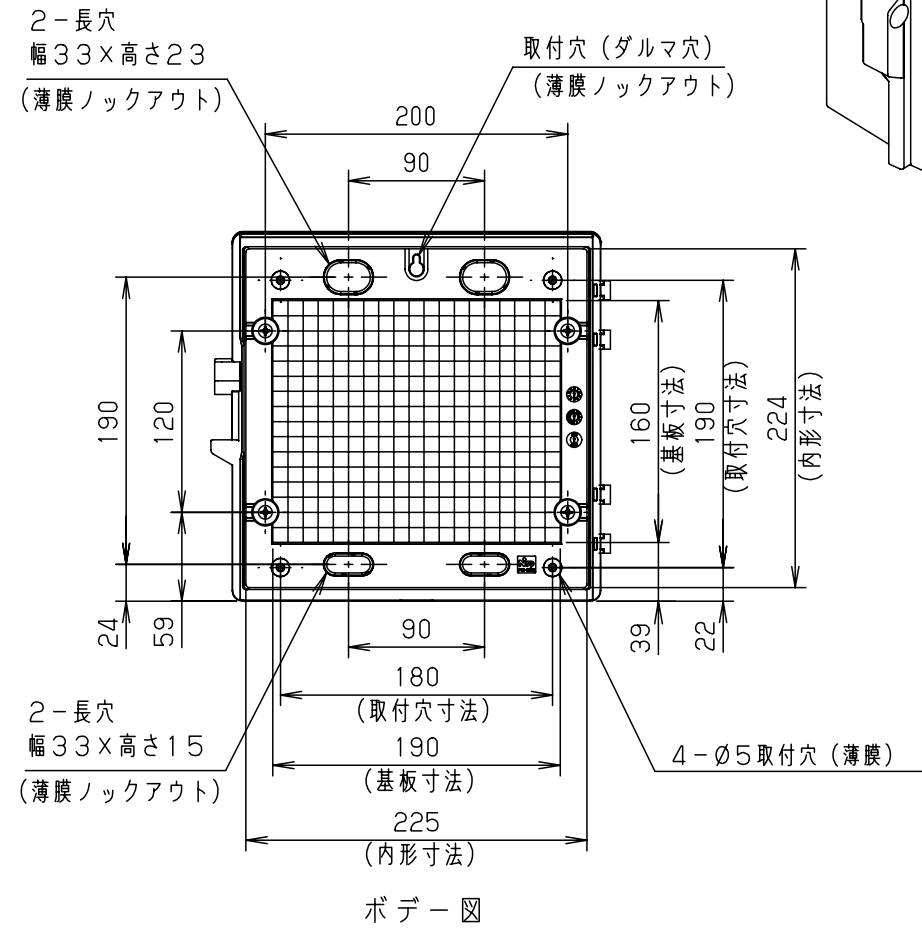

付属品リスト		
部品名	備考	入数
取扱説明書		1

- 特記事項
- ポールへの取付けは、コン柱金具PCM-4のご使用をお奨めします。
  - 背面の取付バンド穴を使用するときは幅20mm以下のバンドを使用してください。適用ポール径はØ60~Ø400mmです。
  - 下面丸穴部のケーブル入出線の保護にオプションのグロメット (BP14-28G) をご利用ください。
  - 仮設取付けにはオプションの仮設用金具PKM-1をご利用ください。
  - 扉の開閉角度は180°以上です。
  - 製品質量は約0.9Kgです。

キャビネット仕様				品名	プラボックス								
形式	屋内用				P12-2525BA								
材質 (板厚)	ボデー	ABS樹脂	t 2.2	図番									
	ドア	ABS樹脂	t 2.2										
	基板	木製基板	t 9										
色彩	ボデー	ライトベージュ色 (5Y7/1)			A3基準	尺度	1:5	設計	加藤剛	製図	高尾和	検図	鈴木一
	ドア	ライトベージュ色 (5Y7/1)											
IP	保護等級 IP43			作成日	2013年		11月	8日					