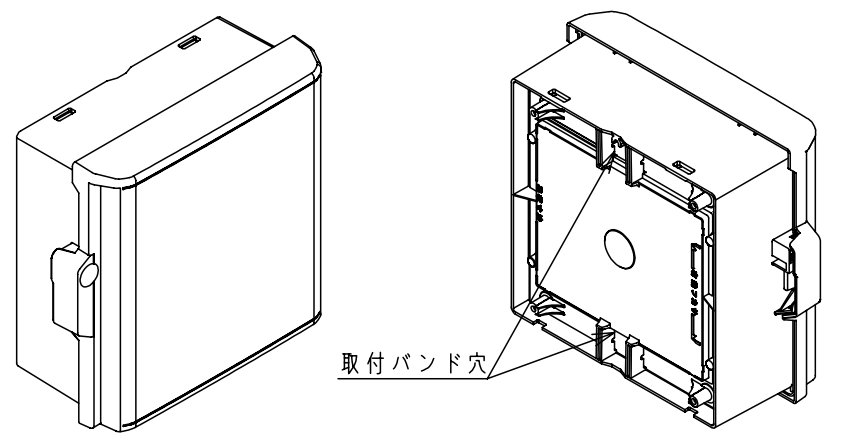

付属品リスト		
部品名	備考	入数
取扱説明書		1

- 特記事項
- ポールへの取付けは、コン柱金具PCM-4のご使用をお奨めします。
  - 背面の取付バンド穴を使用するときは幅20mm以下のバンドを使用してください。適用ポール径はØ60~Ø400mmです。
  - 下面丸穴部のケーブル入出線の保護にオプションのグロメット (BP14-28G) をご利用ください。
  - 仮設取付けにはオプションの仮設用金具PKM-1をご利用ください。
  - 扉の開閉角度は180°以上です。
  - 製品質量は約0.9Kgです。

キャビネット仕様				品名	プラボックス								
形式	屋内用				P12-2525BA								
材質 (板厚)	ボデー	ABS樹脂	t 2.2	図番									
	ドア	ABS樹脂	t 2.2										
	基板	木製基板	t 9										
色彩	ボデー	ライトベージュ色 (5Y7/1)			A3基準	尺度	1:5	設計	加藤剛	製図	高尾和	検図	鈴木一
	ドア	ライトベージュ色 (5Y7/1)											
IP	保護等級 IP43			作成日	2013年		11月	8日					