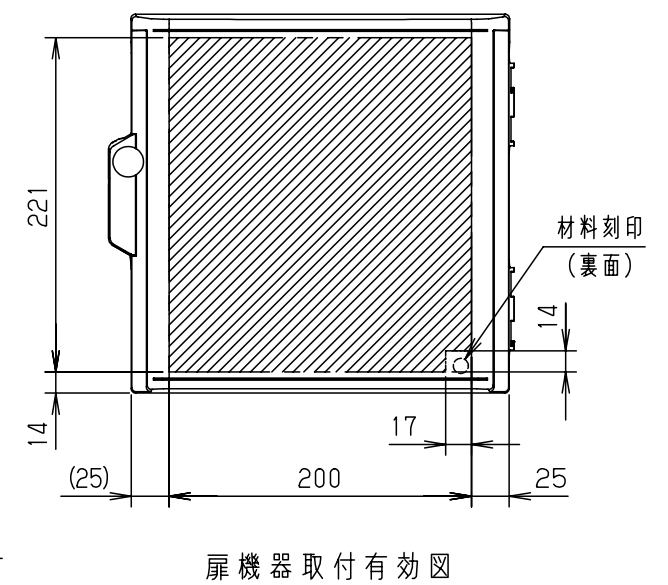

付属品リスト		
部品名	備考	入数
取扱説明書		1

- 特記事項
- ポールへの取付けは、コン柱金具PCM-4のご使用をお奨めします。
  - 背面の取付バンド穴を使用するときは幅20mm以下のバンドを使用してください。適用ポール径はØ60~Ø400mmです。
  - 下面丸穴部のケーブル入出線の保護にオプションのグロメット (BP14-28G) をご利用ください。
  - 仮設取付けにはオプションの仮設用金具PKM-1をご利用ください。
  - 扉の開閉角度は180°以上です。
  - 製品質量は約0.9Kgです。

キャビネット仕様				品名	プラボックス								
形式	屋内用				P12-2525BA								
材質 (板厚)	ボデー	ABS樹脂	t 2.2	図番									
	ドア	ABS樹脂	t 2.2										
	基板	木製基板	t 9										
色彩	ボデー	ライトベージュ色 (5Y7/1)			A3基準	尺度	1:5	設計	加藤剛	製図	高尾和	検図	鈴木一
	ドア	ライトベージュ色 (5Y7/1)											
IP	保護等級 IP43			作成日	2013年		11月	8日					