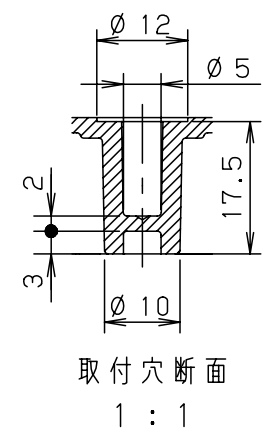

付属品リスト		
部品名	備考	入数
取扱説明書		1

- 特記事項
- ポールへの取付けは、コン柱金具PCM-4のご使用をお奨めします。
  - 背面の取付バンド穴を使用するときは幅20mm以下のバンドを使用してください。適用ポール径はØ60~Ø400mmです。
  - 下面丸穴部のケーブル入出線の保護にオプションのグロメット (BP14-28G) をご利用ください。
  - 仮設取付けにはオプションの仮設用金具PKM-1をご利用ください。
  - 扉の開閉角度は180°以上です。
  - 製品質量は約0.9Kgです。

キャビネット仕様				品名	プラボックス								
形式	屋内用				P12-2525BA								
材質 (板厚)	ボデー	ABS樹脂	t 2.2	図番									
	ドア	ABS樹脂	t 2.2										
	基板	木製基板	t 9										
色彩	ボデー	ライトベージュ色 (5Y7/1)			A3基準	尺度	1:5	設計	加藤剛	製図	高尾和	検図	鈴木一
	ドア	ライトベージュ色 (5Y7/1)											
IP	保護等級 IP43			作成日	2013年		11月	8日					