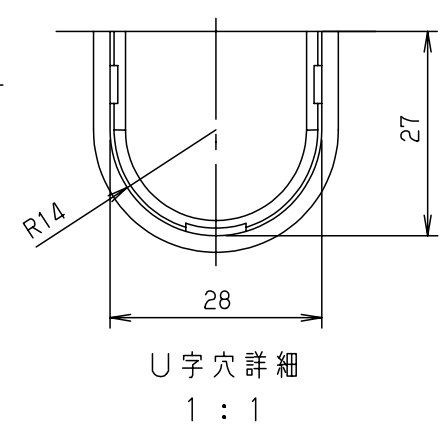

付属品リスト		
部品名	備考	入数
取扱説明書		1

- 特記事項
- ポールへの取付けは、コン柱金具PCM-4Sのご使用をお奨めします。
 - 背面の取付バンド穴を使用するときは幅20mm以下のバンドを使用してください。
適用ポール径は $\phi 60 \sim \phi 400$ mmです。
 - 下面丸穴部のケーブル入出線の保護にオプションのグロメット (BP14-28G) をご利用ください。
 - 扉の開閉角度は 180° 以上です。
 - 製品質量は約0.91Kgです。

キャビネット仕様		品名		プラボックス								
形式	屋内用	P14-23A										
材質 (板厚)	ボデー	ABS樹脂	t 2.2	図番								
	ドア	ABS樹脂	t 2.2									
	基板	木製基板	t 9									
色彩	ボデー	ホワイト*	レー色 (5YR8.5/0.5)	A3基準	尺度	1:5	設計	加藤剛	製図	高尾和	検図	鈴木一
	ドア	ホワイト*	レー色 (5YR8.5/0.5)		作成日	2013年 11月 8日						
IP	保護等級		IP43									