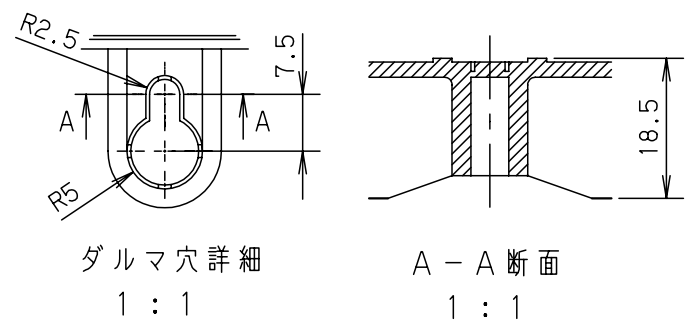

付属品リスト		
部品名	備考	入数
取扱説明書		1

- 特記事項
- ポールへの取付けは、コン柱金具PCM-4Sのご使用をお奨めします。
 - 背面の取付バンド穴を使用するときは幅20mm以下のバンドを使用してください。
適用ポール径は $\phi 60 \sim \phi 400$ mmです。
 - 下面丸穴部のケーブル入出線の保護にオプションのグロメット (BP14-28G) をご利用ください。
 - 扉の開閉角度は 180° 以上です。
 - 製品質量は約0.91Kgです。

キャビネット仕様		品名		プラボックス								
形式	屋内用	P14-23A										
材質 (板厚)	ボデー	ABS樹脂	t 2.2	図番								
	ドア	ABS樹脂	t 2.2									
	基板	木製基板	t 9									
色彩	ボデー	ホワイト*	レー色 (5YR8.5/0.5)	A3基準	尺度	1:5	設計	加藤剛	製図	高尾和	検図	鈴木一
	ドア	ホワイト*	レー色 (5YR8.5/0.5)		作成日	2013年 11月 8日						
IP	保護等級		IP43									