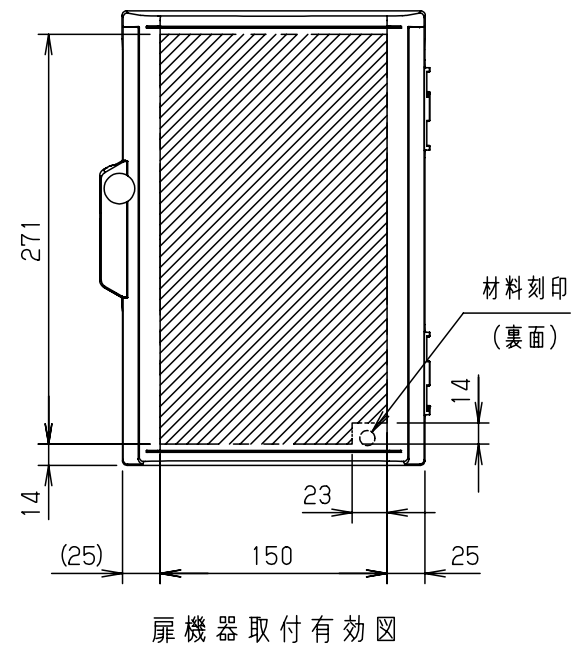

付属品リスト		
部品名	備考	入数
取扱説明書		1

- 特記事項
- ポールへの取付けは、コン柱金具PCM-4Sのご使用をお奨めします。
 - 背面の取付バンド穴を使用するときは幅20mm以下のバンドを使用してください。
適用ポール径は $\phi 60 \sim \phi 400$ mmです。
 - 下面丸穴部のケーブル入出線の保護にオプションのグロメット (BP14-28G) をご利用ください。
 - 扉の開閉角度は 180° 以上です。
 - 製品質量は約0.91Kgです。

キャビネット仕様		品名		プラボックス								
形式	屋内用	P14-23A										
材質 (板厚)	ボデー	ABS樹脂	t 2.2	図番								
	ドア	ABS樹脂	t 2.2									
	基板	木製基板	t 9									
色彩	ボデー	ホワイト*	レー色 (5YR8.5/0.5)	A3基準	尺度	1:5	設計	加藤剛	製図	高尾和	検図	鈴木一
	ドア	ホワイト*	レー色 (5YR8.5/0.5)		作成日	2013年 11月 8日						
IP	保護等級		IP43									