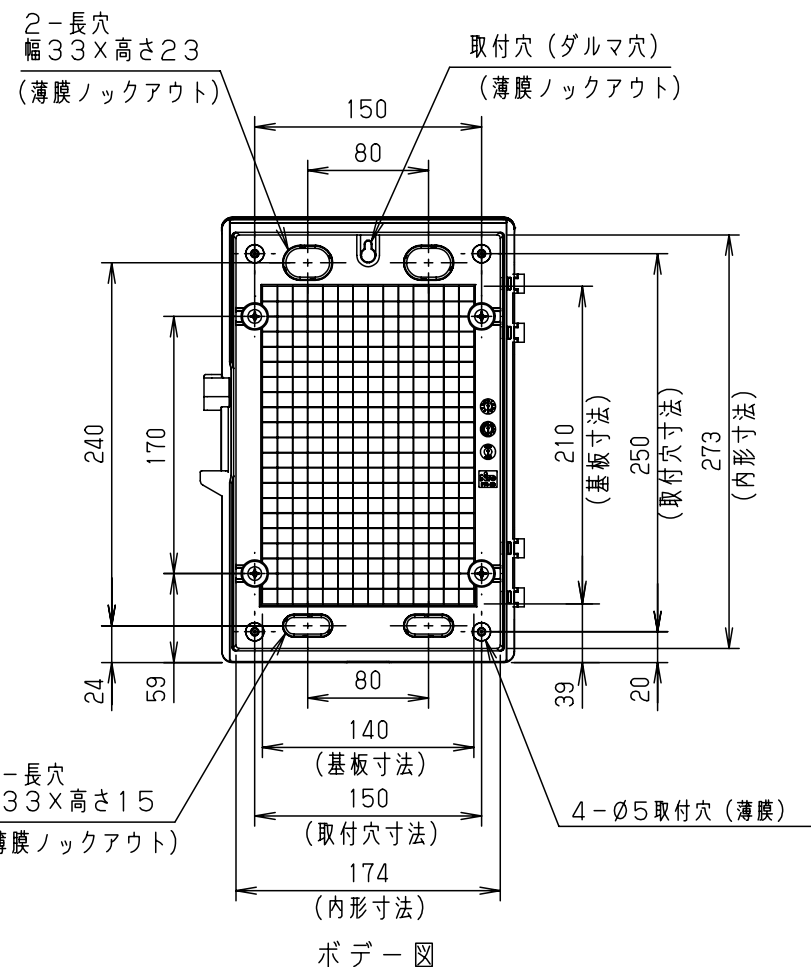

付属品リスト		
部品名	備考	入数
取扱説明書		1

- 特記事項
- ポールへの取付けは、コン柱金具PCM-4Sのご使用をお奨めします。
 - 背面の取付バンド穴を使用するときは幅20mm以下のバンドを使用してください。
適用ポール径は $\phi 60 \sim \phi 400$ mmです。
 - 下面丸穴部のケーブル入出線の保護にオプションのグロメット (BP14-28G) をご利用ください。
 - 扉の開閉角度は 180° 以上です。
 - 製品質量は約0.91Kgです。

キャビネット仕様		品名		プラボックス								
形式	屋内用	P14-23A										
材質 (板厚)	ボデー	ABS樹脂	t 2.2	図番								
	ドア	ABS樹脂	t 2.2									
	基板	木製基板	t 9									
色彩	ボデー	ホワイト*	レー色 (5YR8.5/0.5)	A3基準	尺度	1:5	設計	加藤剛	製図	高尾和	検図	鈴木一
	ドア	ホワイト*	レー色 (5YR8.5/0.5)		作成日	2013年 11月 8日						
IP	保護等級		IP43									