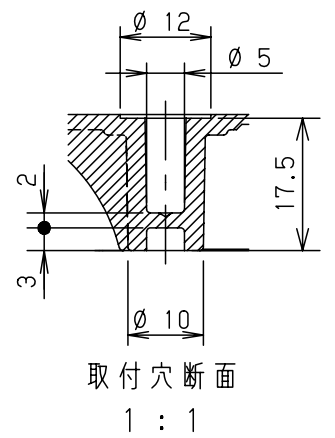

付属品リスト		
部品名	備考	入数
取扱説明書		1

- 特記事項
- ポールへの取付けは、コン柱金具PCM-4Sのご使用をお奨めします。
 - 背面の取付バンド穴を使用するときは幅20mm以下のバンドを使用してください。
適用ポール径は $\phi 60 \sim \phi 400$ mmです。
 - 下面丸穴部のケーブル入出線の保護にオプションのグロメット (BP14-28G) をご利用ください。
 - 扉の開閉角度は 180° 以上です。
 - 製品質量は約0.91Kgです。

キャビネット仕様		品名		プラボックス								
形式	屋内用	P14-23A										
材質 (板厚)	ボデー	ABS樹脂	t 2.2	図番								
	ドア	ABS樹脂	t 2.2									
	基板	木製基板	t 9									
色彩	ボデー	ホワイト*	レー色 (5YR8.5/0.5)	A3基準	尺度	1:5	設計	加藤剛	製図	高尾和	検図	鈴木一
	ドア	ホワイト*	レー色 (5YR8.5/0.5)		作成日	2013年 11月 8日						
IP	保護等級		IP43									