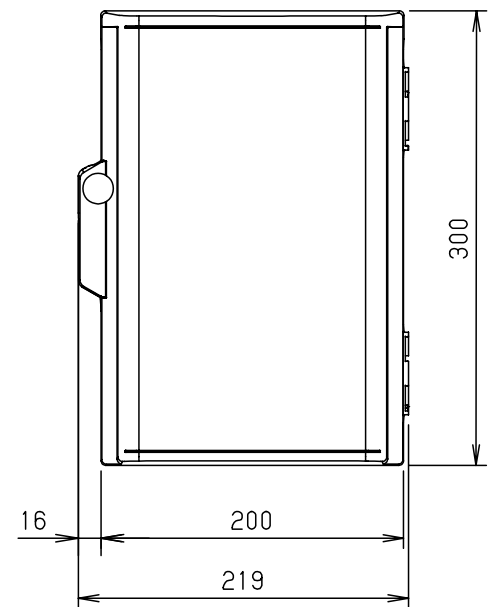

付属品リスト		
部品名	備考	入数
取扱説明書		1

- 特記事項
- ポールへの取付けは、コン柱金具PCM-4Sのご使用をお奨めします。
 - 背面の取付バンド穴を使用するときは幅20mm以下のバンドを使用してください。
適用ポール径は $\phi 60 \sim \phi 400$ mmです。
 - 下面丸穴部のケーブル入出線の保護にオプションのグロメット (BP14-28G) をご利用ください。
 - 扉の開閉角度は 180° 以上です。
 - 製品質量は約0.91Kgです。

キャビネット仕様		品名		プラボックス								
形式	屋内用	P14-23A										
材質 (板厚)	ボデー	ABS樹脂	t 2.2	図番								
	ドア	ABS樹脂	t 2.2									
	基板	木製基板	t 9									
色彩	ボデー	ホワイト*	レー色 (5YR8.5/0.5)	A3基準	尺度	1:5	設計	加藤剛	製図	高尾和	検図	鈴木一
	ドア	ホワイト*	レー色 (5YR8.5/0.5)		作成日	2013年 11月 8日						
IP	保護等級		IP43									