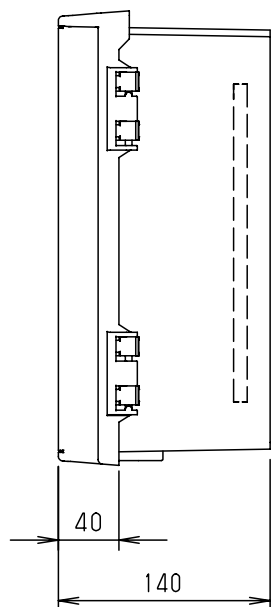

付属品リスト		
部品名	備考	入数
取扱説明書		1

- 特記事項
- ポールへの取付けは、コン柱金具PCM-4Sのご使用をお奨めします。
 - 背面の取付バンド穴を使用するときは幅20mm以下のバンドを使用してください。
適用ポール径は $\phi 60 \sim \phi 400$ mmです。
 - 下面丸穴部のケーブル入出線の保護にオプションのグロメット (BP14-28G) をご利用ください。
 - 扉の開閉角度は 180° 以上です。
 - 製品質量は約0.91Kgです。

キャビネット仕様		品名		プラボックス								
形式	屋内用	P14-23A										
材質 (板厚)	ボデー	ABS樹脂	t 2.2	図番								
	ドア	ABS樹脂	t 2.2									
	基板	木製基板	t 9									
色彩	ボデー	ホワイト*	レー色 (5YR8.5/0.5)	A3基準	尺度	1:5	設計	加藤剛	製図	高尾和	検図	鈴木一
	ドア	ホワイト*	レー色 (5YR8.5/0.5)		作成日	2013年 11月 8日						
IP	保護等級		IP43									