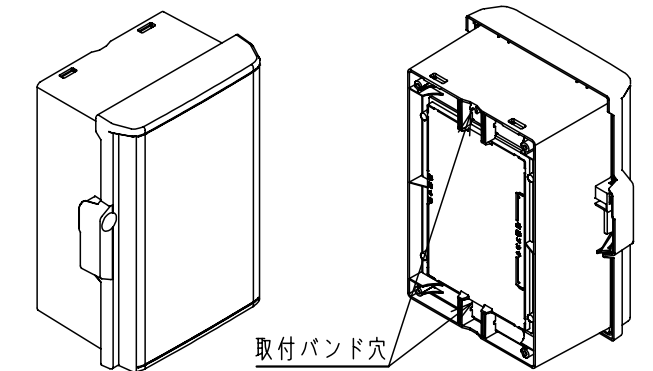

付属品リスト		
部品名	備考	入数
取扱説明書		1

- 特記事項
- ポールへの取付けは、コン柱金具PCM-4Sのご使用をお奨めします。
 - 背面の取付バンド穴を使用するときは幅20mm以下のバンドを使用してください。
適用ポール径は $\phi 60 \sim \phi 400$ mmです。
 - 下面丸穴部のケーブル入出線の保護にオプションのグロメット (BP14-28G) をご利用ください。
 - 扉の開閉角度は 180° 以上です。
 - 製品質量は約0.91Kgです。

キャビネット仕様		品名		プラボックス								
形式	屋内用	P14-23A										
材質 (板厚)	ボデー	ABS樹脂	t 2.2	図番								
	ドア	ABS樹脂	t 2.2									
	基板	木製基板	t 9									
色彩	ボデー	ホワイト*	レー色 (5YR8.5/0.5)	A3基準	尺度	1:5	設計	加藤剛	製図	高尾和	検図	鈴木一
	ドア	ホワイト*	レー色 (5YR8.5/0.5)		作成日	2013年 11月 8日						
IP	保護等級		IP43									