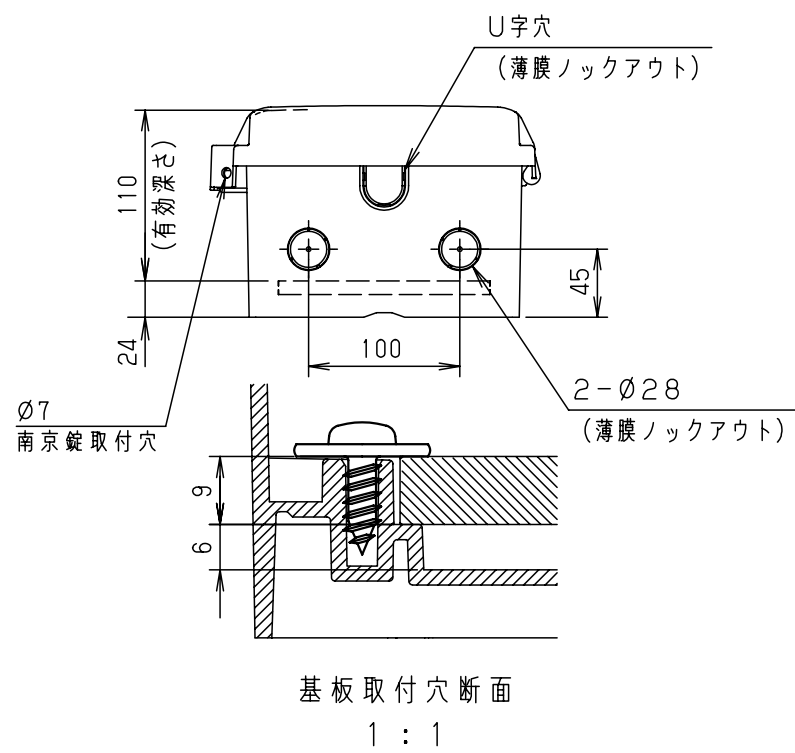

付属品リスト		
部品名	備考	入数
取扱説明書		1

- 特記事項
- ポールへの取付けは、コン柱金具PCM-4Sのご使用をお奨めします。
 - 背面の取付バンド穴を使用するときは幅20mm以下のバンドを使用してください。
適用ポール径は $\phi 60 \sim \phi 400$ mmです。
 - 下面丸穴部のケーブル入出線の保護にオプションのグロメット (BP14-28G) をご利用ください。
 - 扉の開閉角度は 180° 以上です。
 - 製品質量は約0.91Kgです。

キャビネット仕様		品名		プラボックス								
形式	屋内用	P14-23A										
材質 (板厚)	ボデー	ABS樹脂	t 2.2	図番								
	ドア	ABS樹脂	t 2.2									
	基板	木製基板	t 9									
色彩	ボデー	ホワイト*	レー色 (5YR8.5/0.5)	A3基準	尺度	1:5	設計	加藤剛	製図	高尾和	検図	鈴木一
	ドア	ホワイト*	レー色 (5YR8.5/0.5)		作成日	2013年 11月 8日						
IP	保護等級		IP43									