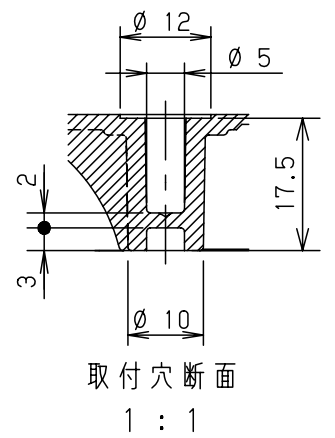

付属品リスト		
部品名	備考	入数
取扱説明書		1

- 特記事項
- ポールへの取付けは、コン柱金具PCM-4Sのご使用をお奨めします。
 - 背面の取付バンド穴を使用するときは幅20mm以下のバンドを使用してください。
適用ポール径はφ60~φ400mmです。
 - 下面丸穴部のケーブル入出線の保護にオプションのグロメット (BP14-28G) をご利用ください。
 - 扉の開閉角度は180°以上です。
 - 製品質量は約0.91Kgです。

キャビネット仕様				品名				
形式	屋内用			プラボックス P14-23BA				
材質 (板厚)	ボデー	ABS樹脂	t 2.2	図番				
	ドア	ABS樹脂	t 2.2					
	基板	木製基板	t 9					
色彩	ボデー	ライトベージュ色 (5Y7/1)	A3基準	尺度	1:5			
	ドア	ライトベージュ色 (5Y7/1)						
IP	保護等級	IP43	設計	加藤剛	製図	高尾和	検図	鈴木一
			作成日	2013年 11月 8日				