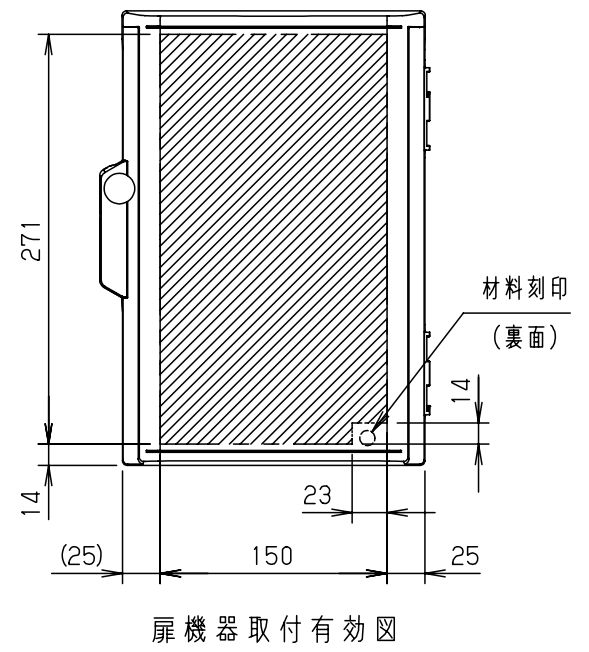

付属品リスト		
部品名	備考	入数
取扱説明書		1

- 特記事項
- ポールへの取付けは、コン柱金具PCM-4Sのご使用をお奨めします。
 - 背面の取付バンド穴を使用するときは幅20mm以下のバンドを使用してください。
適用ポール径はφ60~φ400mmです。
 - 下面丸穴部のケーブル入出線の保護にオプションのグロメット (BP14-28G) をご利用ください。
 - 扉の開閉角度は180°以上です。
 - 製品質量は約0.91Kgです。

キャビネット仕様				品名				
形式	屋内用			プラボックス P14-23BA				
材質 (板厚)	ボデー	ABS樹脂	t 2.2	図番				
	ドア	ABS樹脂	t 2.2					
	基板	木製基板	t 9					
色彩	ボデー	ライトベージュ色 (5Y7/1)	A3基準	尺度	1:5			
	ドア	ライトベージュ色 (5Y7/1)						
IP	保護等級	IP43	設計	加藤剛	製図	高尾和	検図	鈴木一
			作成日	2013年 11月 8日				