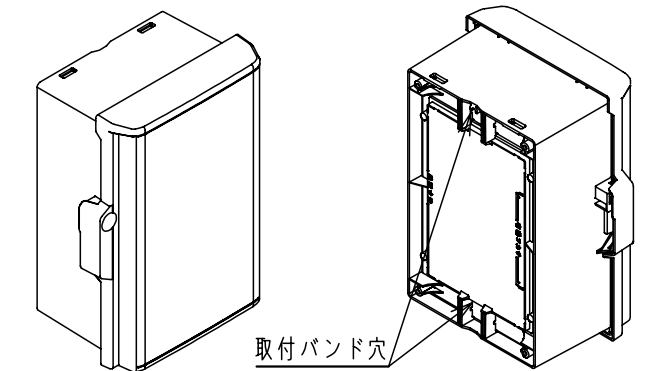

付属品リスト		
部品名	備考	入数
取扱説明書		1

- 特記事項
- ポールへの取付けは、コン柱金具PCM-4Sのご使用をお奨めします。
 - 背面の取付バンド穴を使用するときは幅20mm以下のバンドを使用してください。
適用ポール径はφ60~φ400mmです。
 - 下面丸穴部のケーブル入出線の保護にオプションのグロメット (BP14-28G) をご利用ください。
 - 扉の開閉角度は180°以上です。
 - 製品質量は約0.91Kgです。

キャビネット仕様				品名				
形式	屋内用			プラボックス P14-23BA				
材質 (板厚)	ボデー	ABS樹脂	t 2.2	図番				
	ドア	ABS樹脂	t 2.2					
	基板	木製基板	t 9					
色彩	ボデー	ライトベージュ色 (5Y7/1)	A3基準	尺度	1:5			
	ドア	ライトベージュ色 (5Y7/1)						
IP	保護等級	IP43	設計	加藤剛	製図	高尾和	検図	鈴木一
			作成日	2013年 11月 8日				