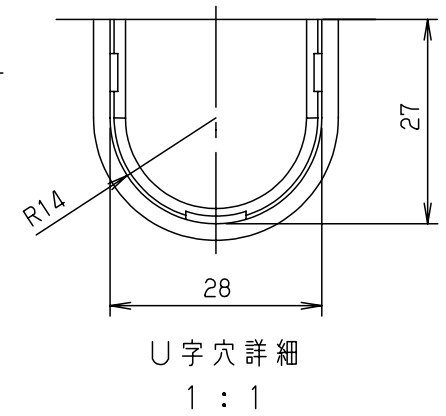

付属品リスト		
部品名	備考	入数
取扱説明書		1

- 特記事項
- ポールへの取付けは、コン柱金具PCM-4Sのご使用をお奨めします。
 - 背面の取付バンド穴を使用するときは幅20mm以下のバンドを使用してください。
適用ポール径はφ60~φ400mmです。
 - 下面丸穴部のケーブル入出線の保護にオプションのグロメット (BP14-28G) をご利用ください。
 - 扉の開閉角度は180°以上です。
 - 製品質量は約0.91Kgです。

キャビネット仕様				品名				
形式	屋内用			プラボックス P14-23BA				
材質 (板厚)	ボデー	ABS樹脂	t 2.2	図番				
	ドア	ABS樹脂	t 2.2					
	基板	木製基板	t 9					
色彩	ボデー	ライトベージュ色 (5Y7/1)	A3基準	尺度	1:5			
	ドア	ライトベージュ色 (5Y7/1)						
IP	保護等級	IP43	設計	加藤剛	製図	高尾和	検図	鈴木一
			作成日	2013年 11月 8日				