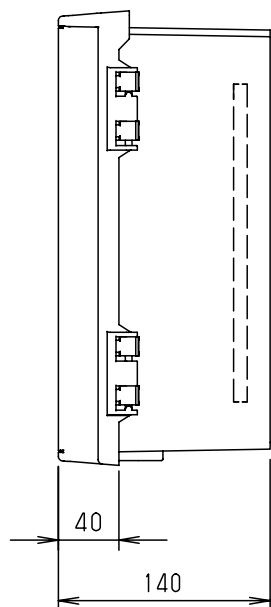

付属品リスト		
部品名	備考	入数
取扱説明書		1

- 特記事項
- ポールへの取付けは、コン柱金具PCM-4Sのご使用をお奨めします。
 - 背面の取付バンド穴を使用するときは幅20mm以下のバンドを使用してください。
適用ポール径はφ60~φ400mmです。
 - 下面丸穴部のケーブル入出線の保護にオプションのグロメット (BP14-28G) をご利用ください。
 - 扉の開閉角度は180°以上です。
 - 製品質量は約0.91Kgです。

キャビネット仕様				品名				
形式	屋内用			プラボックス P14-23BA				
材質 (板厚)	ボデー	ABS樹脂	t 2.2	図番				
	ドア	ABS樹脂	t 2.2					
	基板	木製基板	t 9					
色彩	ボデー	ライトベージュ色 (5Y7/1)	A3基準	尺度	1:5			
	ドア	ライトベージュ色 (5Y7/1)						
IP	保護等級	IP43	設計	加藤剛	製図	高尾和	検図	鈴木一
			作成日	2013年 11月 8日				