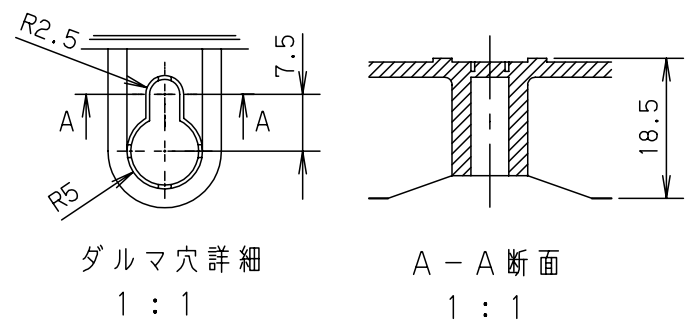

付属品リスト		
部品名	備考	入数
取扱説明書		1

- 特記事項
- ポールへの取付けは、コン柱金具PCM-4Sのご使用をお奨めします。
 - 背面の取付バンド穴を使用するときは幅20mm以下のバンドを使用してください。
適用ポール径はφ60~φ400mmです。
 - 下面丸穴部のケーブル入出線の保護にオプションのグロメット (BP14-28G) をご利用ください。
 - 扉の開閉角度は180°以上です。
 - 製品質量は約0.91Kgです。

キャビネット仕様				品名				
形式	屋内用			プラボックス P14-23BA				
材質 (板厚)	ボデー	ABS樹脂	t 2.2	図番				
	ドア	ABS樹脂	t 2.2					
	基板	木製基板	t 9					
色彩	ボデー	ライトベージュ色 (5Y7/1)	A3基準	尺度	1:5			
	ドア	ライトベージュ色 (5Y7/1)						
IP	保護等級	IP43	設計	加藤剛	製図	高尾和	検図	鈴木一
			作成日	2013年 11月 8日				