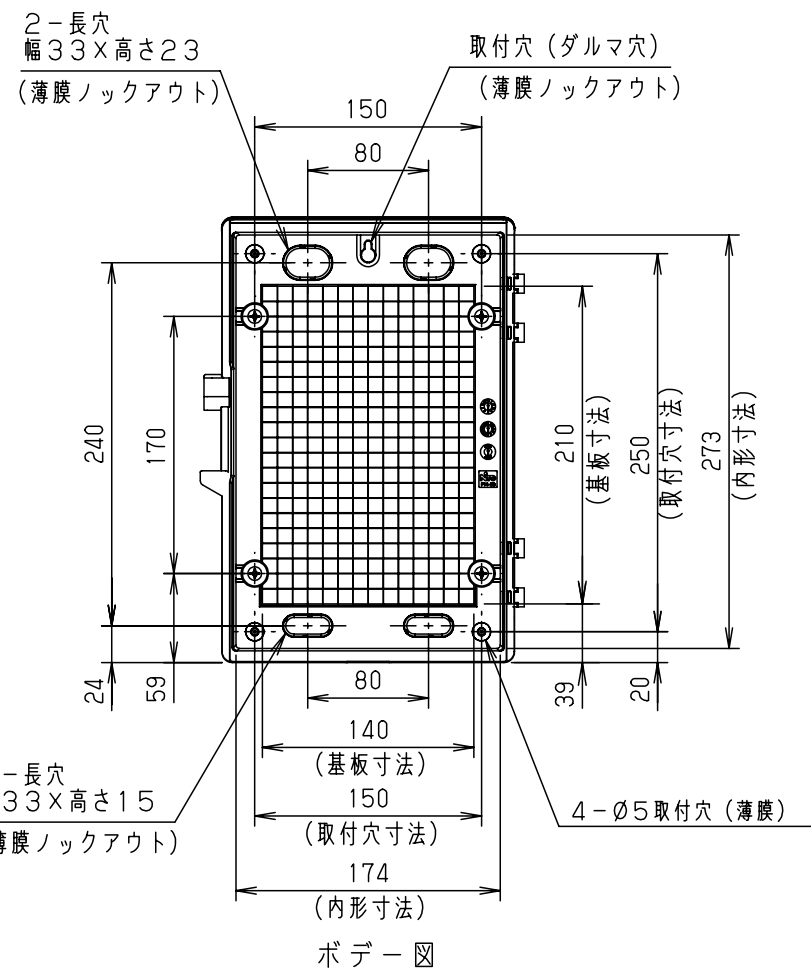

付属品リスト		
部品名	備考	入数
取扱説明書		1

- 特記事項
- ポールへの取付けは、コン柱金具PCM-4Sのご使用をお奨めします。
 - 背面の取付バンド穴を使用するときは幅20mm以下のバンドを使用してください。
適用ポール径はφ60~φ400mmです。
 - 下面丸穴部のケーブル入出線の保護にオプションのグロメット (BP14-28G) をご利用ください。
 - 扉の開閉角度は180°以上です。
 - 製品質量は約0.91Kgです。

キャビネット仕様				品名				
形式	屋内用			プラボックス P14-23BA				
材質 (板厚)	ボデー	ABS樹脂	t 2.2	図番				
	ドア	ABS樹脂	t 2.2					
	基板	木製基板	t 9					
色彩	ボデー	ライトベージュ色 (5Y7/1)	A3基準	尺度	1:5			
	ドア	ライトベージュ色 (5Y7/1)						
IP	保護等級	IP43	設計	加藤剛	製図	高尾和	検図	鈴木一
			作成日	2013年 11月 8日				