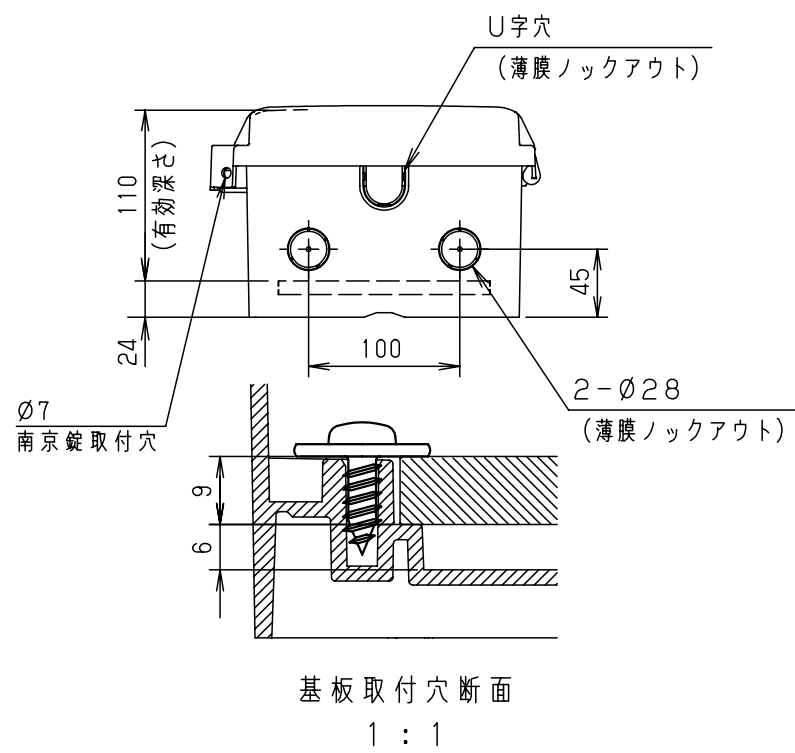

付属品リスト		
部品名	備考	入数
取扱説明書		1

- 特記事項
- ポールへの取付けは、コン柱金具PCM-4Sのご使用をお奨めします。
 - 背面の取付バンド穴を使用するときは幅20mm以下のバンドを使用してください。
適用ポール径はφ60~φ400mmです。
 - 下面丸穴部のケーブル入出線の保護にオプションのグロメット (BP14-28G) をご利用ください。
 - 扉の開閉角度は180°以上です。
 - 製品質量は約0.91Kgです。

キャビネット仕様				品名				
形式	屋内用			プラボックス P14-23BA				
材質 (板厚)	ボデー	ABS樹脂	t 2.2	図番				
	ドア	ABS樹脂	t 2.2					
	基板	木製基板	t 9					
色彩	ボデー	ライトベージュ色 (5Y7/1)	A3基準	尺度	1:5			
	ドア	ライトベージュ色 (5Y7/1)						
IP	保護等級	IP43	設計	加藤剛	製図	高尾和	検図	鈴木一
			作成日	2013年 11月 8日				