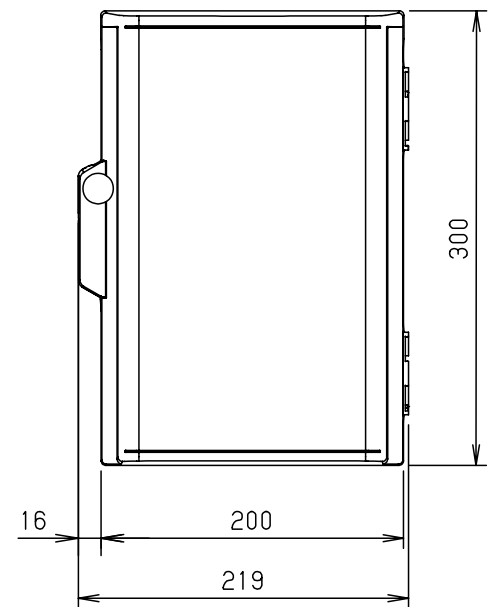

付属品リスト		
部品名	備考	入数
取扱説明書		1

- 特記事項
- ポールへの取付けは、コン柱金具PCM-4Sのご使用をお奨めします。
 - 背面の取付バンド穴を使用するときは幅20mm以下のバンドを使用してください。
適用ポール径はφ60~φ400mmです。
 - 下面丸穴部のケーブル入出線の保護にオプションのグロメット (BP14-28G) をご利用ください。
 - 扉の開閉角度は180°以上です。
 - 製品質量は約0.91Kgです。

キャビネット仕様				品名				
形式	屋内用			プラボックス P14-23BA				
材質 (板厚)	ボデー	ABS樹脂	t 2.2	図番				
	ドア	ABS樹脂	t 2.2					
	基板	木製基板	t 9					
色彩	ボデー	ライトベージュ色 (5Y7/1)	A3基準	尺度	1:5			
	ドア	ライトベージュ色 (5Y7/1)						
IP	保護等級	IP43	設計	加藤剛	製図	高尾和	検図	鈴木一
			作成日	2013年 11月 8日				