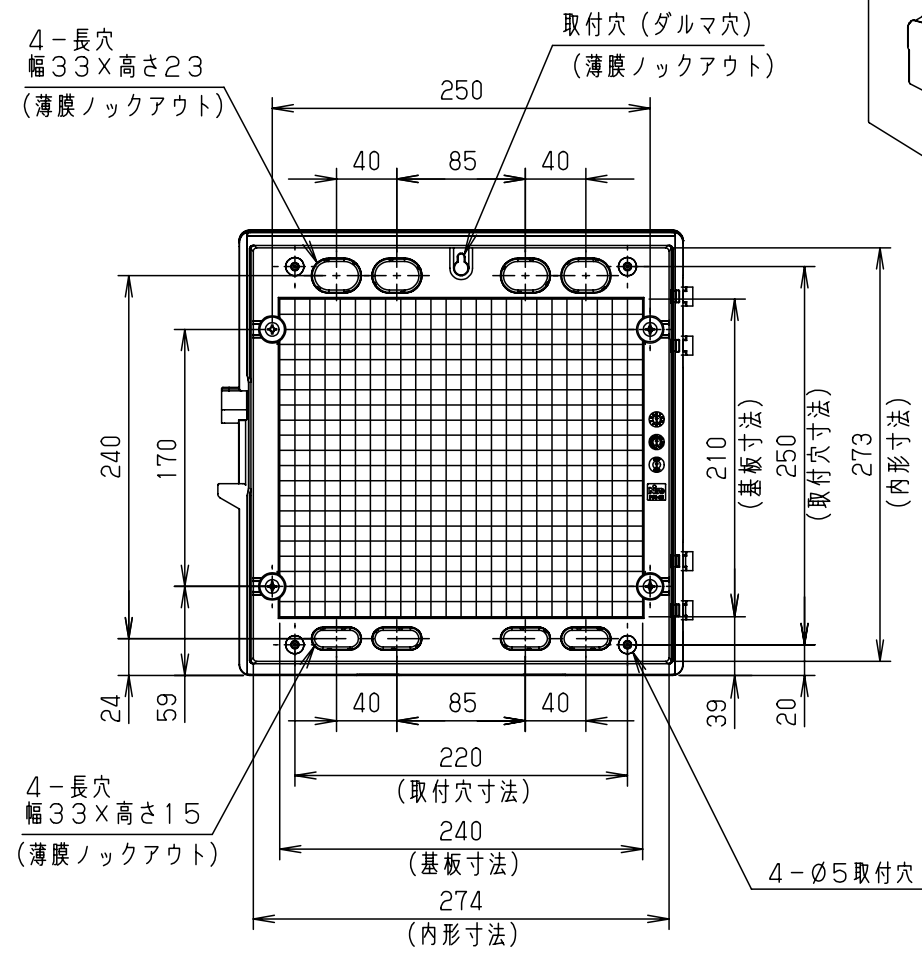

付属品リスト		
部品名	備考	入数
取扱説明書		1

- 特記事項
- ポールへの取付けは、コン柱金具PCM-7のご使用をお奨めします。
  - 背面の取付バンド穴を使用するときは幅20mm以下のバンドを使用してください。適用ポール径は $\phi 60 \sim \phi 400$ mmです。
  - 下面丸穴部のケーブル入出線の保護にオプションのグロメット (BP14-28G, -34G) をご利用ください。
  - 仮設取付けにはオプションの仮設用金具PKM-3Aをご利用ください。
  - 扉の開閉角度は $180^\circ$ 以上です。
  - 製品質量は約1.3Kgです。

キャビネット仕様		品名				
形式	屋内用	プラボックス P14-33A				
材質 (板厚)	ボデー	ABS樹脂	t 2.2			
	ドア	ABS樹脂	t 2.2			
	基板	木製基板	t 9			
色彩	ボデー	ホワイト* レー色 (5YR8.5/0.5)	A3基準			
	ドア	ホワイト* レー色 (5YR8.5/0.5)				
IP	保護等級	IP43	作成日	2013年	11月	8日