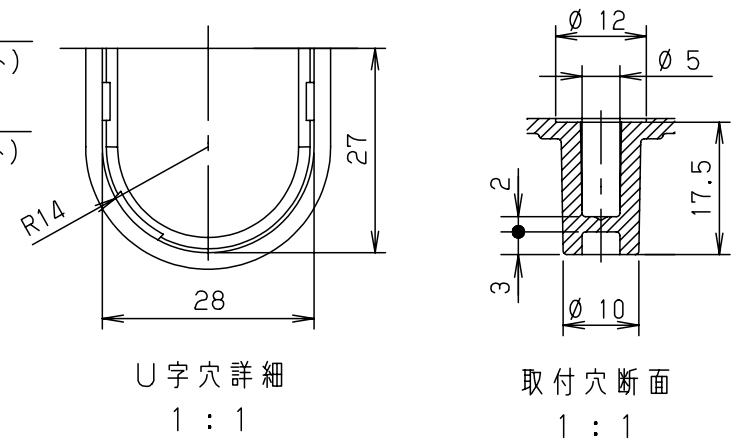

付属品リスト		
部品名	備考	入数
取扱説明書		1

- 特記事項
- ポールへの取付けは、コン柱金具PCM-7のご使用をお奨めします。
  - 背面の取付バンド穴を使用するときは幅20mm以下のバンドを使用してください。適用ポール径は $\phi 60 \sim \phi 400$ mmです。
  - 下面丸穴部のケーブル入出線の保護にオプションのグロメット (BP14-28G, -34G) をご利用ください。
  - 仮設取付けにはオプションの仮設用金具PKM-3Aをご利用ください。
  - 扉の開閉角度は $180^\circ$ 以上です。
  - 製品質量は約1.3Kgです。

キャビネット仕様		品名				
形式	屋内用	プラボックス P14-33A				
材質 (板厚)	ボデー	ABS樹脂	t 2.2			
	ドア	ABS樹脂	t 2.2			
	基板	木製基板	t 9			
色彩	ボデー	ホワイト* レー色 (5YR8.5/0.5)	A3基準			
	ドア	ホワイト* レー色 (5YR8.5/0.5)				
IP	保護等級	IP43	作成日	2013年	11月	8日