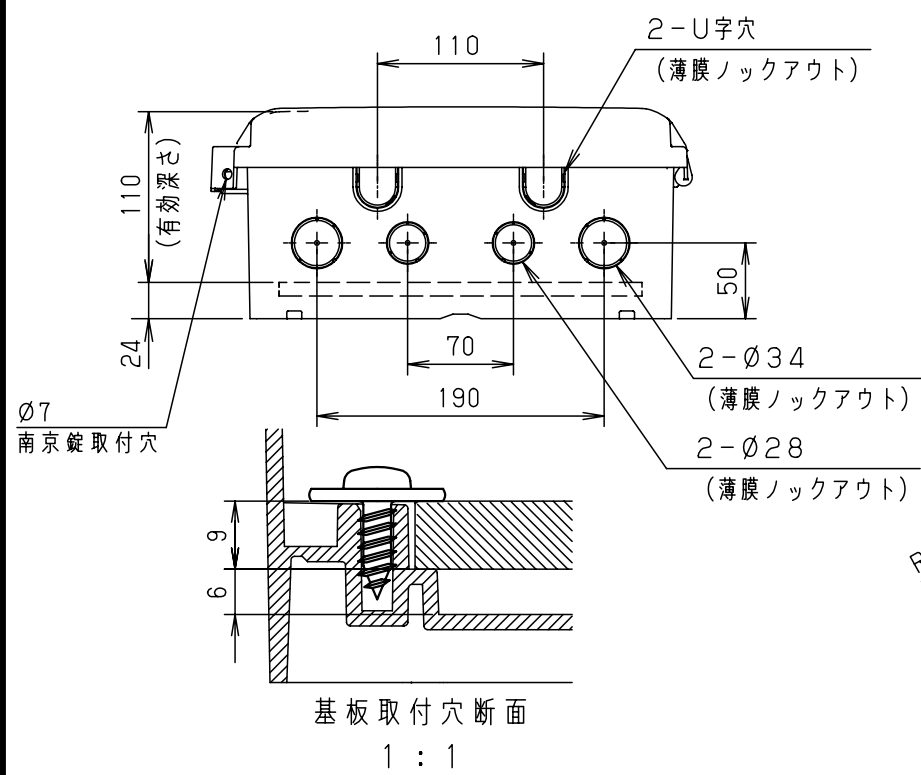

付属品リスト		
部品名	備考	入数
取扱説明書		1

- 特記事項
- ポールへの取付けは、コン柱金具PCM-7のご使用をお奨めします。
  - 背面の取付バンド穴を使用するときは幅20mm以下のバンドを使用してください。適用ポール径は $\phi 60 \sim \phi 400$ mmです。
  - 下面丸穴部のケーブル入出線の保護にオプションのグロメット (BP14-28G, -34G) をご利用ください。
  - 仮設取付けにはオプションの仮設用金具PKM-3Aをご利用ください。
  - 扉の開閉角度は $180^\circ$ 以上です。
  - 製品質量は約1.3Kgです。

キャビネット仕様		品名				
形式	屋内用	プラボックス P14-33A				
材質 (板厚)	ボデー	ABS樹脂	t 2.2			
	ドア	ABS樹脂	t 2.2			
	基板	木製基板	t 9			
色彩	ボデー	ホワイト* レー色 (5YR8.5/0.5)	A3基準			
	ドア	ホワイト* レー色 (5YR8.5/0.5)				
IP	保護等級	IP43	作成日	2013年	11月	8日