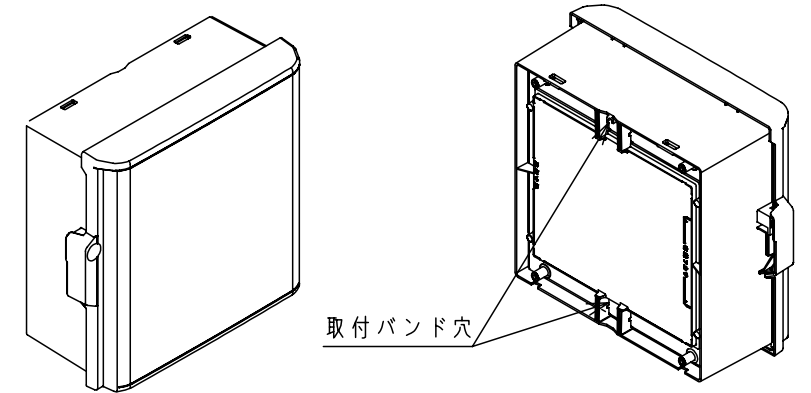

付属品リスト		
部品名	備考	入数
取扱説明書		1

- 特記事項
- ポールへの取付けは、コン柱金具PCM-7のご使用をお奨めします。
  - 背面の取付バンド穴を使用するときは幅20mm以下のバンドを使用してください。適用ポール径は $\phi 60 \sim \phi 400$ mmです。
  - 下面丸穴部のケーブル入出線の保護にオプションのグロメット (BP14-28G, -34G) をご利用ください。
  - 仮設取付けにはオプションの仮設用金具PKM-3Aをご利用ください。
  - 扉の開閉角度は $180^\circ$ 以上です。
  - 製品質量は約1.3Kgです。

キャビネット仕様		品名				
形式	屋内用	プラボックス P14-33A				
材質 (板厚)	ボデー	ABS樹脂	t 2.2			
	ドア	ABS樹脂	t 2.2			
	基板	木製基板	t 9			
色彩	ボデー	ホワイト* レー色 (5YR8.5/0.5)	A3基準			
	ドア	ホワイト* レー色 (5YR8.5/0.5)				
IP	保護等級	IP43	作成日	2013年	11月	8日