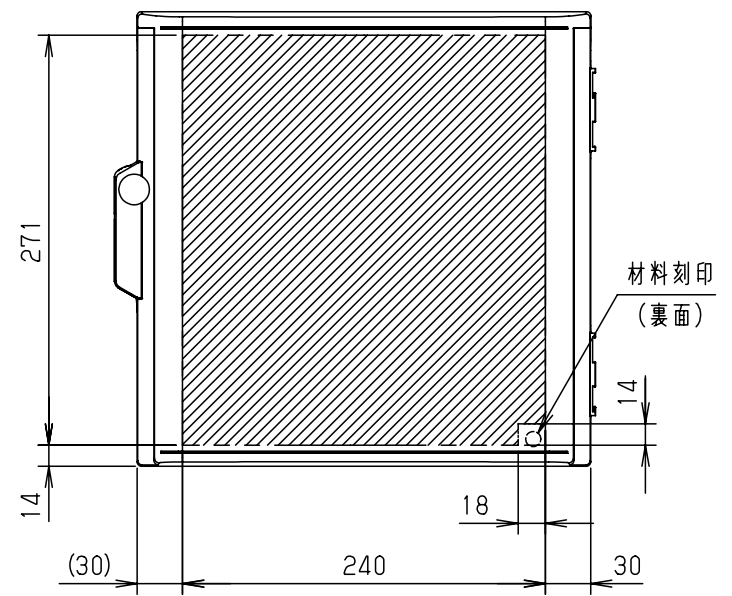

付属品リスト		
部品名	備考	入数
取扱説明書		1

- 特記事項
- ポールへの取付けは、コン柱金具PCM-7のご使用をお奨めします。
  - 背面の取付バンド穴を使用するときは幅20mm以下のバンドを使用してください。適用ポール径は $\phi 60 \sim \phi 400$ mmです。
  - 下面丸穴部のケーブル入出線の保護にオプションのグロメット (BP14-28G, -34G) をご利用ください。
  - 仮設取付けにはオプションの仮設用金具PKM-3Aをご利用ください。
  - 扉の開閉角度は $180^\circ$ 以上です。
  - 製品質量は約1.3Kgです。

キャビネット仕様		品名				
形式	屋内用	プラボックス P14-33A				
材質 (板厚)	ボデー	ABS樹脂	t 2.2			
	ドア	ABS樹脂	t 2.2			
	基板	木製基板	t 9			
色彩	ボデー	ホワイト* レー色 (5YR8.5/0.5)	A3基準			
	ドア	ホワイト* レー色 (5YR8.5/0.5)				
IP	保護等級	IP43	作成日	2013年	11月	8日