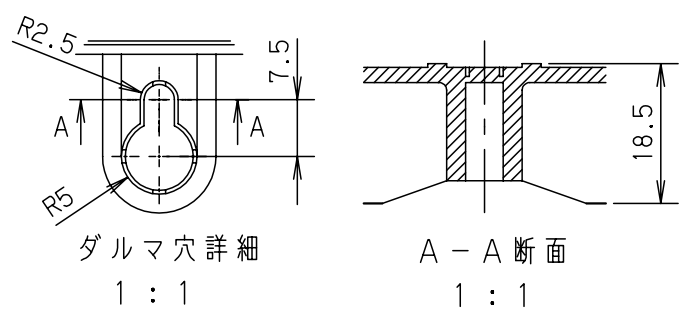

付属品リスト		
部品名	備考	入数
取扱説明書		1

- 特記事項
- ポールへの取付けは、コン柱金具PCM-7のご使用をお奨めします。
  - 背面の取付バンド穴を使用するときは幅20mm以下のバンドを使用してください。適用ポール径は $\phi 60 \sim \phi 400$ mmです。
  - 下面丸穴部のケーブル入出線の保護にオプションのグロメット (BP14-28G, -34G) をご利用ください。
  - 仮設取付けにはオプションの仮設用金具PKM-3Aをご利用ください。
  - 扉の開閉角度は $180^\circ$ 以上です。
  - 製品質量は約1.3Kgです。

キャビネット仕様		品名				
形式	屋内用	プラボックス P14-33A				
材質 (板厚)	ボデー	ABS樹脂	t 2.2			
	ドア	ABS樹脂	t 2.2			
	基板	木製基板	t 9			
色彩	ボデー	ホワイト* レー色 (5YR8.5/0.5)	A3基準			
	ドア	ホワイト* レー色 (5YR8.5/0.5)				
IP	保護等級	IP43	作成日	2013年	11月	8日