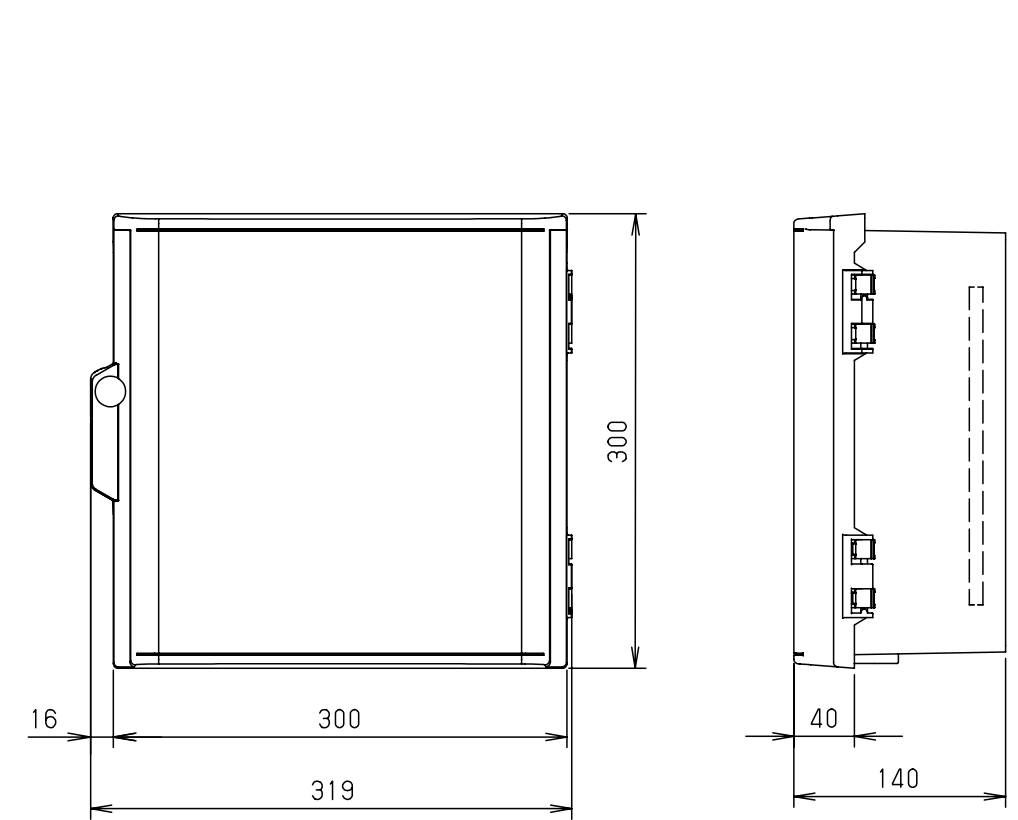

付属品リスト		
部品名	備考	入数
取扱説明書		1

- 特記事項
- ポールへの取付けは、コン柱金具PCM-7のご使用をお奨めします。
  - 背面の取付バンド穴を使用するときは幅20mm以下のバンドを使用してください。適用ポール径は $\phi 60 \sim \phi 400$ mmです。
  - 下面丸穴部のケーブル入出線の保護にオプションのグロメット (BP14-28G, -34G) をご利用ください。
  - 仮設取付けにはオプションの仮設用金具PKM-3Aをご利用ください。
  - 扉の開閉角度は $180^\circ$ 以上です。
  - 製品質量は約1.3Kgです。

キャビネット仕様		品名				
形式	屋内用	プラボックス P14-33A				
材質 (板厚)	ボデー	ABS樹脂	t 2.2			
	ドア	ABS樹脂	t 2.2			
	基板	木製基板	t 9			
色彩	ボデー	ホワイト* レー色 (5YR8.5/0.5)	A3基準			
	ドア	ホワイト* レー色 (5YR8.5/0.5)				
IP	保護等級	IP43	作成日	2013年	11月	8日