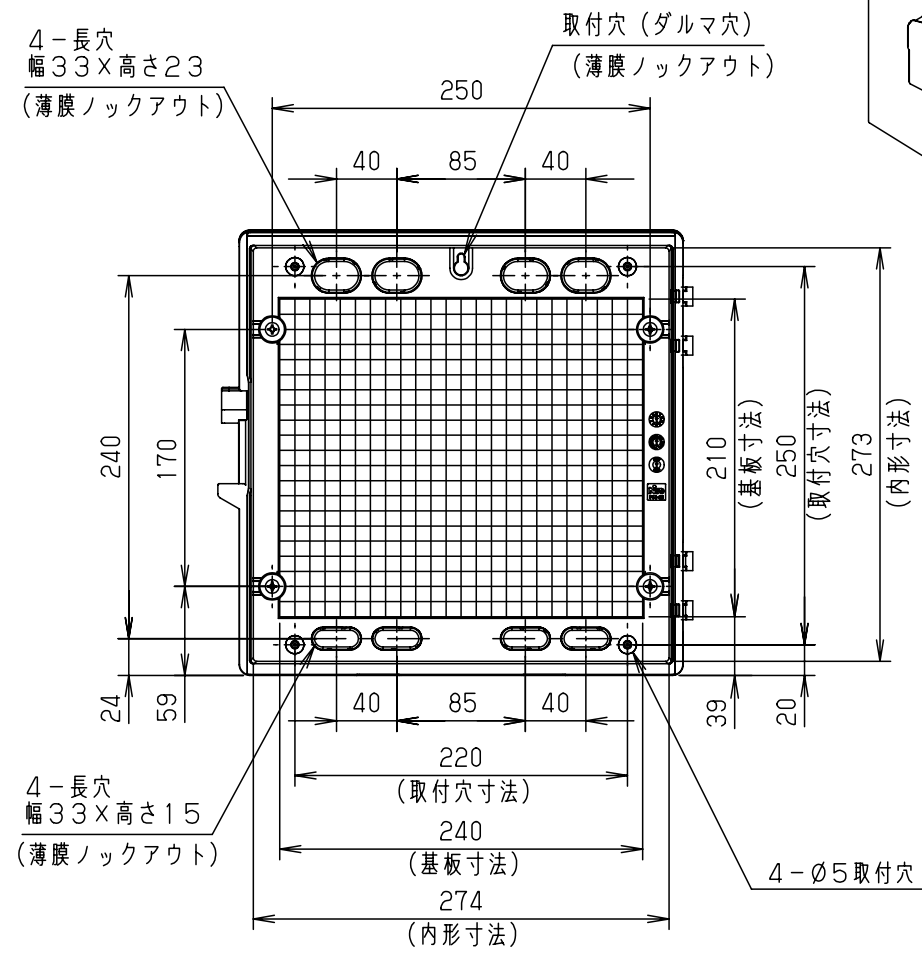

付属品リスト		
部品名	備考	入数
取扱説明書		1

- 特記事項
- ポールへの取付けは、コン柱金具PCM-7のご使用をお奨めします。
 - 背面の取付バンド穴を使用するときは幅20mm以下のバンドを使用してください。適用ポール径はØ60~Ø400mmです。
 - 下面丸穴部のケーブル入出線の保護にオプションのグロメット (BP14-28G, -34G) をご利用ください。
 - 仮設取付けにはオプションの仮設用金具PKM-3Aをご利用ください。
 - 扉の開閉角度は180°以上です。
 - 製品質量は約1.3Kgです。

キャビネット仕様				品名				
形式	屋内用			プラボックス P14-33BA				
材質 (板厚)	ボデー	ABS樹脂	t 2.2	図番				
	ドア	ABS樹脂	t 2.2					
	基板	木製基板	t 9					
色彩	ボデー	ライトベージュ色 (5Y7/1)	A3基準	尺度	1:5			
	ドア	ライトベージュ色 (5Y7/1)						
IP	保護等級	IP43	設計	加藤剛	製図	高尾和	検図	鈴木一
			作成日	2013年 11月 8日				