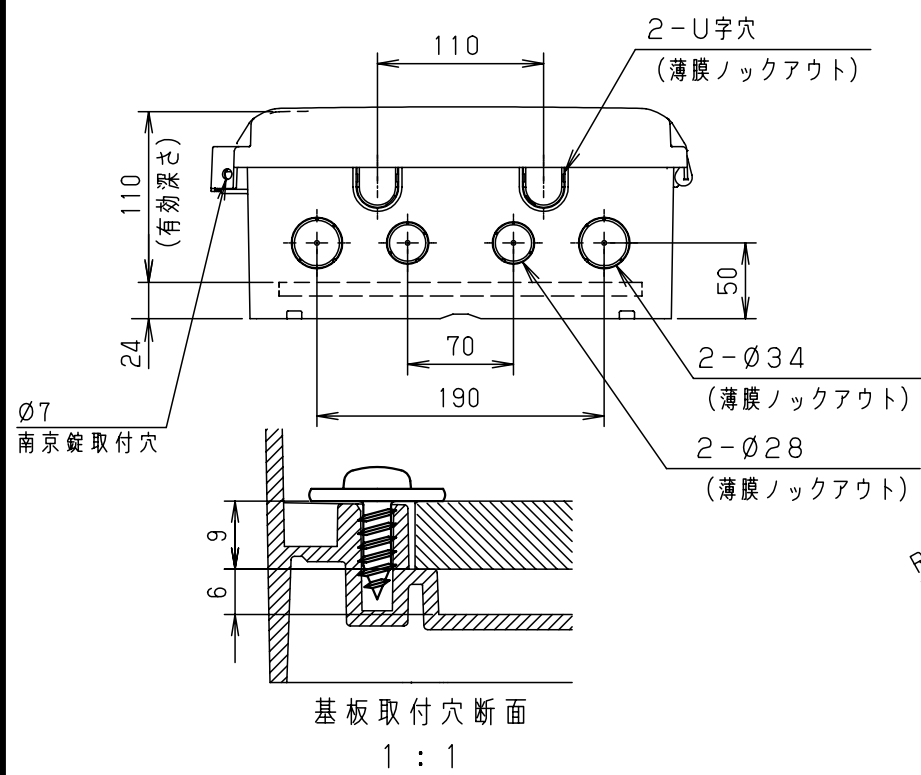

付属品リスト		
部品名	備考	入数
取扱説明書		1

- 特記事項
- ポールへの取付けは、コン柱金具PCM-7のご使用をお奨めします。
 - 背面の取付バンド穴を使用するときは幅20mm以下のバンドを使用してください。適用ポール径はØ60~Ø400mmです。
 - 下面丸穴部のケーブル入出線の保護にオプションのグロメット (BP14-28G, -34G) をご利用ください。
 - 仮設取付けにはオプションの仮設用金具PKM-3Aをご利用ください。
 - 扉の開閉角度は180°以上です。
 - 製品質量は約1.3Kgです。

キャビネット仕様				品名				
形式	屋内用			プラボックス P14-33BA				
材質 (板厚)	ボデー	ABS樹脂	t 2.2	図番				
	ドア	ABS樹脂	t 2.2					
	基板	木製基板	t 9					
色彩	ボデー	ライトベージュ色 (5Y7/1)	A3基準	尺度	1:5			
	ドア	ライトベージュ色 (5Y7/1)						
IP	保護等級	IP43	設計	加藤剛	製図	高尾和	検図	鈴木一
			作成日	2013年 11月 8日				