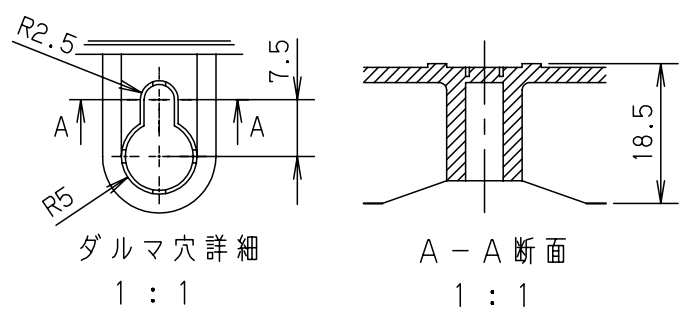

付属品リスト		
部品名	備考	入数
取扱説明書		1

- 特記事項
- ポールへの取付けは、コン柱金具PCM-7のご使用をお奨めします。
 - 背面の取付バンド穴を使用するときは幅20mm以下のバンドを使用してください。適用ポール径はØ60~Ø400mmです。
 - 下面丸穴部のケーブル入出線の保護にオプションのグロメット (BP14-28G, -34G) をご利用ください。
 - 仮設取付けにはオプションの仮設用金具PKM-3Aをご利用ください。
 - 扉の開閉角度は180°以上です。
 - 製品質量は約1.3Kgです。

キャビネット仕様				品名				
形式	屋内用			プラボックス P14-33BA				
材質 (板厚)	ボデー	ABS樹脂	t 2.2	図番				
	ドア	ABS樹脂	t 2.2					
	基板	木製基板	t 9					
色彩	ボデー	ライトベージュ色 (5Y7/1)	A3基準	尺度	1:5			
	ドア	ライトベージュ色 (5Y7/1)						
IP	保護等級	IP43	設計	加藤剛	製図	高尾和	検図	鈴木一
			作成日	2013年 11月 8日				