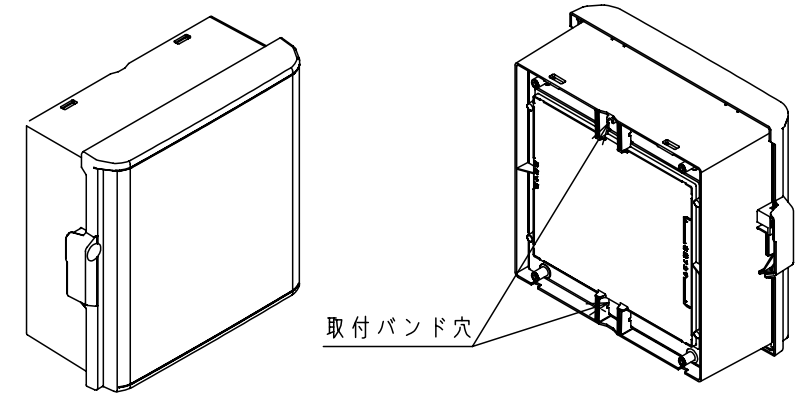

付属品リスト		
部品名	備考	入数
取扱説明書		1

- 特記事項
- ポールへの取付けは、コン柱金具PCM-7のご使用をお奨めします。
 - 背面の取付バンド穴を使用するときは幅20mm以下のバンドを使用してください。適用ポール径はØ60~Ø400mmです。
 - 下面丸穴部のケーブル入出線の保護にオプションのグロメット (BP14-28G, -34G) をご利用ください。
 - 仮設取付けにはオプションの仮設用金具PKM-3Aをご利用ください。
 - 扉の開閉角度は180°以上です。
 - 製品質量は約1.3Kgです。

キャビネット仕様				品名				
形式	屋内用			プラボックス P14-33BA				
材質 (板厚)	ボデー	ABS樹脂	t 2.2	図番				
	ドア	ABS樹脂	t 2.2					
	基板	木製基板	t 9					
色彩	ボデー	ライトベージュ色 (5Y7/1)	A3基準	尺度	1:5			
	ドア	ライトベージュ色 (5Y7/1)						
IP	保護等級	IP43	設計	加藤剛	製図	高尾和	検図	鈴木一
			作成日	2013年 11月 8日				