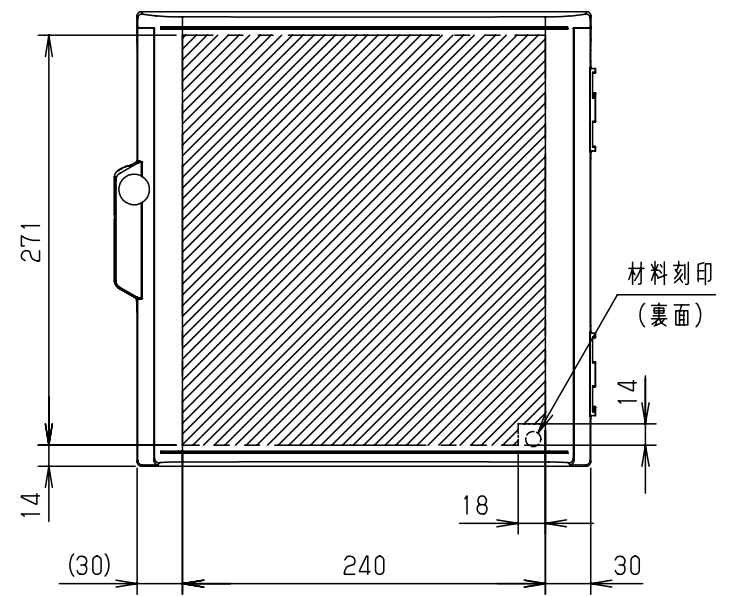

付属品リスト		
部品名	備考	入数
取扱説明書		1

- 特記事項
- ポールへの取付けは、コン柱金具PCM-7のご使用をお奨めします。
 - 背面の取付バンド穴を使用するときは幅20mm以下のバンドを使用してください。適用ポール径はØ60~Ø400mmです。
 - 下面丸穴部のケーブル入出線の保護にオプションのグロメット (BP14-28G, -34G) をご利用ください。
 - 仮設取付けにはオプションの仮設用金具PKM-3Aをご利用ください。
 - 扉の開閉角度は180°以上です。
 - 製品質量は約1.3Kgです。

キャビネット仕様				品名				
形式	屋内用			プラボックス P14-33BA				
材質 (板厚)	ボデー	ABS樹脂	t 2.2	図番				
	ドア	ABS樹脂	t 2.2					
	基板	木製基板	t 9					
色彩	ボデー	ライトベージュ色 (5Y7/1)	A3基準	尺度	1:5			
	ドア	ライトベージュ色 (5Y7/1)						
IP	保護等級	IP43	設計	加藤剛	製図	高尾和	検図	鈴木一
			作成日	2013年 11月 8日				