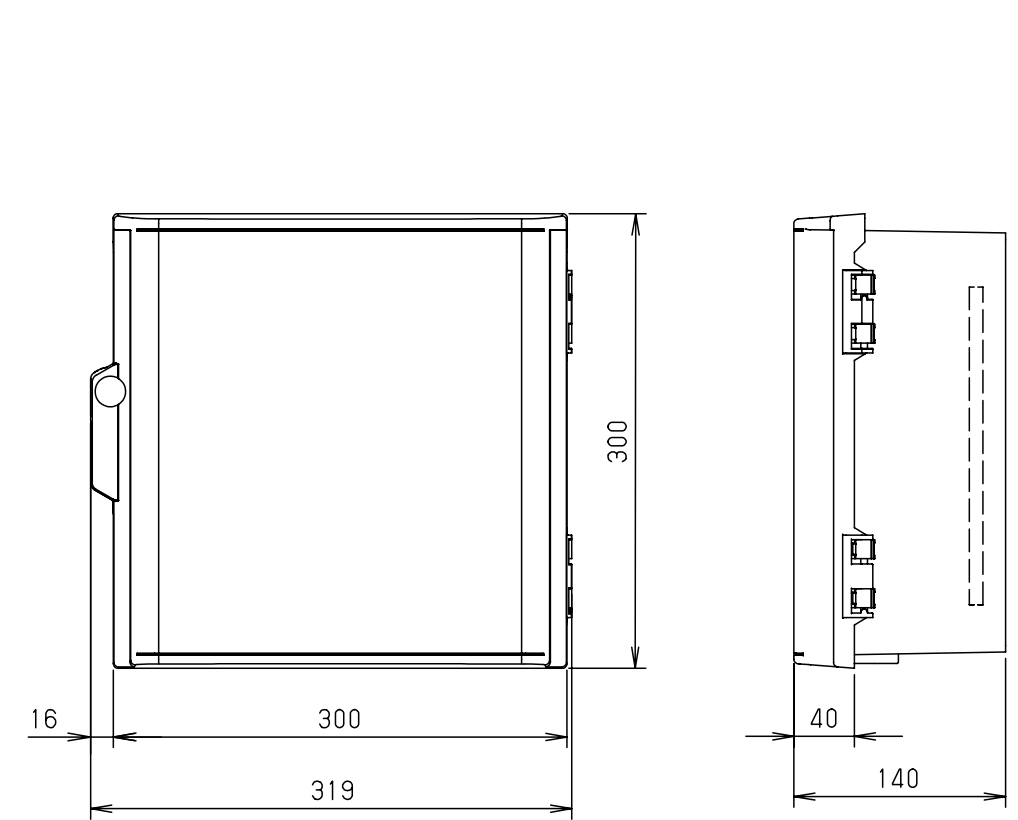

付属品リスト		
部品名	備考	入数
取扱説明書		1

- 特記事項
- ポールへの取付けは、コン柱金具PCM-7のご使用をお奨めします。
 - 背面の取付バンド穴を使用するときは幅20mm以下のバンドを使用してください。適用ポール径はØ60~Ø400mmです。
 - 下面丸穴部のケーブル入出線の保護にオプションのグロメット (BP14-28G, -34G) をご利用ください。
 - 仮設取付けにはオプションの仮設用金具PKM-3Aをご利用ください。
 - 扉の開閉角度は180°以上です。
 - 製品質量は約1.3Kgです。

キャビネット仕様				品名				
形式	屋内用			プラボックス P14-33BA				
材質 (板厚)	ボデー	ABS樹脂	t 2.2	図番				
	ドア	ABS樹脂	t 2.2					
	基板	木製基板	t 9					
色彩	ボデー	ライトベージュ色 (5Y7/1)	A3基準	尺度	1:5			
	ドア	ライトベージュ色 (5Y7/1)						
IP	保護等級	IP43	設計	加藤剛	製図	高尾和	検図	鈴木一
			作成日	2013年 11月 8日				