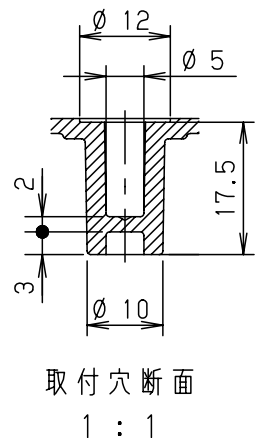

付属品リスト		
部品名	備考	入数
取扱説明書		1

- 特記事項
- ポールへの取付けは、コン柱金具PCM-7のご使用をお奨めします。
 - 背面の取付バンド穴を使用するときは幅20mm以下のバンドを使用してください。適用ポール径はØ60~Ø400mmです。
 - 下面丸穴部のケーブル入出線の保護にオプションのグロメット (BP14-28G, -34G) をご利用ください。
 - 仮設取付けにはオプションの仮設用金具PKM-3Aをご利用ください。
 - 扉の開閉角度は180°以上です。
 - 製品質量は約1.3Kgです。

キャビネット仕様				品名				
形式	屋内用			プラボックス P14-33BA				
材質 (板厚)	ボデー	ABS樹脂	t 2.2	図番				
	ドア	ABS樹脂	t 2.2					
	基板	木製基板	t 9					
色彩	ボデー	ライトベージュ色 (5Y7/1)	A3基準	尺度	1:5			
	ドア	ライトベージュ色 (5Y7/1)						
IP	保護等級	IP43	設計	加藤剛	製図	高尾和	検図	鈴木一
			作成日	2013年 11月 8日				