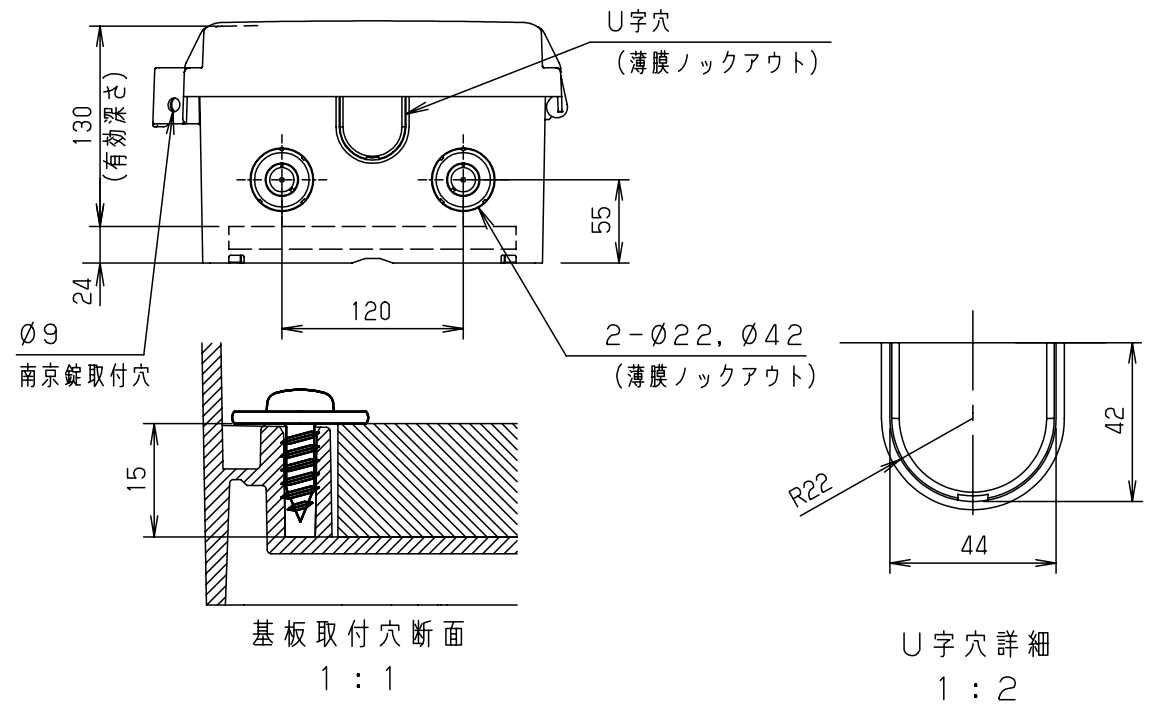

付属品リスト		
部品名	備考	入数
取扱説明書		1

- 特記事項
- ポールへの取付けは、コン柱金具PCM-4のご使用をお奨めします。
 - 背面の取付バンド穴を使用するときは幅20mm以下のバンドを使用してください。
適用ポール径はØ60~Ø400mmです。
 - 下面丸穴部のケーブル入出線の保護にオプションのグロメット
(BP14-22G, -42G)をご利用ください。
 - 仮設取付けにはオプションの仮設用金具PKM-1をご利用ください。
 - 扉の開閉角度は180°以上です。
 - 製品質量は約1.9Kgです。

キャビネット仕様		品名	
形式	屋内用	プラボックス P16-254A	
材質 (板厚)	ボデー	ABS樹脂	t 2.5
	ドア	ABS樹脂	t 2.5
	基板	木製基板	t 15
色彩	ボデー	ホワイトグ [*] レー色 (5YR8.5/0.5)	A3基準 尺度 1:5 設計 加藤剛 製図 高尾和 検図 鈴木一
	ドア	ホワイトグ [*] レー色 (5YR8.5/0.5)	
IP	保護等級	IP43	作成日 2013年 11月 8日