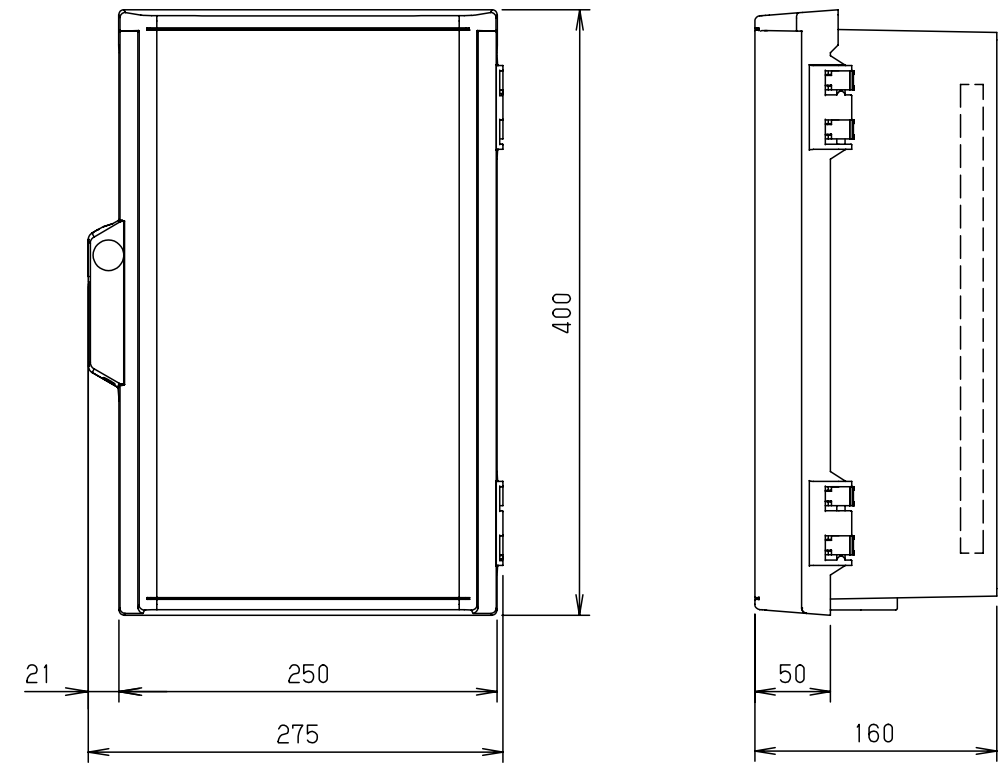

付属品リスト		
部品名	備考	入数
取扱説明書		1

- 特記事項
- ポールへの取付けは、コン柱金具PCM-4のご使用をお奨めします。
 - 背面の取付バンド穴を使用するときは幅20mm以下のバンドを使用してください。
適用ポール径はØ60~Ø400mmです。
 - 下面丸穴部のケーブル入出線の保護にオプションのグロメット
(BP14-22G, -42G)をご利用ください。
 - 仮設取付けにはオプションの仮設用金具PKM-1をご利用ください。
 - 扉の開閉角度は180°以上です。
 - 製品質量は約1.9Kgです。

キャビネット仕様		品名	
形式	屋内用	プラボックス P16-254A	
材質 (板厚)	ボデー	ABS樹脂	t 2.5
	ドア	ABS樹脂	t 2.5
	基板	木製基板	t 15
色彩	ボデー	ホワイトグ [*] レー色 (5YR8.5/0.5)	A3基準 尺度 1:5 設計 加藤剛 製図 高尾和 検図 鈴木一
	ドア	ホワイトグ [*] レー色 (5YR8.5/0.5)	
IP	保護等級	IP43	作成日 2013年 11月 8日