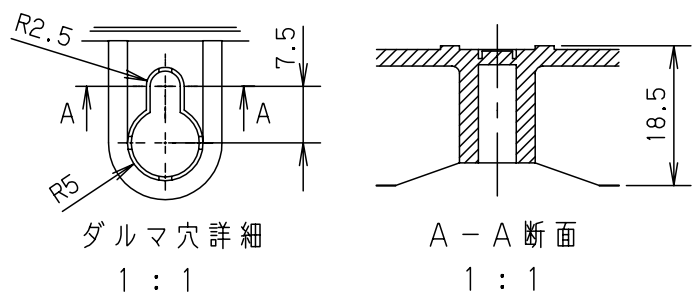

付属品リスト		
部品名	備考	入数
取扱説明書		1

- 特記事項
- ポールへの取付けは、コン柱金具PCM-4のご使用をお奨めします。
 - 背面の取付バンド穴を使用するときは幅20mm以下のバンドを使用してください。
適用ポール径はØ60~Ø400mmです。
 - 下面丸穴部のケーブル入出線の保護にオプションのグロメット
(BP14-22G, -42G)をご利用ください。
 - 仮設取付けにはオプションの仮設用金具PKM-1をご利用ください。
 - 扉の開閉角度は180°以上です。
 - 製品質量は約1.9Kgです。

キャビネット仕様		品名	
形式	屋内用	プラボックス P16-254A	
材質 (板厚)	ボデー	ABS樹脂	t 2.5
	ドア	ABS樹脂	t 2.5
	基板	木製基板	t 15
色彩	ボデー	ホワイトグ [*] レー色 (5YR8.5/0.5)	A3基準 尺度 1:5 設計 加藤剛 製図 高尾和 検図 鈴木一
	ドア	ホワイトグ [*] レー色 (5YR8.5/0.5)	
IP	保護等級	IP43	作成日 2013年 11月 8日