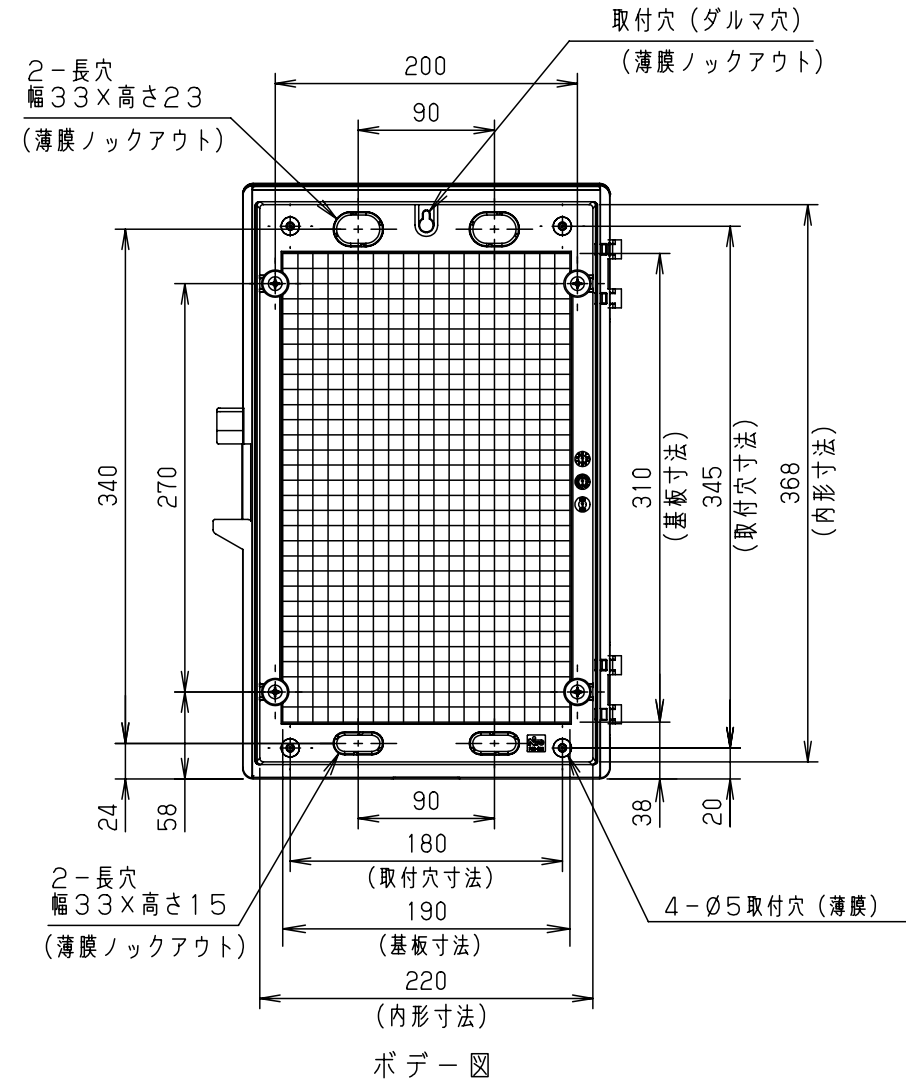

付属品リスト		
部品名	備考	入数
取扱説明書		1

- 特記事項
- ポールへの取付けは、コン柱金具PCM-4のご使用をお奨めします。
 - 背面の取付バンド穴を使用するときは幅20mm以下のバンドを使用してください。
適用ポール径はØ60~Ø400mmです。
 - 下面丸穴部のケーブル入出線の保護にオプションのグロメット
(BP14-22G, -42G)をご利用ください。
 - 仮設取付けにはオプションの仮設用金具PKM-1をご利用ください。
 - 扉の開閉角度は180°以上です。
 - 製品質量は約1.9Kgです。

キャビネット仕様		品名	
形式	屋内用	プラボックス P16-254A	
材質 (板厚)	ボデー	ABS樹脂	t 2.5
	ドア	ABS樹脂	t 2.5
	基板	木製基板	t 15
色彩	ボデー	ホワイトグ [*] レー色 (5YR8.5/0.5)	A3基準 尺度 1:5 設計 加藤剛 製図 高尾和 検図 鈴木一
	ドア	ホワイトグ [*] レー色 (5YR8.5/0.5)	
IP	保護等級	IP43	作成日 2013年 11月 8日