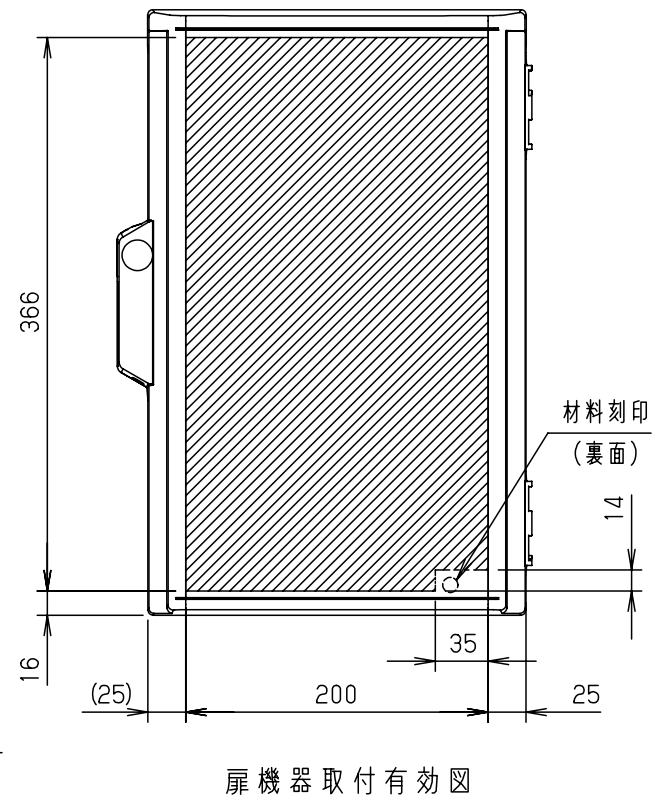

付属品リスト		
部品名	備考	入数
取扱説明書		1

- 特記事項
- ポールへの取付けは、コン柱金具PCM-4のご使用をお奨めします。
 - 背面の取付バンド穴を使用するときは幅20mm以下のバンドを使用してください。
適用ポール径はØ60~Ø400mmです。
 - 下面丸穴部のケーブル入出線の保護にオプションのグロメット
(BP14-22G, -42G)をご利用ください。
 - 仮設取付けにはオプションの仮設用金具PKM-1をご利用ください。
 - 扉の開閉角度は180°以上です。
 - 製品質量は約1.9Kgです。

キャビネット仕様		品名	
形式	屋内用	プラボックス P16-254A	
材質 (板厚)	ボデー	ABS樹脂	t 2.5
	ドア	ABS樹脂	t 2.5
	基板	木製基板	t 15
色彩	ボデー	ホワイトグ [*] レー色 (5YR8.5/0.5)	A3基準 尺度 1:5 設計 加藤剛 製図 高尾和 検図 鈴木一
	ドア	ホワイトグ [*] レー色 (5YR8.5/0.5)	
IP	保護等級	IP43	作成日 2013年 11月 8日