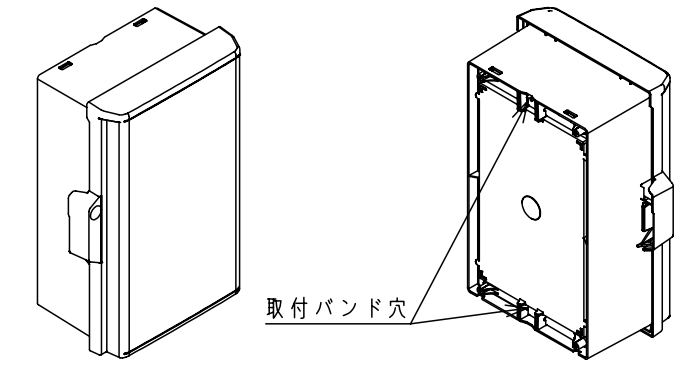

付属品リスト		
部品名	備考	入数
取扱説明書		1

- 特記事項
- ポールへの取付けは、コン柱金具PCM-4のご使用をお奨めします。
 - 背面の取付バンド穴を使用するときは幅20mm以下のバンドを使用してください。
適用ポール径はØ60~Ø400mmです。
 - 下面丸穴部のケーブル入出線の保護にオプションのグロメット
(BP14-22G, -42G)をご利用ください。
 - 仮設取付けにはオプションの仮設用金具PKM-1をご利用ください。
 - 扉の開閉角度は180°以上です。
 - 製品質量は約1.9Kgです。

キャビネット仕様		品名	
形式	屋内用	プラボックス P16-254A	
材質 (板厚)	ボデー	ABS樹脂	t 2.5
	ドア	ABS樹脂	t 2.5
	基板	木製基板	t 15
色彩	ボデー	ホワイトグ [*] レー色 (5YR8.5/0.5)	A3基準 尺度 1:5 設計 加藤剛 製図 高尾和 検図 鈴木一
	ドア	ホワイトグ [*] レー色 (5YR8.5/0.5)	
IP	保護等級	IP43	作成日 2013年 11月 8日