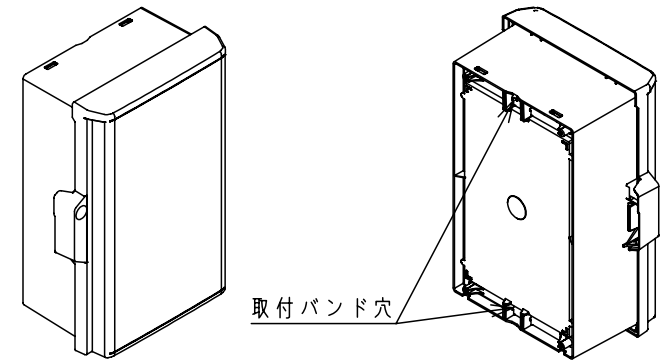

付属品リスト		
部品名	備考	入数
取扱説明書		1

- 特記事項
- ポールへの取付けは、コン柱金具PCM-4のご使用をお奨めします。
  - 背面の取付バンド穴を使用するときは幅20mm以下のバンドを使用してください。  
適用ポール径はØ60~Ø400mmです。
  - 下面丸穴部のケーブル入出線の保護にオプションのグロメット  
(BP14-22G, -42G)をご利用ください。
  - 仮設取付けにはオプションの仮設用金具PKM-1をご利用ください。
  - 扉の開閉角度は180°以上です。
  - 製品質量は約1.9Kgです。

キャビネット仕様				品名		
形式	屋内用	プラボックス P16-254BA				
材質 (板厚)	ボデー	ABS樹脂	t 2.5	図 番		
	ドア	ABS樹脂	t 2.5			
	基板	木製基板	t 15			
色彩	ボデー	ライトベージュ色	(5Y7/1)	A3 基準	尺 度	
	ドア	ライトベージュ色	(5Y7/1)			
IP	保護等級	IP43		設計	加藤剛	
作成日				2013年	11月	8日
				製 図	高尾和	検 図
				鈴木一		