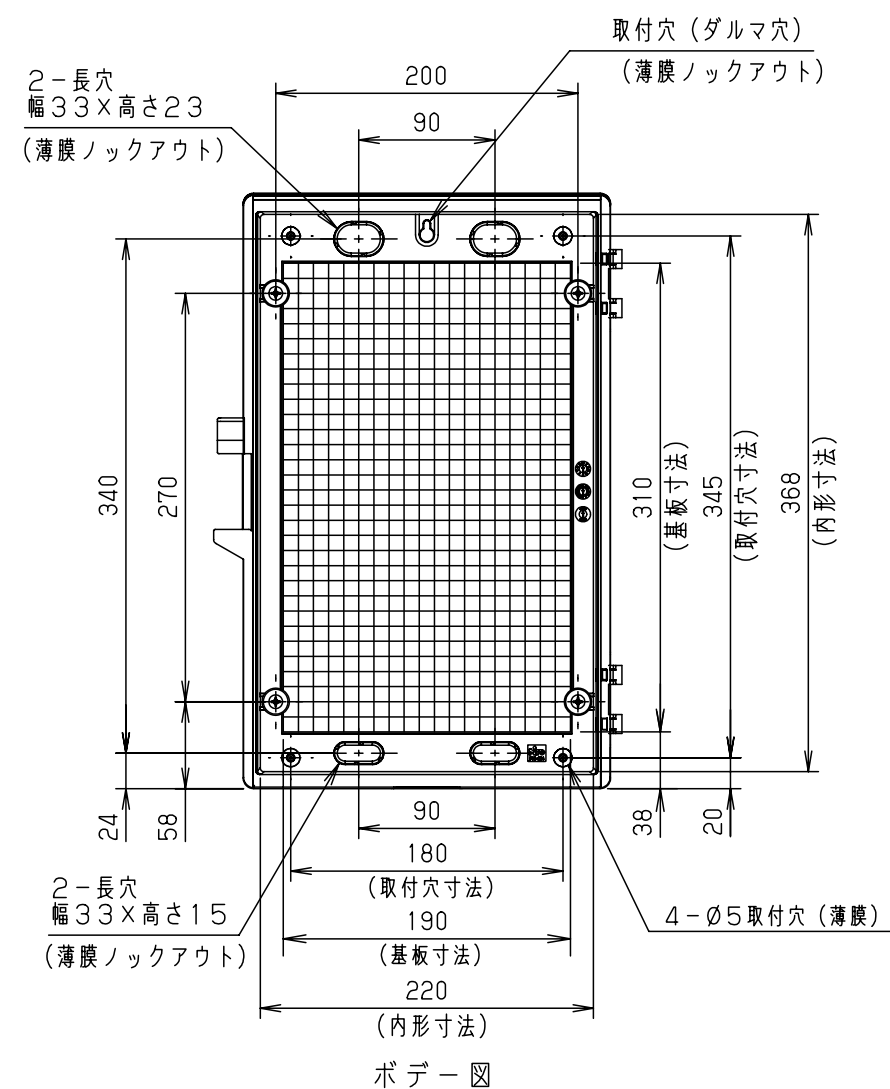

付属品リスト		
部品名	備考	入数
取扱説明書		1

- 特記事項
- ポールへの取付けは、コン柱金具PCM-4のご使用をお奨めします。
  - 背面の取付バンド穴を使用するときは幅20mm以下のバンドを使用してください。  
適用ポール径はØ60~Ø400mmです。
  - 下面丸穴部のケーブル入出線の保護にオプションのグロメット  
(BP14-22G, -42G)をご利用ください。
  - 仮設取付けにはオプションの仮設用金具PKM-1をご利用ください。
  - 扉の開閉角度は180°以上です。
  - 製品質量は約1.9Kgです。

キャビネット仕様				品名		
形式	屋内用	プラボックス P16-254BA				
材質 (板厚)	ボデー	ABS樹脂	t 2.5	図 番		
	ドア	ABS樹脂	t 2.5			
	基板	木製基板	t 15			
色彩	ボデー	ライトベージュ色	(5Y7/1)	A3 基準	尺 度	
	ドア	ライトベージュ色	(5Y7/1)			
IP	保護等級	IP43		設計	加藤剛	
作成日				2013年	11月	8日
				製 図	高尾和	検 図
				鈴木一		