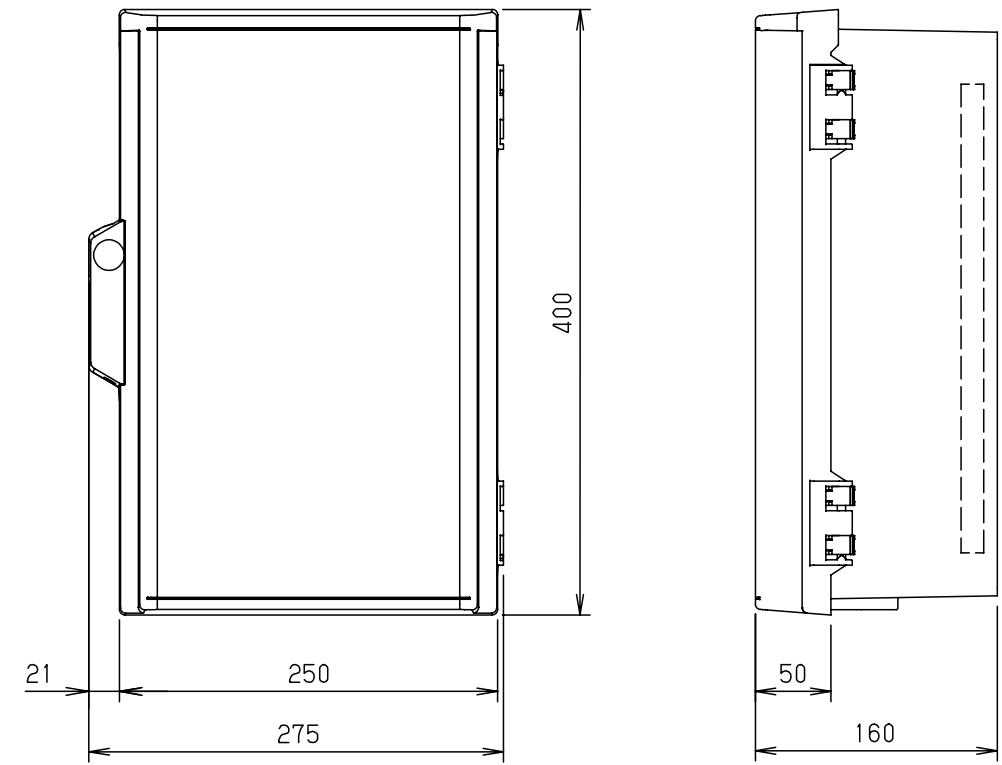

付属品リスト		
部品名	備考	入数
取扱説明書		1

- 特記事項
- ポールへの取付けは、コン柱金具PCM-4のご使用をお奨めします。
  - 背面の取付バンド穴を使用するときは幅20mm以下のバンドを使用してください。  
適用ポール径はØ60~Ø400mmです。
  - 下面丸穴部のケーブル入出線の保護にオプションのグロメット  
(BP14-22G, -42G)をご利用ください。
  - 仮設取付けにはオプションの仮設用金具PKM-1をご利用ください。
  - 扉の開閉角度は180°以上です。
  - 製品質量は約1.9Kgです。

キャビネット仕様				品名		
形式	屋内用	プラボックス P16-254BA				
材質 (板厚)	ボデー	ABS樹脂	t 2.5	図 番		
	ドア	ABS樹脂	t 2.5			
	基板	木製基板	t 15			
色彩	ボデー	ライトベージュ色	(5Y7/1)	A3 基準	尺 度	
	ドア	ライトベージュ色	(5Y7/1)			
IP	保護等級	IP43		設計	加藤剛	
作成日				2013年	11月	8日
				製 図	高尾和	検 図
				鈴木一		