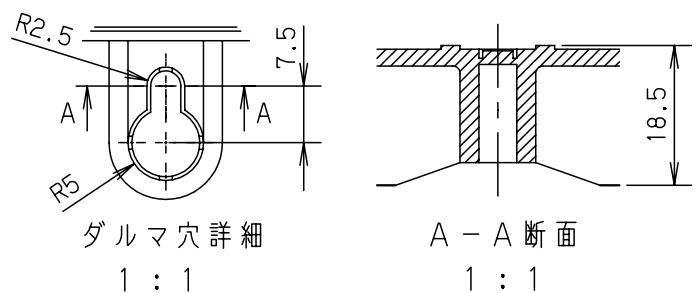

付属品リスト		
部品名	備考	入数
取扱説明書		1

- 特記事項
- ポールへの取付けは、コン柱金具PCM-4のご使用をお奨めします。
  - 背面の取付バンド穴を使用するときは幅20mm以下のバンドを使用してください。  
適用ポール径はØ60~Ø400mmです。
  - 下面丸穴部のケーブル入出線の保護にオプションのグロメット  
(BP14-22G, -42G)をご利用ください。
  - 仮設取付けにはオプションの仮設用金具PKM-1をご利用ください。
  - 扉の開閉角度は180°以上です。
  - 製品質量は約1.9Kgです。

キャビネット仕様				品名		
形式	屋内用	プラボックス P16-254BA				
材質 (板厚)	ボデー	ABS樹脂	t 2.5	図 番		
	ドア	ABS樹脂	t 2.5			
	基板	木製基板	t 15			
色彩	ボデー	ライトベージュ色	(5Y7/1)	A3 基準	尺 度	
	ドア	ライトベージュ色	(5Y7/1)			
IP	保護等級	IP43		設計	加藤剛	
作成日				2013年	11月	8日
				製 図	高尾和	検 図
				鈴木一		