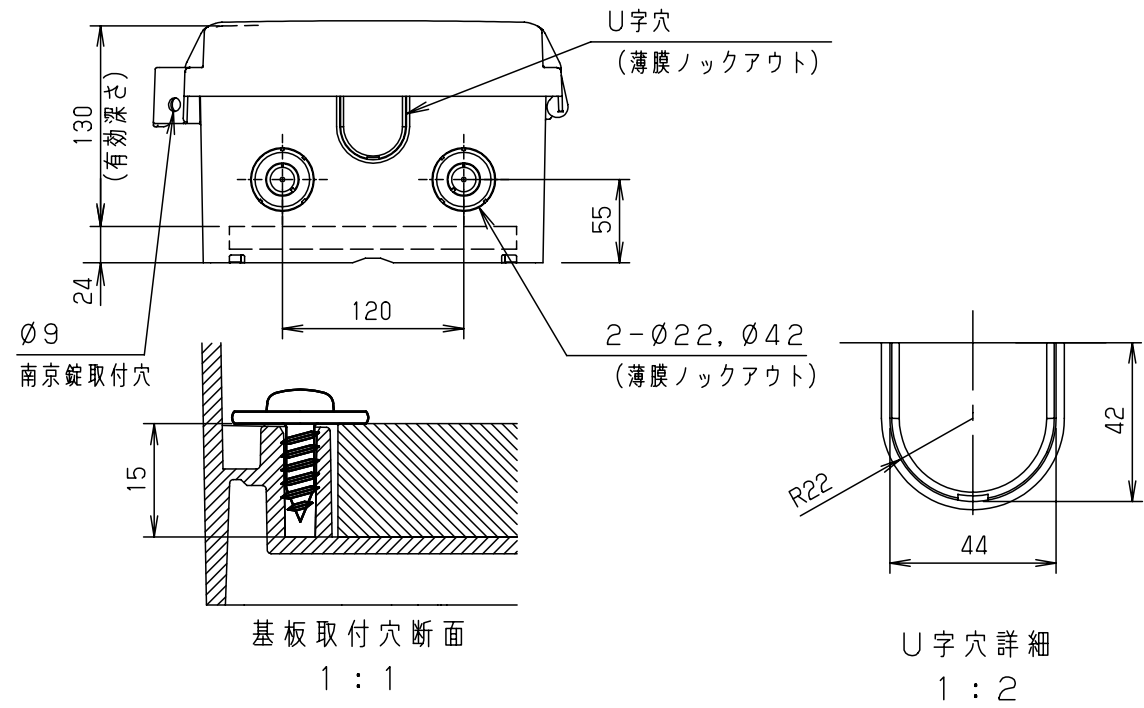

付属品リスト		
部品名	備考	入数
取扱説明書		1

- 特記事項
- ポールへの取付けは、コン柱金具PCM-4のご使用をお奨めします。
  - 背面の取付バンド穴を使用するときは幅20mm以下のバンドを使用してください。  
適用ポール径はØ60~Ø400mmです。
  - 下面丸穴部のケーブル入出線の保護にオプションのグロメット  
(BP14-22G, -42G)をご利用ください。
  - 仮設取付けにはオプションの仮設用金具PKM-1をご利用ください。
  - 扉の開閉角度は180°以上です。
  - 製品質量は約1.9Kgです。

キャビネット仕様				品名		
形式	屋内用	プラボックス P16-254BA				
材質 (板厚)	ボデー	ABS樹脂	t 2.5	図 番		
	ドア	ABS樹脂	t 2.5			
	基板	木製基板	t 15			
色彩	ボデー	ライトベージュ色	(5Y7/1)	A3 基準	尺 度	
	ドア	ライトベージュ色	(5Y7/1)			
IP	保護等級	IP43		設計	加藤剛	
作成日				2013年	11月	8日
				製 図	高尾和	検 図
				鈴木一		