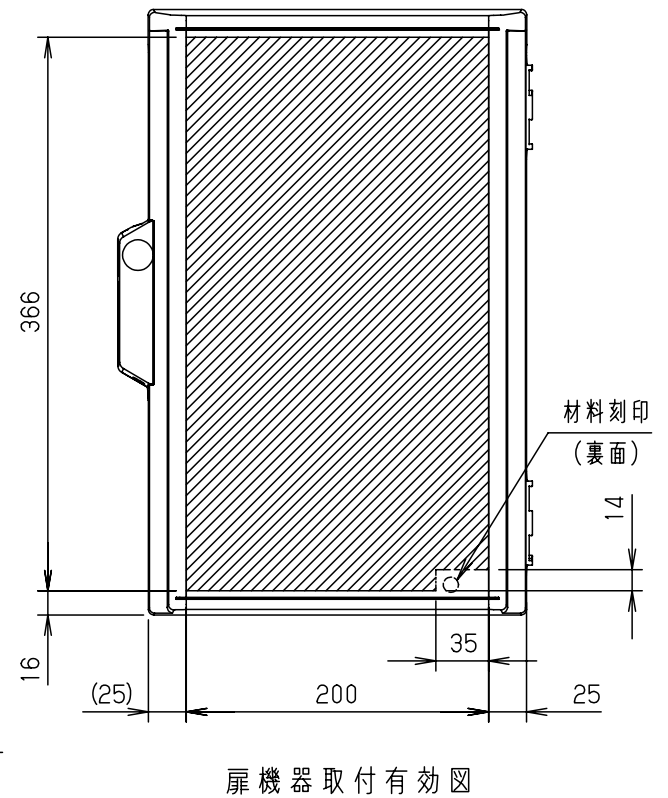

付属品リスト		
部品名	備考	入数
取扱説明書		1

- 特記事項
- ポールへの取付けは、コン柱金具PCM-4のご使用をお奨めします。
  - 背面の取付バンド穴を使用するときは幅20mm以下のバンドを使用してください。  
適用ポール径はØ60~Ø400mmです。
  - 下面丸穴部のケーブル入出線の保護にオプションのグロメット  
(BP14-22G, -42G)をご利用ください。
  - 仮設取付けにはオプションの仮設用金具PKM-1をご利用ください。
  - 扉の開閉角度は180°以上です。
  - 製品質量は約1.9Kgです。

キャビネット仕様				品名		
形式	屋内用	プラボックス P16-254BA				
材質 (板厚)	ボデー	ABS樹脂	t 2.5	図 番		
	ドア	ABS樹脂	t 2.5			
	基板	木製基板	t 15			
色彩	ボデー	ライトベージュ色	(5Y7/1)	A3 基準	尺 度	
	ドア	ライトベージュ色	(5Y7/1)			
IP	保護等級	IP43		設計	加藤剛	
作成日				2013年	11月	8日
				製 図	高尾和	検 図
				鈴木一		