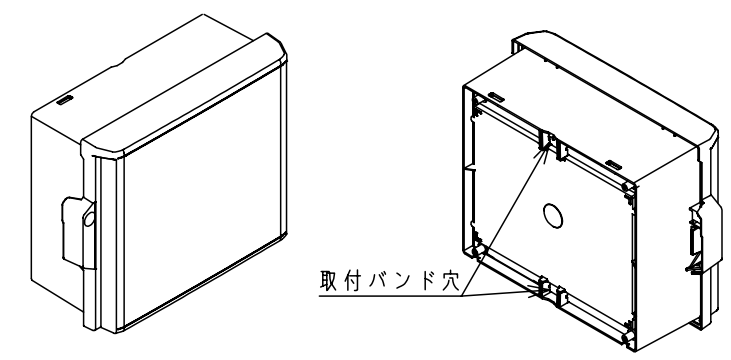

付属品リスト		
部品名	備考	入数
取扱説明書		1

- 特記事項
- ポールへの取付けは、コン柱金具PCM-8のご使用をお奨めします。
 - 背面の取付バンド穴を使用するときは幅20mm以下のバンドを使用してください。
 - 適用ポール径は $\phi 60 \sim \phi 400$ mmです。
 - 下面丸穴部のケーブル入出線の保護にオプションのグロメット (BP14-28G, -34G) をご利用ください。
 - 仮設取付けにはオプションの仮設用金具PKM-8をご利用ください。
 - 扉の開閉角度は 180° 以上です。
 - 製品質量は約2.0Kgです。

キャビネット仕様				品名	
形式	屋内用			プラボックス P16-353BA	
材質 (板厚)	ボデー	ABS樹脂	t 2.5	図番	
	ドア	ABS樹脂	t 2.5		
	基板	木製基板	t 15		
色彩	ボデー	ライトベージュ色 (5Y7/1)			A3基準
	ドア	ライトベージュ色 (5Y7/1)			
IP	保護等級 IP43			尺度	1:5
作成日				2013年	11月
				設計	加藤剛
				製図	高尾和
				検図	鈴木一
				作成日	2013年 11月 8日