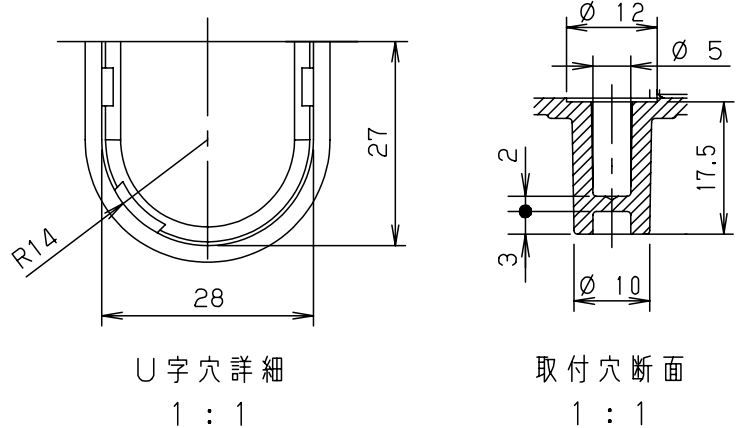

付属品リスト		
部品名	備考	入数
取扱説明書		1

- 特記事項
- ポールへの取付けは、コン柱金具PCM-8のご使用をお奨めします。
 - 背面の取付バンド穴を使用するときは幅20mm以下のバンドを使用してください。
 - 適用ポール径は $\phi 60 \sim \phi 400$ mmです。
 - 下面丸穴部のケーブル入出線の保護にオプションのグロメット (BP14-28G, -34G) をご利用ください。
 - 仮設取付けにはオプションの仮設用金具PKM-8をご利用ください。
 - 扉の開閉角度は 180° 以上です。
 - 製品質量は約2.0Kgです。

キャビネット仕様				品名	
形式	屋内用			プラボックス P16-353BA	
材質 (板厚)	ボデー	ABS樹脂	t 2.5	図番	
	ドア	ABS樹脂	t 2.5		
	基板	木製基板	t 15		
色彩	ボデー	ライトベージュ色 (5Y7/1)			A3基準
	ドア	ライトベージュ色 (5Y7/1)			
IP	保護等級 IP43			尺度	1:5
作成日				2013年	11月
				設計	加藤剛
				製図	高尾和
				検図	鈴木一
				作成日	2013年 11月 8日