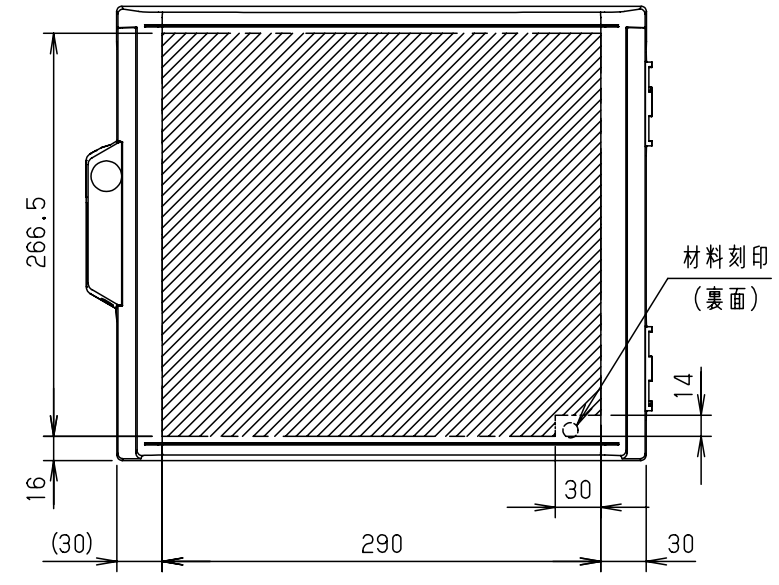

付属品リスト		
部品名	備考	入数
取扱説明書		1

- 特記事項
- ポールへの取付けは、コン柱金具PCM-8のご使用をお奨めします。
 - 背面の取付バンド穴を使用するときは幅20mm以下のバンドを使用してください。
 - 適用ポール径は $\phi 60 \sim \phi 400$ mmです。
 - 下面丸穴部のケーブル入出線の保護にオプションのグロメット (BP14-28G, -34G) をご利用ください。
 - 仮設取付けにはオプションの仮設用金具PKM-8をご利用ください。
 - 扉の開閉角度は 180° 以上です。
 - 製品質量は約2.0Kgです。

キャビネット仕様				品名	
形式	屋内用			プラボックス P16-353BA	
材質 (板厚)	ボデー	ABS樹脂	t 2.5	図番	
	ドア	ABS樹脂	t 2.5		
	基板	木製基板	t 15		
色彩	ボデー	ライトベージュ色 (5Y7/1)			A3基準
	ドア	ライトベージュ色 (5Y7/1)			
IP	保護等級 IP43			尺度	1:5
作成日				2013年	11月
				設計	加藤剛
				製図	高尾和
				検図	鈴木一
				作成日	2013年 11月 8日