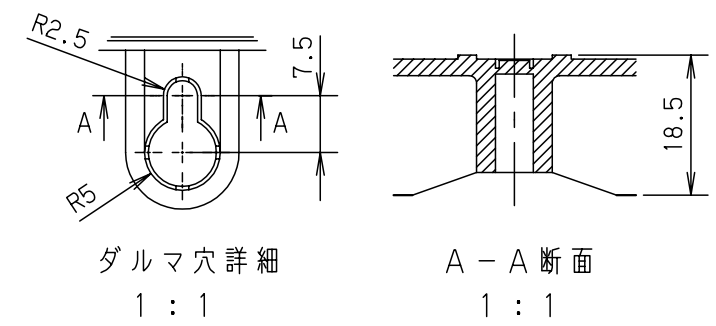

付属品リスト		
部品名	備考	入数
取扱説明書		1

- 特記事項
- ポールへの取付けは、コン柱金具PCM-8のご使用をお奨めします。
 - 背面の取付バンド穴を使用するときは幅20mm以下のバンドを使用してください。
 - 適用ポール径は $\phi 60 \sim \phi 400$ mmです。
 - 下面丸穴部のケーブル入出線の保護にオプションのグロメット (BP14-28G, -34G) をご利用ください。
 - 仮設取付けにはオプションの仮設用金具PKM-8をご利用ください。
 - 扉の開閉角度は 180° 以上です。
 - 製品質量は約2.0Kgです。

キャビネット仕様				品名	
形式	屋内用			プラボックス P16-353BA	
材質 (板厚)	ボデー	ABS樹脂	t 2.5	図番	
	ドア	ABS樹脂	t 2.5		
	基板	木製基板	t 15		
色彩	ボデー	ライトベージュ色 (5Y7/1)			A3基準
	ドア	ライトベージュ色 (5Y7/1)			
IP	保護等級 IP43			尺度	1:5
作成日				2013年	11月
				設計	加藤剛
				製図	高尾和
				検図	鈴木一
				作成日	2013年 11月 8日