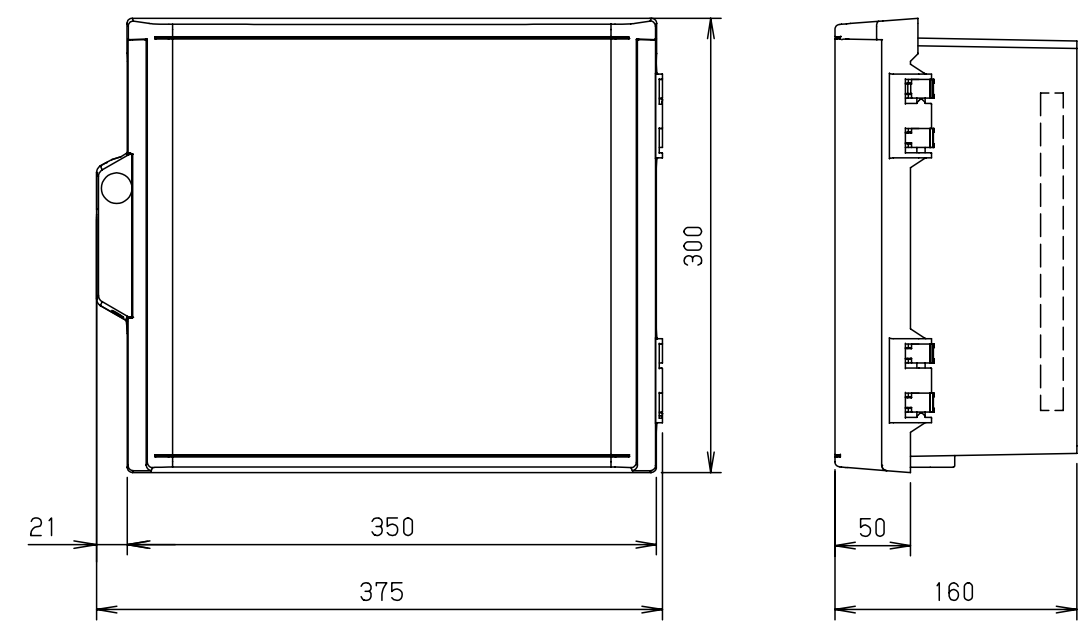

付属品リスト		
部品名	備考	入数
取扱説明書		1

- 特記事項
- ポールへの取付けは、コン柱金具PCM-8のご使用をお奨めします。
 - 背面の取付バンド穴を使用するときは幅20mm以下のバンドを使用してください。
 - 適用ポール径は $\phi 60 \sim \phi 400$ mmです。
 - 下面丸穴部のケーブル入出線の保護にオプションのグロメット (BP14-28G, -34G) をご利用ください。
 - 仮設取付けにはオプションの仮設用金具PKM-8をご利用ください。
 - 扉の開閉角度は 180° 以上です。
 - 製品質量は約2.0Kgです。

キャビネット仕様				品名	
形式	屋内用			プラボックス P16-353BA	
材質 (板厚)	ボデー	ABS樹脂	t 2.5	図番	
	ドア	ABS樹脂	t 2.5		
	基板	木製基板	t 15		
色彩	ボデー	ライトベージュ色 (5Y7/1)			A3基準
	ドア	ライトベージュ色 (5Y7/1)			
IP	保護等級 IP43			尺度	1:5
作成日				2013年	11月
				設計	加藤剛
				製図	高尾和
				検図	鈴木一
				作成日	2013年 11月 8日