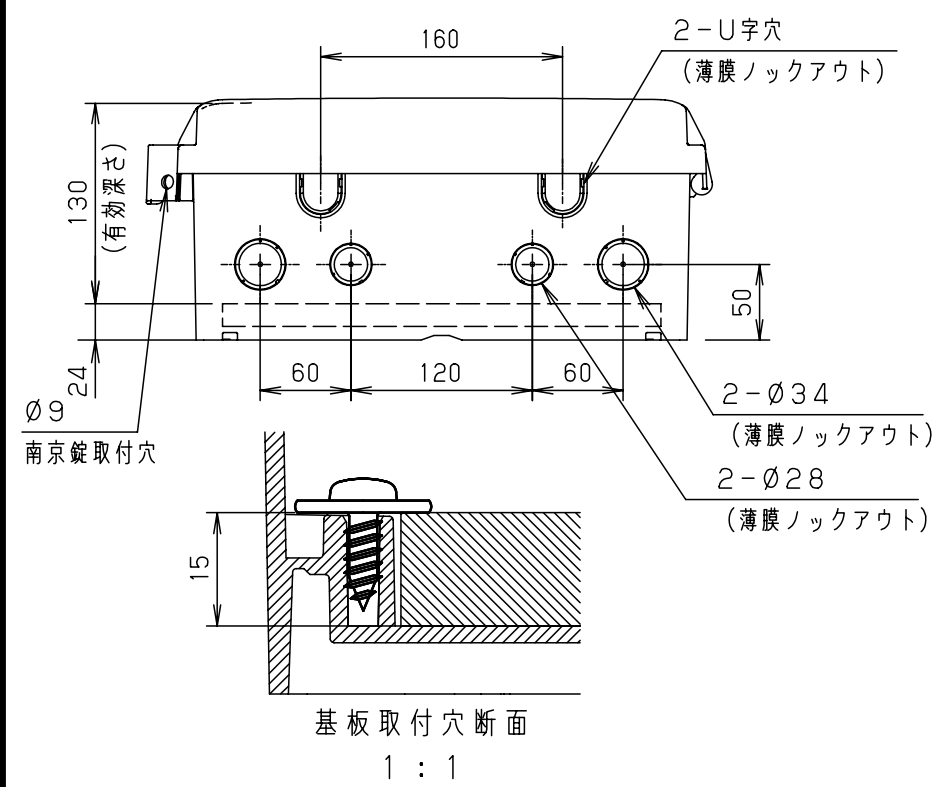

付属品リスト		
部品名	備考	入数
取扱説明書		1

- 特記事項
- ポールへの取付けは、コン柱金具PCM-8のご使用をお奨めします。
 - 背面の取付バンド穴を使用するときは幅20mm以下のバンドを使用してください。
 - 適用ポール径は $\phi 60 \sim \phi 400$ mmです。
 - 下面丸穴部のケーブル入出線の保護にオプションのグロメット (BP14-28G, -34G) をご利用ください。
 - 仮設取付けにはオプションの仮設用金具PKM-8をご利用ください。
 - 扉の開閉角度は 180° 以上です。
 - 製品質量は約2.0Kgです。

キャビネット仕様				品名	
形式	屋内用			プラボックス P16-353BA	
材質 (板厚)	ボデー	ABS樹脂	t 2.5	図番	
	ドア	ABS樹脂	t 2.5		
	基板	木製基板	t 15		
色彩	ボデー	ライトベージュ色 (5Y7/1)			A3基準
	ドア	ライトベージュ色 (5Y7/1)			
IP	保護等級 IP43			尺度	1:5
作成日				2013年	11月
				設計	加藤剛
				製図	高尾和
				検図	鈴木一
				作成日	2013年 11月 8日