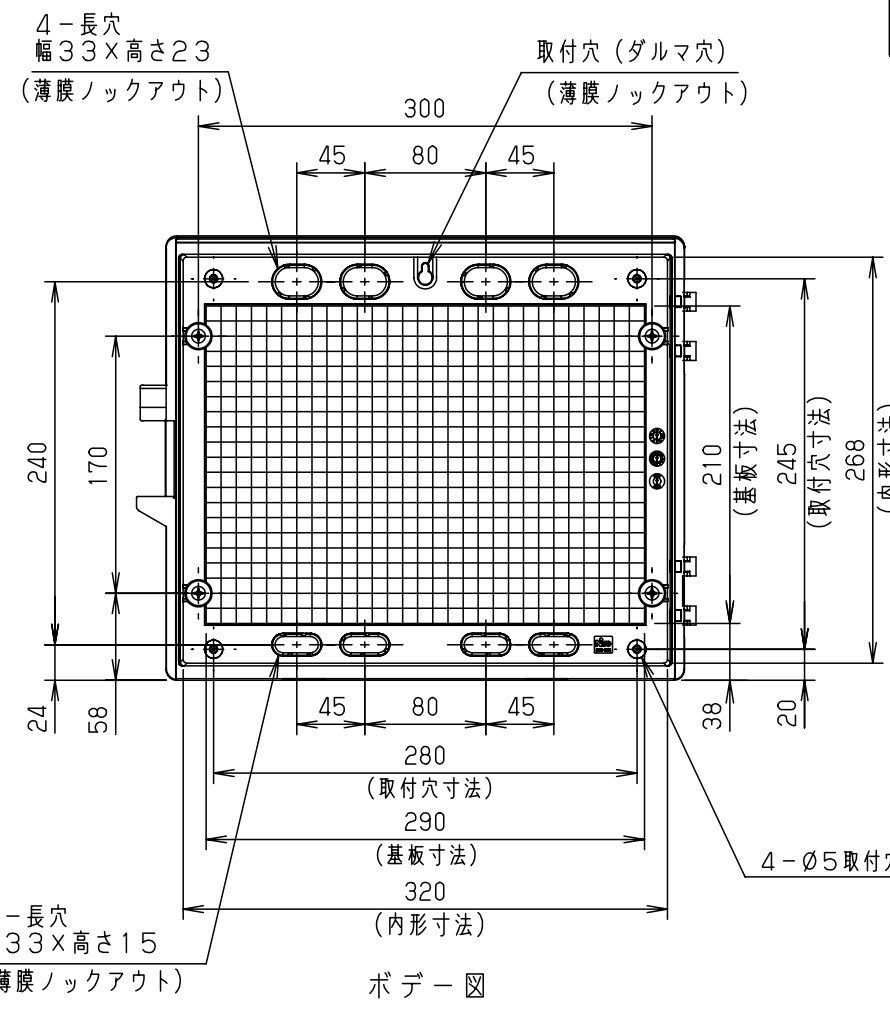

付属品リスト		
部品名	備考	入数
取扱説明書		1

- 特記事項
- ポールへの取付けは、コン柱金具PCM-8のご使用をお奨めします。
 - 背面の取付バンド穴を使用するときは幅20mm以下のバンドを使用してください。
 - 適用ポール径は $\phi 60 \sim \phi 400$ mmです。
 - 下面丸穴部のケーブル入出線の保護にオプションのグロメット (BP14-28G, -34G) をご利用ください。
 - 仮設取付けにはオプションの仮設用金具PKM-8をご利用ください。
 - 扉の開閉角度は 180° 以上です。
 - 製品質量は約2.0Kgです。

キャビネット仕様				品名	
形式	屋内用			プラボックス P16-353BA	
材質 (板厚)	ボデー	ABS樹脂	t 2.5	図番	
	ドア	ABS樹脂	t 2.5		
	基板	木製基板	t 15		
色彩	ボデー	ライトベージュ色 (5Y7/1)			A3基準
	ドア	ライトベージュ色 (5Y7/1)			
IP	保護等級 IP43			尺度	1:5
作成日				2013年	11月
				設計	加藤剛
				製図	高尾和
				検図	鈴木一
				作成日	2013年 11月 8日