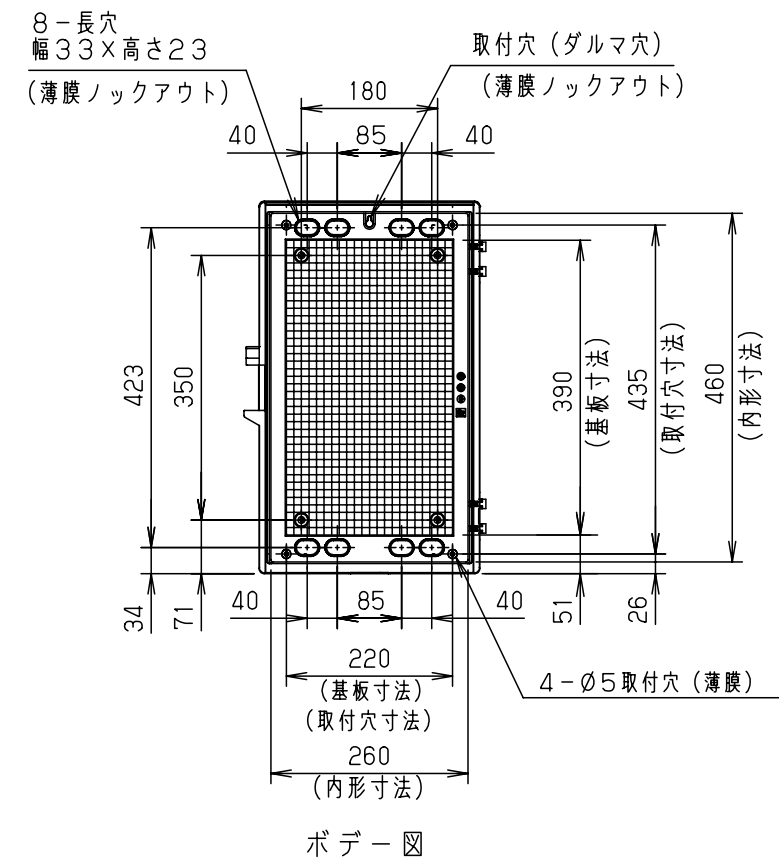

付属品リスト		
部品名	備考	入数
取扱説明書		1

- 特記事項
- ポールへの取付けは、コン柱金具PCM-7のご使用をお奨めします。
 - 背面の取付バンド穴を使用するときは幅20mm以下のバンドを使用してください。適用ポール径はφ60~φ400mmです。
 - 下面丸穴部のケーブル入出線の保護にオプションのグロメット (BP14-28G, -48G) をご利用ください。
 - 仮設取付けにはオプションの仮設用金具PKM-3Aをご利用ください。
 - 扉の開閉角度は180°以上です。
 - 製品質量は約3.0Kgです。

キャビネット仕様				品名	
形式	屋内用			プラボックス P18-35BA	
材質 (板厚)	ボデー	ABS樹脂	t 3.0	図番	/
	ドア	ABS樹脂	t 3.0		
	基板	木製基板	t 15		
色彩	ボデー	ライトベージュ色 (5Y7/1)	A3基準	尺度	1:10
	ドア	ライトベージュ色 (5Y7/1)			
IP	保護等級 IP43			設計	加藤剛
作成日				2013年	11月
				8日	鈴木一