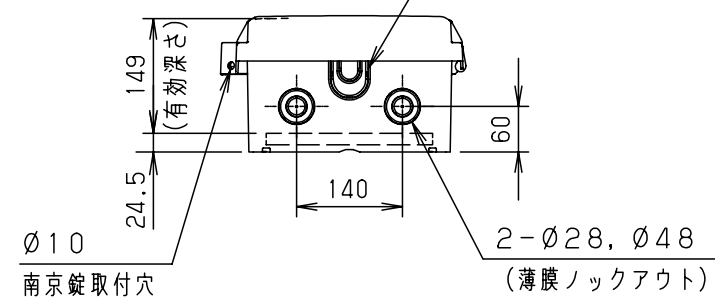

付属品リスト		
部品名	備考	入数
取扱説明書		1

- 特記事項
- ポールへの取付けは、コン柱金具PCM-7のご使用をお奨めします。
 - 背面の取付バンド穴を使用するときは幅20mm以下のバンドを使用してください。適用ポール径はφ60~φ400mmです。
 - 下面丸穴部のケーブル入出線の保護にオプションのグロメット (BP14-28G, -48G) をご利用ください。
 - 仮設取付けにはオプションの仮設用金具PKM-3Aをご利用ください。
 - 扉の開閉角度は180°以上です。
 - 製品質量は約3.0Kgです。

キャビネット仕様				品名	
形式	屋内用			プラボックス P18-35BA	
材質 (板厚)	ボデー	ABS樹脂	t 3.0	図番	/
	ドア	ABS樹脂	t 3.0		
	基板	木製基板	t 15		
色彩	ボデー	ライトベージュ色 (5Y7/1)	A3基準	尺度	1:10
	ドア	ライトベージュ色 (5Y7/1)			
IP	保護等級 IP43			設計	加藤剛
作成日				2013年	11月
				8日	鈴木一