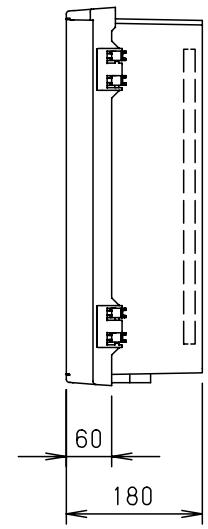

付属品リスト		
部品名	備考	入数
取扱説明書		1

- 特記事項
- ポールへの取付けは、コン柱金具PCM-7のご使用をお奨めします。
 - 背面の取付バンド穴を使用するときは幅20mm以下のバンドを使用してください。適用ポール径はφ60~φ400mmです。
 - 下面丸穴部のケーブル入出線の保護にオプションのグロメット (BP14-28G, -48G) をご利用ください。
 - 仮設取付けにはオプションの仮設用金具PKM-3Aをご利用ください。
 - 扉の開閉角度は180°以上です。
 - 製品質量は約3.0Kgです。

キャビネット仕様				品名	
形式	屋内用			プラボックス P18-35BA	
材質 (板厚)	ボデー	ABS樹脂	t 3.0	図番	/
	ドア	ABS樹脂	t 3.0		
	基板	木製基板	t 15		
色彩	ボデー	ライトベージュ色 (5Y7/1)	A3基準	尺度	1:10
	ドア	ライトベージュ色 (5Y7/1)			
IP	保護等級 IP43			設計	加藤剛
作成日				2013年	11月
				8日	鈴木一