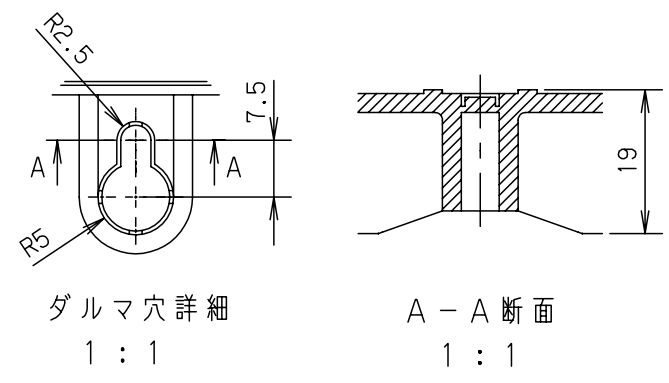

付属品リスト		
部品名	備考	入数
取扱説明書		1

- 特記事項
- ポールへの取付けは、コン柱金具PCM-7のご使用をお奨めします。
 - 背面の取付バンド穴を使用するときは幅20mm以下のバンドを使用してください。適用ポール径はφ60~φ400mmです。
 - 下面丸穴部のケーブル入出線の保護にオプションのグロメット (BP14-28G, -48G) をご利用ください。
 - 仮設取付けにはオプションの仮設用金具PKM-3Aをご利用ください。
 - 扉の開閉角度は180°以上です。
 - 製品質量は約3.0Kgです。

キャビネット仕様				品名	
形式	屋内用			プラボックス P18-35BA	
材質 (板厚)	ボデー	ABS樹脂	t 3.0	図番	/
	ドア	ABS樹脂	t 3.0		
	基板	木製基板	t 15		
色彩	ボデー	ライトベージュ色 (5Y7/1)	A3基準	尺度	1:10
	ドア	ライトベージュ色 (5Y7/1)			
IP	保護等級 IP43			設計	加藤剛
作成日				2013年	11月
				8日	鈴木一