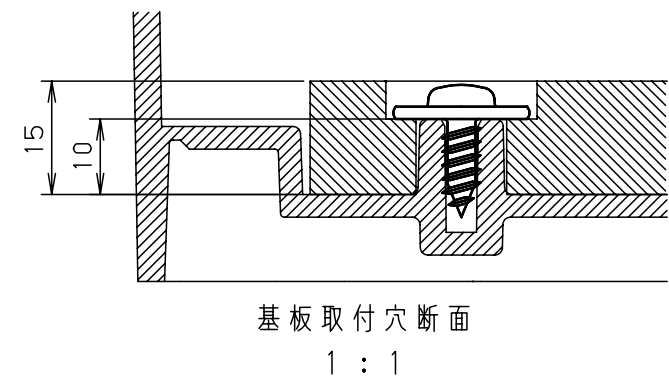

付属品リスト		
部品名	備考	入数
取扱説明書		1

- 特記事項
- ポールへの取付けは、コン柱金具PCM-7のご使用をお奨めします。
 - 背面の取付バンド穴を使用するときは幅20mm以下のバンドを使用してください。適用ポール径はφ60~φ400mmです。
 - 下面丸穴部のケーブル入出線の保護にオプションのグロメット (BP14-28G, -48G) をご利用ください。
 - 仮設取付けにはオプションの仮設用金具PKM-3Aをご利用ください。
 - 扉の開閉角度は180°以上です。
 - 製品質量は約3.0Kgです。

キャビネット仕様				品名	
形式	屋内用			プラボックス P18-35BA	
材質 (板厚)	ボデー	ABS樹脂	t 3.0	図番	/
	ドア	ABS樹脂	t 3.0		
	基板	木製基板	t 15		
色彩	ボデー	ライトベージュ色 (5Y7/1)	A3基準	尺度	1:10
	ドア	ライトベージュ色 (5Y7/1)			
IP	保護等級 IP43			設計	加藤剛
作成日				2013年	11月
				8日	鈴木一