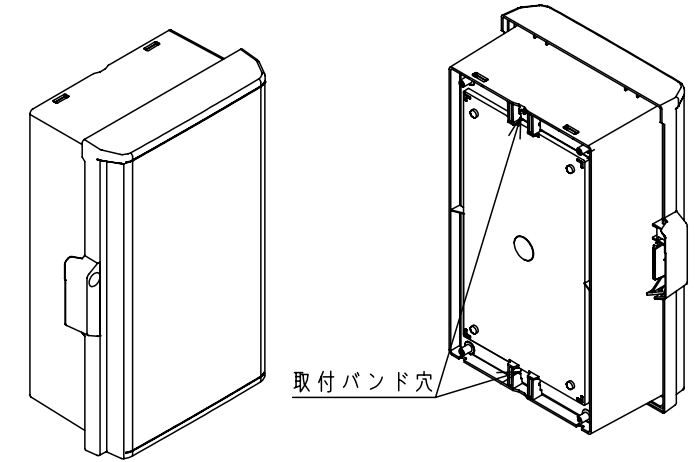

付属品リスト		
部品名	備考	入数
取扱説明書		1

- 特記事項
- ポールへの取付けは、コン柱金具PCM-7のご使用をお奨めします。
 - 背面の取付バンド穴を使用するときは幅20mm以下のバンドを使用してください。適用ポール径はφ60~φ400mmです。
 - 下面丸穴部のケーブル入出線の保護にオプションのグロメット (BP14-28G, -48G) をご利用ください。
 - 仮設取付けにはオプションの仮設用金具PKM-3Aをご利用ください。
 - 扉の開閉角度は180°以上です。
 - 製品質量は約3.0Kgです。

キャビネット仕様				品名	
形式	屋内用			プラボックス P18-35BA	
材質 (板厚)	ボデー	ABS樹脂	t 3.0	図番	/
	ドア	ABS樹脂	t 3.0		
	基板	木製基板	t 15		
色彩	ボデー	ライトベージュ色 (5Y7/1)	A3基準	尺度	1:10
	ドア	ライトベージュ色 (5Y7/1)			
IP	保護等級 IP43			設計	加藤剛
作成日				2013年	11月
				8日	鈴木一