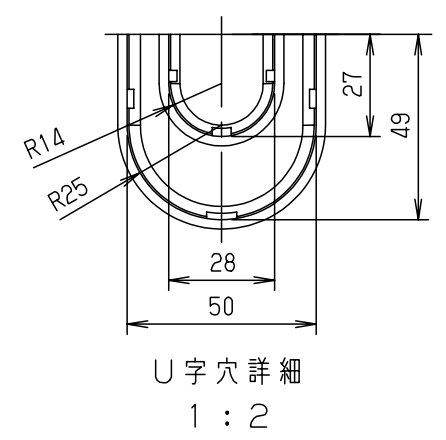

付属品リスト		
部品名	備考	入数
取扱説明書		1

- 特記事項
- ポールへの取付けは、コン柱金具PCM-7のご使用をお奨めします。
 - 背面の取付バンド穴を使用するときは幅20mm以下のバンドを使用してください。適用ポール径はφ60~φ400mmです。
 - 下面丸穴部のケーブル入出線の保護にオプションのグロメット (BP14-28G, -48G) をご利用ください。
 - 仮設取付けにはオプションの仮設用金具PKM-3Aをご利用ください。
 - 扉の開閉角度は180°以上です。
 - 製品質量は約3.0Kgです。

キャビネット仕様				品名	
形式	屋内用			プラボックス P18-35BA	
材質 (板厚)	ボデー	ABS樹脂	t 3.0	図番	/
	ドア	ABS樹脂	t 3.0		
	基板	木製基板	t 15		
色彩	ボデー	ライトベージュ色 (5Y7/1)	A3基準	尺度	1:10
	ドア	ライトベージュ色 (5Y7/1)			
IP	保護等級 IP43			設計	加藤剛
作成日				2013年	11月
				8日	鈴木一