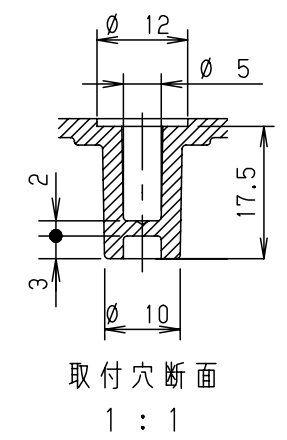

付属品リスト		
部品名	備考	入数
取扱説明書		1

- 特記事項
- ポールへの取付けは、コン柱金具PCM-7のご使用をお奨めします。
 - 背面の取付バンド穴を使用するときは幅20mm以下のバンドを使用してください。適用ポール径はφ60~φ400mmです。
 - 下面丸穴部のケーブル入出線の保護にオプションのグロメット (BP14-28G, -48G) をご利用ください。
 - 仮設取付けにはオプションの仮設用金具PKM-3Aをご利用ください。
 - 扉の開閉角度は180°以上です。
 - 製品質量は約3.0Kgです。

キャビネット仕様				品名	
形式	屋内用			プラボックス P18-35BA	
材質 (板厚)	ボデー	ABS樹脂	t 3.0	図番	/
	ドア	ABS樹脂	t 3.0		
	基板	木製基板	t 15		
色彩	ボデー	ライトベージュ色 (5Y7/1)	A3基準	尺度	1:10
	ドア	ライトベージュ色 (5Y7/1)			
IP	保護等級 IP43			設計	加藤剛
作成日				2013年	11月
				8日	鈴木一