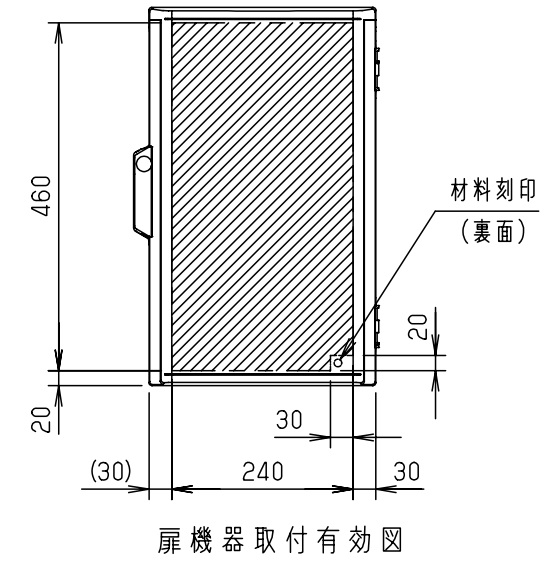

付属品リスト		
部品名	備考	入数
取扱説明書		1

- 特記事項
- ポールへの取付けは、コン柱金具PCM-7のご使用をお奨めします。
 - 背面の取付バンド穴を使用するときは幅20mm以下のバンドを使用してください。適用ポール径はφ60~φ400mmです。
 - 下面丸穴部のケーブル入出線の保護にオプションのグロメット (BP14-28G, -48G) をご利用ください。
 - 仮設取付けにはオプションの仮設用金具PKM-3Aをご利用ください。
 - 扉の開閉角度は180°以上です。
 - 製品質量は約3.0Kgです。

キャビネット仕様				品名	
形式	屋内用			プラボックス P18-35BA	
材質 (板厚)	ボデー	ABS樹脂	t 3.0	図番	/
	ドア	ABS樹脂	t 3.0		
	基板	木製基板	t 15		
色彩	ボデー	ライトベージュ色 (5Y7/1)	A3基準	尺度	1:10
	ドア	ライトベージュ色 (5Y7/1)			
IP	保護等級 IP43			設計	加藤剛
作成日				2013年	11月
				8日	鈴木一