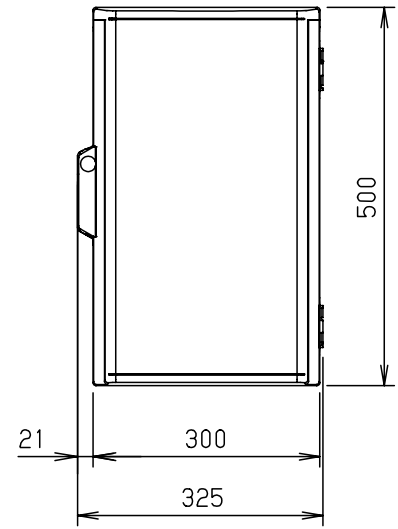

付属品リスト		
部品名	備考	入数
取扱説明書		1

- 特記事項
- ポールへの取付けは、コン柱金具PCM-7のご使用をお奨めします。
 - 背面の取付バンド穴を使用するときは幅20mm以下のバンドを使用してください。適用ポール径はφ60~φ400mmです。
 - 下面丸穴部のケーブル入出線の保護にオプションのグロメット (BP14-28G, -48G) をご利用ください。
 - 仮設取付けにはオプションの仮設用金具PKM-3Aをご利用ください。
 - 扉の開閉角度は180°以上です。
 - 製品質量は約3.0Kgです。

キャビネット仕様				品名	
形式	屋内用			プラボックス P18-35BA	
材質 (板厚)	ボデー	ABS樹脂	t 3.0	図番	/
	ドア	ABS樹脂	t 3.0		
	基板	木製基板	t 15		
色彩	ボデー	ライトベージュ色 (5Y7/1)	A3基準	尺度	1:10
	ドア	ライトベージュ色 (5Y7/1)			
IP	保護等級 IP43			設計	加藤剛
作成日				2013年	11月
				8日	鈴木一