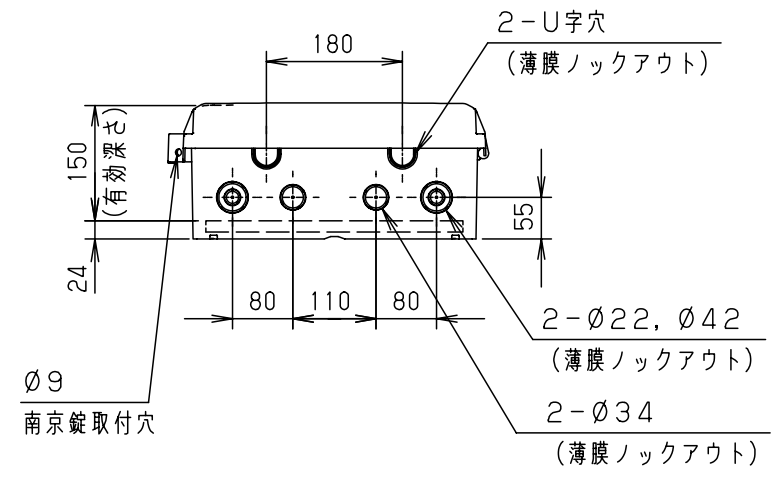

付属品リスト		
部品名	備考	入数
取扱説明書		1

- 特記事項
- ポールへの取付けは、コン柱金具PCM-5Aのご使用をお奨めします。
 - 背面の取付バンド穴を使用するときは幅20mm以下のバンドを使用してください。適用ポール径はØ60~Ø400mmです。
 - 下面丸穴部のケーブル入出線の保護にオプションのグロメット (BP14-22G, -34G, -42G) をご利用ください。
 - 仮設取付けにはオプションの仮設用金具PKM-5Aをご利用ください。
 - 扉の開閉角度は180°以上です。
 - 製品質量は約2.4Kgです。

キャビネット仕様				品名	プラボックス							
形式	屋内用				P18-43BA							
材質 (板厚)	ボデー	ABS樹脂	t 2.5	図番								
	ドア	ABS樹脂	t 2.5									
	基板	木製基板	t 15									
色彩	ボデー	ライトベージュ色 (5Y7/1)		A3基準	尺度	1:10	設計	加藤剛	製図	高尾和	検図	鈴木一
	ドア	ライトベージュ色 (5Y7/1)										
IP	保護等級 IP43			作成日	2013年 11月 8日							