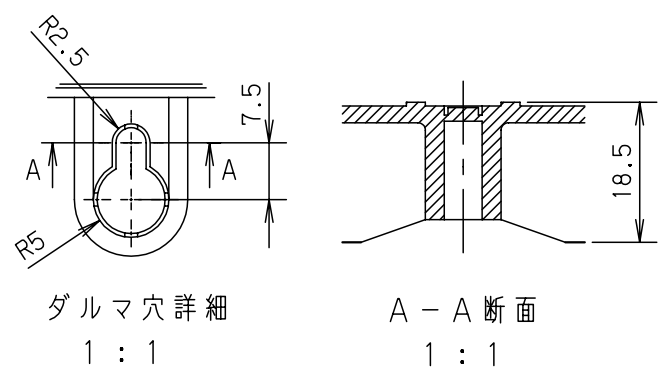

付属品リスト		
部品名	備考	入数
取扱説明書		1

- 特記事項
- ポールへの取付けは、コン柱金具PCM-5Aのご使用をお奨めします。
 - 背面の取付バンド穴を使用するときは幅20mm以下のバンドを使用してください。適用ポール径はØ60~Ø400mmです。
 - 下面丸穴部のケーブル入出線の保護にオプションのグロメット (BP14-22G, -34G, -42G) をご利用ください。
 - 仮設取付けにはオプションの仮設用金具PKM-5Aをご利用ください。
 - 扉の開閉角度は180°以上です。
 - 製品質量は約2.4Kgです。

キャビネット仕様				品名	プラボックス							
形式	屋内用				P18-43BA							
材質 (板厚)	ボデー	ABS樹脂	t 2.5	図番								
	ドア	ABS樹脂	t 2.5									
	基板	木製基板	t 15									
色彩	ボデー	ライトベージュ色 (5Y7/1)		A3基準	尺度	1:10	設計	加藤剛	製図	高尾和	検図	鈴木一
	ドア	ライトベージュ色 (5Y7/1)										
IP	保護等級 IP43			作成日	2013年 11月 8日							