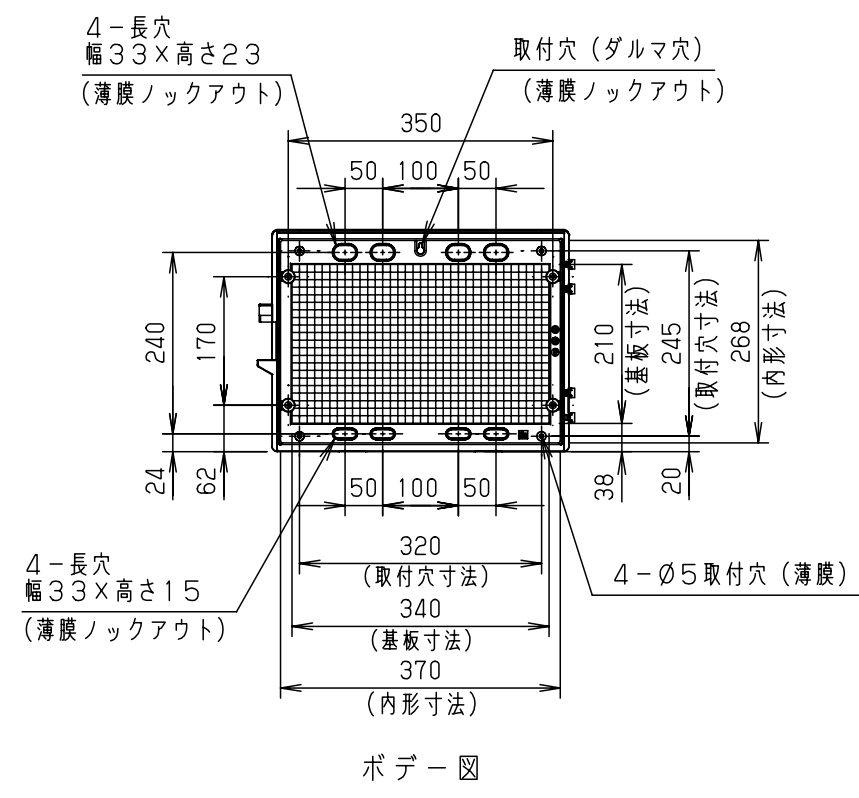

付属品リスト		
部品名	備考	入数
取扱説明書		1

- 特記事項
- ポールへの取付けは、コン柱金具PCM-5Aのご使用をお奨めします。
 - 背面の取付バンド穴を使用するときは幅20mm以下のバンドを使用してください。適用ポール径はØ60~Ø400mmです。
 - 下面丸穴部のケーブル入出線の保護にオプションのグロメット (BP14-22G, -34G, -42G) をご利用ください。
 - 仮設取付けにはオプションの仮設用金具PKM-5Aをご利用ください。
 - 扉の開閉角度は180°以上です。
 - 製品質量は約2.4Kgです。

キャビネット仕様				品名	プラボックス							
形式	屋内用				P18-43BA							
材質 (板厚)	ボデー	ABS樹脂	t 2.5	図番								
	ドア	ABS樹脂	t 2.5									
	基板	木製基板	t 15									
色彩	ボデー	ライトベージュ色 (5Y7/1)		A3基準	尺度	1:10	設計	加藤剛	製図	高尾和	検図	鈴木一
	ドア	ライトベージュ色 (5Y7/1)										
IP	保護等級 IP43			作成日	2013年 11月 8日							