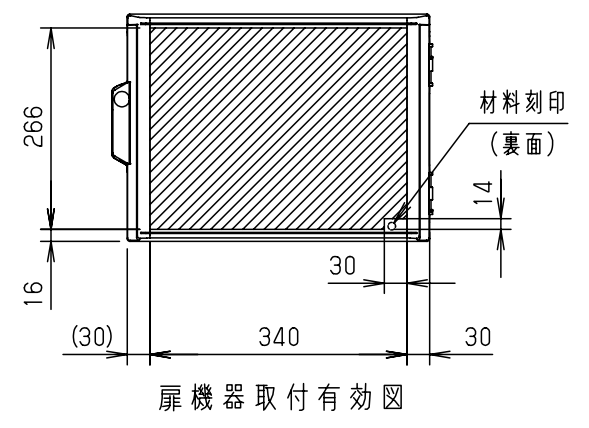

付属品リスト		
部品名	備考	入数
取扱説明書		1

- 特記事項
- ポールへの取付けは、コン柱金具PCM-5Aのご使用をお奨めします。
 - 背面の取付バンド穴を使用するときは幅20mm以下のバンドを使用してください。適用ポール径はØ60~Ø400mmです。
 - 下面丸穴部のケーブル入出線の保護にオプションのグロメット (BP14-22G, -34G, -42G) をご利用ください。
 - 仮設取付けにはオプションの仮設用金具PKM-5Aをご利用ください。
 - 扉の開閉角度は180°以上です。
 - 製品質量は約2.4Kgです。

キャビネット仕様				品名	プラボックス							
形式	屋内用				P18-43BA							
材質 (板厚)	ボデー	ABS樹脂	t 2.5	図番								
	ドア	ABS樹脂	t 2.5									
	基板	木製基板	t 15									
色彩	ボデー	ライトベージュ色 (5Y7/1)		A3基準	尺度	1:10	設計	加藤剛	製図	高尾和	検図	鈴木一
	ドア	ライトベージュ色 (5Y7/1)										
IP	保護等級 IP43			作成日	2013年 11月 8日							