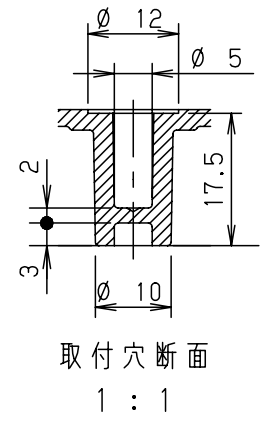

付属品リスト		
部品名	備考	入数
取扱説明書		1

- 特記事項
- ポールへの取付けは、コン柱金具PCM-5Aのご使用をお奨めします。
 - 背面の取付バンド穴を使用するときは幅20mm以下のバンドを使用してください。適用ポール径はØ60~Ø400mmです。
 - 下面丸穴部のケーブル入出線の保護にオプションのグロメット (BP14-22G, -34G, -42G) をご利用ください。
 - 仮設取付けにはオプションの仮設用金具PKM-5Aをご利用ください。
 - 扉の開閉角度は180°以上です。
 - 製品質量は約2.4Kgです。

キャビネット仕様				品名	プラボックス							
形式	屋内用				P18-43BA							
材質 (板厚)	ボデー	ABS樹脂	t 2.5	図番								
	ドア	ABS樹脂	t 2.5									
	基板	木製基板	t 15									
色彩	ボデー	ライトベージュ色 (5Y7/1)		A3基準	尺度	1:10	設計	加藤剛	製図	高尾和	検図	鈴木一
	ドア	ライトベージュ色 (5Y7/1)										
IP	保護等級 IP43			作成日	2013年 11月 8日							