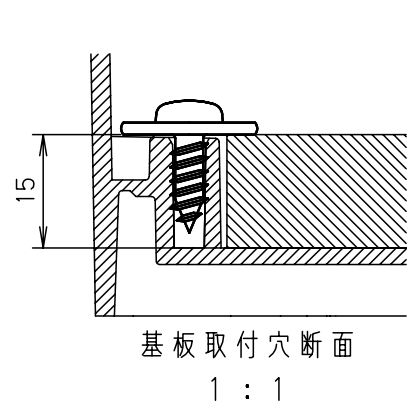

付属品リスト		
部品名	備考	入数
取扱説明書		1

- 特記事項
- ポールへの取付けは、コン柱金具PCM-5Aのご使用をお奨めします。
 - 背面の取付バンド穴を使用するときは幅20mm以下のバンドを使用してください。適用ポール径はØ60~Ø400mmです。
 - 下面丸穴部のケーブル入出線の保護にオプションのグロメット (BP14-22G, -34G, -42G) をご利用ください。
 - 仮設取付けにはオプションの仮設用金具PKM-5Aをご利用ください。
 - 扉の開閉角度は180°以上です。
 - 製品質量は約2.4Kgです。

キャビネット仕様				品名	プラボックス							
形式	屋内用				P18-43BA							
材質 (板厚)	ボデー	ABS樹脂	t 2.5	図番								
	ドア	ABS樹脂	t 2.5									
	基板	木製基板	t 15									
色彩	ボデー	ライトベージュ色 (5Y7/1)		A3基準	尺度	1:10	設計	加藤剛	製図	高尾和	検図	鈴木一
	ドア	ライトベージュ色 (5Y7/1)										
IP	保護等級 IP43			作成日	2013年 11月 8日							