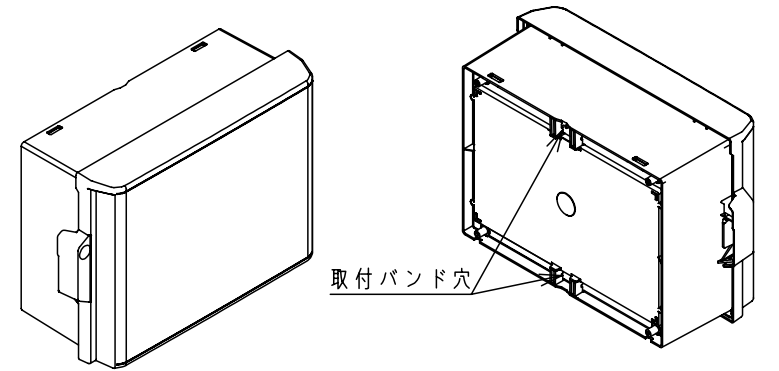

付属品リスト		
部品名	備考	入数
取扱説明書		1

- 特記事項
- ポールへの取付けは、コン柱金具PCM-5Aのご使用をお奨めします。
 - 背面の取付バンド穴を使用するときは幅20mm以下のバンドを使用してください。適用ポール径はØ60~Ø400mmです。
 - 下面丸穴部のケーブル入出線の保護にオプションのグロメット (BP14-22G, -34G, -42G) をご利用ください。
 - 仮設取付けにはオプションの仮設用金具PKM-5Aをご利用ください。
 - 扉の開閉角度は180°以上です。
 - 製品質量は約2.4Kgです。

キャビネット仕様				品名	プラボックス							
形式	屋内用				P18-43BA							
材質 (板厚)	ボデー	ABS樹脂	t 2.5	図番								
	ドア	ABS樹脂	t 2.5									
	基板	木製基板	t 15									
色彩	ボデー	ライトベージュ色 (5Y7/1)		A3基準	尺度	1:10	設計	加藤剛	製図	高尾和	検図	鈴木一
	ドア	ライトベージュ色 (5Y7/1)										
IP	保護等級 IP43			作成日	2013年 11月 8日							