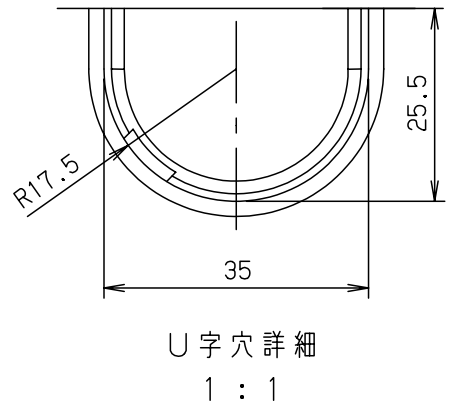

付属品リスト		
部品名	備考	入数
取扱説明書		1

- 特記事項
- ポールへの取付けは、コン柱金具PCM-5Aのご使用をお奨めします。
 - 背面の取付バンド穴を使用するときは幅20mm以下のバンドを使用してください。適用ポール径はØ60~Ø400mmです。
 - 下面丸穴部のケーブル入出線の保護にオプションのグロメット (BP14-22G, -34G, -42G) をご利用ください。
 - 仮設取付けにはオプションの仮設用金具PKM-5Aをご利用ください。
 - 扉の開閉角度は180°以上です。
 - 製品質量は約2.4Kgです。

キャビネット仕様				品名	プラボックス							
形式	屋内用				P18-43BA							
材質 (板厚)	ボデー	ABS樹脂	t 2.5	図番								
	ドア	ABS樹脂	t 2.5									
	基板	木製基板	t 15									
色彩	ボデー	ライトベージュ色 (5Y7/1)		A3基準	尺度	1:10	設計	加藤剛	製図	高尾和	検図	鈴木一
	ドア	ライトベージュ色 (5Y7/1)										
IP	保護等級 IP43			作成日	2013年 11月 8日							