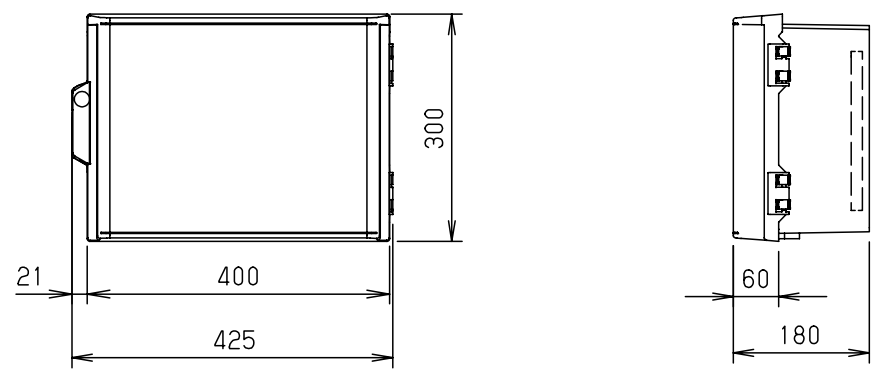

付属品リスト		
部品名	備考	入数
取扱説明書		1

- 特記事項
- ポールへの取付けは、コン柱金具PCM-5Aのご使用をお奨めします。
 - 背面の取付バンド穴を使用するときは幅20mm以下のバンドを使用してください。適用ポール径はØ60~Ø400mmです。
 - 下面丸穴部のケーブル入出線の保護にオプションのグロメット (BP14-22G, -34G, -42G) をご利用ください。
 - 仮設取付けにはオプションの仮設用金具PKM-5Aをご利用ください。
 - 扉の開閉角度は180°以上です。
 - 製品質量は約2.4Kgです。

キャビネット仕様				品名	プラボックス							
形式	屋内用				P18-43BA							
材質 (板厚)	ボデー	ABS樹脂	t 2.5	図番								
	ドア	ABS樹脂	t 2.5									
	基板	木製基板	t 15									
色彩	ボデー	ライトベージュ色 (5Y7/1)		A3基準	尺度	1:10	設計	加藤剛	製図	高尾和	検図	鈴木一
	ドア	ライトベージュ色 (5Y7/1)										
IP	保護等級 IP43			作成日	2013年 11月 8日							