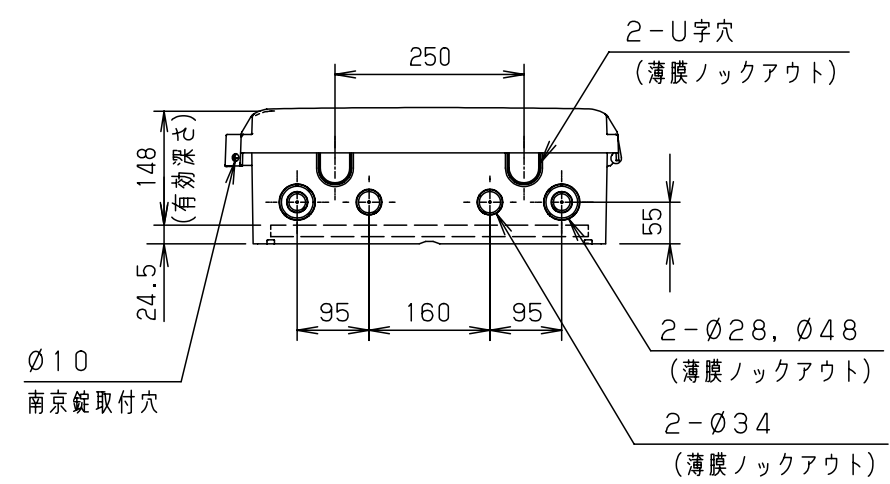

付属品リスト		
部品名	備考	入数
取扱説明書		1

- 特記事項
- ポールへの取付けは、コン柱金具PCM-6Aのご使用をお奨めします。
 - 背面の取付バンド穴を使用するときは幅20mm以下のバンドを使用してください。適用ポール径はØ60~Ø400mmです。
 - 下面丸穴部のケーブル入出線の保護にオプションのグロメット (BP14-28G, -34G, -48G) をご利用ください。
 - 仮設取付けにはオプションの仮設用金具PKM-6Aをご利用ください。
 - 扉の開閉角度は180°以上です。
 - 製品質量は約3.8Kgです。

キャビネット仕様				品名	プラボックス							
形式	屋内用				P18-54BA							
材質 (板厚)	ボデー	ABS樹脂	t 3.0	図番								
	ドア	ABS樹脂	t 3.0									
	基板	木製基板	t 15									
色彩	ボデー	ライトベージュ色 (5Y7/1)		A3基準	尺度	1:10	設計	加藤剛	製図	高尾和	検図	鈴木一
	ドア	ライトベージュ色 (5Y7/1)										
IP	保護等級 IP43			作成日	2013年		11月	8日				