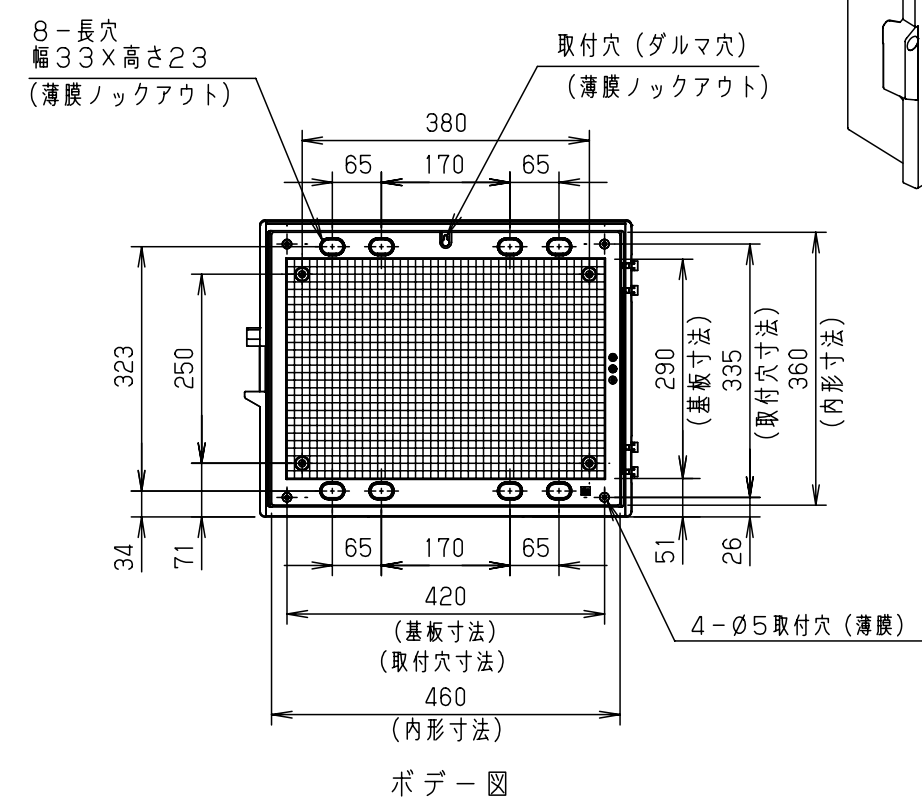

付属品リスト		
部品名	備考	入数
取扱説明書		1

- 特記事項
- ポールへの取付けは、コン柱金具PCM-6Aのご使用をお奨めします。
 - 背面の取付バンド穴を使用するときは幅20mm以下のバンドを使用してください。適用ポール径はØ60~Ø400mmです。
 - 下面丸穴部のケーブル入出線の保護にオプションのグロメット (BP14-28G, -34G, -48G) をご利用ください。
 - 仮設取付けにはオプションの仮設用金具PKM-6Aをご利用ください。
 - 扉の開閉角度は180°以上です。
 - 製品質量は約3.8Kgです。

キャビネット仕様				品名	プラボックス							
形式	屋内用				P18-54BA							
材質 (板厚)	ボデー	ABS樹脂	t 3.0	図番								
	ドア	ABS樹脂	t 3.0									
	基板	木製基板	t 15									
色彩	ボデー	ライトベージュ色 (5Y7/1)		A3基準	尺度	1:10	設計	加藤剛	製図	高尾和	検図	鈴木一
	ドア	ライトベージュ色 (5Y7/1)										
IP	保護等級 IP43			作成日	2013年		11月	8日				