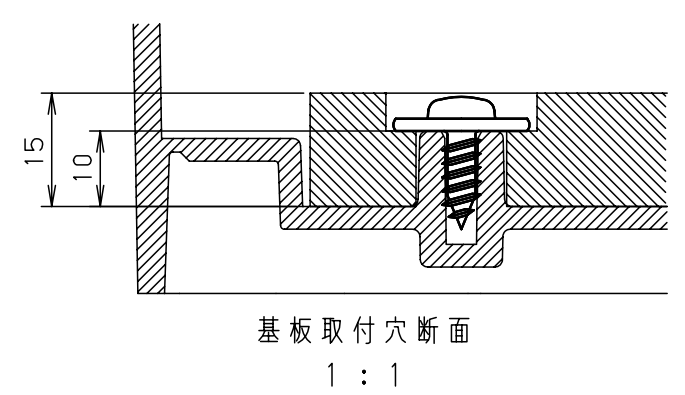

付属品リスト		
部品名	備考	入数
取扱説明書		1

- 特記事項
- ポールへの取付けは、コン柱金具PCM-6Aのご使用をお奨めします。
 - 背面の取付バンド穴を使用するときは幅20mm以下のバンドを使用してください。適用ポール径はØ60~Ø400mmです。
 - 下面丸穴部のケーブル入出線の保護にオプションのグロメット (BP14-28G, -34G, -48G) をご利用ください。
 - 仮設取付けにはオプションの仮設用金具PKM-6Aをご利用ください。
 - 扉の開閉角度は180°以上です。
 - 製品質量は約3.8Kgです。

キャビネット仕様				品名	プラボックス							
形式	屋内用				P18-54BA							
材質 (板厚)	ボデー	ABS樹脂	t 3.0	図番								
	ドア	ABS樹脂	t 3.0									
	基板	木製基板	t 15									
色彩	ボデー	ライトベージュ色 (5Y7/1)		A3基準	尺度	1:10	設計	加藤剛	製図	高尾和	検図	鈴木一
	ドア	ライトベージュ色 (5Y7/1)										
IP	保護等級 IP43			作成日	2013年		11月	8日				