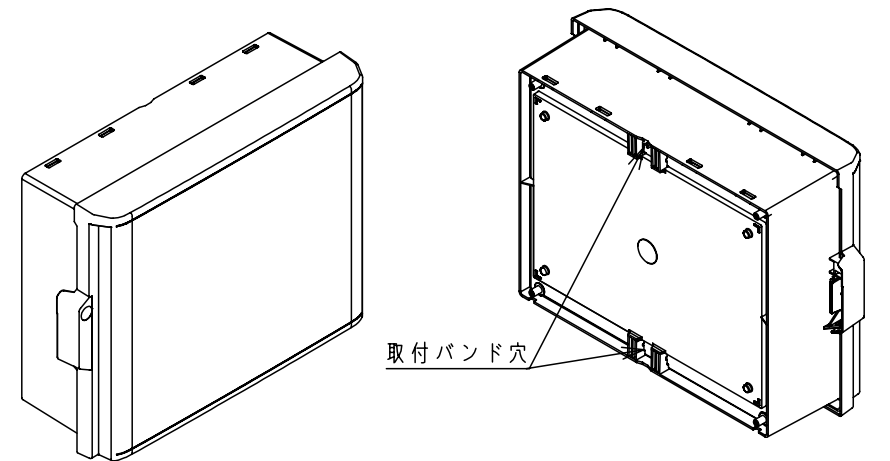

付属品リスト		
部品名	備考	入数
取扱説明書		1

- 特記事項
- ポールへの取付けは、コン柱金具PCM-6Aのご使用をお奨めします。
 - 背面の取付バンド穴を使用するときは幅20mm以下のバンドを使用してください。適用ポール径はØ60~Ø400mmです。
 - 下面丸穴部のケーブル入出線の保護にオプションのグロメット (BP14-28G, -34G, -48G) をご利用ください。
 - 仮設取付けにはオプションの仮設用金具PKM-6Aをご利用ください。
 - 扉の開閉角度は180°以上です。
 - 製品質量は約3.8Kgです。

キャビネット仕様				品名	プラボックス							
形式	屋内用				P18-54BA							
材質 (板厚)	ボデー	ABS樹脂	t 3.0	図番								
	ドア	ABS樹脂	t 3.0									
	基板	木製基板	t 15									
色彩	ボデー	ライトベージュ色 (5Y7/1)		A3基準	尺度	1:10	設計	加藤剛	製図	高尾和	検図	鈴木一
	ドア	ライトベージュ色 (5Y7/1)										
IP	保護等級 IP43			作成日	2013年		11月	8日				