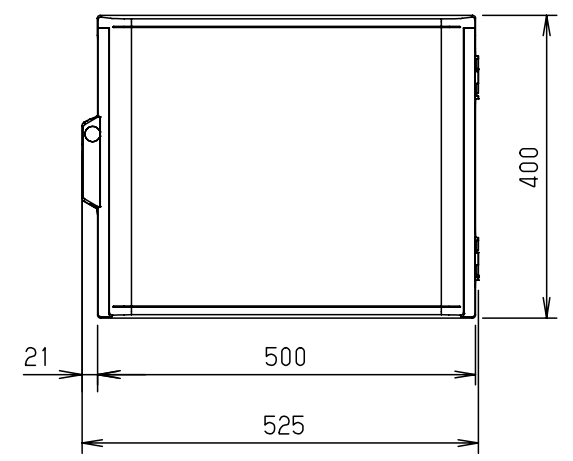

付属品リスト		
部品名	備考	入数
取扱説明書		1

- 特記事項
- ポールへの取付けは、コン柱金具PCM-6Aのご使用をお奨めします。
 - 背面の取付バンド穴を使用するときは幅20mm以下のバンドを使用してください。適用ポール径はØ60~Ø400mmです。
 - 下面丸穴部のケーブル入出線の保護にオプションのグロメット (BP14-28G, -34G, -48G) をご利用ください。
 - 仮設取付けにはオプションの仮設用金具PKM-6Aをご利用ください。
 - 扉の開閉角度は180°以上です。
 - 製品質量は約3.8Kgです。

キャビネット仕様				品名	プラボックス							
形式	屋内用				P18-54BA							
材質 (板厚)	ボデー	ABS樹脂	t 3.0	図番								
	ドア	ABS樹脂	t 3.0									
	基板	木製基板	t 15									
色彩	ボデー	ライトベージュ色 (5Y7/1)		A3基準	尺度	1:10	設計	加藤剛	製図	高尾和	検図	鈴木一
	ドア	ライトベージュ色 (5Y7/1)										
IP	保護等級 IP43			作成日	2013年		11月	8日				