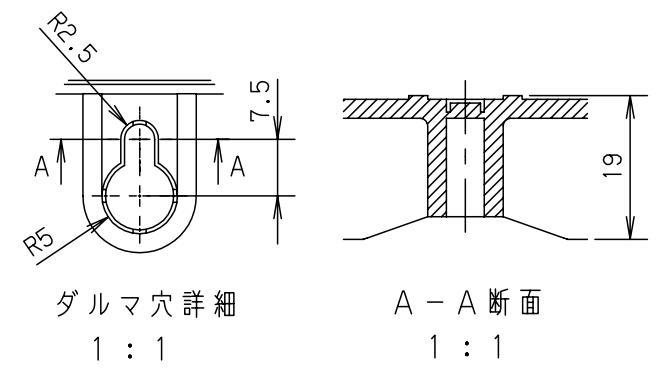

付属品リスト		
部品名	備考	入数
取扱説明書		1

- 特記事項
- ポールへの取付けは、コン柱金具PCM-6Aのご使用をお奨めします。
 - 背面の取付バンド穴を使用するときは幅20mm以下のバンドを使用してください。適用ポール径はØ60~Ø400mmです。
 - 下面丸穴部のケーブル入出線の保護にオプションのグロメット (BP14-28G, -34G, -48G) をご利用ください。
 - 仮設取付けにはオプションの仮設用金具PKM-6Aをご利用ください。
 - 扉の開閉角度は180°以上です。
 - 製品質量は約3.8Kgです。

キャビネット仕様				品名	プラボックス							
形式	屋内用				P18-54BA							
材質 (板厚)	ボデー	ABS樹脂	t 3.0	図番								
	ドア	ABS樹脂	t 3.0									
	基板	木製基板	t 15									
色彩	ボデー	ライトベージュ色 (5Y7/1)		A3基準	尺度	1:10	設計	加藤剛	製図	高尾和	検図	鈴木一
	ドア	ライトベージュ色 (5Y7/1)										
IP	保護等級 IP43			作成日	2013年		11月	8日				