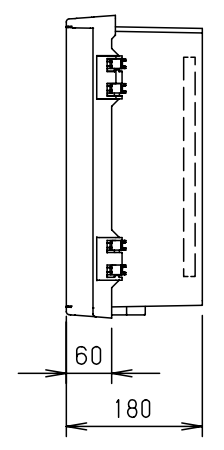

付属品リスト		
部品名	備考	入数
取扱説明書		1

- 特記事項
- ポールへの取付けは、コン柱金具PCM-6Aのご使用をお奨めします。
 - 背面の取付バンド穴を使用するときは幅20mm以下のバンドを使用してください。適用ポール径はØ60~Ø400mmです。
 - 下面丸穴部のケーブル入出線の保護にオプションのグロメット (BP14-28G, -34G, -48G) をご利用ください。
 - 仮設取付けにはオプションの仮設用金具PKM-6Aをご利用ください。
 - 扉の開閉角度は180°以上です。
 - 製品質量は約3.8Kgです。

キャビネット仕様				品名	プラボックス							
形式	屋内用				P18-54BA							
材質 (板厚)	ボデー	ABS樹脂	t 3.0	図番								
	ドア	ABS樹脂	t 3.0									
	基板	木製基板	t 15									
色彩	ボデー	ライトベージュ色 (5Y7/1)		A3基準	尺度	1:10	設計	加藤剛	製図	高尾和	検図	鈴木一
	ドア	ライトベージュ色 (5Y7/1)										
IP	保護等級 IP43			作成日	2013年		11月	8日				