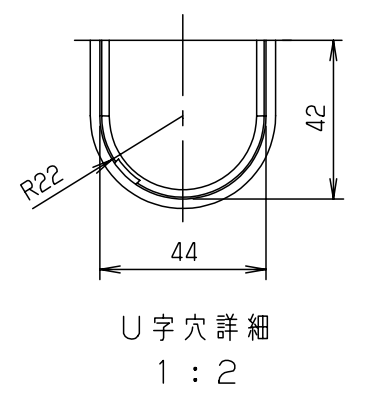

付属品リスト		
部品名	備考	入数
取扱説明書		1

- 特記事項
- ポールへの取付けは、コン柱金具PCM-6Aのご使用をお奨めします。
 - 背面の取付バンド穴を使用するときは幅20mm以下のバンドを使用してください。適用ポール径はØ60~Ø400mmです。
 - 下面丸穴部のケーブル入出線の保護にオプションのグロメット (BP14-28G, -34G, -48G) をご利用ください。
 - 仮設取付けにはオプションの仮設用金具PKM-6Aをご利用ください。
 - 扉の開閉角度は180°以上です。
 - 製品質量は約3.8Kgです。

キャビネット仕様				品名	プラボックス							
形式	屋内用				P18-54BA							
材質 (板厚)	ボデー	ABS樹脂	t 3.0	図番								
	ドア	ABS樹脂	t 3.0									
	基板	木製基板	t 15									
色彩	ボデー	ライトベージュ色 (5Y7/1)		A3基準	尺度	1:10	設計	加藤剛	製図	高尾和	検図	鈴木一
	ドア	ライトベージュ色 (5Y7/1)										
IP	保護等級 IP43			作成日	2013年		11月	8日				