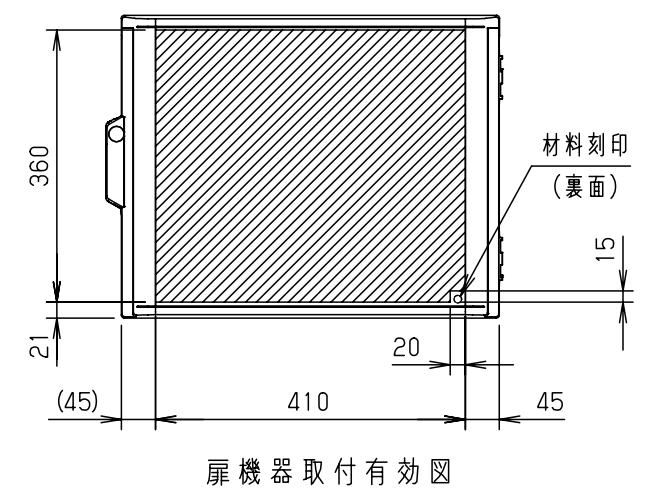

付属品リスト		
部品名	備考	入数
取扱説明書		1

- 特記事項
- ポールへの取付けは、コン柱金具PCM-6Aのご使用をお奨めします。
 - 背面の取付バンド穴を使用するときは幅20mm以下のバンドを使用してください。適用ポール径はØ60~Ø400mmです。
 - 下面丸穴部のケーブル入出線の保護にオプションのグロメット (BP14-28G, -34G, -48G) をご利用ください。
 - 仮設取付けにはオプションの仮設用金具PKM-6Aをご利用ください。
 - 扉の開閉角度は180°以上です。
 - 製品質量は約3.8Kgです。

キャビネット仕様				品名	プラボックス							
形式	屋内用				P18-54BA							
材質 (板厚)	ボデー	ABS樹脂	t 3.0	図番								
	ドア	ABS樹脂	t 3.0									
	基板	木製基板	t 15									
色彩	ボデー	ライトベージュ色 (5Y7/1)		A3基準	尺度	1:10	設計	加藤剛	製図	高尾和	検図	鈴木一
	ドア	ライトベージュ色 (5Y7/1)										
IP	保護等級 IP43			作成日	2013年		11月	8日				