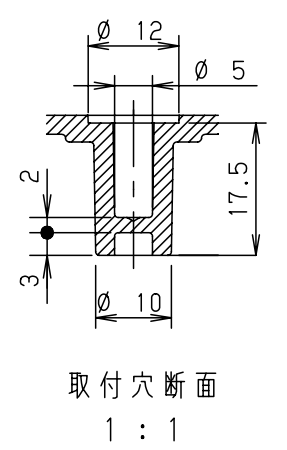

付属品リスト		
部品名	備考	入数
取扱説明書		1

- 特記事項
- ポールへの取付けは、コン柱金具PCM-6Aのご使用をお奨めします。
 - 背面の取付バンド穴を使用するときは幅20mm以下のバンドを使用してください。適用ポール径はØ60~Ø400mmです。
 - 下面丸穴部のケーブル入出線の保護にオプションのグロメット (BP14-28G, -34G, -48G) をご利用ください。
 - 仮設取付けにはオプションの仮設用金具PKM-6Aをご利用ください。
 - 扉の開閉角度は180°以上です。
 - 製品質量は約3.8Kgです。

キャビネット仕様				品名	プラボックス							
形式	屋内用				P18-54BA							
材質 (板厚)	ボデー	ABS樹脂	t 3.0	図番								
	ドア	ABS樹脂	t 3.0									
	基板	木製基板	t 15									
色彩	ボデー	ライトベージュ色 (5Y7/1)		A3基準	尺度	1:10	設計	加藤剛	製図	高尾和	検図	鈴木一
	ドア	ライトベージュ色 (5Y7/1)										
IP	保護等級 IP43			作成日	2013年		11月	8日				