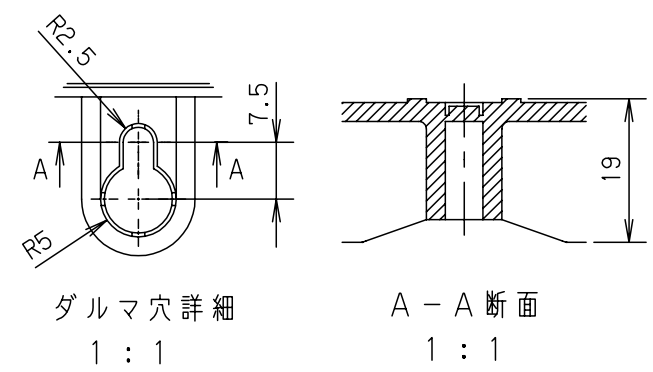

付属品リスト		
部品名	備考	入数
取扱説明書		1

- 特記事項
- ポールへの取付けは、コン柱金具PCM-5Aのご使用をお奨めします。
  - 背面の取付バンド穴を使用するときは幅20mm以下のバンドを使用してください。適用ポール径はØ60~Ø400mmです。
  - 下面丸穴部のケーブル入出線の保護にオプションのグロメット (BP14-22G, -28G, -42G, -48G) をご利用ください。
  - 仮設取付けにはオプションの仮設用金具PKM-5Aをご利用ください。
  - 扉の開閉角度は180°以上です。
  - 製品質量は約4.1Kgです。

キャビネット仕様				品名				
形式	屋内用			プラボックス P20-45BA				
材質 (板厚)	ポデー	ABS樹脂	t 3.0	図番				
	ドア	ABS樹脂	t 3.0					
	基板	木製基板	t 15					
色彩	ポデー	ライトベージュ色 (5Y7/1)	A3基準	尺度	1:10			
	ドア	ライトベージュ色 (5Y7/1)						
IP	保護等級	IP43	設計	加藤剛	製図	高尾和	検図	鈴木一
作成日				2013年 11月 8日				