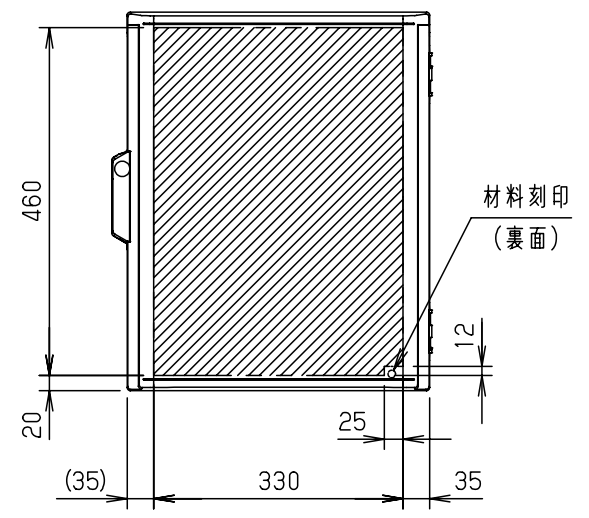

付属品リスト		
部品名	備考	入数
取扱説明書		1

- 特記事項
- ポールへの取付けは、コン柱金具PCM-5Aのご使用をお奨めします。
  - 背面の取付バンド穴を使用するときは幅20mm以下のバンドを使用してください。適用ポール径はØ60~Ø400mmです。
  - 下面丸穴部のケーブル入出線の保護にオプションのグロメット (BP14-22G, -28G, -42G, -48G) をご利用ください。
  - 仮設取付けにはオプションの仮設用金具PKM-5Aをご利用ください。
  - 扉の開閉角度は180°以上です。
  - 製品質量は約4.1Kgです。

キャビネット仕様				品名				
形式	屋内用			プラボックス P20-45BA				
材質 (板厚)	ポデー	ABS樹脂	t 3.0	図番				
	ドア	ABS樹脂	t 3.0					
	基板	木製基板	t 15					
色彩	ポデー	ライトベージュ色 (5Y7/1)	A3基準	尺度	1:10			
	ドア	ライトベージュ色 (5Y7/1)						
IP	保護等級	IP43	設計	加藤剛	製図	高尾和	検図	鈴木一
作成日				2013年 11月 8日				