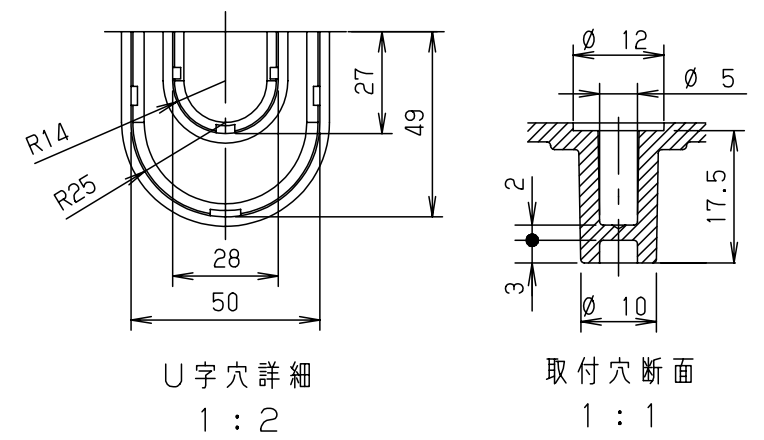

付属品リスト		
部品名	備考	入数
取扱説明書		1

- 特記事項
- ポールへの取付けは、コン柱金具PCM-5Aのご使用をお奨めします。
  - 背面の取付バンド穴を使用するときは幅20mm以下のバンドを使用してください。適用ポール径はØ60~Ø400mmです。
  - 下面丸穴部のケーブル入出線の保護にオプションのグロメット (BP14-22G, -28G, -42G, -48G) をご利用ください。
  - 仮設取付けにはオプションの仮設用金具PKM-5Aをご利用ください。
  - 扉の開閉角度は180°以上です。
  - 製品質量は約4.1Kgです。

キャビネット仕様				品名				
形式	屋内用			プラボックス P20-45BA				
材質 (板厚)	ポデー	ABS樹脂	t 3.0	図番				
	ドア	ABS樹脂	t 3.0					
	基板	木製基板	t 15					
色彩	ポデー	ライトベージュ色 (5Y7/1)	A3基準	尺度	1:10			
	ドア	ライトベージュ色 (5Y7/1)						
IP	保護等級	IP43	設計	加藤剛	製図	高尾和	検図	鈴木一
作成日				2013年 11月 8日				