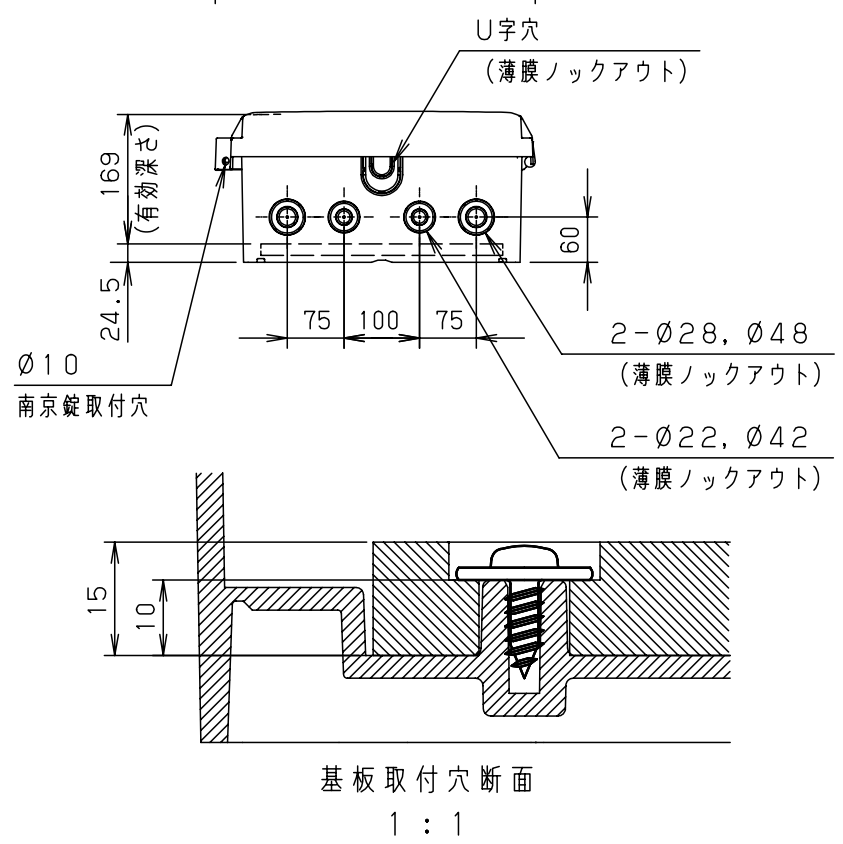

付属品リスト		
部品名	備考	入数
取扱説明書		1

- 特記事項
- ポールへの取付けは、コン柱金具PCM-5Aのご使用をお奨めします。
  - 背面の取付バンド穴を使用するときは幅20mm以下のバンドを使用してください。適用ポール径はØ60~Ø400mmです。
  - 下面丸穴部のケーブル入出線の保護にオプションのグロメット (BP14-22G, -28G, -42G, -48G) をご利用ください。
  - 仮設取付けにはオプションの仮設用金具PKM-5Aをご利用ください。
  - 扉の開閉角度は180°以上です。
  - 製品質量は約4.1Kgです。

キャビネット仕様				品名				
形式	屋内用			プラボックス P20-45BA				
材質 (板厚)	ポデー	ABS樹脂	t 3.0	図番				
	ドア	ABS樹脂	t 3.0					
	基板	木製基板	t 15					
色彩	ポデー	ライトベージュ色 (5Y7/1)	A3基準	尺度	1:10			
	ドア	ライトベージュ色 (5Y7/1)						
IP	保護等級	IP43	設計	加藤剛	製図	高尾和	検図	鈴木一
作成日				2013年 11月 8日				