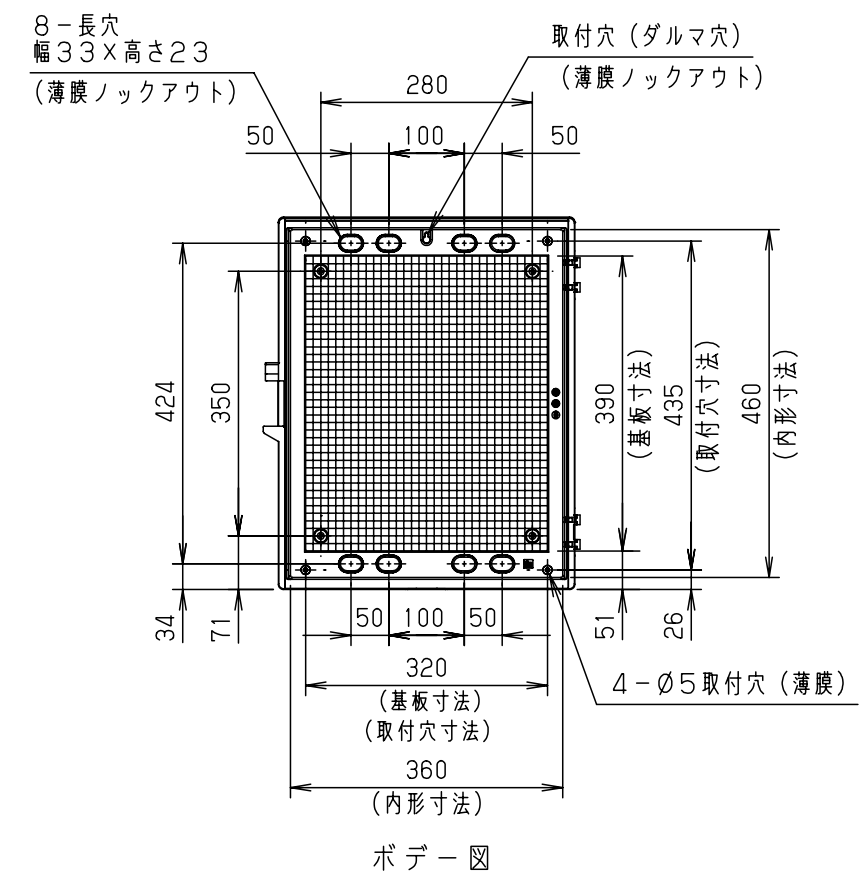

付属品リスト		
部品名	備考	入数
取扱説明書		1

- 特記事項
- ポールへの取付けは、コン柱金具PCM-5Aのご使用をお奨めします。
  - 背面の取付バンド穴を使用するときは幅20mm以下のバンドを使用してください。適用ポール径はØ60~Ø400mmです。
  - 下面丸穴部のケーブル入出線の保護にオプションのグロメット (BP14-22G, -28G, -42G, -48G) をご利用ください。
  - 仮設取付けにはオプションの仮設用金具PKM-5Aをご利用ください。
  - 扉の開閉角度は180°以上です。
  - 製品質量は約4.1Kgです。

キャビネット仕様				品名				
形式	屋内用			プラボックス P20-45BA				
材質 (板厚)	ポデー	ABS樹脂	t 3.0	図番				
	ドア	ABS樹脂	t 3.0					
	基板	木製基板	t 15					
色彩	ポデー	ライトベージュ色 (5Y7/1)	A3基準	尺度	1:10			
	ドア	ライトベージュ色 (5Y7/1)						
IP	保護等級	IP43	設計	加藤剛	製図	高尾和	検図	鈴木一
作成日				2013年 11月 8日				