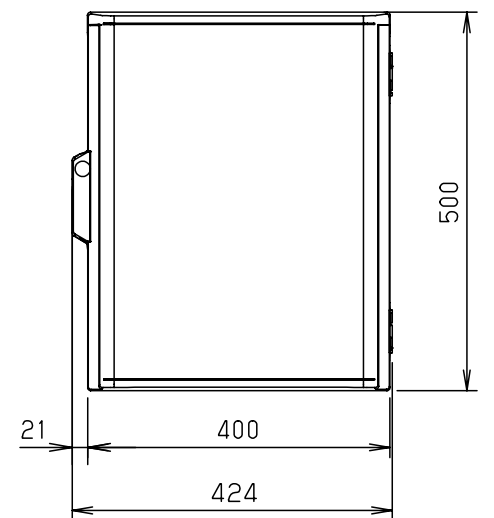

付属品リスト		
部品名	備考	入数
取扱説明書		1

- 特記事項
- ポールへの取付けは、コン柱金具PCM-5Aのご使用をお奨めします。
  - 背面の取付バンド穴を使用するときは幅20mm以下のバンドを使用してください。適用ポール径はØ60~Ø400mmです。
  - 下面丸穴部のケーブル入出線の保護にオプションのグロメット (BP14-22G, -28G, -42G, -48G) をご利用ください。
  - 仮設取付けにはオプションの仮設用金具PKM-5Aをご利用ください。
  - 扉の開閉角度は180°以上です。
  - 製品質量は約4.1Kgです。

キャビネット仕様				品名				
形式	屋内用			プラボックス P20-45BA				
材質 (板厚)	ポデー	ABS樹脂	t 3.0	図番				
	ドア	ABS樹脂	t 3.0					
	基板	木製基板	t 15					
色彩	ポデー	ライトベージュ色 (5Y7/1)	A3基準	尺度	1:10			
	ドア	ライトベージュ色 (5Y7/1)						
IP	保護等級	IP43	設計	加藤剛	製図	高尾和	検図	鈴木一
作成日				2013年 11月 8日				