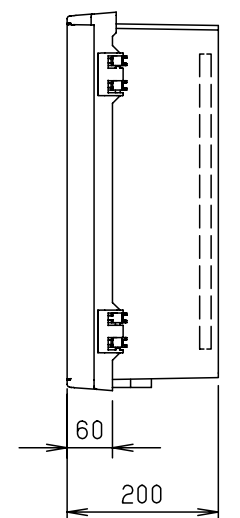

付属品リスト		
部品名	備考	入数
取扱説明書		1

- 特記事項
- ポールへの取付けは、コン柱金具PCM-5Aのご使用をお奨めします。
  - 背面の取付バンド穴を使用するときは幅20mm以下のバンドを使用してください。適用ポール径はØ60~Ø400mmです。
  - 下面丸穴部のケーブル入出線の保護にオプションのグロメット (BP14-22G, -28G, -42G, -48G) をご利用ください。
  - 仮設取付けにはオプションの仮設用金具PKM-5Aをご利用ください。
  - 扉の開閉角度は180°以上です。
  - 製品質量は約4.1Kgです。

キャビネット仕様				品名				
形式	屋内用			プラボックス P20-45BA				
材質 (板厚)	ポデー	ABS樹脂	t 3.0	図番				
	ドア	ABS樹脂	t 3.0					
	基板	木製基板	t 15					
色彩	ポデー	ライトベージュ色 (5Y7/1)	A3基準	尺度	1:10			
	ドア	ライトベージュ色 (5Y7/1)						
IP	保護等級	IP43	設計	加藤剛	製図	高尾和	検図	鈴木一
作成日				2013年 11月 8日				