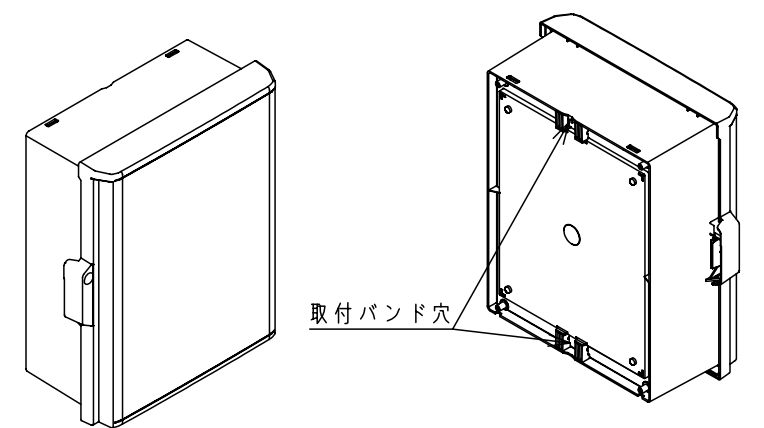

付属品リスト		
部品名	備考	入数
取扱説明書		1

- 特記事項
- ポールへの取付けは、コン柱金具PCM-5Aのご使用をお奨めします。
  - 背面の取付バンド穴を使用するときは幅20mm以下のバンドを使用してください。適用ポール径はØ60~Ø400mmです。
  - 下面丸穴部のケーブル入出線の保護にオプションのグロメット (BP14-22G, -28G, -42G, -48G) をご利用ください。
  - 仮設取付けにはオプションの仮設用金具PKM-5Aをご利用ください。
  - 扉の開閉角度は180°以上です。
  - 製品質量は約4.1Kgです。

キャビネット仕様				品名				
形式	屋内用			プラボックス P20-45BA				
材質 (板厚)	ポデー	ABS樹脂	t 3.0	図番				
	ドア	ABS樹脂	t 3.0					
	基板	木製基板	t 15					
色彩	ポデー	ライトベージュ色 (5Y7/1)	A3基準	尺度	1:10			
	ドア	ライトベージュ色 (5Y7/1)						
IP	保護等級	IP43	設計	加藤剛	製図	高尾和	検図	鈴木一
作成日				2013年 11月 8日				