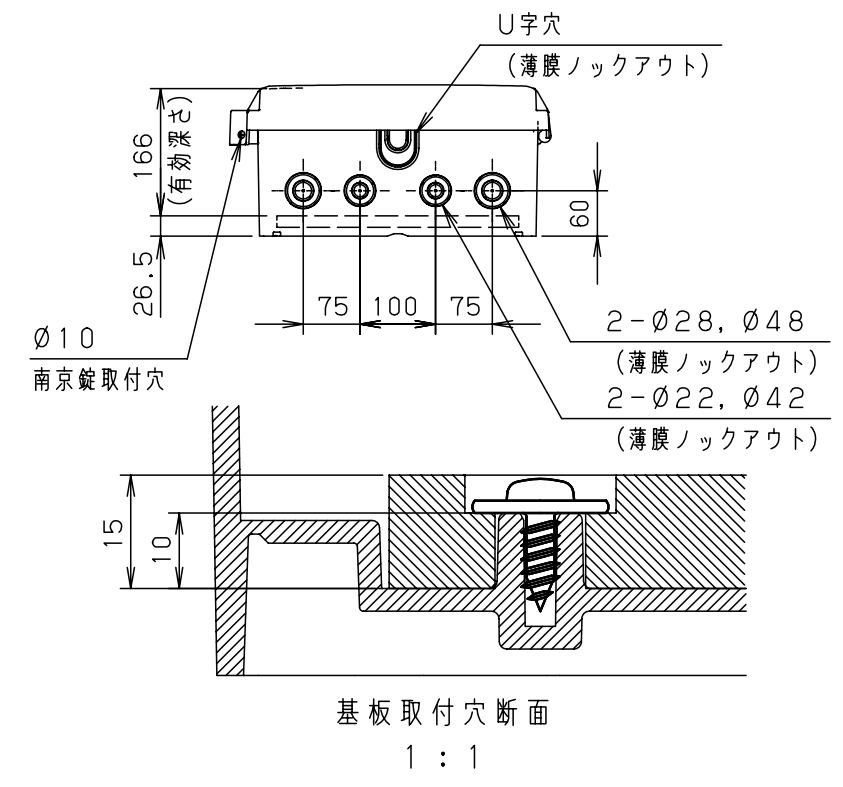

付属品リスト		
部品名	備考	入数
取扱説明書		1

- 特記事項
- ポールへの取付けは、コン柱金具PCM-5Aのご使用をお奨めします。
 - 背面の取付バンド穴を使用するときは幅20mm以下のバンドを使用してください。適用ポール径はØ60~Ø400mmです。
 - 下面丸穴部のケーブル入出線の保護にオプションのグロメット (BP14-22G, -28G, -42G, -48G) をご利用ください。
 - 仮設取付けにはオプションの仮設用金具PKM-5Aをご利用ください。
 - 扉の開閉角度は180°以上です。
 - 製品質量は約5.3Kgです。

キャビネット仕様				品名	プラボックス							
形式	屋内用				P20-46BA							
材質 (板厚)	ボデー	ABS樹脂	t 3.5	図番								
	ドア	ABS樹脂	t 3.5									
	基板	木製基板	t 15									
色彩	ボデー	ライトベージュ色 (5Y7/1)		A3基準	尺度	1:10	設計	加藤剛	製図	高尾和	検図	鈴木一
	ドア	ライトベージュ色 (5Y7/1)										
IP	保護等級 IP43			作成日	2013年 11月 8日							