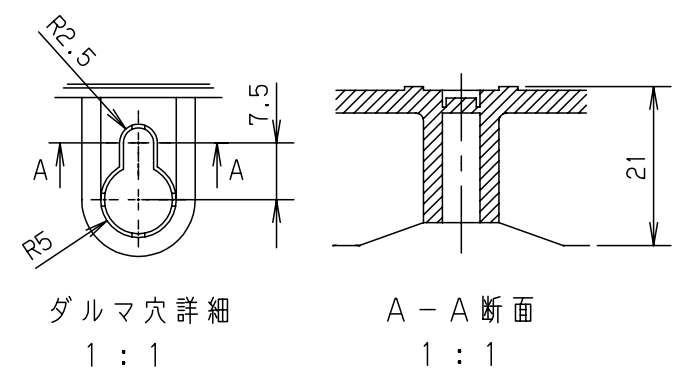

付属品リスト		
部品名	備考	入数
取扱説明書		1

- 特記事項
- ポールへの取付けは、コン柱金具PCM-5Aのご使用をお奨めします。
 - 背面の取付バンド穴を使用するときは幅20mm以下のバンドを使用してください。適用ポール径はØ60~Ø400mmです。
 - 下面丸穴部のケーブル入出線の保護にオプションのグロメット (BP14-22G, -28G, -42G, -48G) をご利用ください。
 - 仮設取付けにはオプションの仮設用金具PKM-5Aをご利用ください。
 - 扉の開閉角度は180°以上です。
 - 製品質量は約5.3Kgです。

キャビネット仕様				品名	プラボックス							
形式	屋内用				P20-46BA							
材質 (板厚)	ボデー	ABS樹脂	t 3.5	図番								
	ドア	ABS樹脂	t 3.5									
	基板	木製基板	t 15									
色彩	ボデー	ライトベージュ色 (5Y7/1)		A3基準	尺度	1:10	設計	加藤剛	製図	高尾和	検図	鈴木一
	ドア	ライトベージュ色 (5Y7/1)										
IP	保護等級 IP43			作成日	2013年 11月 8日							