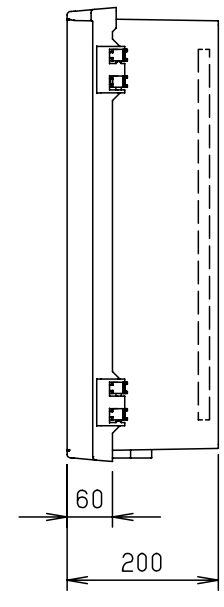

付属品リスト		
部品名	備考	入数
取扱説明書		1

- 特記事項
- ポールへの取付けは、コン柱金具PCM-5Aのご使用をお奨めします。
 - 背面の取付バンド穴を使用するときは幅20mm以下のバンドを使用してください。適用ポール径はØ60~Ø400mmです。
 - 下面丸穴部のケーブル入出線の保護にオプションのグロメット (BP14-22G, -28G, -42G, -48G) をご利用ください。
 - 仮設取付けにはオプションの仮設用金具PKM-5Aをご利用ください。
 - 扉の開閉角度は180°以上です。
 - 製品質量は約5.3Kgです。

キャビネット仕様				品名	プラボックス							
形式	屋内用				P20-46BA							
材質 (板厚)	ボデー	ABS樹脂	t 3.5	図番								
	ドア	ABS樹脂	t 3.5									
	基板	木製基板	t 15									
色彩	ボデー	ライトベージュ色 (5Y7/1)		A3基準	尺度	1:10	設計	加藤剛	製図	高尾和	検図	鈴木一
	ドア	ライトベージュ色 (5Y7/1)										
IP	保護等級 IP43			作成日	2013年 11月 8日							