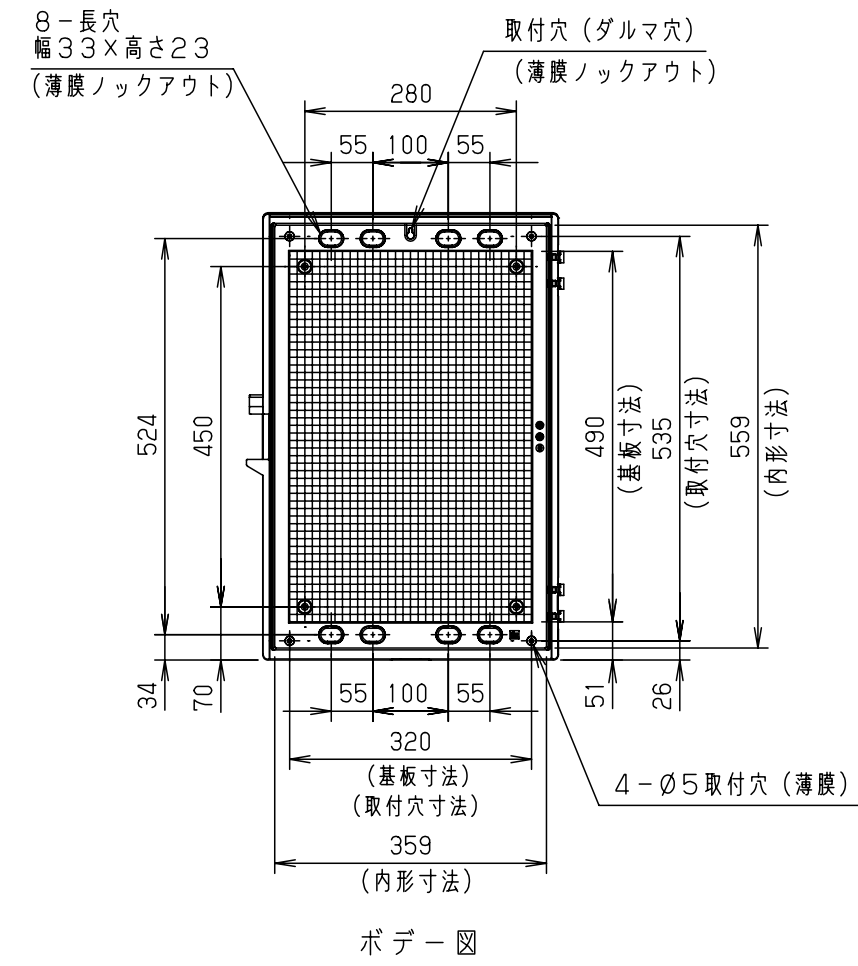

付属品リスト		
部品名	備考	入数
取扱説明書		1

- 特記事項
- ポールへの取付けは、コン柱金具PCM-5Aのご使用をお奨めします。
 - 背面の取付バンド穴を使用するときは幅20mm以下のバンドを使用してください。適用ポール径はØ60~Ø400mmです。
 - 下面丸穴部のケーブル入出線の保護にオプションのグロメット (BP14-22G, -28G, -42G, -48G) をご利用ください。
 - 仮設取付けにはオプションの仮設用金具PKM-5Aをご利用ください。
 - 扉の開閉角度は180°以上です。
 - 製品質量は約5.3Kgです。

キャビネット仕様				品名	プラボックス							
形式	屋内用				P20-46BA							
材質 (板厚)	ボデー	ABS樹脂	t 3.5	図番								
	ドア	ABS樹脂	t 3.5									
	基板	木製基板	t 15									
色彩	ボデー	ライトベージュ色 (5Y7/1)		A3基準	尺度	1:10	設計	加藤剛	製図	高尾和	検図	鈴木一
	ドア	ライトベージュ色 (5Y7/1)										
IP	保護等級 IP43			作成日	2013年 11月 8日							