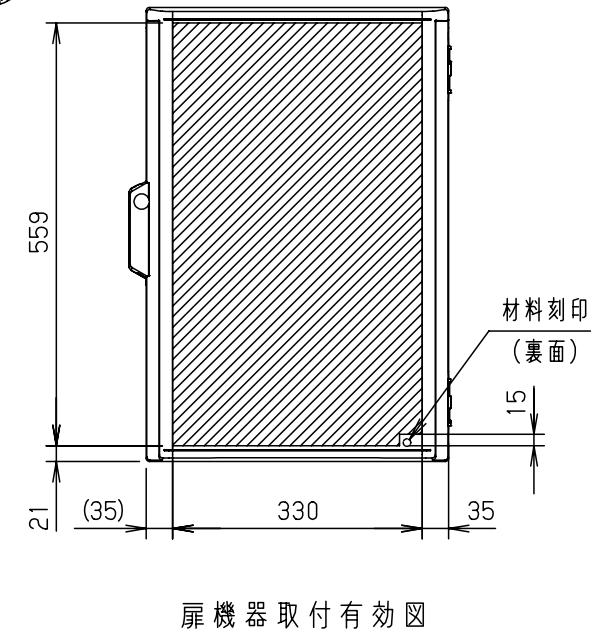

付属品リスト		
部品名	備考	入数
取扱説明書		1

- 特記事項
- ポールへの取付けは、コン柱金具PCM-5Aのご使用をお奨めします。
 - 背面の取付バンド穴を使用するときは幅20mm以下のバンドを使用してください。適用ポール径はØ60~Ø400mmです。
 - 下面丸穴部のケーブル入出線の保護にオプションのグロメット (BP14-22G, -28G, -42G, -48G) をご利用ください。
 - 仮設取付けにはオプションの仮設用金具PKM-5Aをご利用ください。
 - 扉の開閉角度は180°以上です。
 - 製品質量は約5.3Kgです。

キャビネット仕様				品名	プラボックス							
形式	屋内用				P20-46BA							
材質 (板厚)	ボデー	ABS樹脂	t 3.5	図番								
	ドア	ABS樹脂	t 3.5									
	基板	木製基板	t 15									
色彩	ボデー	ライトベージュ色 (5Y7/1)		A3基準	尺度	1:10	設計	加藤剛	製図	高尾和	検図	鈴木一
	ドア	ライトベージュ色 (5Y7/1)										
IP	保護等級 IP43			作成日	2013年 11月 8日							