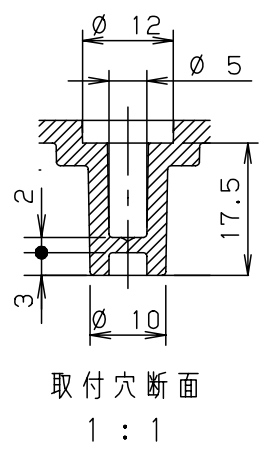

付属品リスト		
部品名	備考	入数
取扱説明書		1

- 特記事項
- ポールへの取付けは、コン柱金具PCM-5Aのご使用をお奨めします。
 - 背面の取付バンド穴を使用するときは幅20mm以下のバンドを使用してください。適用ポール径はØ60~Ø400mmです。
 - 下面丸穴部のケーブル入出線の保護にオプションのグロメット (BP14-22G, -28G, -42G, -48G) をご利用ください。
 - 仮設取付けにはオプションの仮設用金具PKM-5Aをご利用ください。
 - 扉の開閉角度は180°以上です。
 - 製品質量は約5.3Kgです。

キャビネット仕様				品名	プラボックス							
形式	屋内用				P20-46BA							
材質 (板厚)	ボデー	ABS樹脂	t 3.5	図番								
	ドア	ABS樹脂	t 3.5									
	基板	木製基板	t 15									
色彩	ボデー	ライトベージュ色 (5Y7/1)		A3基準	尺度	1:10	設計	加藤剛	製図	高尾和	検図	鈴木一
	ドア	ライトベージュ色 (5Y7/1)										
IP	保護等級 IP43			作成日	2013年 11月 8日							