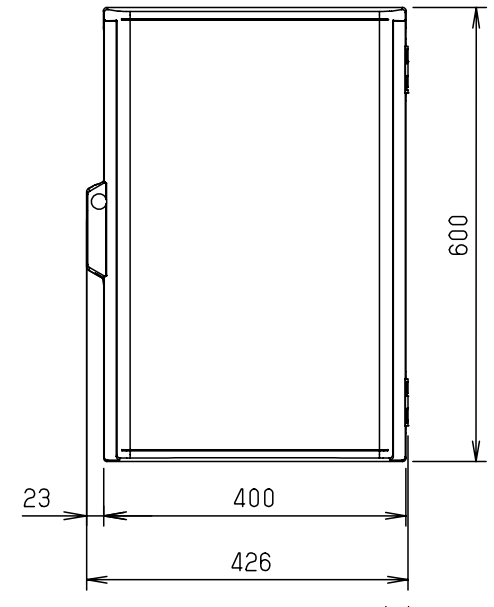

付属品リスト		
部品名	備考	入数
取扱説明書		1

- 特記事項
- ポールへの取付けは、コン柱金具PCM-5Aのご使用をお奨めします。
 - 背面の取付バンド穴を使用するときは幅20mm以下のバンドを使用してください。適用ポール径はØ60~Ø400mmです。
 - 下面丸穴部のケーブル入出線の保護にオプションのグロメット (BP14-22G, -28G, -42G, -48G) をご利用ください。
 - 仮設取付けにはオプションの仮設用金具PKM-5Aをご利用ください。
 - 扉の開閉角度は180°以上です。
 - 製品質量は約5.3Kgです。

キャビネット仕様				品名	プラボックス							
形式	屋内用				P20-46BA							
材質 (板厚)	ボデー	ABS樹脂	t 3.5	図番								
	ドア	ABS樹脂	t 3.5									
	基板	木製基板	t 15									
色彩	ボデー	ライトベージュ色 (5Y7/1)		A3基準	尺度	1:10	設計	加藤剛	製図	高尾和	検図	鈴木一
	ドア	ライトベージュ色 (5Y7/1)										
IP	保護等級 IP43			作成日	2013年 11月 8日							