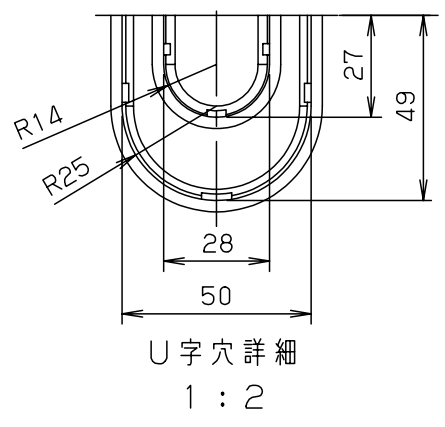

付属品リスト		
部品名	備考	入数
取扱説明書		1

- 特記事項
- ポールへの取付けは、コン柱金具PCM-5Aのご使用をお奨めします。
 - 背面の取付バンド穴を使用するときは幅20mm以下のバンドを使用してください。適用ポール径はØ60~Ø400mmです。
 - 下面丸穴部のケーブル入出線の保護にオプションのグロメット (BP14-22G, -28G, -42G, -48G) をご利用ください。
 - 仮設取付けにはオプションの仮設用金具PKM-5Aをご利用ください。
 - 扉の開閉角度は180°以上です。
 - 製品質量は約5.3Kgです。

キャビネット仕様				品名	プラボックス							
形式	屋内用				P20-46BA							
材質 (板厚)	ボデー	ABS樹脂	t 3.5	図番								
	ドア	ABS樹脂	t 3.5									
	基板	木製基板	t 15									
色彩	ボデー	ライトベージュ色 (5Y7/1)		A3基準	尺度	1:10	設計	加藤剛	製図	高尾和	検図	鈴木一
	ドア	ライトベージュ色 (5Y7/1)										
IP	保護等級 IP43			作成日	2013年 11月 8日							