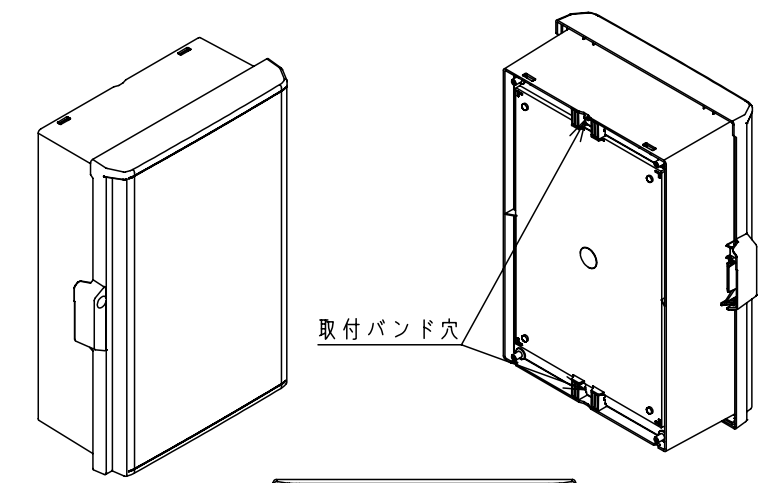

付属品リスト		
部品名	備考	入数
取扱説明書		1

- 特記事項
- ポールへの取付けは、コン柱金具PCM-5Aのご使用をお奨めします。
 - 背面の取付バンド穴を使用するときは幅20mm以下のバンドを使用してください。適用ポール径はØ60~Ø400mmです。
 - 下面丸穴部のケーブル入出線の保護にオプションのグロメット (BP14-22G, -28G, -42G, -48G) をご利用ください。
 - 仮設取付けにはオプションの仮設用金具PKM-5Aをご利用ください。
 - 扉の開閉角度は180°以上です。
 - 製品質量は約5.3Kgです。

キャビネット仕様				品名	プラボックス							
形式	屋内用				P20-46BA							
材質 (板厚)	ボデー	ABS樹脂	t 3.5	図番								
	ドア	ABS樹脂	t 3.5									
	基板	木製基板	t 15									
色彩	ボデー	ライトベージュ色 (5Y7/1)		A3基準	尺度	1:10	設計	加藤剛	製図	高尾和	検図	鈴木一
	ドア	ライトベージュ色 (5Y7/1)										
IP	保護等級 IP43			作成日	2013年 11月 8日							