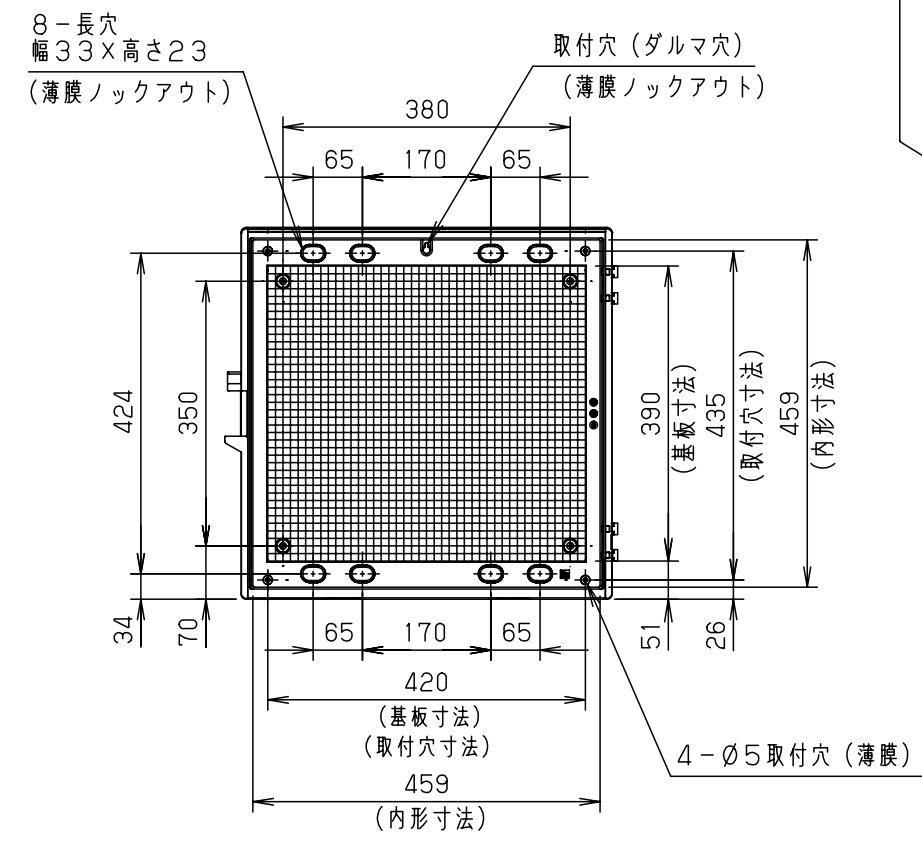

付属品リスト		
部品名	備考	入数
取扱説明書		1

- 特記事項
- ポールへの取付けは、コン柱金具PCM-6Aのご使用をお奨めします。
 - 背面の取付バンド穴を使用するときは幅20mm以下のバンドを使用してください。適用ポール径はφ60~φ400mmです。
 - 下面丸穴部のケーブル入出線の保護にオプションのグロメット (BP14-22G, -28G, -42G, -48G) をご利用ください。
 - 仮設取付けにはオプションの仮設用金具PKM-6Aをご利用ください。
 - 扉の開閉角度は180°以上です。
 - 製品質量は約5.4Kgです。

キャビネット仕様		品名	プラボックス										
形式	屋内用		P20-55A										
材質 (板厚)	ポデー	ABS樹脂	t 3.5	図番	A3基準		尺 1:10	設計	加藤剛	製図	高尾和	検図	鈴木一
	ドア	ABS樹脂	t 3.5										
	基板	木製基板	t 15										
色彩	ポデー	ホワイト* レー色 (5YR8.5/0.5)		作成日	2013年		11月	8日					
	ドア	ホワイト* レー色 (5YR8.5/0.5)											
IP	保護等級	IP43											