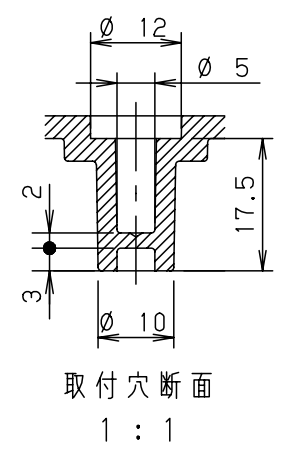

付属品リスト		
部品名	備考	入数
取扱説明書		1

- 特記事項
- ポールへの取付けは、コン柱金具PCM-6Aのご使用をお奨めします。
 - 背面の取付バンド穴を使用するときは幅20mm以下のバンドを使用してください。適用ポール径はφ60~φ400mmです。
 - 下面丸穴部のケーブル入出線の保護にオプションのグロメット (BP14-22G, -28G, -42G, -48G) をご利用ください。
 - 仮設取付けにはオプションの仮設用金具PKM-6Aをご利用ください。
 - 扉の開閉角度は180°以上です。
 - 製品質量は約5.4Kgです。

キャビネット仕様		品名	プラボックス										
形式	屋内用		P20-55A										
材質 (板厚)	ポデー	ABS樹脂	t 3.5	図番	A3基準		尺 1:10	設計	加藤剛	製図	高尾和	検図	鈴木一
	ドア	ABS樹脂	t 3.5										
	基板	木製基板	t 15										
色彩	ポデー	ホワイト* レー色 (5YR8.5/0.5)		作成日	2013年		11月	8日					
	ドア	ホワイト* レー色 (5YR8.5/0.5)											
IP	保護等級	IP43											