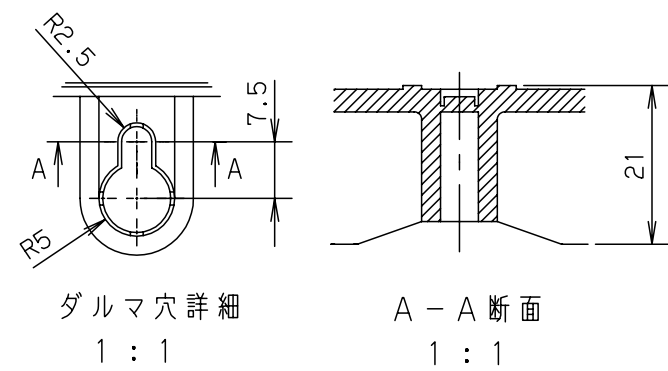

付属品リスト		
部品名	備考	入数
取扱説明書		1

- 特記事項
- ポールへの取付けは、コン柱金具PCM-6Aのご使用をお奨めします。
 - 背面の取付バンド穴を使用するときは幅20mm以下のバンドを使用してください。適用ポール径はφ60~φ400mmです。
 - 下面丸穴部のケーブル入出線の保護にオプションのグロメット (BP14-22G, -28G, -42G, -48G) をご利用ください。
 - 仮設取付けにはオプションの仮設用金具PKM-6Aをご利用ください。
 - 扉の開閉角度は180°以上です。
 - 製品質量は約5.4Kgです。

キャビネット仕様		品名	プラボックス										
形式	屋内用		P20-55A										
材質 (板厚)	ポデー	ABS樹脂	t 3.5	図番	A3基準		尺 1:10	設計	加藤剛	製図	高尾和	検図	鈴木一
	ドア	ABS樹脂	t 3.5										
	基板	木製基板	t 15										
色彩	ポデー	ホワイト* レー色 (5YR8.5/0.5)		作成日	2013年		11月	8日					
	ドア	ホワイト* レー色 (5YR8.5/0.5)											
IP	保護等級	IP43											