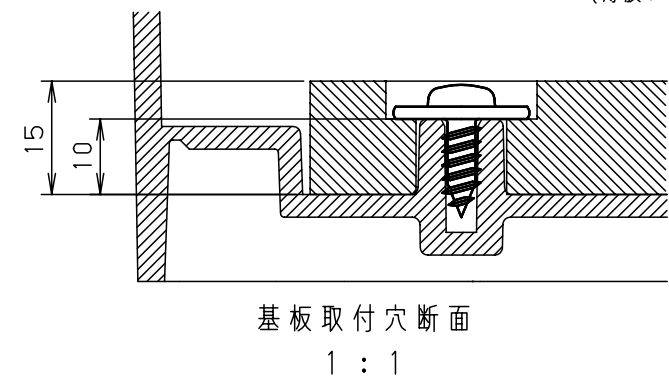

付属品リスト		
部品名	備考	入数
取扱説明書		1

- 特記事項
- ポールへの取付けは、コン柱金具PCM-6Aのご使用をお奨めします。
 - 背面の取付バンド穴を使用するときは幅20mm以下のバンドを使用してください。適用ポール径はφ60~φ400mmです。
 - 下面丸穴部のケーブル入出線の保護にオプションのグロメット (BP14-22G, -28G, -42G, -48G) をご利用ください。
 - 仮設取付けにはオプションの仮設用金具PKM-6Aをご利用ください。
 - 扉の開閉角度は180°以上です。
 - 製品質量は約5.4Kgです。

キャビネット仕様		品名	プラボックス										
形式	屋内用		P20-55A										
材質 (板厚)	ポデー	ABS樹脂	t 3.5	図番	A3基準		尺 1:10	設計	加藤剛	製図	高尾和	検図	鈴木一
	ドア	ABS樹脂	t 3.5										
	基板	木製基板	t 15										
色彩	ポデー	ホワイト* レー色 (5YR8.5/0.5)		作成日	2013年		11月	8日					
	ドア	ホワイト* レー色 (5YR8.5/0.5)											
IP	保護等級	IP43											