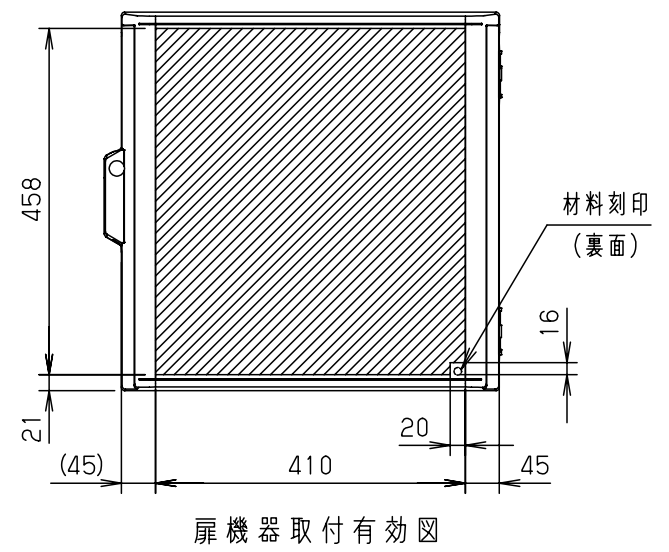

付属品リスト		
部品名	備考	入数
取扱説明書		1

- 特記事項
- ポールへの取付けは、コン柱金具PCM-6Aのご使用をお奨めします。
 - 背面の取付バンド穴を使用するときは幅20mm以下のバンドを使用してください。適用ポール径はφ60~φ400mmです。
 - 下面丸穴部のケーブル入出線の保護にオプションのグロメット (BP14-22G, -28G, -42G, -48G) をご利用ください。
 - 仮設取付けにはオプションの仮設用金具PKM-6Aをご利用ください。
 - 扉の開閉角度は180°以上です。
 - 製品質量は約5.4Kgです。

キャビネット仕様		品名	プラボックス										
形式	屋内用		P20-55A										
材質 (板厚)	ポデー	ABS樹脂	t 3.5	図番	A3基準		尺 1:10	設計	加藤剛	製図	高尾和	検図	鈴木一
	ドア	ABS樹脂	t 3.5										
	基板	木製基板	t 15										
色彩	ポデー	ホワイト* レー色 (5YR8.5/0.5)		作成日	2013年		11月	8日					
	ドア	ホワイト* レー色 (5YR8.5/0.5)											
IP	保護等級	IP43											