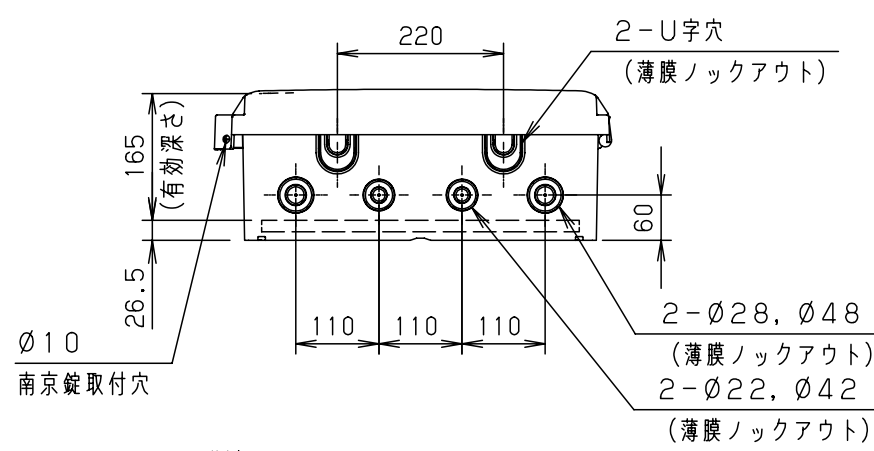

付属品リスト		
部品名	備考	入数
取扱説明書		1

- 特記事項
- ポールへの取付けは、コン柱金具PCM-6Aのご使用をお奨めします。
 - 背面の取付バンド穴を使用するときは幅20mm以下のバンドを使用してください。適用ポール径はφ60~φ400mmです。
 - 下面丸穴部のケーブル入出線の保護にオプションのグロメット (BP14-22G, -28G, -42G, -48G) をご利用ください。
 - 仮設取付けにはオプションの仮設用金具PKM-6Aをご利用ください。
 - 扉の開閉角度は180°以上です。
 - 製品質量は約5.4Kgです。

キャビネット仕様		品名	プラボックス										
形式	屋内用		P20-55A										
材質 (板厚)	ポデー	ABS樹脂	t 3.5	図番	A3基準		尺 1:10	設計	加藤剛	製図	高尾和	検図	鈴木一
	ドア	ABS樹脂	t 3.5										
	基板	木製基板	t 15										
色彩	ポデー	ホワイト* レー色 (5YR8.5/0.5)		作成日	2013年		11月	8日					
	ドア	ホワイト* レー色 (5YR8.5/0.5)											
IP	保護等級	IP43											