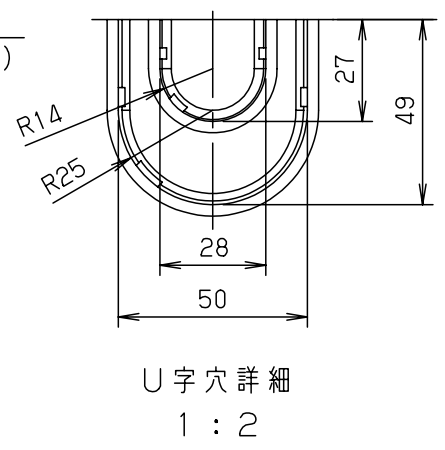

付属品リスト		
部品名	備考	入数
取扱説明書		1

- 特記事項
- ポールへの取付けは、コン柱金具PCM-6Aのご使用をお奨めします。
 - 背面の取付バンド穴を使用するときは幅20mm以下のバンドを使用してください。適用ポール径はφ60~φ400mmです。
 - 下面丸穴部のケーブル入出線の保護にオプションのグロメット (BP14-22G, -28G, -42G, -48G) をご利用ください。
 - 仮設取付けにはオプションの仮設用金具PKM-6Aをご利用ください。
 - 扉の開閉角度は180°以上です。
 - 製品質量は約5.4Kgです。

キャビネット仕様		品名	プラボックス										
形式	屋内用		P20-55A										
材質 (板厚)	ポデー	ABS樹脂	t 3.5	図番	A3基準		尺 1:10	設計	加藤剛	製図	高尾和	検図	鈴木一
	ドア	ABS樹脂	t 3.5										
	基板	木製基板	t 15										
色彩	ポデー	ホワイト* レー色 (5YR8.5/0.5)		作成日	2013年		11月	8日					
	ドア	ホワイト* レー色 (5YR8.5/0.5)											
IP	保護等級	IP43											