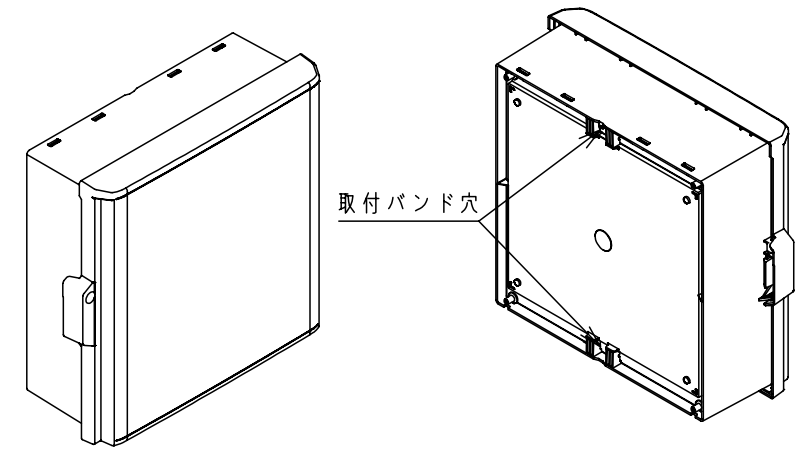

付属品リスト		
部品名	備考	入数
取扱説明書		1

- 特記事項
- ポールへの取付けは、コン柱金具PCM-6Aのご使用をお奨めします。
 - 背面の取付バンド穴を使用するときは幅20mm以下のバンドを使用してください。適用ポール径はφ60~φ400mmです。
 - 下面丸穴部のケーブル入出線の保護にオプションのグロメット (BP14-22G, -28G, -42G, -48G) をご利用ください。
 - 仮設取付けにはオプションの仮設用金具PKM-6Aをご利用ください。
 - 扉の開閉角度は180°以上です。
 - 製品質量は約5.4Kgです。

キャビネット仕様		品名	プラボックス										
形式	屋内用		P20-55A										
材質 (板厚)	ポデー	ABS樹脂	t 3.5	図番	A3基準		尺 1:10	設計	加藤剛	製図	高尾和	検図	鈴木一
	ドア	ABS樹脂	t 3.5										
	基板	木製基板	t 15										
色彩	ポデー	ホワイト* レー色 (5YR8.5/0.5)		作成日	2013年		11月	8日					
	ドア	ホワイト* レー色 (5YR8.5/0.5)											
IP	保護等級	IP43											