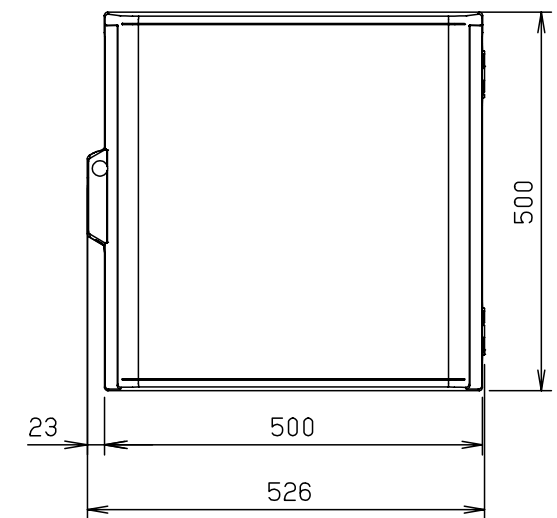

付属品リスト		
部品名	備考	入数
取扱説明書		1

- 特記事項
- ポールへの取付けは、コン柱金具PCM-6Aのご使用をお奨めします。
 - 背面の取付バンド穴を使用するときは幅20mm以下のバンドを使用してください。適用ポール径はφ60~φ400mmです。
 - 下面丸穴部のケーブル入出線の保護にオプションのグロメット (BP14-22G, -28G, -42G, -48G) をご利用ください。
 - 仮設取付けにはオプションの仮設用金具PKM-6Aをご利用ください。
 - 扉の開閉角度は180°以上です。
 - 製品質量は約5.4Kgです。

キャビネット仕様		品名	プラボックス										
形式	屋内用		P20-55A										
材質 (板厚)	ポデー	ABS樹脂	t 3.5	図番	A3基準		尺 1:10	設計	加藤剛	製図	高尾和	検図	鈴木一
	ドア	ABS樹脂	t 3.5										
	基板	木製基板	t 15										
色彩	ポデー	ホワイト* レー色 (5YR8.5/0.5)		作成日	2013年		11月	8日					
	ドア	ホワイト* レー色 (5YR8.5/0.5)											
IP	保護等級	IP43											