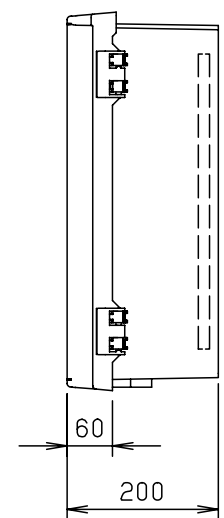

付属品リスト		
部品名	備考	入数
取扱説明書		1

- 特記事項
- ポールへの取付けは、コン柱金具PCM-6Aのご使用をお奨めします。
 - 背面の取付バンド穴を使用するときは幅20mm以下のバンドを使用してください。適用ポール径はφ60~φ400mmです。
 - 下面丸穴部のケーブル入出線の保護にオプションのグロメット (BP14-22G, -28G, -42G, -48G) をご利用ください。
 - 仮設取付けにはオプションの仮設用金具PKM-6Aをご利用ください。
 - 扉の開閉角度は180°以上です。
 - 製品質量は約5.4Kgです。

キャビネット仕様		品名	プラボックス										
形式	屋内用		P20-55A										
材質 (板厚)	ポデー	ABS樹脂	t 3.5	図番	A3基準		尺 1:10	設計	加藤剛	製図	高尾和	検図	鈴木一
	ドア	ABS樹脂	t 3.5										
	基板	木製基板	t 15										
色彩	ポデー	ホワイト* レー色 (5YR8.5/0.5)		作成日	2013年		11月	8日					
	ドア	ホワイト* レー色 (5YR8.5/0.5)											
IP	保護等級	IP43											