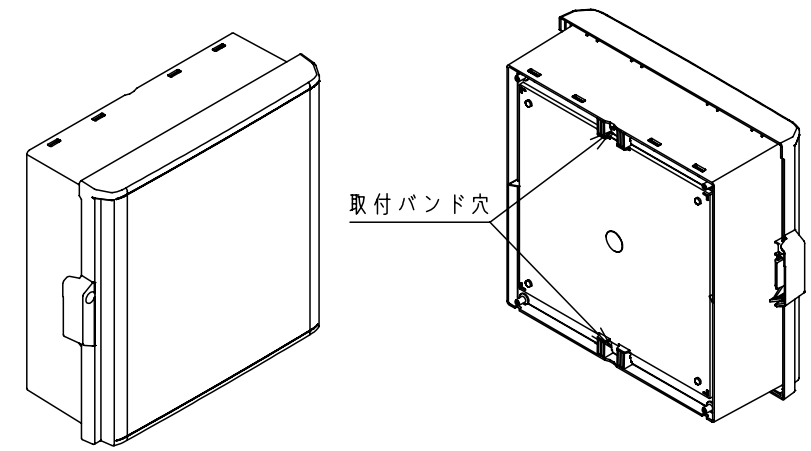

付属品リスト		
部品名	備考	入数
取扱説明書		1

ボデー図

- 特記事項
- ポールへの取付けは、コン柱金具PCM-6Aのご使用をお奨めします。
  - 背面の取付バンド穴を使用するときは幅20mm以下のバンドを使用してください。適用ポール径はφ60~φ400mmです。
  - 下面丸穴部のケーブル入出線の保護にオプションのグロメット (BP14-22G, -28G, -42G, -48G) をご利用ください。
  - 仮設取付けにはオプションの仮設用金具PKM-6Aをご利用ください。
  - 扉の開閉角度は180°以上です。
  - 製品質量は約5.4Kgです。

キャビネット仕様				品名	プラボックス							
形式	屋内用				P20-55BA							
材質 (板厚)	ボデー	ABS樹脂	t 3.5	図番								
	ドア	ABS樹脂	t 3.5									
	基板	木製基板	t 15									
色彩	ボデー	ライトベージュ色 (5Y7/1)		A3基準	尺度	1:10	設計	加藤剛	製図	高尾和	検図	鈴木一
	ドア	ライトベージュ色 (5Y7/1)										
IP	保護等級 IP43			作成日	2013年 11月 8日							