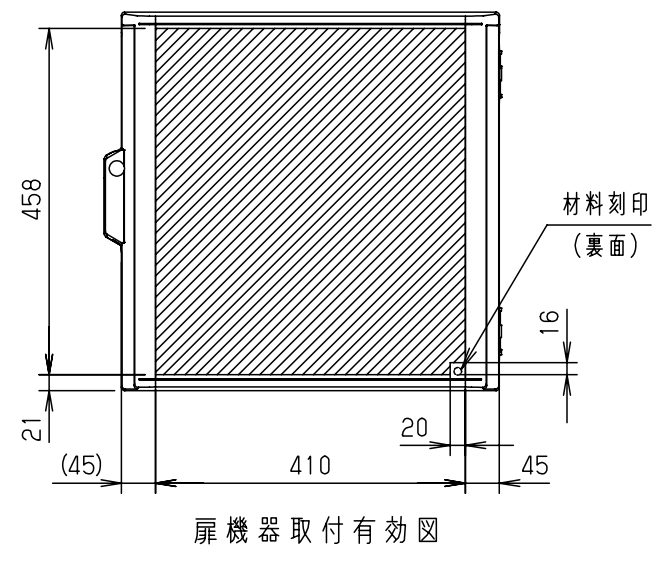

付属品リスト		
部品名	備考	入数
取扱説明書		1

ボデー図

- 特記事項
- ポールへの取付けは、コン柱金具PCM-6Aのご使用をお奨めします。
  - 背面の取付バンド穴を使用するときは幅20mm以下のバンドを使用してください。適用ポール径はφ60~φ400mmです。
  - 下面丸穴部のケーブル入出線の保護にオプションのグロメット (BP14-22G, -28G, -42G, -48G) をご利用ください。
  - 仮設取付けにはオプションの仮設用金具PKM-6Aをご利用ください。
  - 扉の開閉角度は180°以上です。
  - 製品質量は約5.4Kgです。

キャビネット仕様				品名	プラボックス							
形式	屋内用				P20-55BA							
材質 (板厚)	ボデー	ABS樹脂	t 3.5	図番								
	ドア	ABS樹脂	t 3.5									
	基板	木製基板	t 15									
色彩	ボデー	ライトベージュ色 (5Y7/1)		A3基準	尺度	1:10	設計	加藤剛	製図	高尾和	検図	鈴木一
	ドア	ライトベージュ色 (5Y7/1)										
IP	保護等級 IP43			作成日	2013年 11月 8日							