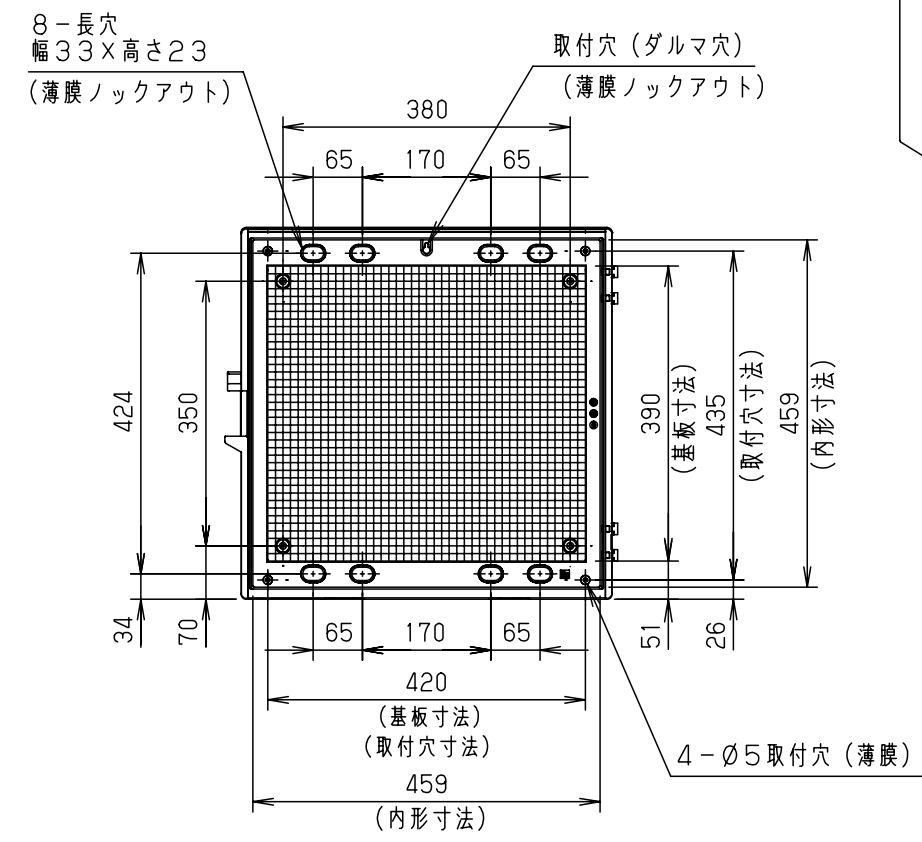

付属品リスト		
部品名	備考	入数
取扱説明書		1

ボデー図

- 特記事項
- ポールへの取付けは、コン柱金具PCM-6Aのご使用をお奨めします。
  - 背面の取付バンド穴を使用するときは幅20mm以下のバンドを使用してください。適用ポール径はφ60~φ400mmです。
  - 下面丸穴部のケーブル入出線の保護にオプションのグロメット (BP14-22G, -28G, -42G, -48G) をご利用ください。
  - 仮設取付けにはオプションの仮設用金具PKM-6Aをご利用ください。
  - 扉の開閉角度は180°以上です。
  - 製品質量は約5.4Kgです。

キャビネット仕様				品名	プラボックス							
形式	屋内用				P20-55BA							
材質 (板厚)	ボデー	ABS樹脂	t 3.5	図番								
	ドア	ABS樹脂	t 3.5									
	基板	木製基板	t 15									
色彩	ボデー	ライトベージュ色 (5Y7/1)		A3基準	尺度	1:10	設計	加藤剛	製図	高尾和	検図	鈴木一
	ドア	ライトベージュ色 (5Y7/1)										
IP	保護等級 IP43			作成日	2013年 11月 8日							