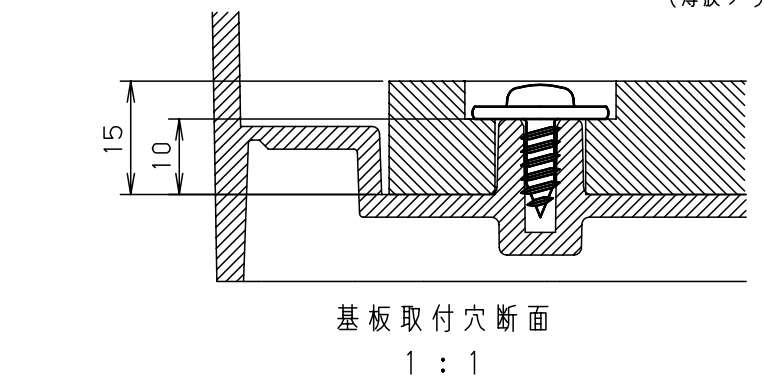

付属品リスト		
部品名	備考	入数
取扱説明書		1

ボデー図

- 特記事項
- ポールへの取付けは、コン柱金具PCM-6Aのご使用をお奨めします。
  - 背面の取付バンド穴を使用するときは幅20mm以下のバンドを使用してください。適用ポール径はφ60~φ400mmです。
  - 下面丸穴部のケーブル入出線の保護にオプションのグロメット (BP14-22G, -28G, -42G, -48G) をご利用ください。
  - 仮設取付けにはオプションの仮設用金具PKM-6Aをご利用ください。
  - 扉の開閉角度は180°以上です。
  - 製品質量は約5.4Kgです。

キャビネット仕様				品名	プラボックス							
形式	屋内用				P20-55BA							
材質 (板厚)	ボデー	ABS樹脂	t 3.5	図番								
	ドア	ABS樹脂	t 3.5									
	基板	木製基板	t 15									
色彩	ボデー	ライトベージュ色 (5Y7/1)		A3基準	尺度	1:10	設計	加藤剛	製図	高尾和	検図	鈴木一
	ドア	ライトベージュ色 (5Y7/1)										
IP	保護等級 IP43			作成日	2013年 11月 8日							