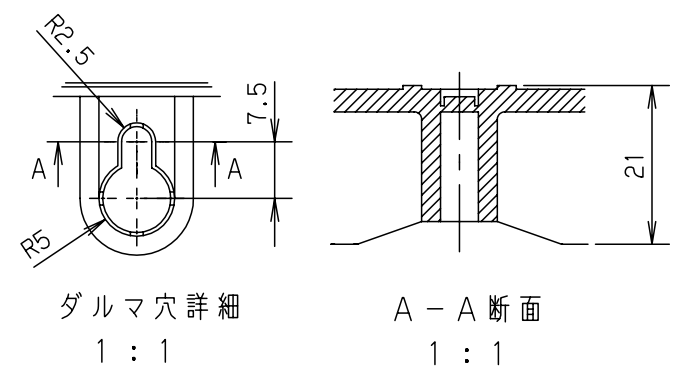

付属品リスト		
部品名	備考	入数
取扱説明書		1

ボデー図

- 特記事項
- ポールへの取付けは、コン柱金具PCM-6Aのご使用をお奨めします。
  - 背面の取付バンド穴を使用するときは幅20mm以下のバンドを使用してください。適用ポール径はφ60~φ400mmです。
  - 下面丸穴部のケーブル入出線の保護にオプションのグロメット (BP14-22G, -28G, -42G, -48G) をご利用ください。
  - 仮設取付けにはオプションの仮設用金具PKM-6Aをご利用ください。
  - 扉の開閉角度は180°以上です。
  - 製品質量は約5.4Kgです。

キャビネット仕様				品名	プラボックス							
形式	屋内用				P20-55BA							
材質 (板厚)	ボデー	ABS樹脂	t 3.5	図番								
	ドア	ABS樹脂	t 3.5									
	基板	木製基板	t 15									
色彩	ボデー	ライトベージュ色 (5Y7/1)		A3基準	尺度	1:10	設計	加藤剛	製図	高尾和	検図	鈴木一
	ドア	ライトベージュ色 (5Y7/1)										
IP	保護等級 IP43			作成日	2013年 11月 8日							