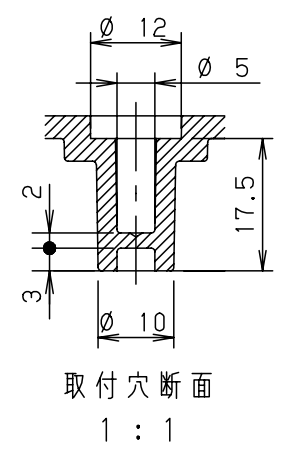

付属品リスト		
部品名	備考	入数
取扱説明書		1

ボデー図

- 特記事項
- ポールへの取付けは、コン柱金具PCM-6Aのご使用をお奨めします。
  - 背面の取付バンド穴を使用するときは幅20mm以下のバンドを使用してください。適用ポール径はφ60~φ400mmです。
  - 下面丸穴部のケーブル入出線の保護にオプションのグロメット (BP14-22G, -28G, -42G, -48G) をご利用ください。
  - 仮設取付けにはオプションの仮設用金具PKM-6Aをご利用ください。
  - 扉の開閉角度は180°以上です。
  - 製品質量は約5.4Kgです。

キャビネット仕様				品名	プラボックス							
形式	屋内用				P20-55BA							
材質 (板厚)	ボデー	ABS樹脂	t 3.5	図番								
	ドア	ABS樹脂	t 3.5									
	基板	木製基板	t 15									
色彩	ボデー	ライトベージュ色 (5Y7/1)		A3基準	尺度	1:10	設計	加藤剛	製図	高尾和	検図	鈴木一
	ドア	ライトベージュ色 (5Y7/1)										
IP	保護等級 IP43			作成日	2013年 11月 8日							