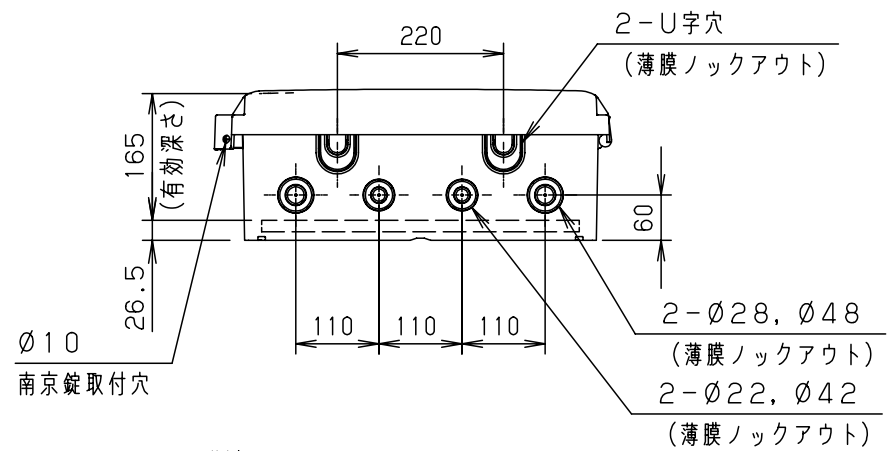

付属品リスト		
部品名	備考	入数
取扱説明書		1

ボデー図

- 特記事項
- ポールへの取付けは、コン柱金具PCM-6Aのご使用をお奨めします。
  - 背面の取付バンド穴を使用するときは幅20mm以下のバンドを使用してください。適用ポール径はφ60~φ400mmです。
  - 下面丸穴部のケーブル入出線の保護にオプションのグロメット (BP14-22G, -28G, -42G, -48G) をご利用ください。
  - 仮設取付けにはオプションの仮設用金具PKM-6Aをご利用ください。
  - 扉の開閉角度は180°以上です。
  - 製品質量は約5.4Kgです。

キャビネット仕様				品名	プラボックス							
形式	屋内用				P20-55BA							
材質 (板厚)	ボデー	ABS樹脂	t 3.5	図番								
	ドア	ABS樹脂	t 3.5									
	基板	木製基板	t 15									
色彩	ボデー	ライトベージュ色 (5Y7/1)		A3基準	尺度	1:10	設計	加藤剛	製図	高尾和	検図	鈴木一
	ドア	ライトベージュ色 (5Y7/1)										
IP	保護等級 IP43			作成日	2013年 11月 8日							