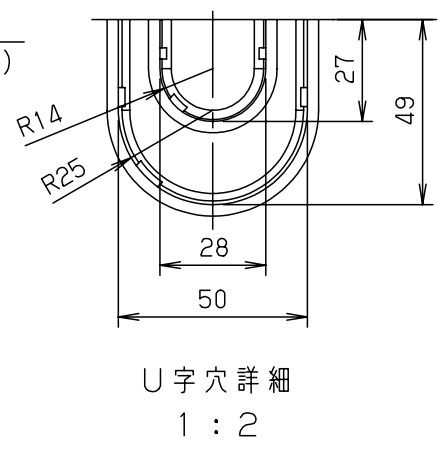

付属品リスト		
部品名	備考	入数
取扱説明書		1

ボデー図

- 特記事項
- ポールへの取付けは、コン柱金具PCM-6Aのご使用をお奨めします。
  - 背面の取付バンド穴を使用するときは幅20mm以下のバンドを使用してください。適用ポール径はφ60~φ400mmです。
  - 下面丸穴部のケーブル入出線の保護にオプションのグロメット (BP14-22G, -28G, -42G, -48G) をご利用ください。
  - 仮設取付けにはオプションの仮設用金具PKM-6Aをご利用ください。
  - 扉の開閉角度は180°以上です。
  - 製品質量は約5.4Kgです。

キャビネット仕様				品名	プラボックス							
形式	屋内用				P20-55BA							
材質 (板厚)	ボデー	ABS樹脂	t 3.5	図番								
	ドア	ABS樹脂	t 3.5									
	基板	木製基板	t 15									
色彩	ボデー	ライトベージュ色 (5Y7/1)		A3基準	尺度	1:10	設計	加藤剛	製図	高尾和	検図	鈴木一
	ドア	ライトベージュ色 (5Y7/1)										
IP	保護等級 IP43			作成日	2013年 11月 8日							