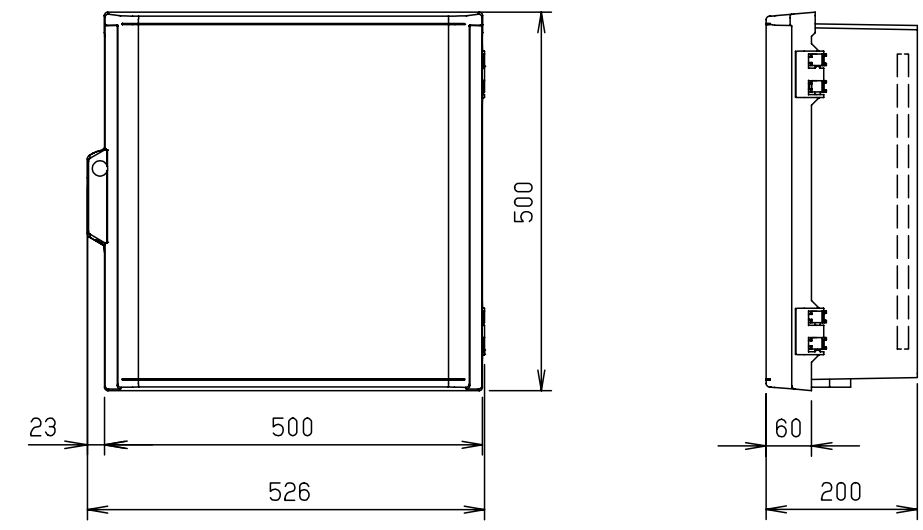

付属品リスト		
部品名	備考	入数
取扱説明書		1

ボデー図

- 特記事項
- ポールへの取付けは、コン柱金具PCM-6Aのご使用をお奨めします。
  - 背面の取付バンド穴を使用するときは幅20mm以下のバンドを使用してください。適用ポール径はφ60~φ400mmです。
  - 下面丸穴部のケーブル入出線の保護にオプションのグロメット (BP14-22G, -28G, -42G, -48G) をご利用ください。
  - 仮設取付けにはオプションの仮設用金具PKM-6Aをご利用ください。
  - 扉の開閉角度は180°以上です。
  - 製品質量は約5.4Kgです。

キャビネット仕様				品名	プラボックス							
形式	屋内用				P20-55BA							
材質 (板厚)	ボデー	ABS樹脂	t 3.5	図番								
	ドア	ABS樹脂	t 3.5									
	基板	木製基板	t 15									
色彩	ボデー	ライトベージュ色 (5Y7/1)		A3基準	尺度	1:10	設計	加藤剛	製図	高尾和	検図	鈴木一
	ドア	ライトベージュ色 (5Y7/1)										
IP	保護等級 IP43			作成日	2013年 11月 8日							