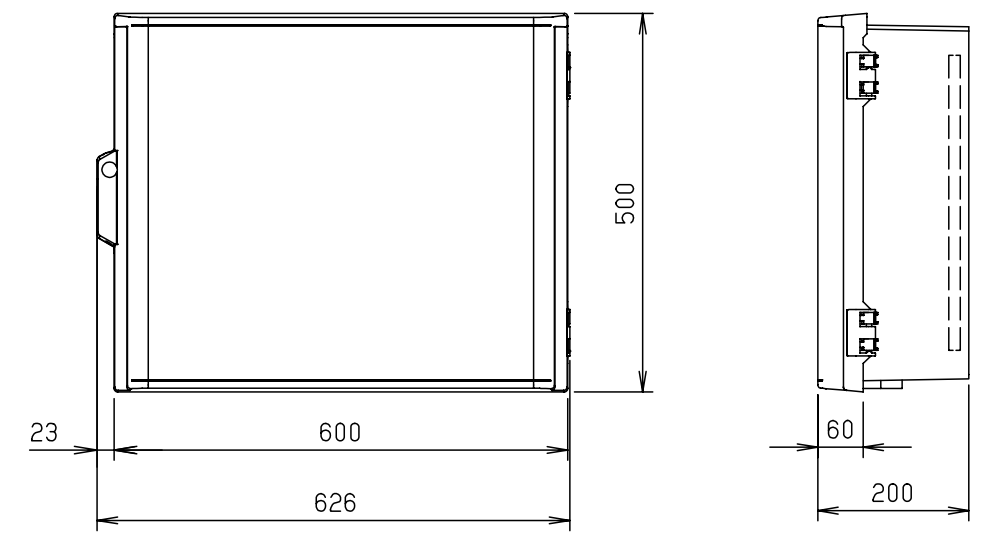

付属品リスト		
部品名	備考	入数
取扱説明書		1

- 特記事項
- ポールへの取付けは、コン柱金具PCM-9のご使用をお奨めします。
  - 背面の取付バンド穴を使用するときは幅20mm以下のバンドを使用してください。適用ポール径はø60~ø400mmです。
  - 下面丸穴部のケーブル入出線の保護にオプションのグロメット (BP14-22G, -28G, -42G, -48G) をご利用ください。
  - 仮設取付けにはオプションの仮設用金具PKM-9をご利用ください。
  - 扉の開閉角度は180°以上です。
  - 製品質量は約6.4Kgです。

キャビネット仕様		品名	プラボックス					
形式	屋内用	P20-65A						
材質 (板厚)	ボデー	ABS樹脂	t 3.5	図番	A3基準			
	ドア	ABS樹脂	t 3.5					
	基板	木製基板	t 15					
色彩	ボデー	ホワイト* レー色 (5YR8.5/0.5)	尺度	1:10	設計			
	ドア	ホワイト* レー色 (5YR8.5/0.5)				加藤剛	製図	高尾和
IP	保護等級	IP43	作成日	2013年	11月			