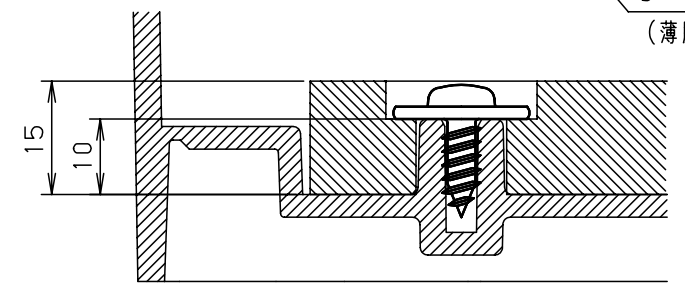

付属品リスト		
部品名	備考	入数
取扱説明書		1

- 特記事項
- ポールへの取付けは、コン柱金具PCM-9のご使用をお奨めします。
  - 背面の取付バンド穴を使用するときは幅20mm以下のバンドを使用してください。適用ポール径はø60~ø400mmです。
  - 下面丸穴部のケーブル入出線の保護にオプションのグロメット (BP14-22G, -28G, -42G, -48G) をご利用ください。
  - 仮設取付けにはオプションの仮設用金具PKM-9をご利用ください。
  - 扉の開閉角度は180°以上です。
  - 製品質量は約6.4Kgです。

キャビネット仕様		品名	プラボックス					
形式	屋内用	P20-65A						
材質 (板厚)	ボデー	ABS樹脂	t 3.5	図番	A3基準			
	ドア	ABS樹脂	t 3.5					
	基板	木製基板	t 15					
色彩	ボデー	ホワイト* レー色 (5YR8.5/0.5)	尺度	1:10	設計			
	ドア	ホワイト* レー色 (5YR8.5/0.5)				加藤剛	製図	高尾和
IP	保護等級	IP43	作成日	2013年	11月			