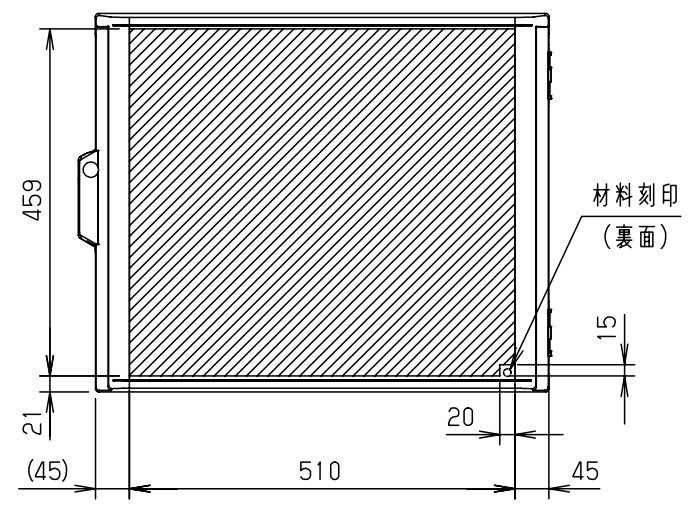

付属品リスト		
部品名	備考	入数
取扱説明書		1

- 特記事項
- ポールへの取付けは、コン柱金具PCM-9のご使用をお奨めします。
  - 背面の取付バンド穴を使用するときは幅20mm以下のバンドを使用してください。適用ポール径はø60~ø400mmです。
  - 下面丸穴部のケーブル入出線の保護にオプションのグロメット (BP14-22G, -28G, -42G, -48G) をご利用ください。
  - 仮設取付けにはオプションの仮設用金具PKM-9をご利用ください。
  - 扉の開閉角度は180°以上です。
  - 製品質量は約6.4Kgです。

キャビネット仕様		品名	プラボックス					
形式	屋内用	P20-65A						
材質 (板厚)	ボデー	ABS樹脂	t 3.5	図番	A3基準			
	ドア	ABS樹脂	t 3.5					
	基板	木製基板	t 15					
色彩	ボデー	ホワイト* レー色 (5YR8.5/0.5)	尺度	1:10	設計			
	ドア	ホワイト* レー色 (5YR8.5/0.5)				加藤剛	製図	高尾和
IP	保護等級	IP43	作成日	2013年	11月			