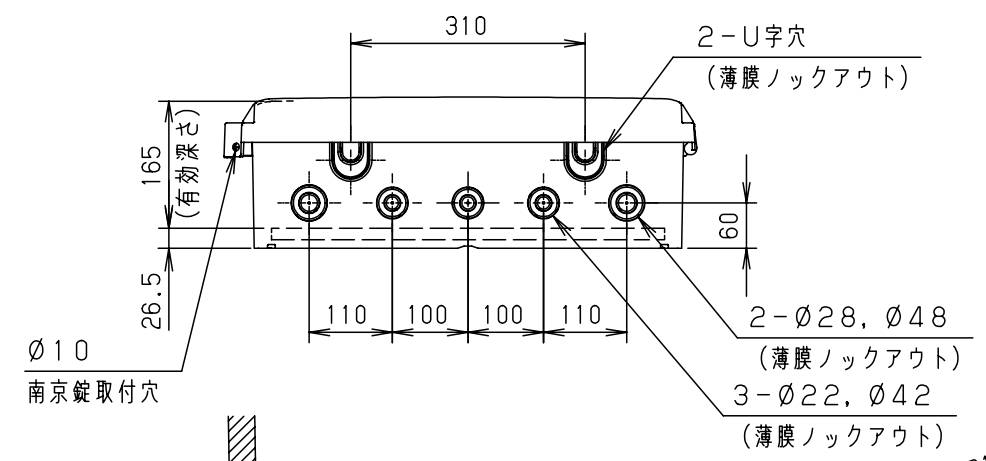

付属品リスト		
部品名	備考	入数
取扱説明書		1

- 特記事項
- ポールへの取付けは、コン柱金具PCM-9のご使用をお奨めします。
  - 背面の取付バンド穴を使用するときは幅20mm以下のバンドを使用してください。適用ポール径はø60~ø400mmです。
  - 下面丸穴部のケーブル入出線の保護にオプションのグロメット (BP14-22G, -28G, -42G, -48G) をご利用ください。
  - 仮設取付けにはオプションの仮設用金具PKM-9をご利用ください。
  - 扉の開閉角度は180°以上です。
  - 製品質量は約6.4Kgです。

キャビネット仕様		品名	プラボックス					
形式	屋内用	P20-65A						
材質 (板厚)	ボデー	ABS樹脂	t 3.5	図番	A3基準			
	ドア	ABS樹脂	t 3.5					
	基板	木製基板	t 15					
色彩	ボデー	ホワイト* レー色 (5YR8.5/0.5)	尺度	1:10	設計			
	ドア	ホワイト* レー色 (5YR8.5/0.5)				加藤剛	製図	高尾和
IP	保護等級	IP43	作成日	2013年	11月			