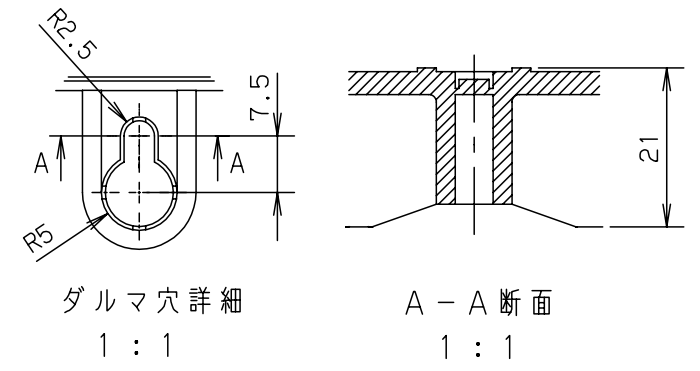

付属品リスト		
部品名	備考	入数
取扱説明書		1

- 特記事項
- ポールへの取付けは、コン柱金具PCM-9のご使用をお奨めします。
  - 背面の取付バンド穴を使用するときは幅20mm以下のバンドを使用してください。適用ポール径はø60~ø400mmです。
  - 下面丸穴部のケーブル入出線の保護にオプションのグロメット (BP14-22G, -28G, -42G, -48G) をご利用ください。
  - 仮設取付けにはオプションの仮設用金具PKM-9をご利用ください。
  - 扉の開閉角度は180°以上です。
  - 製品質量は約6.4Kgです。

キャビネット仕様		品名	プラボックス					
形式	屋内用	P20-65A						
材質 (板厚)	ボデー	ABS樹脂	t 3.5	図番	A3基準			
	ドア	ABS樹脂	t 3.5					
	基板	木製基板	t 15					
色彩	ボデー	ホワイト* レー色 (5YR8.5/0.5)	尺度	1:10	設計			
	ドア	ホワイト* レー色 (5YR8.5/0.5)				加藤剛	製図	高尾和
IP	保護等級	IP43	作成日	2013年	11月			