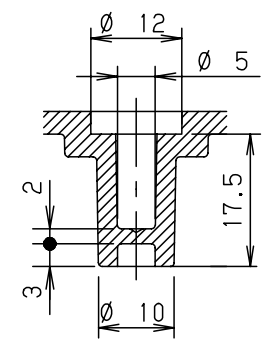

付属品リスト		
部品名	備考	入数
取扱説明書		1

- 特記事項
- ポールへの取付けは、コン柱金具PCM-9のご使用をお奨めします。
  - 背面の取付バンド穴を使用するときは幅20mm以下のバンドを使用してください。適用ポール径はø60~ø400mmです。
  - 下面丸穴部のケーブル入出線の保護にオプションのグロメット (BP14-22G, -28G, -42G, -48G) をご利用ください。
  - 仮設取付けにはオプションの仮設用金具PKM-9をご利用ください。
  - 扉の開閉角度は180°以上です。
  - 製品質量は約6.4Kgです。

キャビネット仕様		品名	プラボックス					
形式	屋内用	P20-65A						
材質 (板厚)	ボデー	ABS樹脂	t 3.5	図番	A3基準			
	ドア	ABS樹脂	t 3.5					
	基板	木製基板	t 15					
色彩	ボデー	ホワイト* レー色 (5YR8.5/0.5)	尺度	1:10	設計			
	ドア	ホワイト* レー色 (5YR8.5/0.5)				加藤剛	製図	高尾和
IP	保護等級	IP43	作成日	2013年	11月			