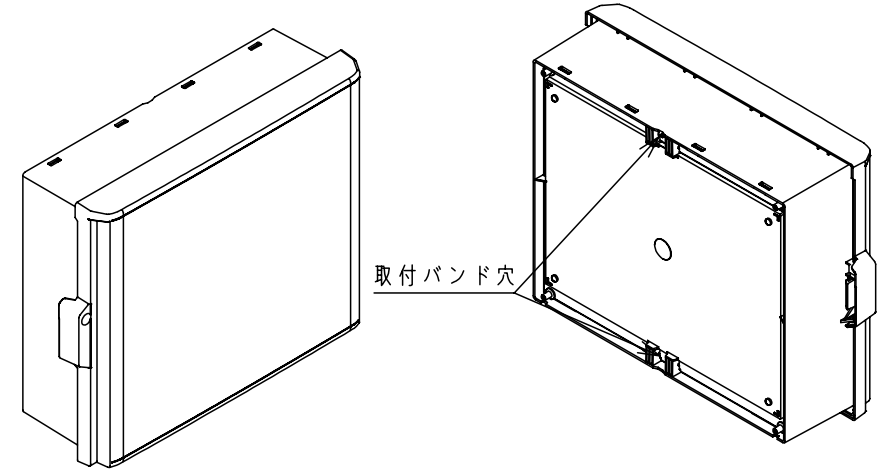

付属品リスト		
部品名	備考	入数
取扱説明書		1

- 特記事項
- ポールへの取付けは、コン柱金具PCM-9のご使用をお奨めします。
  - 背面の取付バンド穴を使用するときは幅20mm以下のバンドを使用してください。適用ポール径はø60~ø400mmです。
  - 下面丸穴部のケーブル入出線の保護にオプションのグロメット (BP14-22G, -28G, -42G, -48G) をご利用ください。
  - 仮設取付けにはオプションの仮設用金具PKM-9をご利用ください。
  - 扉の開閉角度は180°以上です。
  - 製品質量は約6.4Kgです。

キャビネット仕様		品名	プラボックス					
形式	屋内用	P20-65A						
材質 (板厚)	ボデー	ABS樹脂	t 3.5	図番	A3基準			
	ドア	ABS樹脂	t 3.5					
	基板	木製基板	t 15					
色彩	ボデー	ホワイト* レー色 (5YR8.5/0.5)	尺度	1:10	設計			
	ドア	ホワイト* レー色 (5YR8.5/0.5)				加藤剛	製図	高尾和
IP	保護等級	IP43	作成日	2013年	11月			