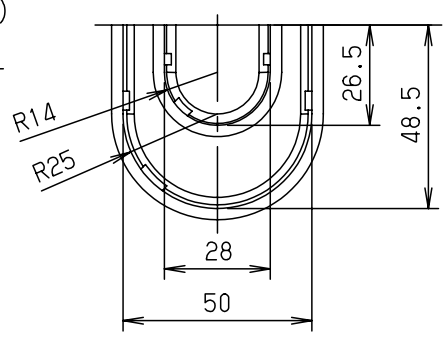

付属品リスト		
部品名	備考	入数
取扱説明書		1

- 特記事項
- ポールへの取付けは、コン柱金具PCM-9のご使用をお奨めします。
  - 背面の取付バンド穴を使用するときは幅20mm以下のバンドを使用してください。適用ポール径はø60~ø400mmです。
  - 下面丸穴部のケーブル入出線の保護にオプションのグロメット (BP14-22G, -28G, -42G, -48G) をご利用ください。
  - 仮設取付けにはオプションの仮設用金具PKM-9をご利用ください。
  - 扉の開閉角度は180°以上です。
  - 製品質量は約6.4Kgです。

キャビネット仕様		品名	プラボックス					
形式	屋内用	P20-65A						
材質 (板厚)	ボデー	ABS樹脂	t 3.5	図番	A3基準			
	ドア	ABS樹脂	t 3.5					
	基板	木製基板	t 15					
色彩	ボデー	ホワイト* レー色 (5YR8.5/0.5)	尺度	1:10	設計			
	ドア	ホワイト* レー色 (5YR8.5/0.5)				加藤剛	製図	高尾和
IP	保護等級	IP43	作成日	2013年	11月			