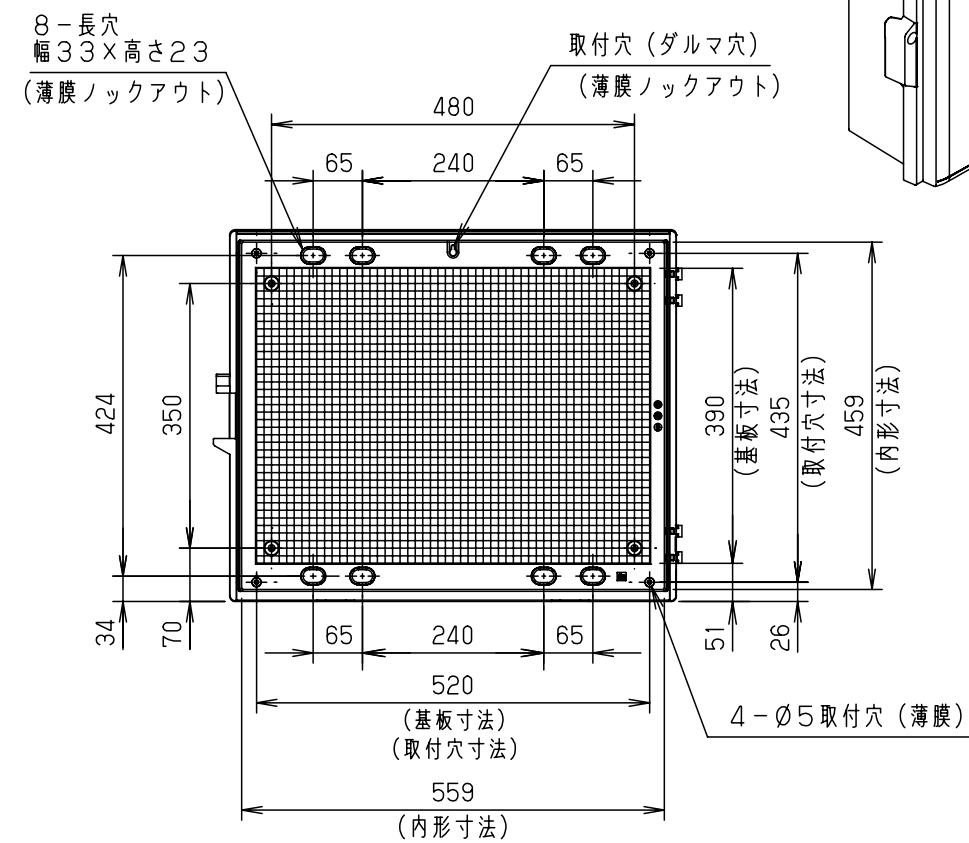

付属品リスト		
部品名	備考	入数
取扱説明書		1

- 特記事項
- ポールへの取付けは、コン柱金具PCM-9のご使用をお奨めします。
  - 背面の取付バンド穴を使用するときは幅20mm以下のバンドを使用してください。適用ポール径はø60~ø400mmです。
  - 下面丸穴部のケーブル入出線の保護にオプションのグロメット (BP14-22G, -28G, -42G, -48G) をご利用ください。
  - 仮設取付けにはオプションの仮設用金具PKM-9をご利用ください。
  - 扉の開閉角度は180°以上です。
  - 製品質量は約6.4Kgです。

キャビネット仕様		品名	プラボックス					
形式	屋内用	P20-65A						
材質 (板厚)	ボデー	ABS樹脂	t 3.5	図番	A3基準			
	ドア	ABS樹脂	t 3.5					
	基板	木製基板	t 15					
色彩	ボデー	ホワイト* レー色 (5YR8.5/0.5)	尺度	1:10	設計			
	ドア	ホワイト* レー色 (5YR8.5/0.5)				加藤剛	製図	高尾和
IP	保護等級	IP43	作成日	2013年	11月			