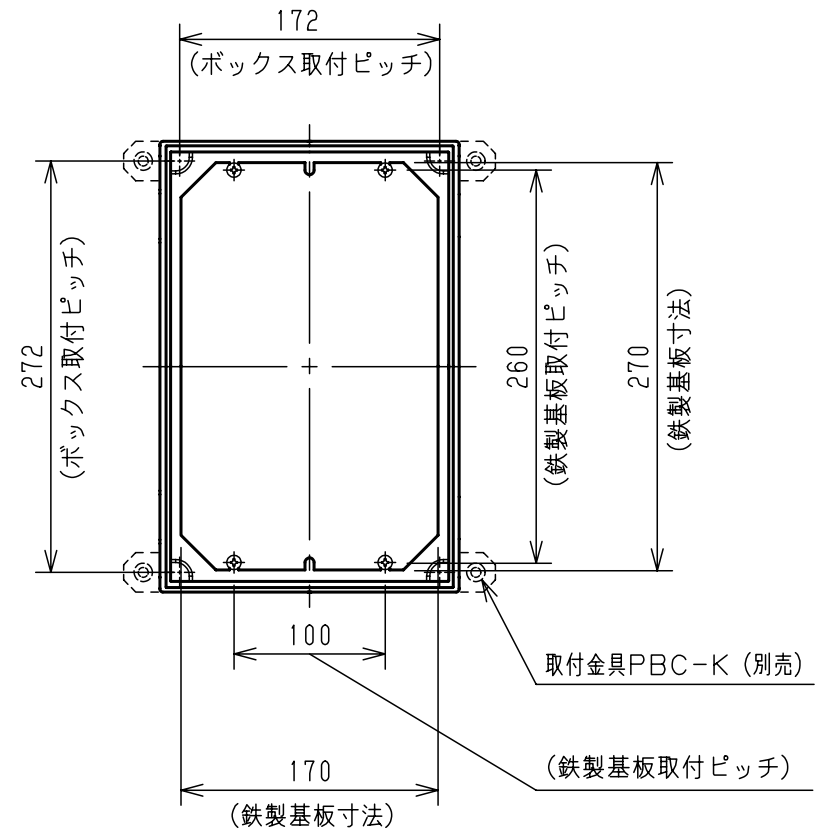

付属品リスト		
部品名	備考	入数
コーナープラグ	取付ねじ部保護用	4
取扱説明書		1

扉機器取付有効図

- 特記事項
- 扉の開閉角度は180°以上です。
 - オプションに、取付金具 (PBC-K) がございます。用途に合わせてご使用ください。

キャビネット仕様		品名	
形式	屋内用	ポリカボックス PBC18-2030	
材質 (板厚)	ボデー	ポリカーボネート樹脂	t5.0
	ドア	ポリカーボネート樹脂	t3.0
	基板	鉄製基板	t1.6
色彩	ボデー	グレー	(2.5PB9/2近似)
	ドア	透明	
IP	保護等級	IP65	
作成日		2012年 7月 10日	