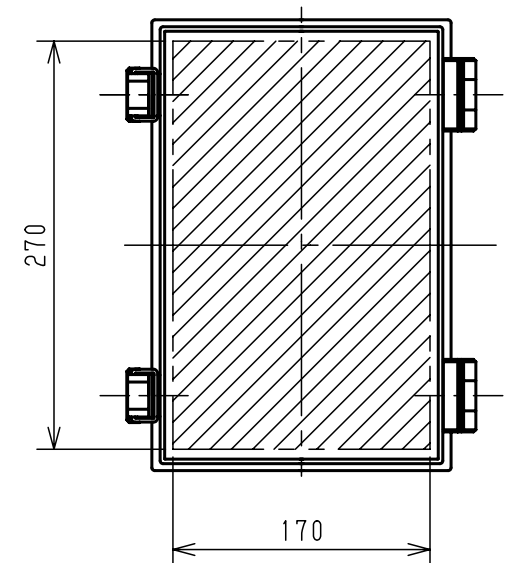

付属品リスト		
部品名	備考	入数
コーナープラグ	取付ねじ部保護用	4
取扱説明書		1

扉機器取付有効図

- 特記事項
- 扉の開閉角度は180°以上です。
 - オプションに、取付金具 (PBC-K) がございます。用途に合わせてご使用ください。

キャビネット仕様		品名	
形式	屋内用	ポリカボックス PBC18-2030	
材質 (板厚)	ボデー	ポリカーボネート樹脂	t5.0
	ドア	ポリカーボネート樹脂	t3.0
	基板	鉄製基板	t1.6
色彩	ボデー	グレー	(2.5PB9/2近似)
	ドア	透明	
IP	保護等級	IP65	
作成日		2012年 7月 10日	