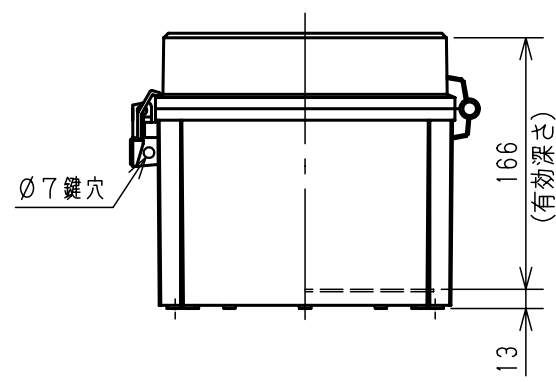

付属品リスト		
部品名	備考	入数
コーナープラグ	取付ねじ部保護用	4
取扱説明書		1

扉機器取付有効図

- 特記事項
- 扉の開閉角度は180°以上です。
 - オプションに、取付金具 (PBC-K) がございます。用途に合わせてご使用ください。

キャビネット仕様		品名	
形式	屋内用	ポリカボックス PBC18-2030	
材質 (板厚)	ボデー	ポリカーボネート樹脂	t5.0
	ドア	ポリカーボネート樹脂	t3.0
	基板	鉄製基板	t1.6
色彩	ボデー	グレー	(2.5PB9/2近似)
	ドア	透明	
IP	保護等級	IP65	
作成日		2012年 7月 10日	