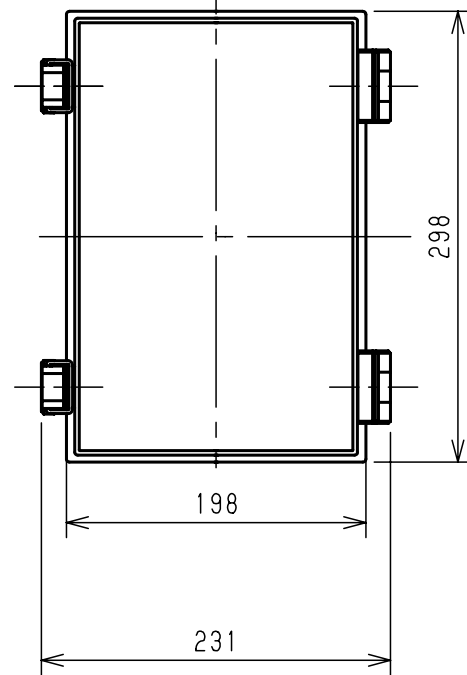

付属品リスト		
部品名	備考	入数
コーナープラグ	取付ねじ部保護用	4
取扱説明書		1

扉機器取付有効図

- 特記事項
- 扉の開閉角度は180°以上です。
 - オプションに、取付金具 (PBC-K) がございます。用途に合わせてご使用ください。

キャビネット仕様		品名	
形式	屋内用	ポリカボックス PBC18-2030	
材質 (板厚)	ボデー	ポリカーボネート樹脂	t5.0
	ドア	ポリカーボネート樹脂	t3.0
	基板	鉄製基板	t1.6
色彩	ボデー	グレー	(2.5PB9/2近似)
	ドア	透明	
IP	保護等級	IP65	
作成日		2012年 7月 10日	