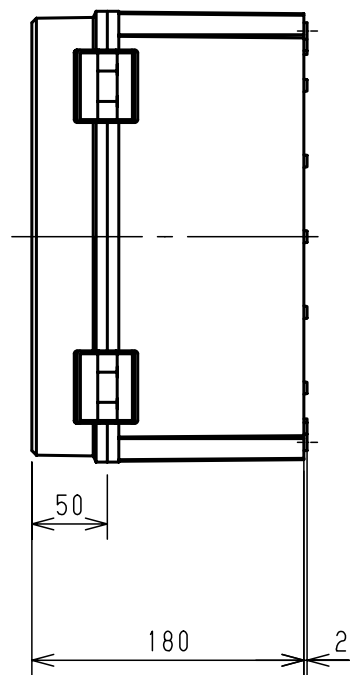

付属品リスト		
部品名	備考	入数
コーナープラグ	取付ねじ部保護用	4
取扱説明書		1

扉機器取付有効図

- 特記事項
- 扉の開閉角度は180°以上です。
 - オプションに、取付金具 (PBC-K) がございます。用途に合わせてご使用ください。

キャビネット仕様		品名	
形式	屋内用	ポリカボックス PBC18-2030	
材質 (板厚)	ボデー	ポリカーボネート樹脂	t5.0
	ドア	ポリカーボネート樹脂	t3.0
	基板	鉄製基板	t1.6
色彩	ボデー	グレー	(2.5PB9/2近似)
	ドア	透明	
IP	保護等級	IP65	
作成日		2012年 7月 10日	