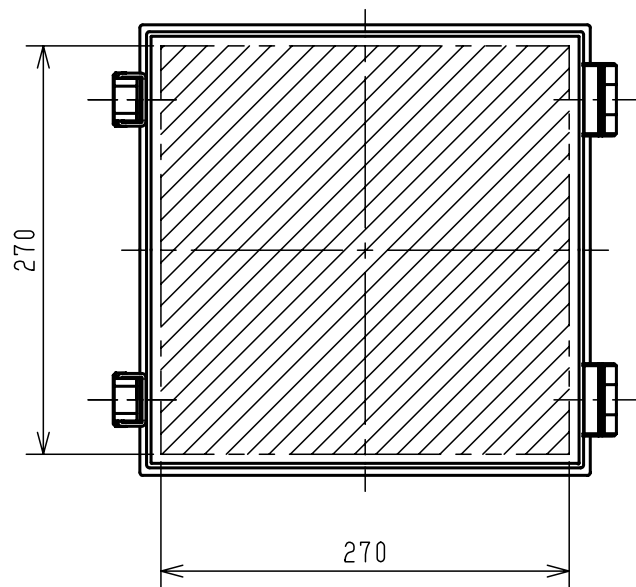

付属品リスト		
部品名	備考	入数
コーナープラグ	取付ねじ部保護用	4
取扱説明書		1

扉機器取付有効図

特記事項

- 扉の開閉角度は180°以上です。
- オプションに、取付金具 (PBC-K) がございます。用途に合わせてご使用ください。

キャビネット仕様		品名	
形式	屋内用	ポリカボックス PBC18-3030	
材質 (板厚)	ボデー	ポリカーボネート樹脂	t5.0
	ドア	ポリカーボネート樹脂	t3.5
	基板	鉄製基板	t1.6
色彩	ボデー	グレー	(2.5PB9/2近似)
	ドア	透明	
IP	保護等級	IP65	
作成日		2012年	7月10日