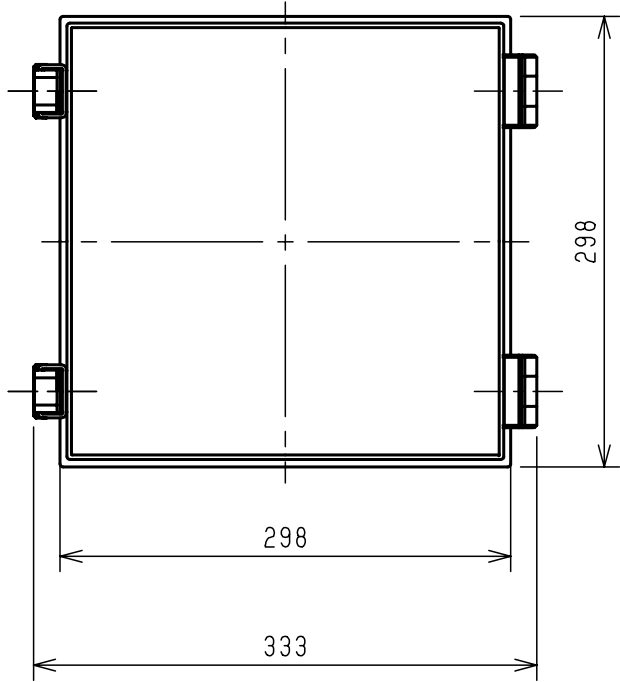

付属品リスト		
部品名	備考	入数
コーナープラグ	取付ねじ部保護用	4
取扱説明書		1

扉機器取付有効図

特記事項

- 扉の開閉角度は180°以上です。
- オプションに、取付金具 (PBC-K) がございます。用途に合わせてご使用ください。

キャビネット仕様		品名	
形式	屋内用	ポリカボックス PBC18-3030	
材質 (板厚)	ボデー	ポリカーボネート樹脂	t5.0
	ドア	ポリカーボネート樹脂	t3.5
	基板	鉄製基板	t1.6
色彩	ボデー	グレー	(2.5PB9/2近似)
	ドア	透明	
IP	保護等級	IP65	
作成日		2012年	7月10日