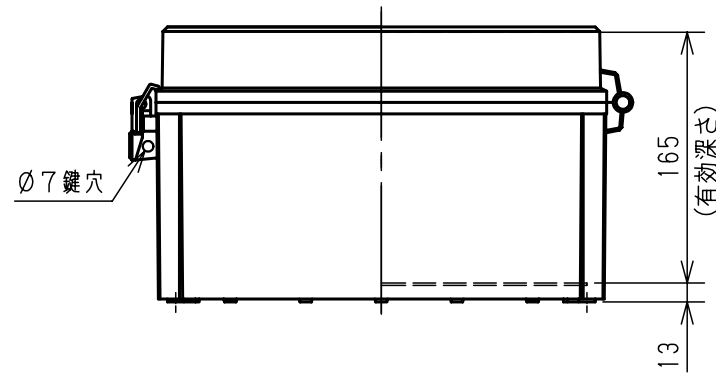

付属品リスト		
部品名	備考	入数
コーナープラグ	取付ねじ部保護用	4
取扱説明書		1

扉機器取付有効図

特記事項

- 扉の開閉角度は180°以上です。
- オプションに、取付金具 (PBC-K) がございます。用途に合わせてご使用ください。

キャビネット仕様		品名	
形式	屋内用	ポリカボックス PBC18-3030	
材質 (板厚)	ボデー	ポリカーボネート樹脂	t5.0
	ドア	ポリカーボネート樹脂	t3.5
	基板	鉄製基板	t1.6
色彩	ボデー	グレー	(2.5PB9/2近似)
	ドア	透明	
IP	保護等級	IP65	
作成日		2012年	7月10日