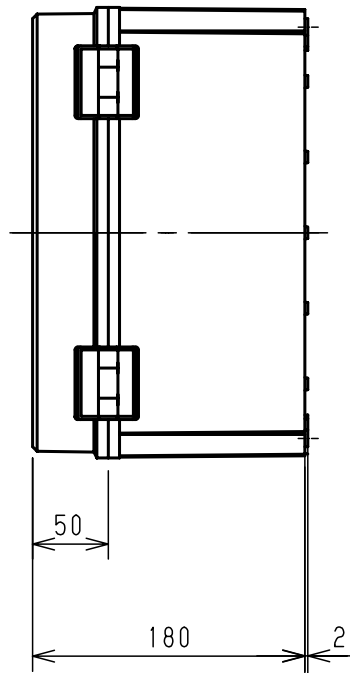

付属品リスト		
部品名	備考	入数
コーナープラグ	取付ねじ部保護用	4
取扱説明書		1

扉機器取付有効図

特記事項

- 扉の開閉角度は180°以上です。
- オプションに、取付金具 (PBC-K) がございます。用途に合わせてご使用ください。

キャビネット仕様		品名	
形式	屋内用	ポリカボックス PBC18-3030	
材質 (板厚)	ボデー	ポリカーボネート樹脂	t5.0
	ドア	ポリカーボネート樹脂	t3.5
	基板	鉄製基板	t1.6
色彩	ボデー	グレー	(2.5PB9/2近似)
	ドア	透明	
IP	保護等級	IP65	
作成日		2012年	7月10日