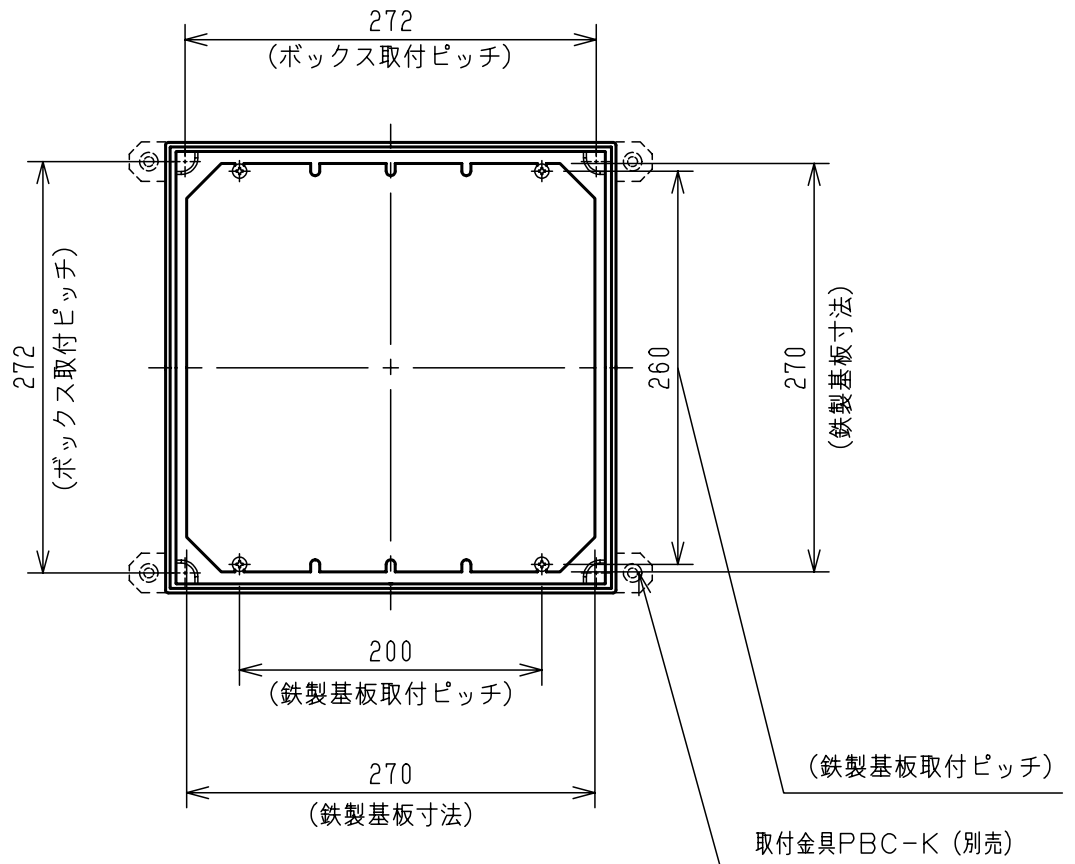

付属品リスト		
部品名	備考	入数
コーナープラグ	取付ねじ部保護用	4
取扱説明書		1

扉機器取付有効図

特記事項

- 扉の開閉角度は180°以上です。
- オプションに、取付金具 (PBC-K) がございます。用途に合わせてご使用ください。

キャビネット仕様		品名	
形式	屋内用	ポリカボックス PBC18-3030	
材質 (板厚)	ボデー	ポリカーボネート樹脂	t5.0
	ドア	ポリカーボネート樹脂	t3.5
	基板	鉄製基板	t1.6
色彩	ボデー	グレー	(2.5PB9/2近似)
	ドア	透明	
IP	保護等級	IP65	
作成日		2012年	7月10日