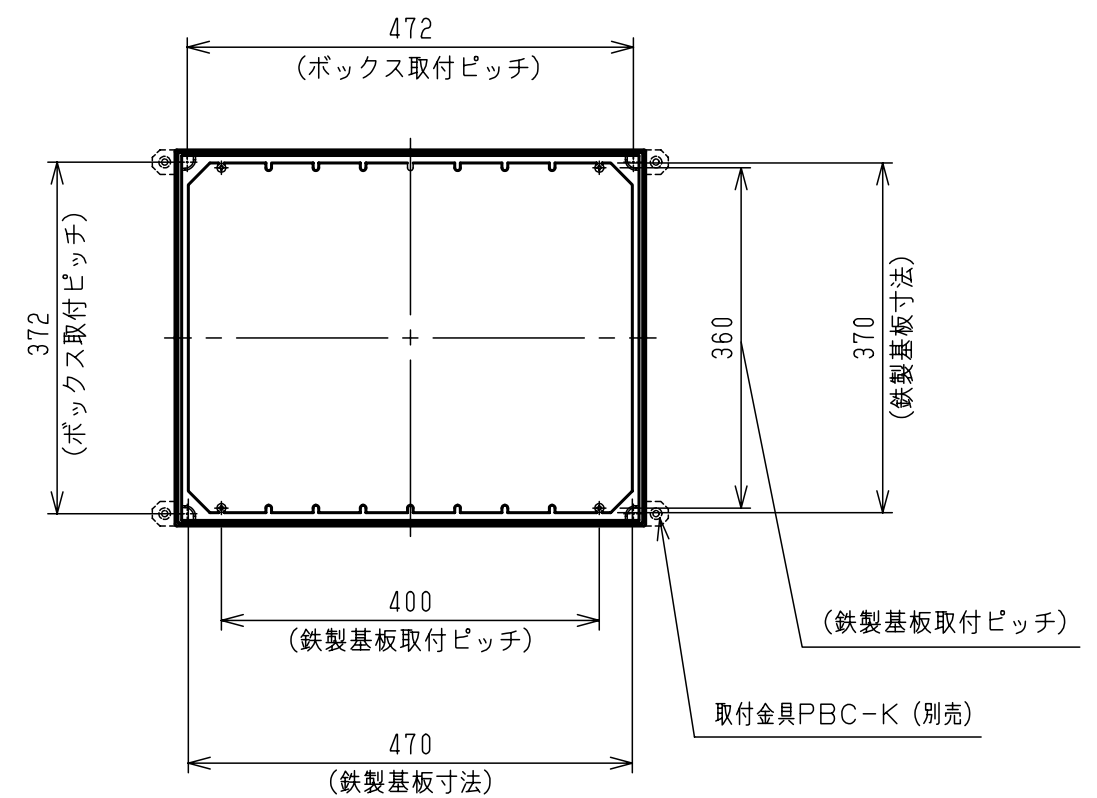

付属品リスト		
部品名	備考	入数
コーナープラグ	取付ねじ部保護用	4
取扱説明書		1

扉機器取付有効図

特記事項

- 扉の開閉角度は180°以上です。
- オプションに、取付金具 (PBC-K) がございます。用途に合わせてご使用ください。

キャビネット仕様		品名	
形式	屋内用	ポリカボックス PBC20-5040	
材質 (板厚)	ボデー	ポリカーボネート樹脂	t5.0
	ドア	ポリカーボネート樹脂	t4.0
	基板	鉄製基板	t1.6
色彩	ボデー	グレー (2.5PB9/2近似)	
	ドア	透明	
IP	保護等級	IP65	
作成日		2012年	7月10日