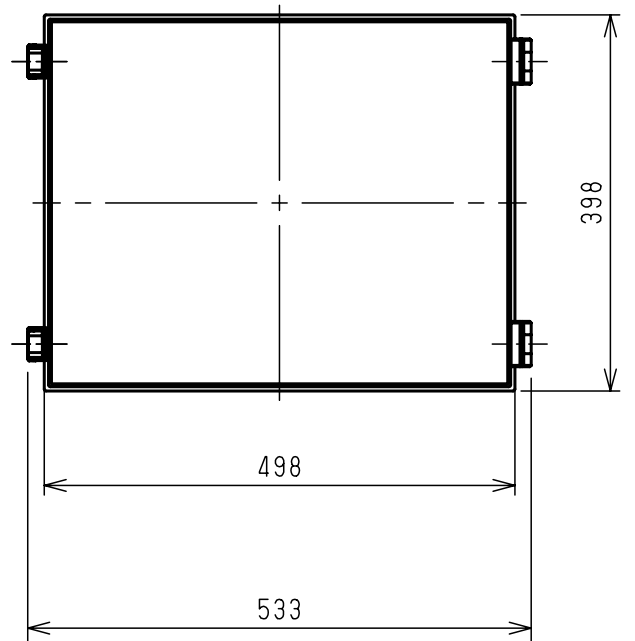

付属品リスト		
部品名	備考	入数
コーナープラグ	取付ねじ部保護用	4
取扱説明書		1

扉機器取付有効図

特記事項

- 扉の開閉角度は180°以上です。
- オプションに、取付金具 (PBC-K) がございます。用途に合わせてご使用ください。

キャビネット仕様		品名	
形式	屋内用	ポリカボックス PBC20-5040	
材質 (板厚)	ボデー	ポリカーボネート樹脂	t5.0
	ドア	ポリカーボネート樹脂	t4.0
	基板	鉄製基板	t1.6
色彩	ボデー	グレー (2.5PB9/2近似)	
	ドア	透明	
IP	保護等級	IP65	
作成日		2012年	7月10日