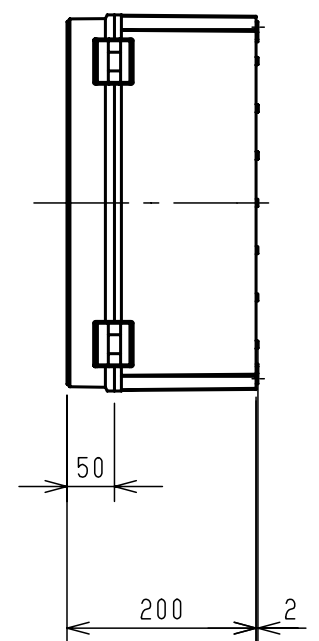

付属品リスト		
部品名	備考	入数
コーナープラグ	取付ねじ部保護用	4
取扱説明書		1

扉機器取付有効図

特記事項

- 扉の開閉角度は180°以上です。
- オプションに、取付金具 (PBC-K) がございます。用途に合わせてご使用ください。

キャビネット仕様		品名	
形式	屋内用	ポリカボックス PBC20-5040	
材質 (板厚)	ボデー	ポリカーボネート樹脂	t5.0
	ドア	ポリカーボネート樹脂	t4.0
	基板	鉄製基板	t1.6
色彩	ボデー	グレー (2.5PB9/2近似)	
	ドア	透明	
IP	保護等級	IP65	
作成日		2012年	7月10日