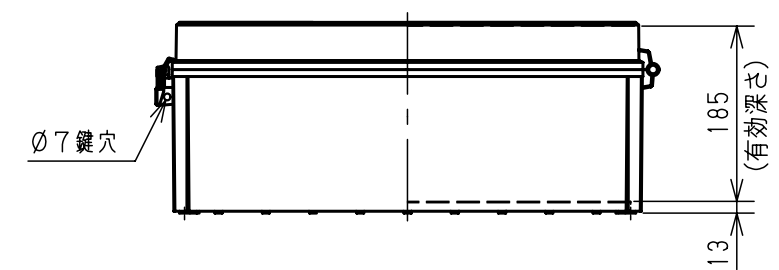

付属品リスト		
部品名	備考	入数
コーナープラグ	取付ねじ部保護用	4
取扱説明書		1

扉機器取付有効図

特記事項

- 扉の開閉角度は180°以上です。
- オプションに、取付金具 (PBC-K) がございます。用途に合わせてご使用ください。

キャビネット仕様		品名	
形式	屋内用	ポリカボックス PBC20-5040	
材質 (板厚)	ボデー	ポリカーボネート樹脂	t5.0
	ドア	ポリカーボネート樹脂	t4.0
	基板	鉄製基板	t1.6
色彩	ボデー	グレー (2.5PB9/2近似)	
	ドア	透明	
IP	保護等級	IP65	
作成日		2012年	7月10日