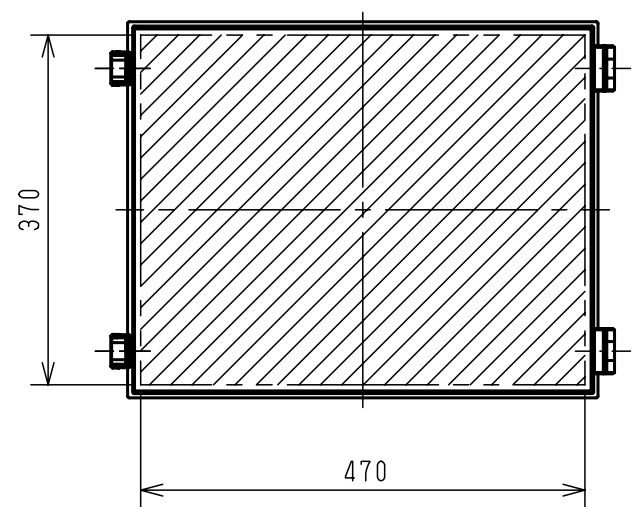

付属品リスト		
部品名	備考	入数
コーナープラグ	取付ねじ部保護用	4
取扱説明書		1

扉機器取付有効図

特記事項

- 扉の開閉角度は180°以上です。
- オプションに、取付金具 (PBC-K) がございます。用途に合わせてご使用ください。

キャビネット仕様		品名	
形式	屋内用	ポリカボックス PBC20-5040	
材質 (板厚)	ボデー	ポリカーボネート樹脂	t5.0
	ドア	ポリカーボネート樹脂	t4.0
	基板	鉄製基板	t1.6
色彩	ボデー	グレー (2.5PB9/2近似)	
	ドア	透明	
IP	保護等級	IP65	
作成日		2012年	7月10日