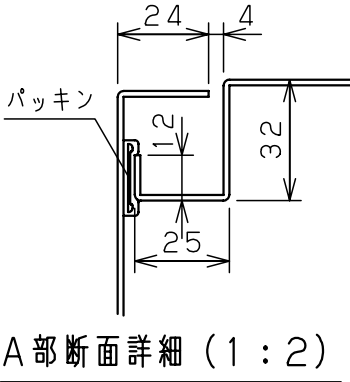

付属品リスト		
部品名	用途	入数
アースネジM8-12	ボデーアース用	2
キーセット	キーNo. N200×2個	1

注) 両扉の合わせ部の有効深さは
 図中有効深さより43mm
 引いた寸法になります

特記事項
 ・扉の開閉角度は約103°となります。

キャビネット仕様		品名	
形式	屋内用	RA形制御盤キャビネット	
ボデー	鋼板 t1.6	RA30-108-2C	
ドア	鋼板 t1.6	図番	1/2
基板	鋼板 t2.3	合基準	
塗装色	クリーム (2.5Y9/1)	尺	1:15
IP	保護等級 IP4X	設計	井上
質量	製品質量 50.1 kg	製	井上
		検	池田
		作成日	2009年 1月 6日