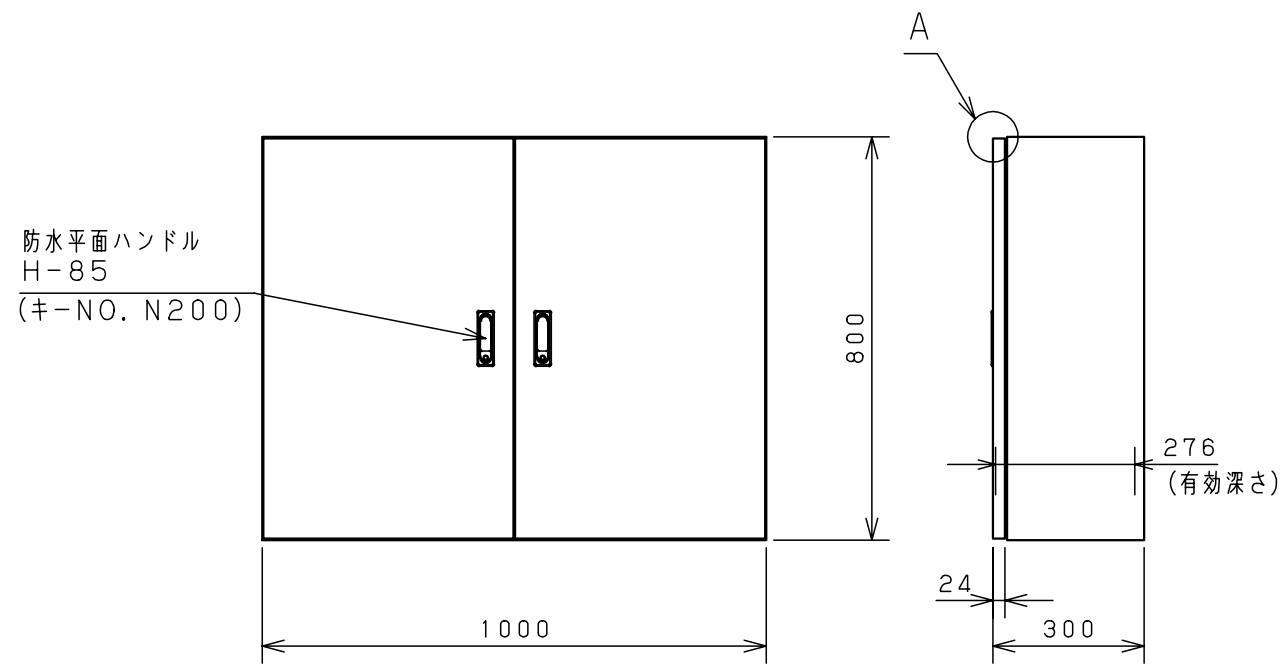

付属品リスト		
部品名	用途	入数
アースネジM8-12	ボデーアース用	2
キーセット	キーNo. N200×2個	1

注) 両扉の合わせ部の有効深さは
 図中有効深さより43mm
 引いた寸法になります

特記事項
 ・扉の開閉角度は約103°となります。

キャビネット仕様		品名	
形式	屋内用	RA形制御盤キャビネット	
ボデー	鋼板 t1.6	RA30-108-2C	
ドア	鋼板 t1.6	図番	1/2
基板	鋼板 t2.3	合基準	
塗装色	クリーム (2.5Y9/1)	尺	1:15
IP	保護等級 IP4X	設計	井上
質量	製品質量 50.1 kg	製	井上
		検	池田
		作成日	2009年 1月 6日