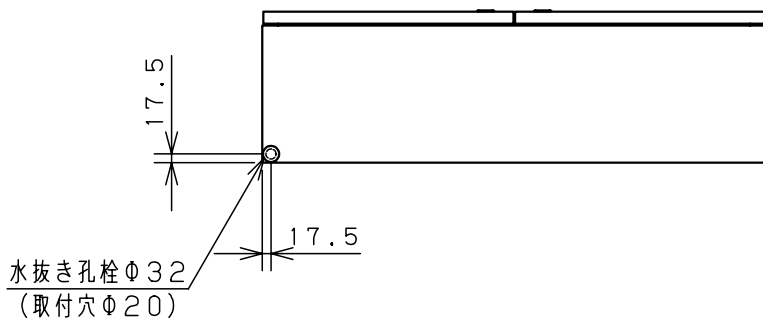

付属品リスト		
部品名	用途	入数
アースネジM8-12	ボデーアース用	2
キーセット	キーNo. N200×2個	1

注) 両扉の合わせ部の有効深さは
 図中有効深さより43mm
 引いた寸法になります

特記事項
 ・扉の開閉角度は約103°となります。

キャビネット仕様		品名	
形式	屋内用	RA形制御盤キャビネット	
ボデー	鋼板 t1.6	RA30-108-2C	
ドア	鋼板 t1.6	図番	1/2
基板	鋼板 t2.3	合基準	
塗装色	クリーム (2.5Y9/1)	尺	1:15
IP	保護等級 IP4X	設計	井上
質量	製品質量 50.1 kg	製	井上
		検	池田
		作成日	2009年 1月 6日