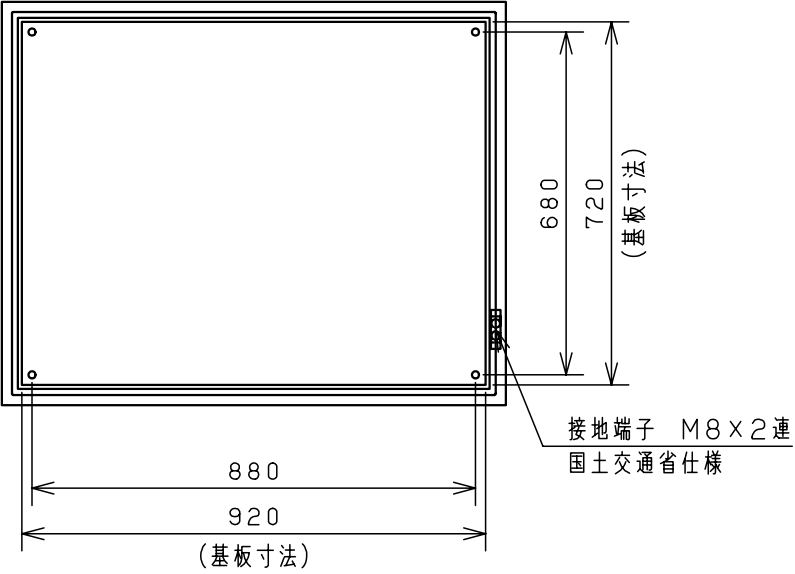

付属品リスト		
部品名	用途	入数
アースネジM8-12	ボデーアース用	2
キーセット	キーNo. N200×2個	1

注) 両扉の合わせ部の有効深さは
 図中有効深さより43mm
 引いた寸法になります

特記事項
 ・扉の開閉角度は約103°となります。

キャビネット仕様		品名	
形式	屋内用	RA形制御盤キャビネット	
ボデー	鋼板 t1.6	RA30-108-2C	
ドア	鋼板 t1.6	図番	1/2
基板	鋼板 t2.3	合基準	
塗装色	クリーム (2.5Y9/1)	尺	1:15
IP	保護等級 IP4X	設計	井上
質量	製品質量 50.1 kg	製	井上
		検	池田
		作成日	2009年 1月 6日