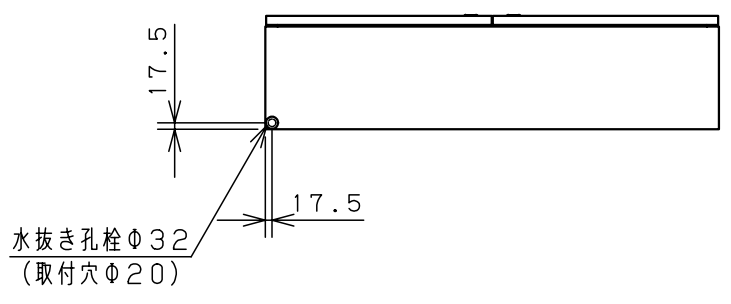

付属品リスト		
部品名	用途	入数
アースネジM8-12	ボデーアース用	2
キーセット	キーNo. N200×2個	1

注) 両扉の合わせ部の有効深さは
 図中有効深さより43mm
 引いた寸法になります

特記事項
 ・扉の開閉角度は約103°となります。

キャビネット仕様				品名				
形式	屋内用			RA形制御盤キャビネット				
ボデー	鋼板	t1.6			RA30-1210-2			
ドア	鋼板	t1.6			図番		1/2	
基板	鋼板	t2.3			A基準			
塗装色	ライトページュ (5Y7/1)			尺度	1:20	設計	井上	
IP	保護等級 IP4X			製	井上	検	池田	
質量	製品質量 70.8 kg			作成日	2009年 1月 6日			