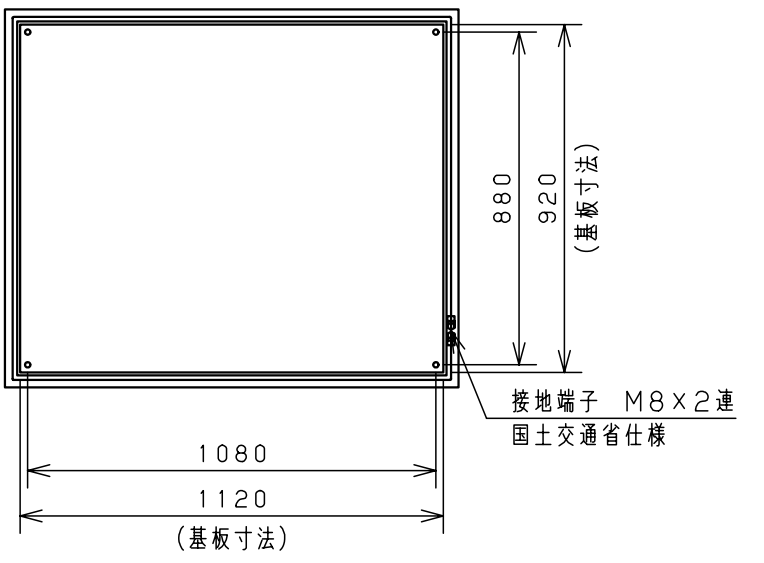

付属品リスト		
部品名	用途	入数
アースネジM8-12	ボデーアース用	2
キーセット	キーNo. N200×2個	1

注) 両扉の合わせ部の有効深さは
 図中有効深さより43mm
 引いた寸法になります

特記事項
 ・扉の開閉角度は約103°となります。

キャビネット仕様				品名				
形式	屋内用			RA形制御盤キャビネット				
ボデー	鋼板	t1.6			RA30-1210-2			
ドア	鋼板	t1.6			図番		1/2	
基板	鋼板	t2.3			A基準			
塗装色	ライトページュ (5Y7/1)			尺度	1:20	設計	井上	
IP	保護等級 IP4X			製	井上	検	池田	
質量	製品質量 70.8 kg			作成日	2009年 1月 6日			