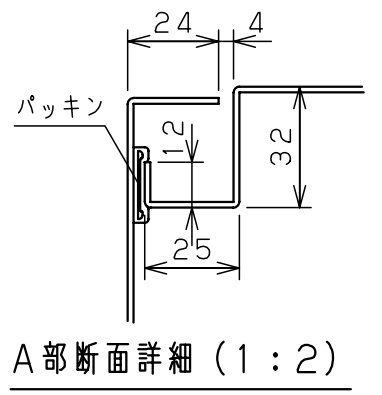

付属品リスト		
部品名	用途	入数
アースネジM8-12	ボデーアース用	2
キーセット	キーNo. N200×2個	1

注) 両扉の合わせ部の有効深さは
 図中有効深さより43mm
 引いた寸法になります

特記事項
 ・扉の開閉角度は約103°となります。

キャビネット仕様				品名				
形式	屋内用			RA形制御盤キャビネット				
ボデー	鋼板	t1.6			RA30-1210-2			
ドア	鋼板	t1.6			図番		1/2	
基板	鋼板	t2.3			A基準			
塗装色	ライトページュ (5Y7/1)			尺度	1:20	設計	井上	
IP	保護等級 IP4X			製	井上	検	池田	
質量	製品質量 70.8 kg			作成日	2009年 1月 6日			