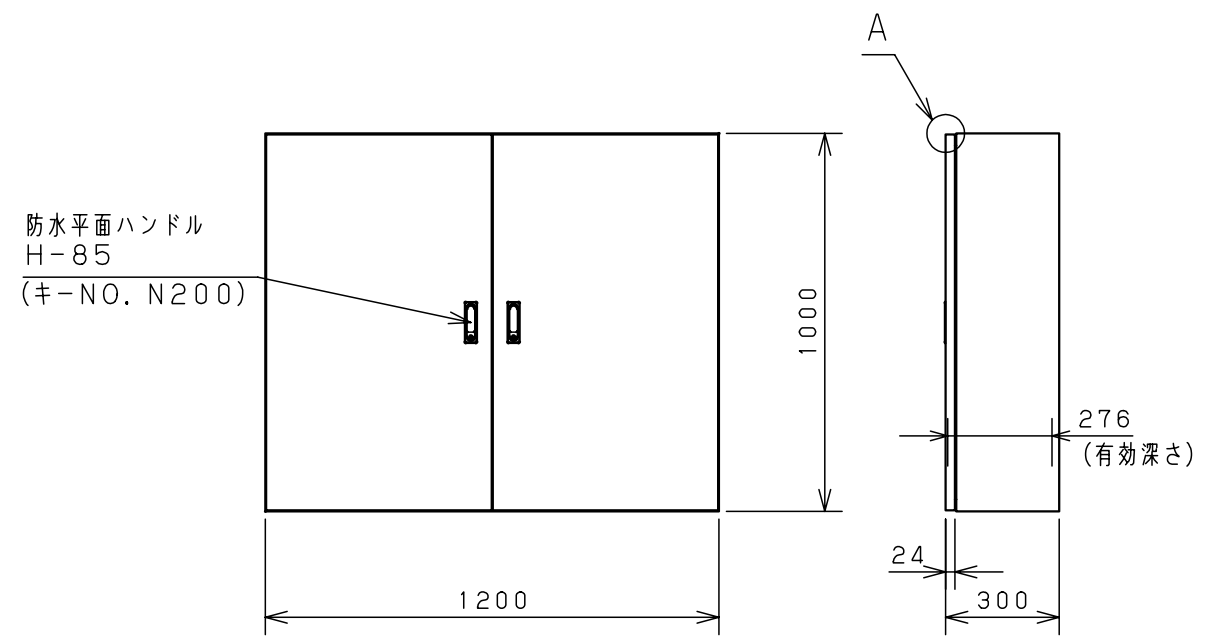

付属品リスト		
部品名	用途	入数
アースネジM8-12	ボデーアース用	2
キーセット	キーNo. N200×2個	1

注) 両扉の合わせ部の有効深さは
 図中有効深さより43mm
 引いた寸法になります

特記事項
 ・扉の開閉角度は約103°となります。

キャビネット仕様				品名				
形式	屋内用			RA形制御盤キャビネット				
ボデー	鋼板	t1.6			RA30-1210-2			
ドア	鋼板	t1.6			図番		1/2	
基板	鋼板	t2.3			A基準			
塗装色	ライトページュ (5Y7/1)			尺度	1:20	設計	井上	
IP	保護等級 IP4X			製	井上	検	池田	
質量	製品質量 70.8 kg			作成日	2009年 1月 6日			