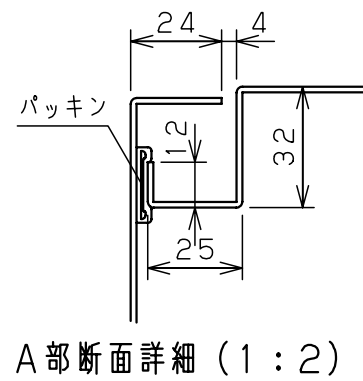

付属品リスト		
部品名	用途	入数
アースネジM8-12	ボデーアース用	2
キーセット	キーNo. N200×2個	1

注) 両扉の合わせ部の有効深さは
 図中有効深さより43mm
 引いた寸法になります

特記事項

・扉の開閉角度は約103°となります。

キャビネット仕様				品名							
形式	屋内用	RA形制御盤キャビネット		RA30-1410-2C							
ボデー	鋼板	t1.6	図番	1/2							
ドア	鋼板	t1.6	合基準	尺 度	1:20	設計	水野	製 図	伊藤	検 図	鈴木
基板	鋼板	t2.3									
塗装色	クリーム (2.5Y9/1)			作成日	2009年		8月	20日			
IP	保護等級	IP4X									
質量	製品質量	79.4 kg									