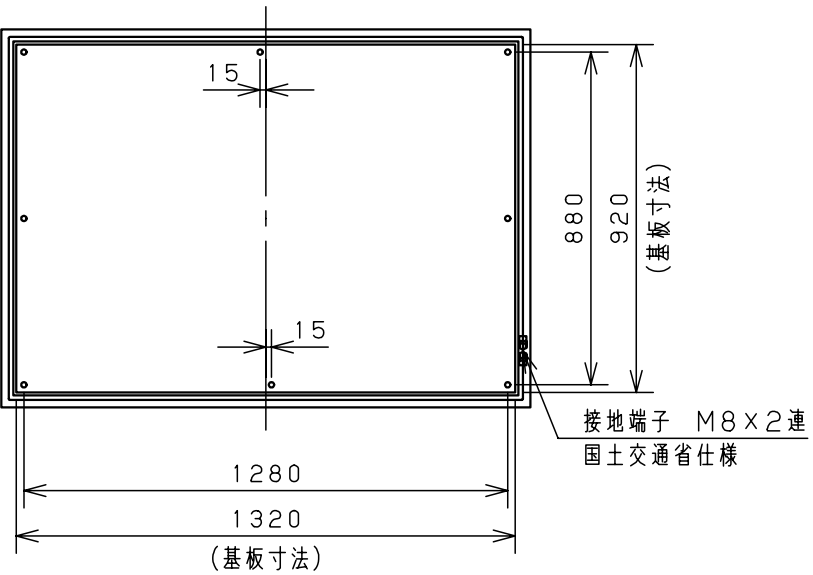

付属品リスト		
部品名	用途	入数
アースネジM8-12	ボデーアース用	2
キーセット	キーNo. N200×2個	1

注) 両扉の合わせ部の有効深さは
 図中有効深さより43mm
 引いた寸法になります

特記事項

・扉の開閉角度は約103°となります。

キャビネット仕様				品名							
形式	屋内用	RA形制御盤キャビネット		RA30-1410-2C							
ボデー	鋼板	t1.6	図番	1/2							
ドア	鋼板	t1.6	合基準	尺 度	1:20	設計	水野	製 図	伊藤	検 図	鈴木
基板	鋼板	t2.3									
塗装色	クリーム (2.5Y9/1)			作成日	2009年		8月	20日			
IP	保護等級	IP4X									
質量	製品質量	79.4 kg									