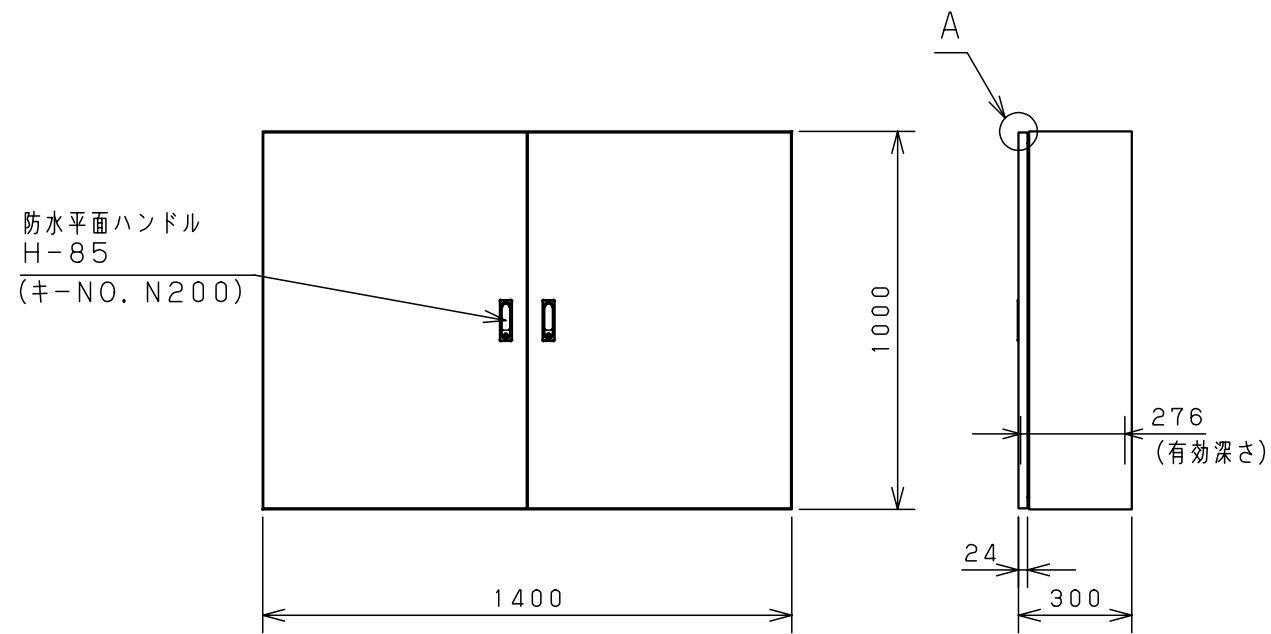

付属品リスト		
部品名	用途	入数
アースネジM8-12	ボデーアース用	2
キーセット	キーNo. N200×2個	1

注) 両扉の合わせ部の有効深さは
 図中有効深さより43mm
 引いた寸法になります

特記事項

・扉の開閉角度は約103°となります。

キャビネット仕様				品名							
形式	屋内用	RA形制御盤キャビネット		RA30-1410-2C							
ボデー	鋼板	t1.6	図番	1/2							
ドア	鋼板	t1.6	合基準	尺 度	1:20	設計	水野	製 図	伊藤	検 図	鈴木
基板	鋼板	t2.3									
塗装色	クリーム (2.5Y9/1)			作成日	2009年		8月	20日			
IP	保護等級	IP4X									
質量	製品質量	79.4 kg									