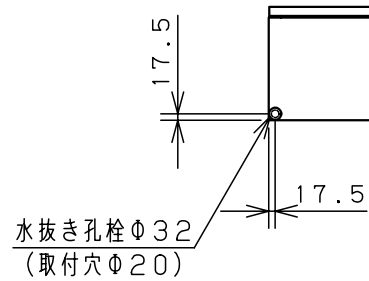

付属品リスト		
部品名	用途	入数
アースネジM8-12	ボデーアース用	2
キーセット	キーNo. N200×2個	1

注) 両扉の合わせ部の有効深さは
 図中有効深さより43mm
 引いた寸法になります

特記事項

・扉の開閉角度は約103°となります。

キャビネット仕様				品名							
形式	屋内用	RA形制御盤キャビネット		RA30-1410-2C							
ボデー	鋼板	t1.6	図番	1/2							
ドア	鋼板	t1.6	合基準	尺 度	1:20	設計	水野	製 図	伊藤	検 図	鈴木
基板	鋼板	t2.3									
塗装色	クリーム (2.5Y9/1)			作成日	2009年		8月	20日			
IP	保護等級	IP4X									
質量	製品質量	79.4 kg									