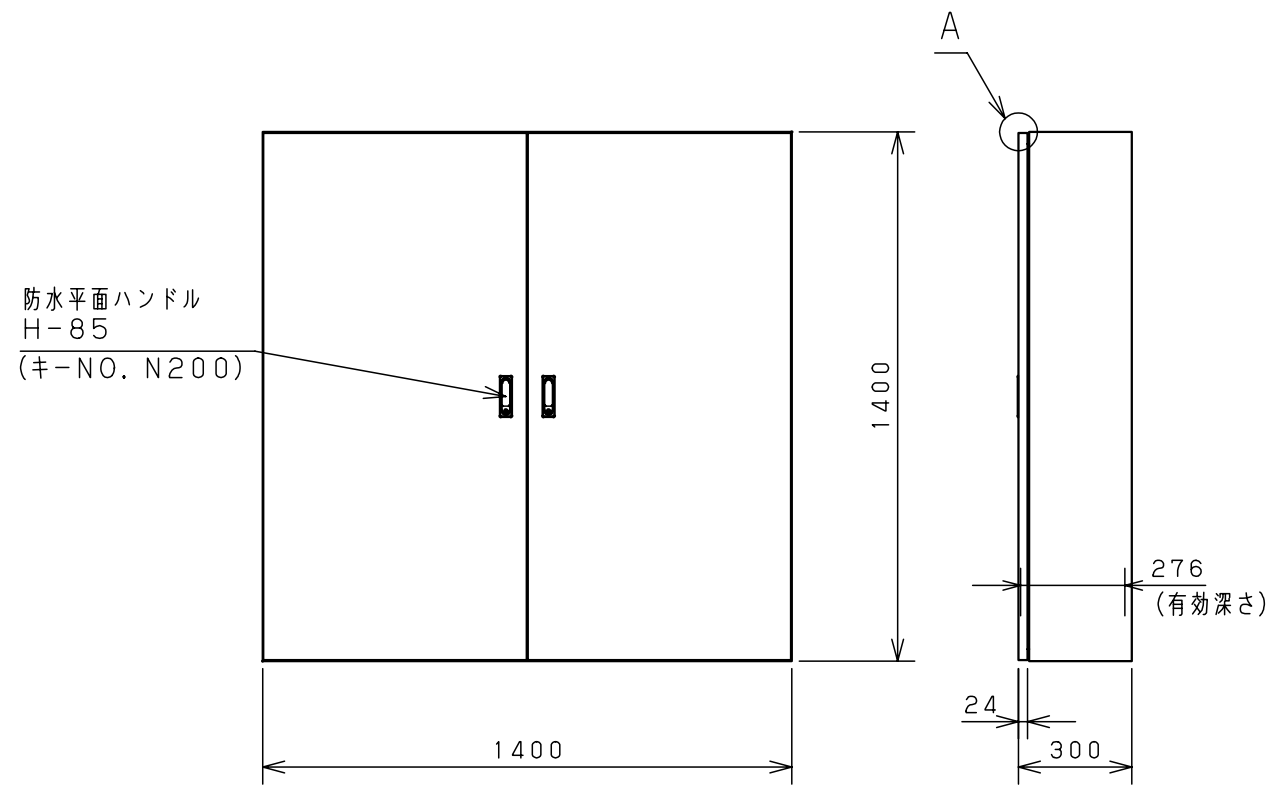

付属品リスト		
部品名	用途	入数
アースネジM8-12	ボデーアース用	2
キーセット	キーNo. N200×2個	1

注) 両扉の合わせ部の有効深さは
 図中有効深さより43mm
 引いた寸法になります

特記事項

・扉の開閉角度は約103°となります。

キャビネット仕様		品名		RA形制御盤キャビネット							
形式	屋内用	RA30-1414-2									
ボデー	鋼板 t1.6	図番	1/2								
ドア	鋼板 t1.6										
基板	鋼板 t2.3	合基準	尺度	1:20	設計	水野	製図	伊藤	検図	鈴木	
塗装色	ライトページュ (5Y7/1)										
IP	保護等級 IP4X	作成日		2009年		8月		20日			
質量	製品質量 106.8 kg										