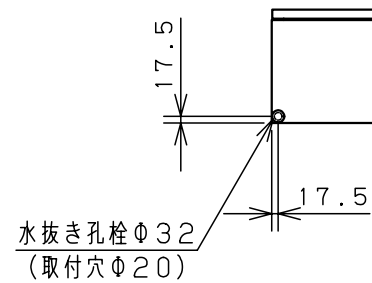

付属品リスト		
部品名	用途	入数
アースネジM8-12	ボデーアース用	2
キーセット	キーNo. N200×2個	1

注) 両扉の合わせ部の有効深さは
 図中有効深さより43mm
 引いた寸法になります

特記事項

・扉の開閉角度は約103°となります。

キャビネット仕様		品名		RA形制御盤キャビネット							
形式	屋内用	RA30-1414-2									
ボデー	鋼板 t1.6	図番	1/2								
ドア	鋼板 t1.6										
基板	鋼板 t2.3	合基準	尺度	1:20	設計	水野	製図	伊藤	検図	鈴木	
塗装色	ライトページュ (5Y7/1)										
IP	保護等級 IP4X	作成日		2009年		8月		20日			
質量	製品質量 106.8 kg										