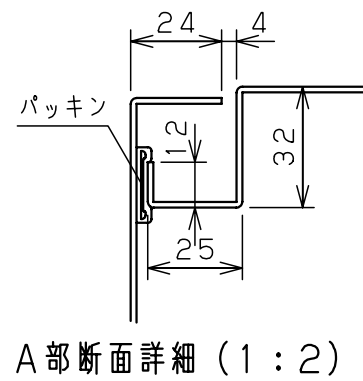

付属品リスト		
部品名	用途	入数
アースネジM8-12	ボデーアース用	2
キーセット	キーNo. N200×2個	1

注) 両扉の合わせ部の有効深さは
 図中有効深さより43mm
 引いた寸法になります

特記事項

・扉の開閉角度は約103°となります。

キャビネット仕様		品名		RA形制御盤キャビネット							
形式	屋内用	RA30-1414-2									
ボデー	鋼板 t1.6	図番	1/2								
ドア	鋼板 t1.6										
基板	鋼板 t2.3	合基準	尺度	1:20	設計	水野	製図	伊藤	検図	鈴木	
塗装色	ライトページュ (5Y7/1)										
IP	保護等級 IP4X	作成日		2009年		8月		20日			
質量	製品質量 106.8 kg										