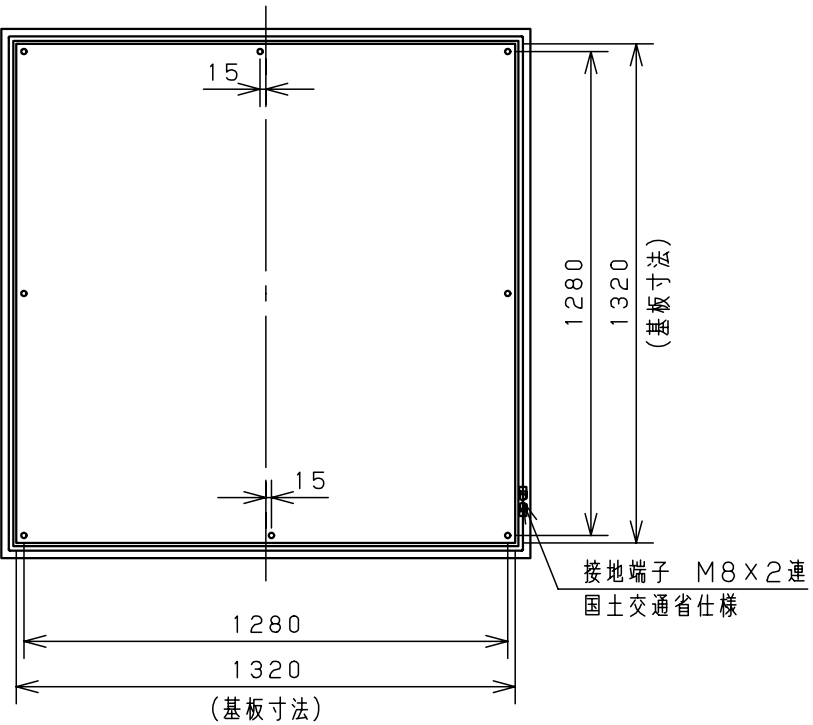

付属品リスト		
部品名	用途	入数
アースネジM8-12	ボデーアース用	2
キーセット	キーNo. N200×2個	1

注) 両扉の合わせ部の有効深さは
 図中有効深さより43mm
 引いた寸法になります

特記事項

・扉の開閉角度は約103°となります。

キャビネット仕様		品名		RA形制御盤キャビネット							
形式	屋内用	RA30-1414-2									
ボデー	鋼板 t1.6	図番	1/2								
ドア	鋼板 t1.6										
基板	鋼板 t2.3	合基準	尺度	1:20	設計	水野	製図	伊藤	検図	鈴木	
塗装色	ライトページュ (5Y7/1)										
IP	保護等級 IP4X	作成日		2009年		8月		20日			
質量	製品質量 106.8 kg										