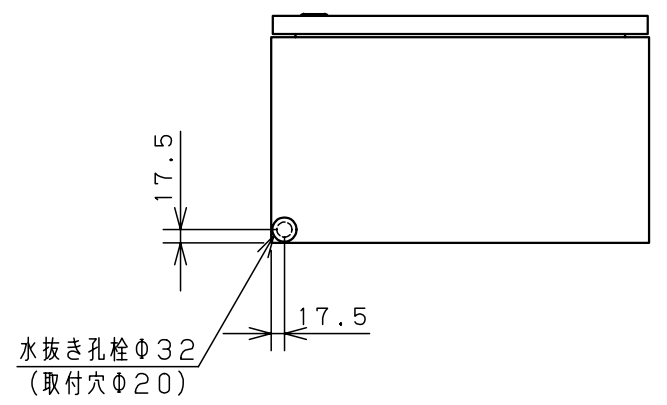

付属品リスト		
部品名	用途	入数
アースネジM8-12	ボデーアース用	2
キーセット	キーNo. N200×2個	1

特記事項
・扉の開閉角度は約103°となります。

キャビネット仕様		品名		RA形制御盤キャビネット						
形式	屋内・屋外兼用	RA30-55C								
ボデー	鋼板 t1.6	図番	1/2							
ドア	鋼板 t1.6									
基板	鋼板 t2.3	A/B基準	尺	1:10	設計	井上	製	井上	検	池田
塗装色	クリーム (2.5Y9/1)		質量	製品質量	18.9 kg	作成日	2009年	1月	6日	
IP	保護等級 IP54 (カテゴリ-2)									