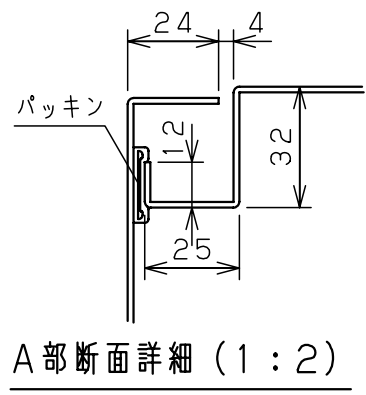

付属品リスト		
部品名	用途	入数
アースネジM8-12	ボデーアース用	2
キーセット	キーNo. N200×2個	1

特記事項
・扉の開閉角度は約103°となります。

キャビネット仕様		品名		RA形制御盤キャビネット						
形式	屋内・屋外兼用	RA30-55C								
ボデー	鋼板 t1.6	図番	1/2							
ドア	鋼板 t1.6									
基板	鋼板 t2.3	A/B基準	尺	1:10	設計	井上	製	井上	検	池田
塗装色	クリーム (2.5Y9/1)		質量	製品質量	18.9 kg	作成日	2009年	1月	6日	
IP	保護等級 IP54 (カテゴリ-2)									