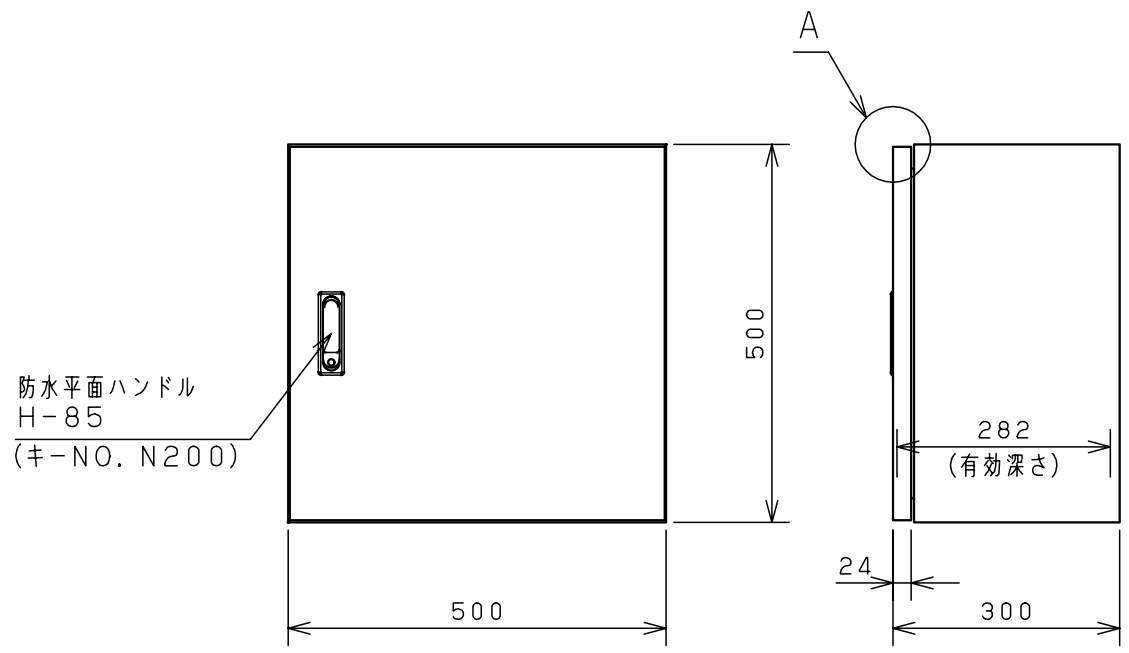

付属品リスト		
部品名	用途	入数
アースネジM8-12	ボデーアース用	2
キーセット	キーNo. N200×2個	1

特記事項
・扉の開閉角度は約103°となります。

キャビネット仕様		品名		RA形制御盤キャビネット						
形式	屋内・屋外兼用	RA30-55C								
ボデー	鋼板 t1.6	図番	1/2							
ドア	鋼板 t1.6									
基板	鋼板 t2.3	A/B基準	尺	1:10	設計	井上	製	井上	検	池田
塗装色	クリーム (2.5Y9/1)		質量	製品質量	18.9 kg	作成日	2009年	1月	6日	
IP	保護等級 IP54 (カテゴリ-2)									