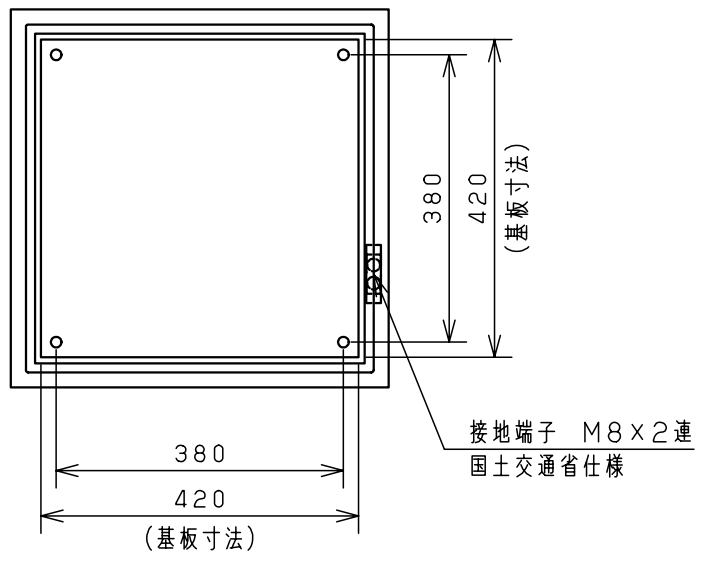

付属品リスト		
部品名	用途	入数
アースネジM8-12	ボデーアース用	2
キーセット	キーNo. N200×2個	1

特記事項
・扉の開閉角度は約103°となります。

キャビネット仕様		品名		RA形制御盤キャビネット						
形式	屋内・屋外兼用	RA30-55C								
ボデー	鋼板 t1.6	図番	1/2							
ドア	鋼板 t1.6									
基板	鋼板 t2.3	A/B基準	尺	1:10	設計	井上	製	井上	検	池田
塗装色	クリーム (2.5Y9/1)		質量	製品質量	18.9 kg	作成日	2009年	1月	6日	
IP	保護等級 IP54 (カテゴリ-2)									