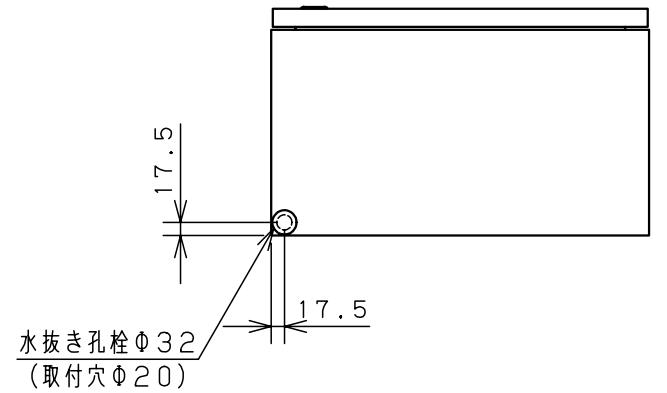

付属品リスト		
部品名	用途	入数
アースネジM8-12	ボデーアース用	2
キーセット	キーNo. N200×2個	1

特記事項
・扉の開閉角度は約103°となります。

キャビネット仕様		品名	
形式	屋内・屋外兼用	RA形制御盤キャビネット	
ボデー	鋼板 t1.6	RA30-56C	
ドア	鋼板 t1.6	図番	1/2
基板	鋼板 t2.3	合基準	
塗装色	クリーム (2.5Y9/1)	尺度	1:10
IP	保護等級 IP54 (カテゴリー-2)	設計	井上
質量	製品質量 21.8 kg	製図	井上
		検図	池田
		作成日	2009年 1月 6日

扉 機器取付有効図

- H : 製品タテ寸法
- H1 : 扉寸法 (H-6)
- H2 : 溶接ナット間寸法 (H-125)
- W : 製品ヨコ寸法
- W1 : 扉寸法 (W-4)
- W2 : 左扉溶接ナット間寸法 (W/2-159)
- W3 : 右扉溶接ナット間寸法 (W/2-160)

注1) フカサ120mmの機種は矢印の位置のみ溶接ナットがあります。
 注2) タテ1000mm以上の機種はH2=875mmになります。