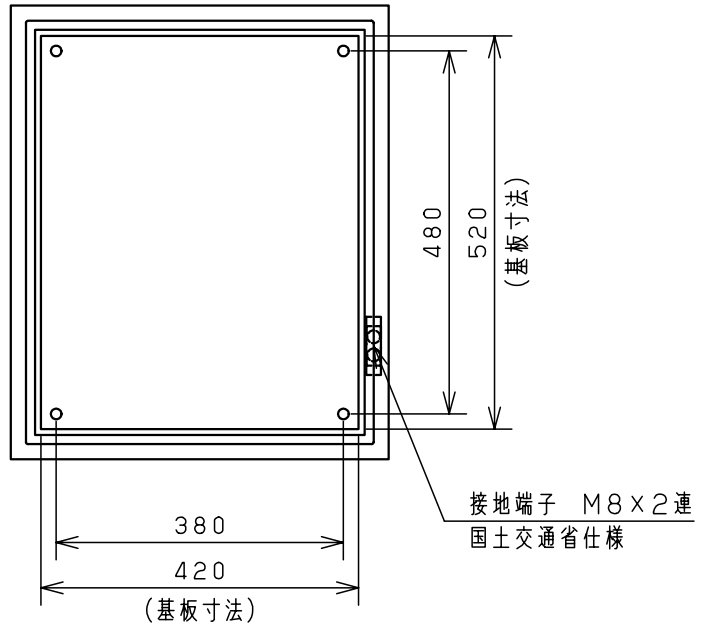

付属品リスト		
部品名	用途	入数
アースネジM8-12	ボデーアース用	2
キーセット	キーNo. N200×2個	1

特記事項
・扉の開閉角度は約103°となります。

キャビネット仕様		品名	
形式	屋内・屋外兼用	RA形制御盤キャビネット	
ボデー	鋼板 t1.6	RA30-56C	
ドア	鋼板 t1.6	図番	1/2
基板	鋼板 t2.3	合基準	
塗装色	クリーム (2.5Y9/1)	尺度	1:10
IP	保護等級 IP54 (カテゴリー-2)	設計	井上
質量	製品質量 21.8 kg	製図	井上
		検図	池田
		作成日	2009年 1月 6日

扉 機器取付有効図

- H : 製品タテ寸法
- H1 : 扉寸法 (H-6)
- H2 : 溶接ナット間寸法 (H-125)
- W : 製品ヨコ寸法
- W1 : 扉寸法 (W-4)
- W2 : 左扉溶接ナット間寸法 (W/2-159)
- W3 : 右扉溶接ナット間寸法 (W/2-160)

注1) フカサ120mmの機種は矢印の位置のみ溶接ナットがあります。
 注2) タテ1000mm以上の機種はH2=875mmになります。

キャビネット仕様		品名	RA形制御盤キャビネット			
			詳細図 RA			
図番						2/2
合基準	尺度	設計	井上	製図	井上	検図
						池田
作成日 2009年 01月 06日						