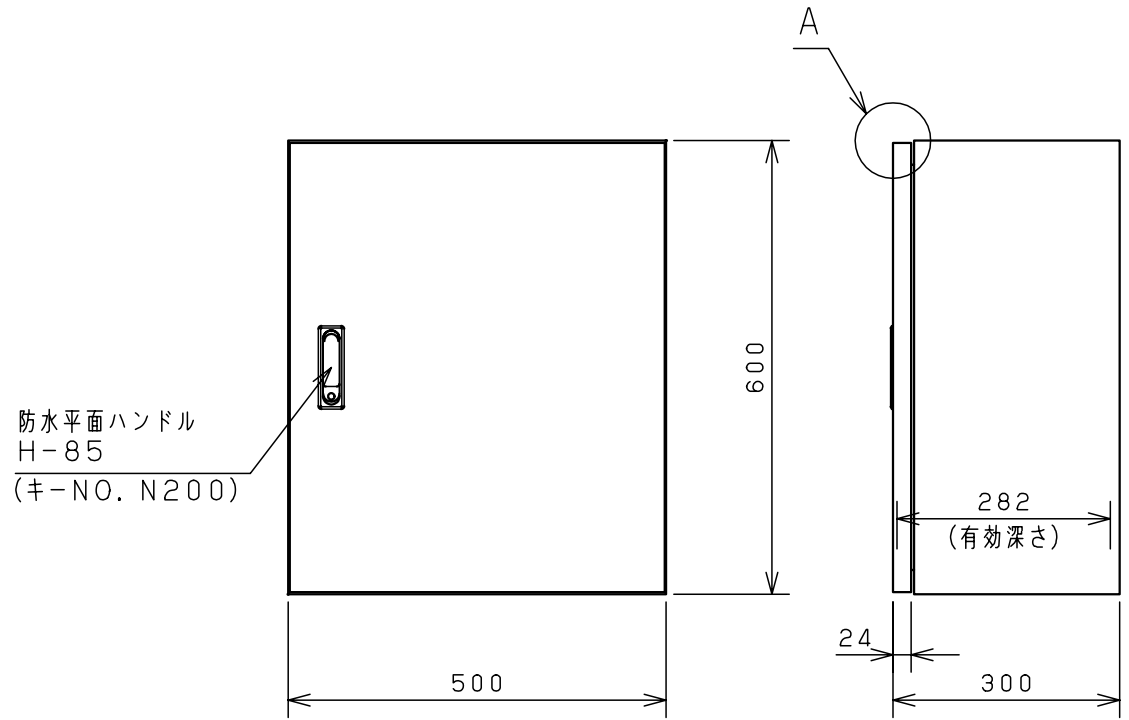

付属品リスト		
部品名	用途	入数
アースネジM8-12	ボデーアース用	2
キーセット	キーNo. N200×2個	1

特記事項
・扉の開閉角度は約103°となります。

キャビネット仕様		品名	
形式	屋内・屋外兼用	RA形制御盤キャビネット	
ボデー	鋼板 t1.6	RA30-56C	
ドア	鋼板 t1.6	図番	1/2
基板	鋼板 t2.3	合基準	
塗装色	クリーム (2.5Y9/1)	尺度	1:10
IP	保護等級 IP54 (カテゴリー-2)	設計	井上
質量	製品質量 21.8 kg	製図	井上
		検図	池田
		作成日	2009年 1月 6日

扉 機器取付有効図

- H : 製品タテ寸法
- H1 : 扉寸法 (H-6)
- H2 : 溶接ナット間寸法 (H-125)
- W : 製品ヨコ寸法
- W1 : 扉寸法 (W-4)
- W2 : 左扉溶接ナット間寸法 (W/2-159)
- W3 : 右扉溶接ナット間寸法 (W/2-160)

注1) フカサ120mmの機種は矢印の位置のみ溶接ナットがあります。
 注2) タテ1000mm以上の機種はH2=875mmになります。