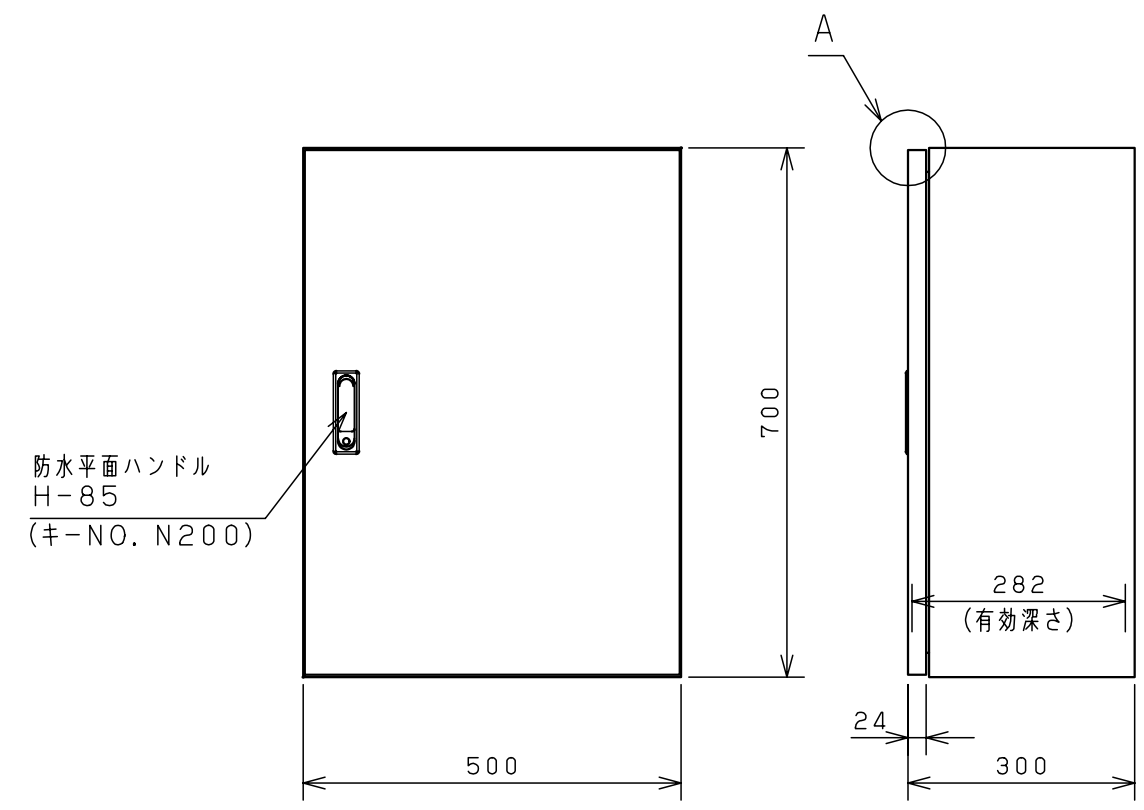

付属品リスト		
部品名	用途	入数
アースネジM8-12	ボデーアース用	2
キーセット	キーNo. N200×2個	1

防水平面ハンドル  
H-85  
(キーNO. N200)

水抜き孔 $\phi$ 32  
(取付穴 $\phi$ 20)

A部断面詳細 (1:2)

特記事項

・扉の開閉角度は約103°となります。

キャビネット仕様		品名		RA形制御盤キャビネット			
形式	屋内・屋外兼用	RA30-57					
ボデー	鋼板 t1.6	図番	1/2				
ドア	鋼板 t1.6						
基板	鋼板 t2.3	A/B基準	尺	設計	製	検	
塗装色	ライトベージュ (5Y7/1)		1:10	井上	井上	池田	
IP	保護等級 IP54 (カテゴリ-2)	作成日		2009年 1月 6日			
質量	製品質量 24.7 kg						