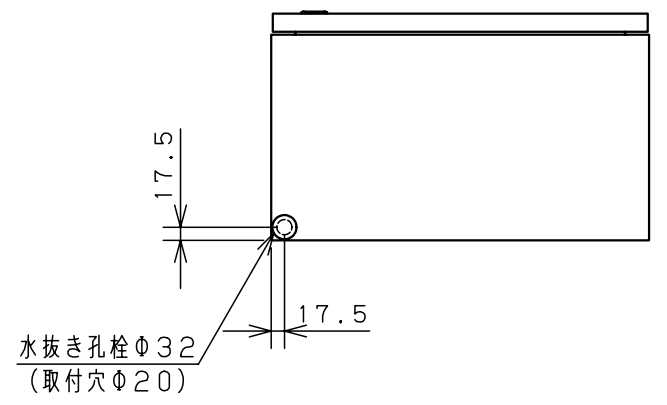

付属品リスト		
部品名	用途	入数
アースネジM8-12	ボデーアース用	2
キーセット	キーNo. N200×2個	1

防水平面ハンドル  
H-85  
(キーNO. N200)

水抜き孔 $\phi$ 32  
(取付穴 $\phi$ 20)

A部断面詳細 (1:2)

特記事項

・扉の開閉角度は約103°となります。

キャビネット仕様		品名		RA形制御盤キャビネット			
形式	屋内・屋外兼用	RA30-57					
ボデー	鋼板 t1.6	図番	1/2				
ドア	鋼板 t1.6						
基板	鋼板 t2.3	A/B基準	尺	設計	製	検	
塗装色	ライトベージュ (5Y7/1)		1:10	井上	井上	池田	
IP	保護等級 IP54 (カテゴリ-2)	作成日		2009年 1月 6日			
質量	製品質量 24.7 kg						