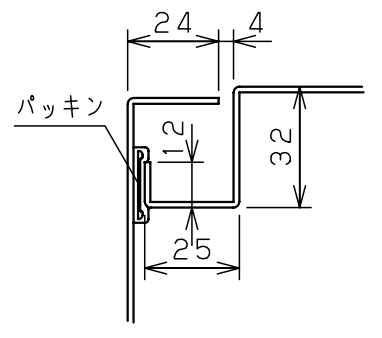

付属品リスト		
部品名	用途	入数
アースネジM8-12	ボデーアース用	2
キーセット	キーNo. N200×2個	1

防水平面ハンドル  
H-85  
(キーNO. N200)

水抜き孔 $\phi$ 32  
(取付穴 $\phi$ 20)

A部断面詳細 (1:2)

特記事項

・扉の開閉角度は約103°となります。

キャビネット仕様		品名		RA形制御盤キャビネット			
形式	屋内・屋外兼用	RA30-57					
ボデー	鋼板 t1.6	図番	1/2				
ドア	鋼板 t1.6						
基板	鋼板 t2.3	A/B基準	尺	設計	製	検	
塗装色	ライトベージュ (5Y7/1)		1:10	井上	井上	池田	
IP	保護等級 IP54 (カテゴリ-2)	作成日		2009年 1月 6日			
質量	製品質量 24.7 kg						