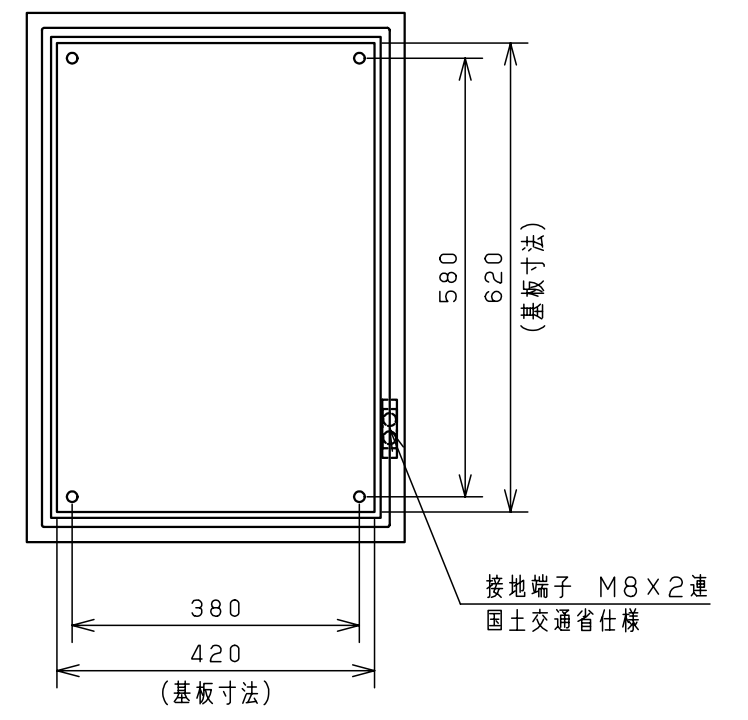

付属品リスト		
部品名	用途	入数
アースネジM8-12	ボデーアース用	2
キーセット	キーNo. N200×2個	1

防水平面ハンドル  
H-85  
(キーNO. N200)

水抜き孔 $\phi$ 32  
(取付穴 $\phi$ 20)

A部断面詳細 (1:2)

特記事項

・扉の開閉角度は約103°となります。

キャビネット仕様		品名		RA形制御盤キャビネット			
形式	屋内・屋外兼用	RA30-57					
ボデー	鋼板 t1.6	図番	1/2				
ドア	鋼板 t1.6						
基板	鋼板 t2.3	A/B基準	尺	設計	製	検	
塗装色	ライトベージュ (5Y7/1)		1:10	井上	井上	池田	
IP	保護等級 IP54 (カテゴリ-2)	作成日		2009年 1月 6日			
質量	製品質量 24.7 kg						