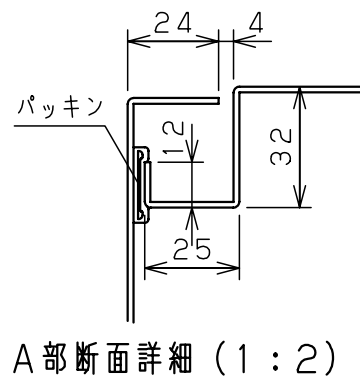

付属品リスト		
部品名	用途	入数
アースネジM8-12	ボデーアース用	2
キーセット	キーNo. N200×2個	1

特記事項

・扉の開閉角度は約103°となります。

キャビネット仕様		品名	RA形制御盤キャビネット			
形式	屋内・屋外兼用	RA30-612		1/2		
ボデー	鋼板 t1.6	図番	1/2	設計	井上	製図
ドア	鋼板 t1.6					
基板	鋼板 t2.3					
塗装色	ライトベージュ (5Y7/1)	図番	井上	製図	井上	検図
IP	保護等級 IP54 (カテゴリ-2)	設計	井上	製図	井上	検図
質量	製品質量 45.8 kg	作成日	2009年 1月 6日		池田	