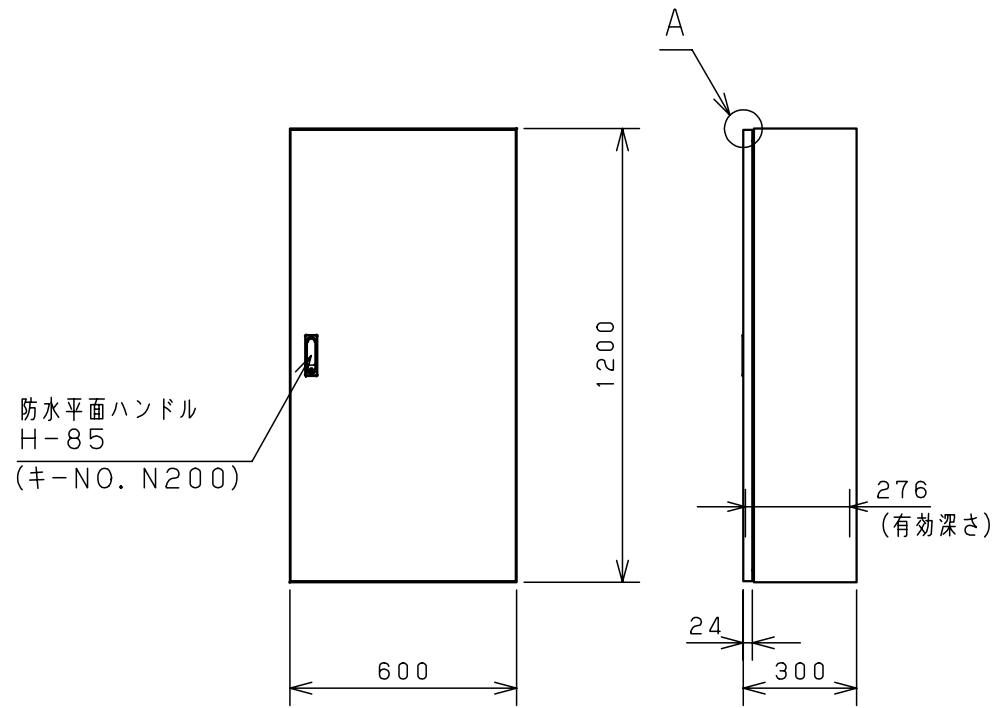

付属品リスト		
部品名	用途	入数
アースネジM8-12	ボデーアース用	2
キーセット	キーNo. N200×2個	1

特記事項

・扉の開閉角度は約103°となります。

キャビネット仕様		品名	RA形制御盤キャビネット			
形式	屋内・屋外兼用	RA30-612		1/2		
ボデー	鋼板 t1.6	図番	1/2	設計	井上	製図
ドア	鋼板 t1.6					
基板	鋼板 t2.3					
塗装色	ライトベージュ (5Y7/1)	図番	井上	製図	井上	検図
IP	保護等級 IP54 (カテゴリ-2)	設計	井上	製図	井上	検図
質量	製品質量 45.8 kg	作成日	2009年 1月 6日		池田	