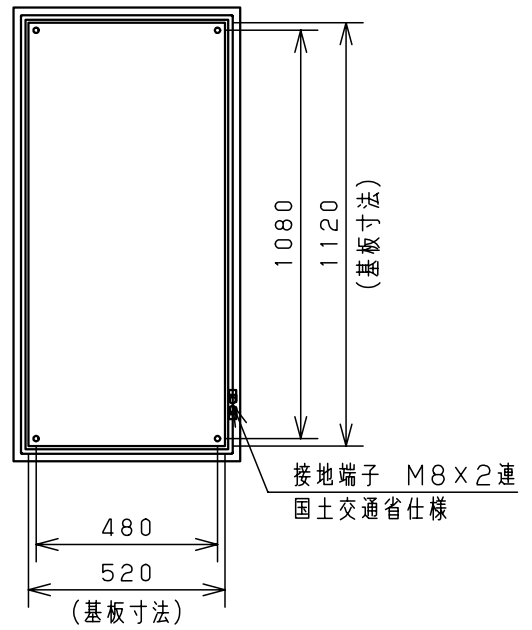

付属品リスト		
部品名	用途	入数
アースネジM8-12	ボデーアース用	2
キーセット	キーNo. N200×2個	1

特記事項

・扉の開閉角度は約103°となります。

キャビネット仕様		品名	RA形制御盤キャビネット			
形式	屋内・屋外兼用	RA30-612		1/2		
ボデー	鋼板 t1.6	図番	1/2	設計	井上	製図
ドア	鋼板 t1.6					
基板	鋼板 t2.3					
塗装色	ライトベージュ (5Y7/1)	図番	井上	製図	井上	検図
IP	保護等級 IP54 (カテゴリ-2)	設計	井上	製図	井上	検図
質量	製品質量 45.8 kg	作成日	2009年 1月 6日		池田	