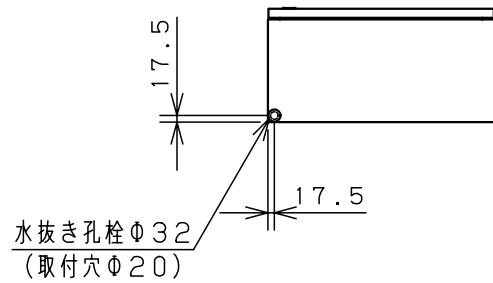

付属品リスト		
部品名	用途	入数
アースネジM8-12	ボデーアース用	2
キーセット	キーNo. N200×2個	1

特記事項

・扉の開閉角度は約103°となります。

キャビネット仕様		品名	RA形制御盤キャビネット			
形式	屋内・屋外兼用	RA30-612		1/2		
ボデー	鋼板 t1.6	図番	1/2	設計	井上	製図
ドア	鋼板 t1.6					
基板	鋼板 t2.3					
塗装色	ライトベージュ (5Y7/1)	図番	井上	製図	井上	検図
IP	保護等級 IP54 (カテゴリ-2)	設計	井上	製図	井上	検図
質量	製品質量 45.8 kg	作成日	2009年 1月 6日		池田	