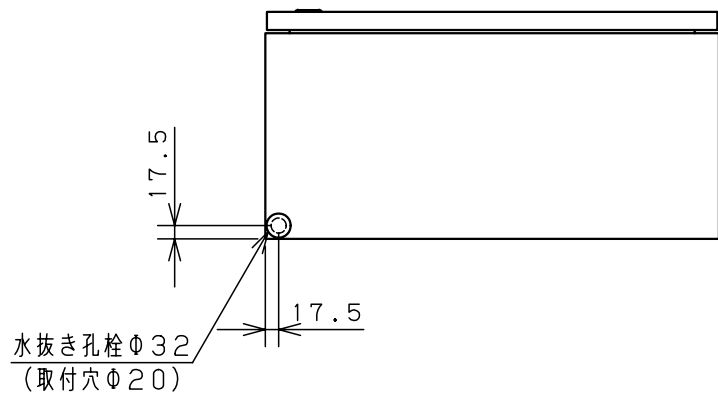

付属品リスト		
部品名	用途	入数
アースネジM8-12	ボデーアース用	2
キーセット	キーNo. N200×2個	1

防水平面ハンドル  
H-85  
(キーNO. N200)

水抜き孔栓φ32  
(取付穴φ20)

A部断面詳細(1:2)

特記事項  
・扉の開閉角度は約103°となります。

キャビネット仕様		品名		RA形制御盤キャビネット							
形式	屋内・屋外兼用	RA30-65									
ボデー	鋼板 t1.6	図番	1/2								
ドア	鋼板 t1.6										
基板	鋼板 t2.3	合計基準	尺度	1:10	設計	井上	製図	井上	検図	池田	
塗装色	ライトページュ(5Y7/1)										
IP	保護等級 IP54 (カテゴリ-2)	作成日		2009年		1月		6日			
質量	製品質量 21.8 kg										