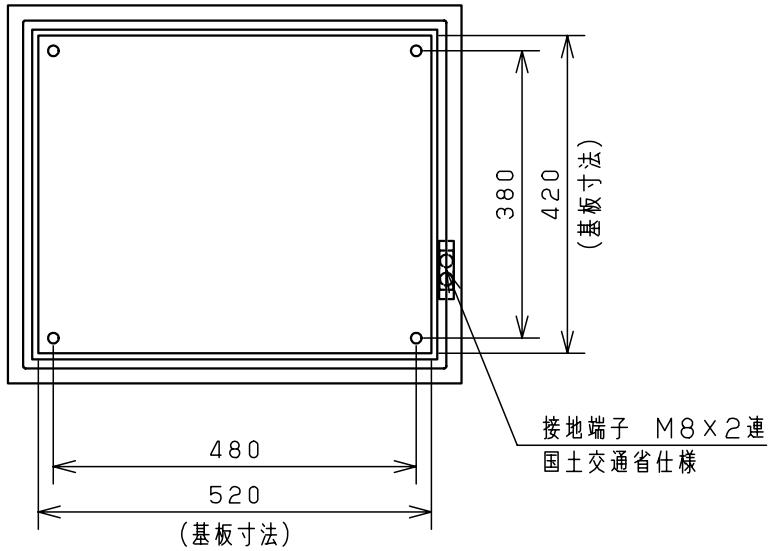

付属品リスト		
部品名	用途	入数
アースネジM8-12	ボデーアース用	2
キーセット	キーNo. N200×2個	1

防水平面ハンドル  
H-85  
(キーNO. N200)

水抜き孔栓φ32  
(取付穴φ20)

A部断面詳細(1:2)

特記事項  
・扉の開閉角度は約103°となります。

キャビネット仕様		品名		RA形制御盤キャビネット							
形式	屋内・屋外兼用	RA30-65									
ボデー	鋼板 t1.6	図番	1/2								
ドア	鋼板 t1.6										
基板	鋼板 t2.3	合計基準	尺度	1:10	設計	井上	製図	井上	検図	池田	
塗装色	ライトページュ(5Y7/1)										
IP	保護等級 IP54 (カテゴリ-2)	作成日		2009年		1月		6日			
質量	製品質量 21.8 kg										