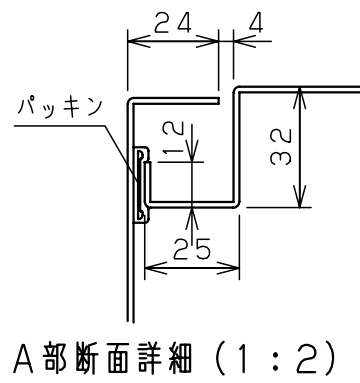

付属品リスト		
部品名	用途	入数
アースネジM8-12	ボデーアース用	2
キーセット	キーNo. N200×2個	1

防水平面ハンドル  
H-85  
(キーNO. N200)

水抜き孔栓φ32  
(取付穴φ20)

A部断面詳細(1:2)

特記事項  
・扉の開閉角度は約103°となります。

キャビネット仕様		品名		RA形制御盤キャビネット							
形式	屋内・屋外兼用	RA30-65									
ボデー	鋼板 t1.6	図番	1/2								
ドア	鋼板 t1.6										
基板	鋼板 t2.3	合計基準	尺度	1:10	設計	井上	製図	井上	検図	池田	
塗装色	ライトページュ(5Y7/1)										
IP	保護等級 IP54 (カテゴリ-2)	作成日		2009年		1月		6日			
質量	製品質量 21.8 kg										