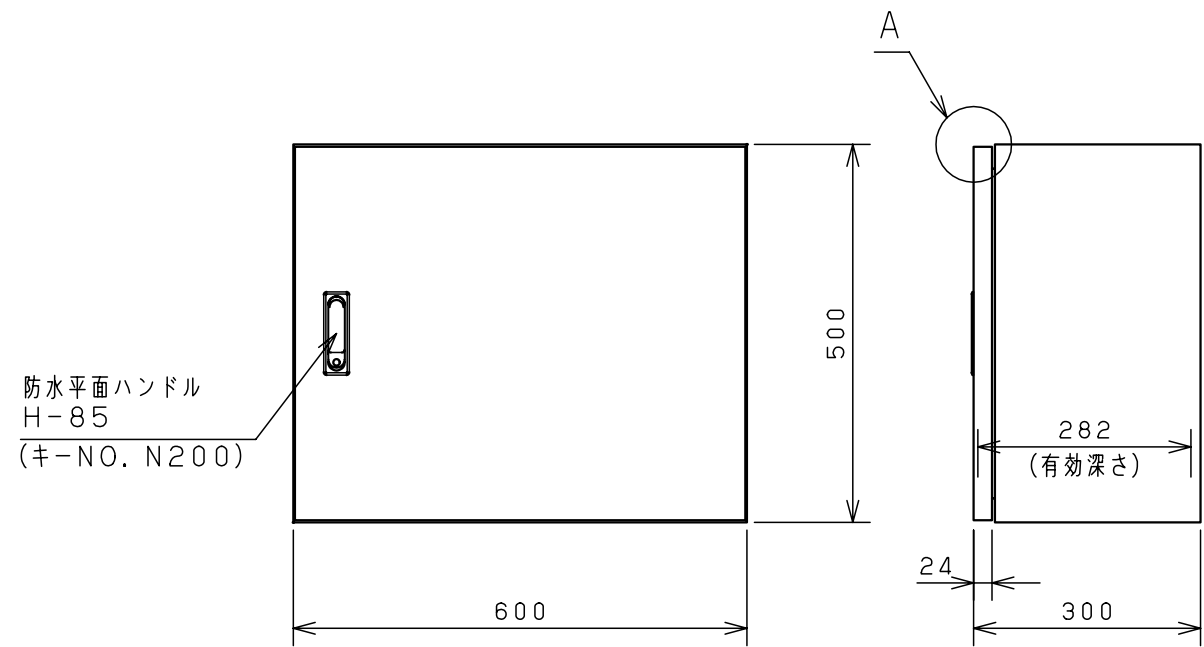

付属品リスト		
部品名	用途	入数
アースネジM8-12	ボデーアース用	2
キーセット	キーNo. N200×2個	1

防水平面ハンドル  
H-85  
(キーNO. N200)

水抜き孔栓φ32  
(取付穴φ20)

A部断面詳細(1:2)

特記事項  
・扉の開閉角度は約103°となります。

キャビネット仕様		品名		RA形制御盤キャビネット							
形式	屋内・屋外兼用	RA30-65									
ボデー	鋼板 t1.6	図番	1/2								
ドア	鋼板 t1.6										
基板	鋼板 t2.3	合計基準	尺度	1:10	設計	井上	製図	井上	検図	池田	
塗装色	ライトページュ(5Y7/1)										
IP	保護等級 IP54 (カテゴリ-2)	作成日		2009年		1月		6日			
質量	製品質量 21.8 kg										