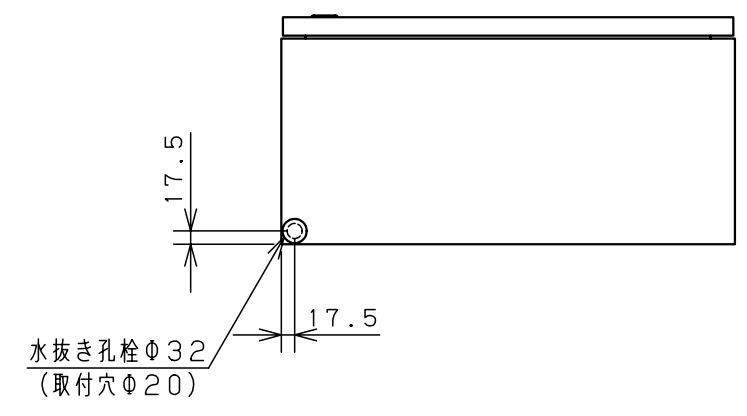

付属品リスト		
部品名	用途	入数
アースネジM8-12	ボデーアース用	2
キーセット	キーNo. N200×2個	1

特記事項
 ・扉の開閉角度は約103°となります。

キャビネット仕様		品名		RA形制御盤キャビネット						
形式	屋内・屋外兼用	RA30-68C								
ボデー	鋼板 t1.6	図番	1/2							
ドア	鋼板 t1.6									
基板	鋼板 t2.3									
塗装色	クリーム (2.5Y9/1)	A基準	尺度	1:10	設計	井上	製図	井上	検図	池田
IP	保護等級 IP54 (カテゴリ-2)		作成日	2009年 1月 6日						
質量	製品質量 31.8 kg									