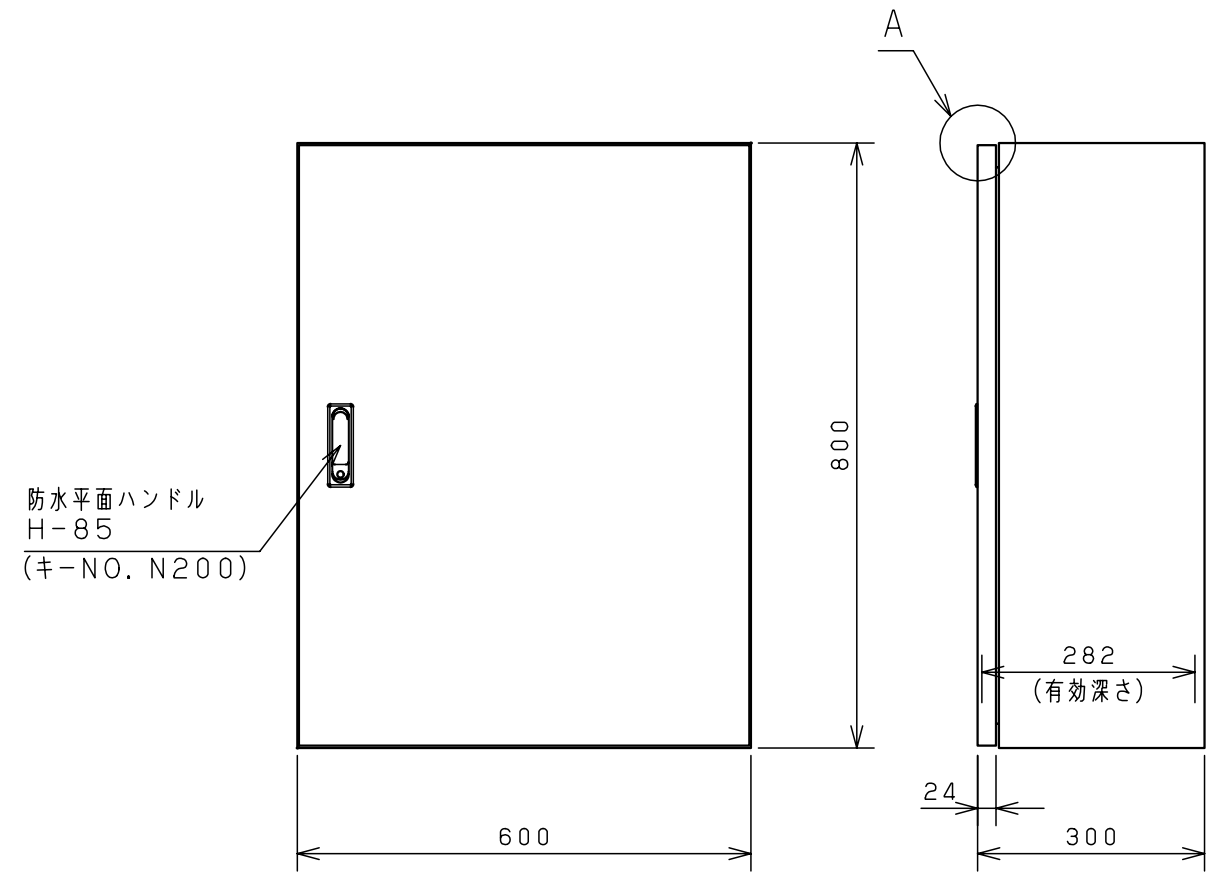

付属品リスト		
部品名	用途	入数
アースネジM8-12	ボデーアース用	2
キーセット	キーNo. N200×2個	1

特記事項
 ・扉の開閉角度は約103°となります。

キャビネット仕様		品名		RA形制御盤キャビネット						
形式	屋内・屋外兼用	RA30-68C								
ボデー	鋼板 t1.6	図番	1/2							
ドア	鋼板 t1.6									
基板	鋼板 t2.3									
塗装色	クリーム (2.5Y9/1)	A基準	尺度	1:10	設計	井上	製図	井上	検図	池田
IP	保護等級 IP54 (カテゴリ-2)		作成日	2009年 1月 6日						
質量	製品質量 31.8 kg									