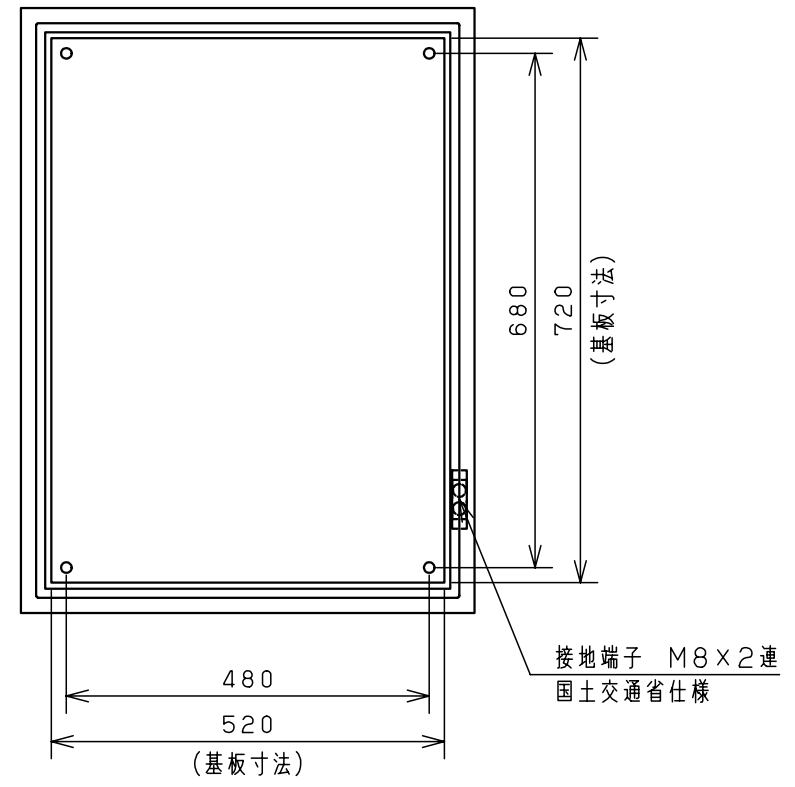

付属品リスト		
部品名	用途	入数
アースネジM8-12	ボデーアース用	2
キーセット	キーNo. N200×2個	1

特記事項
 ・扉の開閉角度は約103°となります。

キャビネット仕様		品名		RA形制御盤キャビネット						
形式	屋内・屋外兼用	RA30-68C								
ボデー	鋼板 t1.6	図番	1/2							
ドア	鋼板 t1.6									
基板	鋼板 t2.3									
塗装色	クリーム (2.5Y9/1)	A基準	尺度	1:10	設計	井上	製図	井上	検図	池田
IP	保護等級 IP54 (カテゴリ-2)		作成日	2009年 1月 6日						
質量	製品質量 31.8 kg									