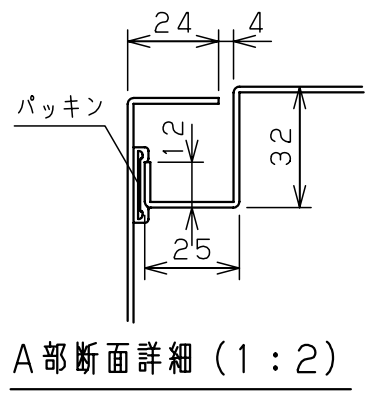

付属品リスト		
部品名	用途	入数
アースネジM8-12	ボデーアース用	2
キーセット	キーNo. N200×2個	1

特記事項
 ・扉の開閉角度は約103°となります。

キャビネット仕様		品名		RA形制御盤キャビネット						
形式	屋内・屋外兼用	RA30-68C								
ボデー	鋼板 t1.6	図番	1/2							
ドア	鋼板 t1.6									
基板	鋼板 t2.3									
塗装色	クリーム (2.5Y9/1)	A基準	尺度	1:10	設計	井上	製図	井上	検図	池田
IP	保護等級 IP54 (カテゴリ-2)		作成日	2009年 1月 6日						
質量	製品質量 31.8 kg									