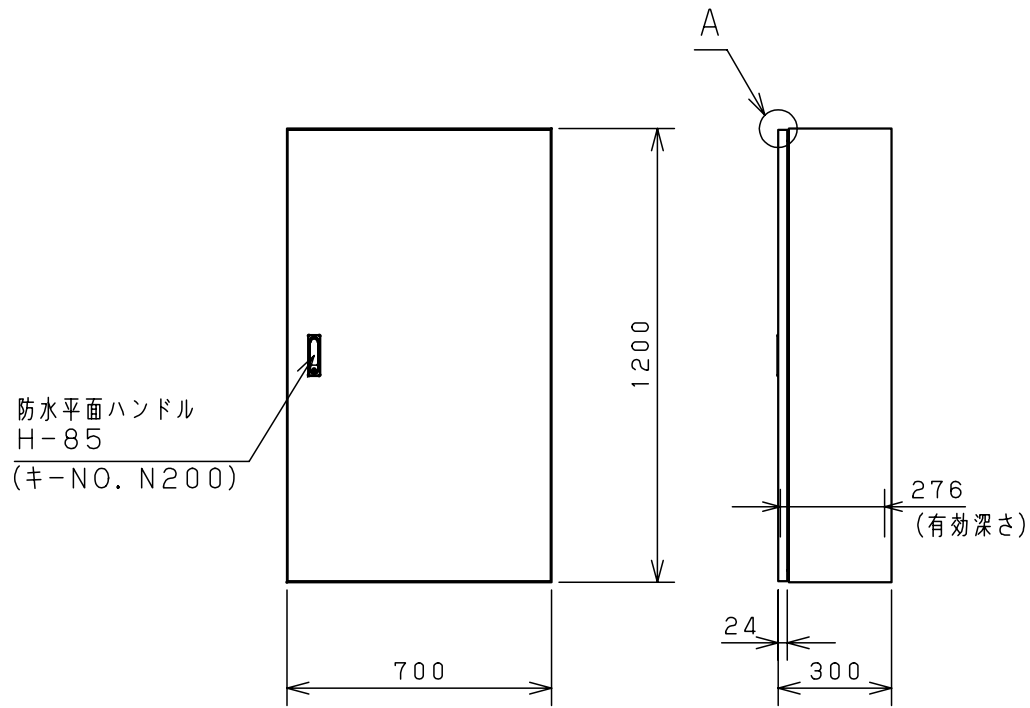

付属品リスト		
部品名	用途	入数
アースネジM8-12	ボデーアース用	2
キーセット	キーNo. N200×2個	1

特記事項
・扉の開閉角度は約103°となります。

キャビネット仕様		品名	
形式	屋内・屋外兼用	RA形制御盤キャビネット	
ボデー	鋼板 t1.6	RA30-712-1C	
ドア	鋼板 t1.6	図番	1/2
基板	鋼板 t2.3		
塗装色	クリーム (2.5Y9/1)	A/B基準	尺 1:20
IP	保護等級 IP54 (カテゴリ-2)		
質量	製品質量 56.1 kg	製	井上
		検	池田
		作成日 2009年 1月 6日	