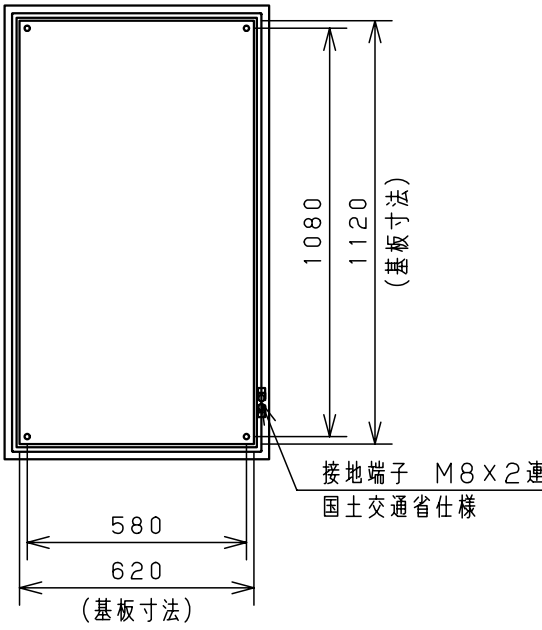

付属品リスト		
部品名	用途	入数
アースネジM8-12	ボデーアース用	2
キーセット	キーNo. N200×2個	1

特記事項
・扉の開閉角度は約103°となります。

キャビネット仕様		品名	
形式	屋内・屋外兼用	RA形制御盤キャビネット	
ボデー	鋼板 t1.6	RA30-712-1C	
ドア	鋼板 t1.6	図番	1/2
基板	鋼板 t2.3		
塗装色	クリーム (2.5Y9/1)	A/B基準	尺 1:20
IP	保護等級 IP54 (カテゴリ-2)		
質量	製品質量 56.1 kg	製	井上
		検	池田
		作成日 2009年 1月 6日	