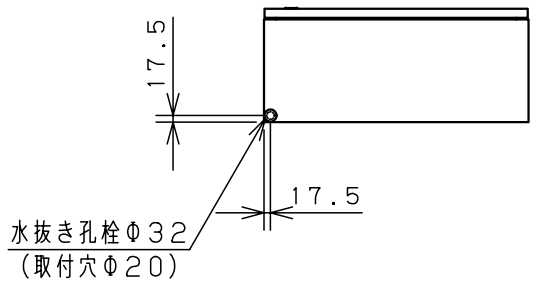

付属品リスト		
部品名	用途	入数
アースネジM8-12	ボデーアース用	2
キーセット	キーNo. N200×2個	1

特記事項
・扉の開閉角度は約103°となります。

キャビネット仕様		品名	
形式	屋内・屋外兼用	RA形制御盤キャビネット	
ボデー	鋼板 t1.6	RA30-712-1C	
ドア	鋼板 t1.6	図番	1/2
基板	鋼板 t2.3		
塗装色	クリーム (2.5Y9/1)	A/B基準	尺 1:20
IP	保護等級 IP54 (カテゴリ-2)		
質量	製品質量 56.1 kg	製	井上
		検	池田
		作成日 2009年 1月 6日	