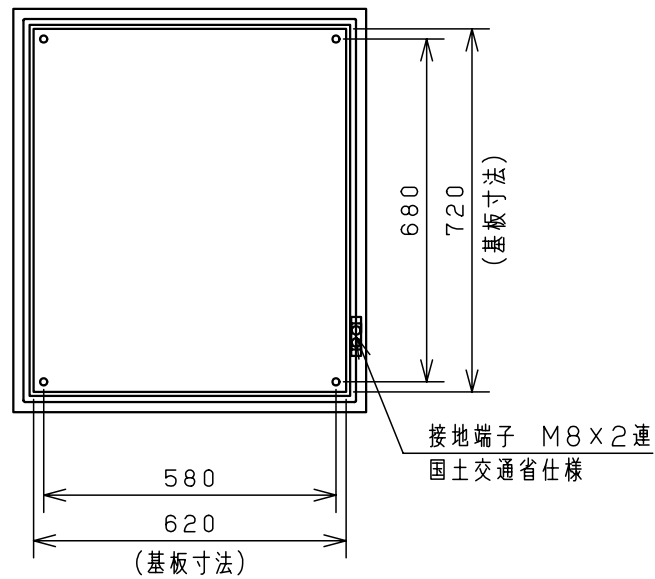

付属品リスト		
部品名	用途	入数
アースネジM8-12	ボデーアース用	2
キーセット	キーNo. N200×2個	1

特記事項

・扉の開閉角度は約103°となります。

キャビネット仕様		品名		RA形制御盤キャビネット			
形式	屋内・屋外兼用	RA30-78-1C					
ボデー	鋼板 t1.6	図番	1/2				
ドア	鋼板 t1.6						
基板	鋼板 t2.3	A/B基準	尺	設計	製	検	池田
塗装色	クリーム (2.5Y9/1)		1:15	井上	井上	井上	
IP	保護等級 IP54 (カテゴリ-2)	作成日		2009年 1月 6日			
質量	製品質量 36.1 kg						