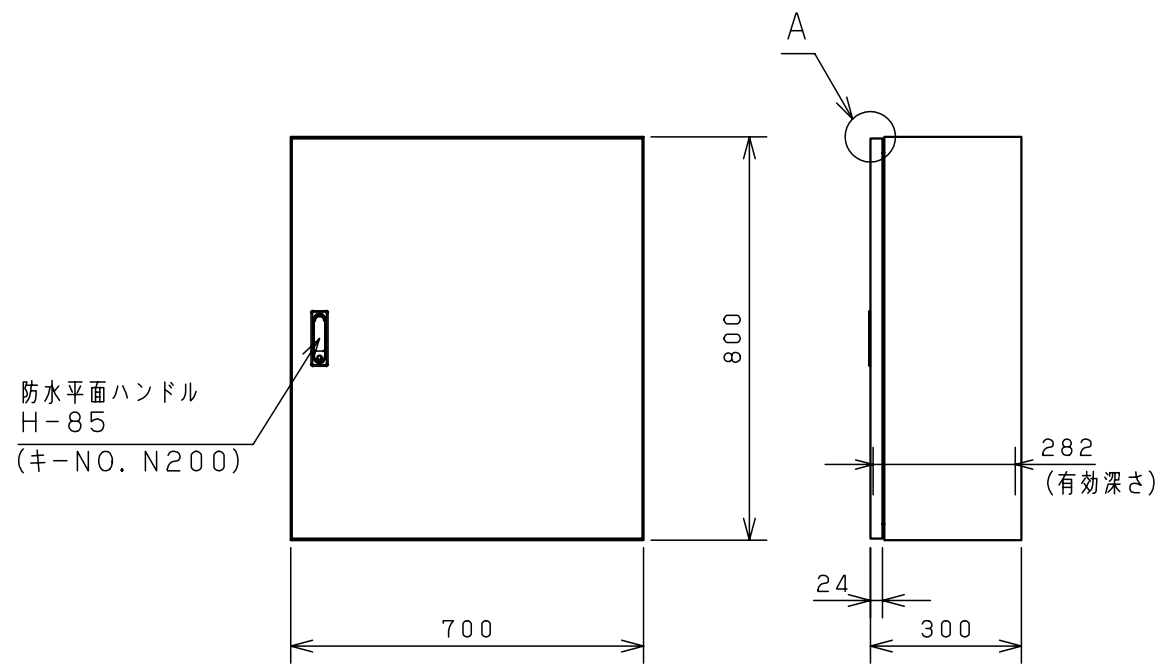

付属品リスト		
部品名	用途	入数
アースネジM8-12	ボデーアース用	2
キーセット	キーNo. N200×2個	1

特記事項

・扉の開閉角度は約103°となります。

キャビネット仕様		品名		RA形制御盤キャビネット			
形式	屋内・屋外兼用	RA30-78-1C					
ボデー	鋼板 t1.6	図番	1/2				
ドア	鋼板 t1.6						
基板	鋼板 t2.3	A/B基準	尺	設計	製	検	池田
塗装色	クリーム (2.5Y9/1)		1:15	井上	井上	井上	
IP	保護等級 IP54 (カテゴリ-2)	作成日		2009年 1月 6日			
質量	製品質量 36.1 kg						