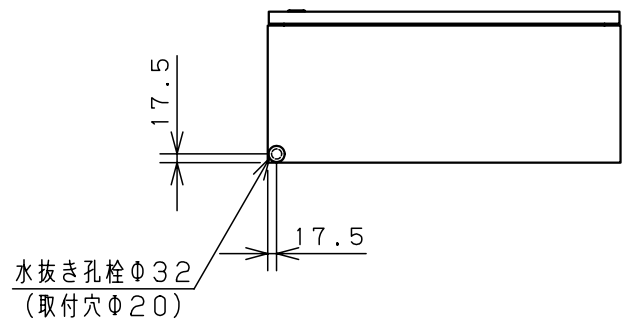

付属品リスト		
部品名	用途	入数
アースネジM8-12	ボデーアース用	2
キーセット	キーNo. N200×2個	1

特記事項

・扉の開閉角度は約103°となります。

キャビネット仕様		品名		RA形制御盤キャビネット			
形式	屋内・屋外兼用	RA30-78-1C					
ボデー	鋼板 t1.6	図番	1/2				
ドア	鋼板 t1.6						
基板	鋼板 t2.3	A/B基準	尺	設計	製	検	池田
塗装色	クリーム (2.5Y9/1)		1:15	井上	井上	井上	
IP	保護等級 IP54 (カテゴリ-2)	作成日		2009年 1月 6日			
質量	製品質量 36.1 kg						