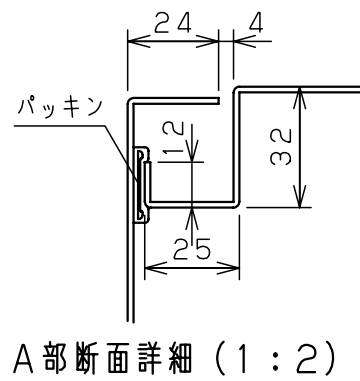

付属品リスト		
部品名	用途	入数
アースネジM8-12	ボデーアース用	2
キーセット	キーNo. N200×2個	1

特記事項

・扉の開閉角度は約103°となります。

キャビネット仕様		品名		RA形制御盤キャビネット			
形式	屋内・屋外兼用	RA30-78-1C					
ボデー	鋼板 t1.6	図番	1/2				
ドア	鋼板 t1.6						
基板	鋼板 t2.3	A/B基準	尺	設計	製	検	池田
塗装色	クリーム (2.5Y9/1)		1:15	井上	井上	井上	
IP	保護等級 IP54 (カテゴリ-2)	作成日		2009年 1月 6日			
質量	製品質量 36.1 kg						