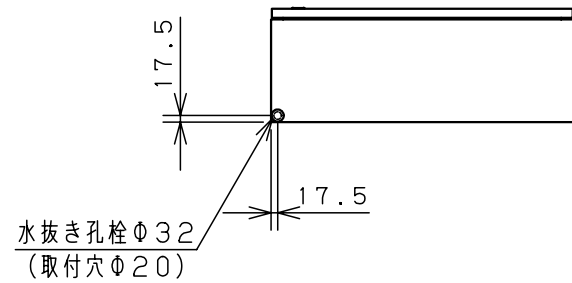

付属品リスト		
部品名	用途	入数
アースネジM8-12	ボデーアース用	2
キーセット	キーNo. N200×2個	1

特記事項
・扉の開閉角度は約103°となります。

キャビネット仕様		品名	
形式	屋内・屋外兼用	RA形制御盤キャビネット	
ボデー	鋼板 t1.6	RA30-812-1	
ドア	鋼板 t1.6	図番	1/2
基板	鋼板 t2.3		
塗装色	ライトベージュ(5Y7/1)	A/B基準	尺 1:20
IP	保護等級 IP54(カテゴリ-2)		
質量	製品質量 57.7 kg	製	井上
		検	池田
		作成日 2009年 1月 6日	