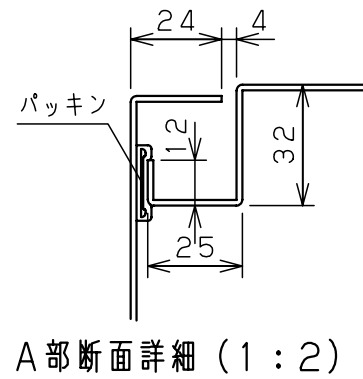

付属品リスト		
部品名	用途	入数
アースネジM8-12	ボデーアース用	2
キーセット	キーNo. N200×2個	1

特記事項
・扉の開閉角度は約103°となります。

キャビネット仕様		品名	
形式	屋内・屋外兼用	RA形制御盤キャビネット	
ボデー	鋼板 t1.6	RA30-812-1	
ドア	鋼板 t1.6	図番	1/2
基板	鋼板 t2.3		
塗装色	ライトベージュ(5Y7/1)	A/B基準	尺 1:20
IP	保護等級 IP54(カテゴリ-2)		
質量	製品質量 57.7 kg	製	井上
		検	池田
		作成日 2009年 1月 6日	