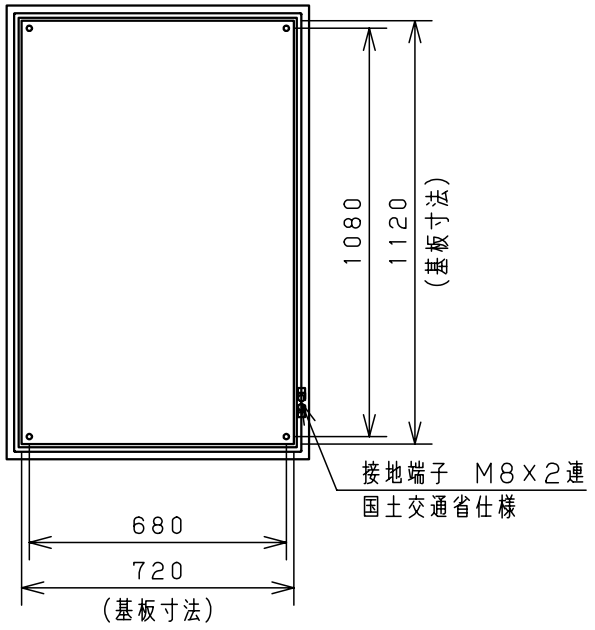

付属品リスト		
部品名	用途	入数
アースネジM8-12	ボデーアース用	2
キーセット	キーNo. N200×2個	1

特記事項
・扉の開閉角度は約103°となります。

キャビネット仕様		品名	
形式	屋内・屋外兼用	RA形制御盤キャビネット	
ボデー	鋼板 t1.6	RA30-812-1	
ドア	鋼板 t1.6	図番	1/2
基板	鋼板 t2.3		
塗装色	ライトベージュ(5Y7/1)	A/B基準	尺 1:20
IP	保護等級 IP54(カテゴリ-2)		
質量	製品質量 57.7 kg	製	井上
		検	池田
		作成日 2009年 1月 6日	