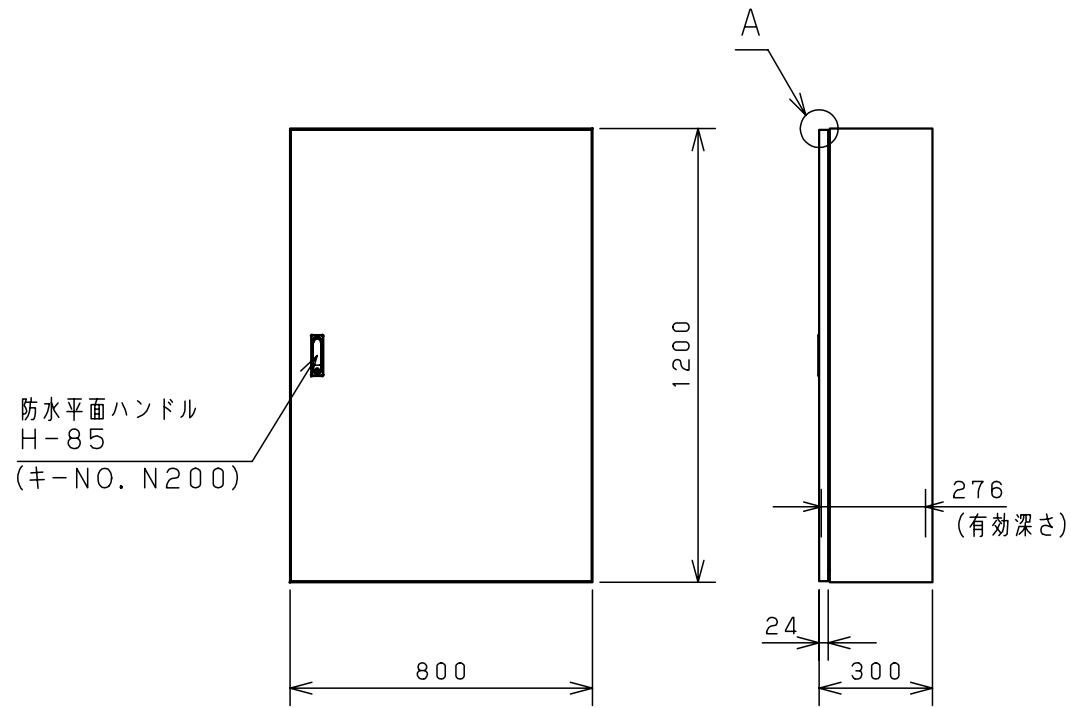

付属品リスト		
部品名	用途	入数
アースネジM8-12	ボデーアース用	2
キーセット	キーNo. N200×2個	1

特記事項
・扉の開閉角度は約103°となります。

キャビネット仕様		品名	
形式	屋内・屋外兼用	RA形制御盤キャビネット	
ボデー	鋼板 t1.6	RA30-812-1	
ドア	鋼板 t1.6	図番	1/2
基板	鋼板 t2.3		
塗装色	ライトベージュ(5Y7/1)	A/B基準	尺 1:20
IP	保護等級 IP54(カテゴリ-2)		
質量	製品質量 57.7 kg	製	井上
		検	池田
		作成日 2009年 1月 6日	