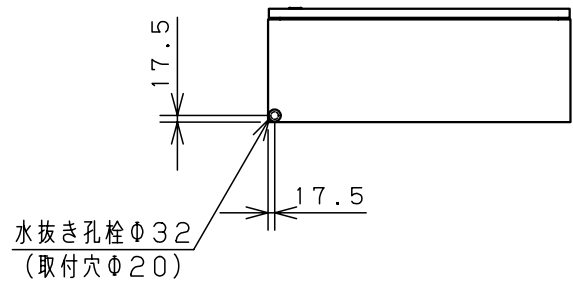

付属品リスト		
部品名	用途	入数
アースネジM8-12	ボデーアース用	2
キーセット	キーNo. N200×2個	1

特記事項
・扉の開閉角度は約103°となります。

キャビネット仕様		品名	
形式	屋内・屋外兼用	RA形制御盤キャビネット	
ボデー	鋼板 t1.6	RA30-812-1C	
ドア	鋼板 t1.6	図番	1/2
基板	鋼板 t2.3		
塗装色	クリーム (2.5Y9/1)	A/B基準	尺 1:20
IP	保護等級 IP54 (カテゴリ-2)		
質量	製品質量 58.9 kg	製	井上
		検	池田
		作成日 2009年 1月 6日	

扉 機器取付有効図

- H : 製品タテ寸法
- H1 : 扉寸法 (H-6)
- H2 : 溶接ナット間寸法 (H-125)
- W : 製品ヨコ寸法
- W1 : 扉寸法 (W-4)
- W2 : 左扉溶接ナット間寸法 (W/2-159)
- W3 : 右扉溶接ナット間寸法 (W/2-160)

注1) フカサ120mmの機種は矢印の位置のみ溶接ナットがあります。
 注2) タテ1000mm以上の機種はH2=875mmになります。