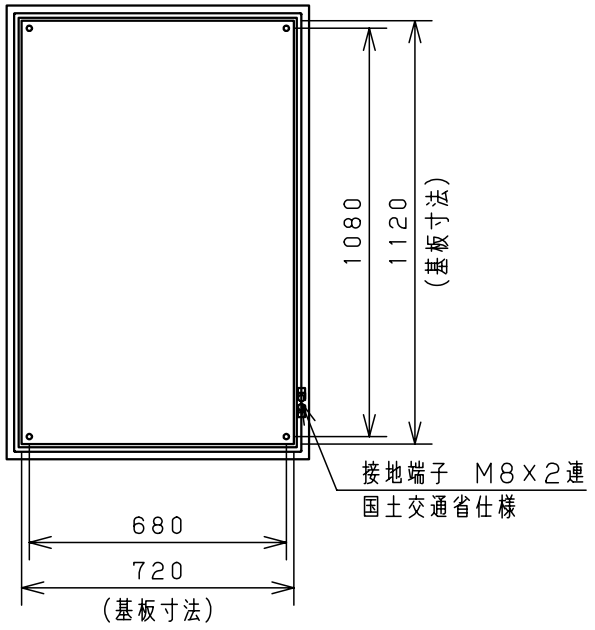

付属品リスト		
部品名	用途	入数
アースネジM8-12	ボデーアース用	2
キーセット	キーNo. N200×2個	1

特記事項
・扉の開閉角度は約103°となります。

キャビネット仕様		品名	
形式	屋内・屋外兼用	RA形制御盤キャビネット	
ボデー	鋼板 t1.6	RA30-812-1C	
ドア	鋼板 t1.6	図番	1/2
基板	鋼板 t2.3		
塗装色	クリーム (2.5Y9/1)	A/B基準	尺 1:20
IP	保護等級 IP54 (カテゴリ-2)		
質量	製品質量 58.9 kg	製	井上
		検	池田
		作成日 2009年 1月 6日	

扉 機器取付有効図

- H : 製品タテ寸法
- H1 : 扉寸法 (H-6)
- H2 : 溶接ナット間寸法 (H-125)
- W : 製品ヨコ寸法
- W1 : 扉寸法 (W-4)
- W2 : 左扉溶接ナット間寸法 (W/2-159)
- W3 : 右扉溶接ナット間寸法 (W/2-160)

注1) フカサ120mmの機種は矢印の位置のみ溶接ナットがあります。
 注2) タテ1000mm以上の機種はH2=875mmになります。

キャビネット仕様		品名	RA形制御盤キャビネット			
			詳細図 RA			
図番						2/2
合標準	尺	設	製	検	池	
	度	計	図	査	田	
		井	井	井	井	
		上	上	上	上	
作成日 2009年 01月 06日						