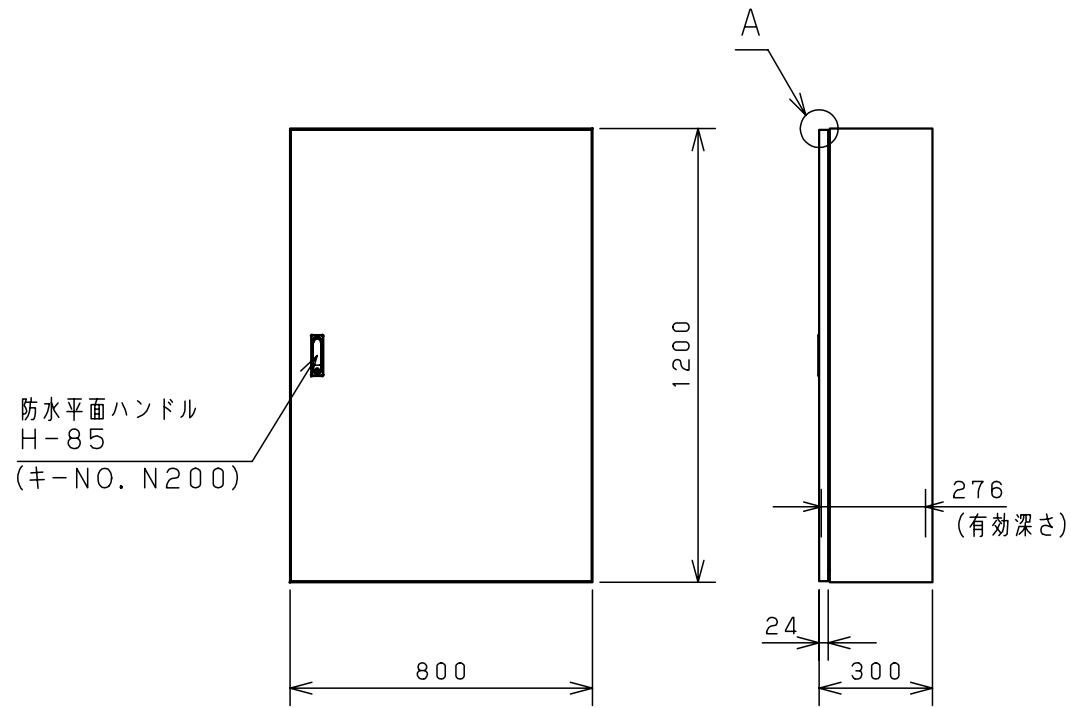

付属品リスト		
部品名	用途	入数
アースネジM8-12	ボデーアース用	2
キーセット	キーNo. N200×2個	1

特記事項
・扉の開閉角度は約103°となります。

キャビネット仕様		品名	
形式	屋内・屋外兼用	RA形制御盤キャビネット	
ボデー	鋼板 t1.6	RA30-812-1C	
ドア	鋼板 t1.6	図番	1/2
基板	鋼板 t2.3		
塗装色	クリーム (2.5Y9/1)	A/B基準	尺 1:20
IP	保護等級 IP54 (カテゴリ-2)		
質量	製品質量 58.9 kg	製	井上
		検	池田
		作成日 2009年 1月 6日	

扉 機器取付有効図

- H : 製品タテ寸法
- H1 : 扉寸法 (H-6)
- H2 : 溶接ナット間寸法 (H-125)
- W : 製品ヨコ寸法
- W1 : 扉寸法 (W-4)
- W2 : 左扉溶接ナット間寸法 (W/2-159)
- W3 : 右扉溶接ナット間寸法 (W/2-160)

注1) フカサ120mmの機種は矢印の位置のみ溶接ナットがあります。
 注2) タテ1000mm以上の機種はH2=875mmになります。

キャビネット仕様		品名	RA形制御盤キャビネット			
			詳細図 RA			
図番						2/2
合標準	尺	設	製	検	池	
	度	計	図	査	田	
		井	井	井	井	
		上	上	上	上	
作成日 2009年 01月 06日						