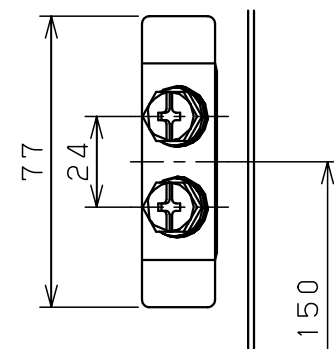

扉 機器取付有効図

基板取付部詳細 (1:2)

接地端子詳細 (1:2)

A部断面詳細 (1:2)

キャビネット仕様			品名				
形式	屋内用		盤用キャビネット				
ボデー	銅板	t1.6	S12-43C				
ドア	銅板	t1.6	図番				
基板	銅板	t2.3					
塗装色	クリーム (2.5Y9/1)		1/1				
IP	保護等級	IP2XD					
作成日 2006年 1月 5日			尺 1:10	設計	水野	製 水野	検 鈴木忍