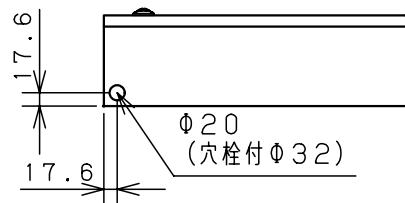

扉 機器取付有効図

基板取付部詳細 (1:2)

接地端子詳細 (1:2)

A部断面詳細 (1:2)

キャビネット仕様			品名				
形式	屋内用		盤用キャビネット				
ボデー	銅板	t1.6	S12-43C				
ドア	銅板	t1.6	図番				
基板	銅板	t2.3					
塗装色	クリーム (2.5Y9/1)		1/1				
IP	保護等級	IP2XD					
作成日 2006年 1月 5日			尺 1:10	設計	水野	製 水野	検 鈴木忍