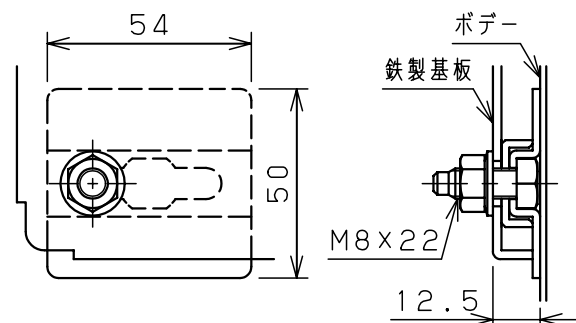

扉 機器取付有効図

基板取付部詳細 (1:2)

接地端子詳細 (1:2)

A部断面詳細 (1:2)

キャビネット仕様			品名				
形式	屋内用		盤用キャビネット				
ボデー	銅板	t1.6	S12-43C				
ドア	銅板	t1.6	図番				
基板	銅板	t2.3					
塗装色	クリーム (2.5Y9/1)		1/1				
IP	保護等級	IP2XD					
作成日 2006年 1月 5日			尺 1:10	設計	水野	製 水野	検 鈴木忍