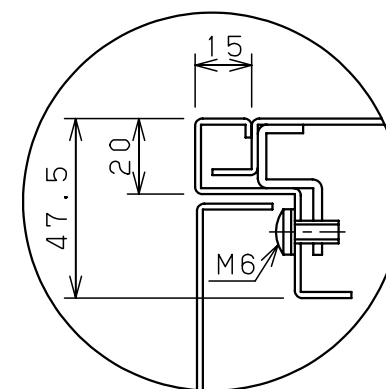

扉 機器取付有効図

基板取付部詳細 (1:2)

接地端子詳細 (1:2)

A部断面詳細 (1:2)

キャビネット仕様			品名				
形式	屋内用		盤用キャビネット				
ボデー	銅板	t1.6	S12-43C				
ドア	銅板	t1.6	図番				
基板	銅板	t2.3					
塗装色	クリーム (2.5Y9/1)		1/1				
IP	保護等級	IP2XD					
作成日 2006年 1月 5日			尺 1:10	設計	水野	製 水野	検 鈴木忍