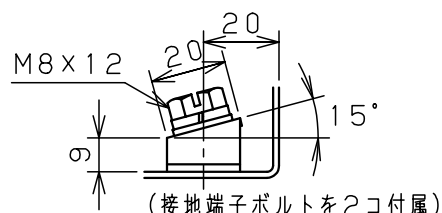

扉 機器取付有効図

基板取付部詳細 (1:2)

接地端子詳細 (1:2)

A部断面詳細 (1:2)

キャビネット仕様			品名				
形式	屋内用		盤用キャビネット				
ボデー	銅板	t1.6	S12-43C				
ドア	銅板	t1.6	図番				
基板	銅板	t2.3					
塗装色	クリーム (2.5Y9/1)		1/1				
IP	保護等級	IP2XD					
作成日 2006年 1月 5日			尺 1:10	設計	水野	製 水野	検 鈴木忍