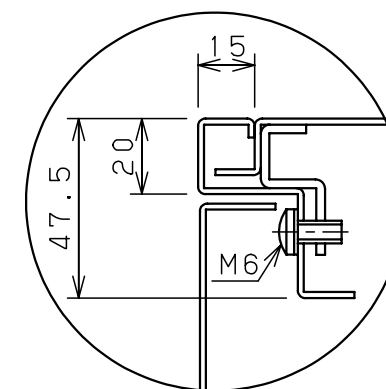

扉 機器取付有効図

基板取付部詳細 (1:2)

接地端子詳細 (1:2)

A部断面詳細 (1:2)

キャビネット仕様			品名								
形式	屋内用		盤用キャビネット								
ポデー	銅板	t1.6	S12-64C								
ドア	銅板	t1.6	図番	1/1							
基板	銅板	t2.3									
塗装色	クリーム (2.5Y9/1)		A/B基準	尺	1:10	設計	水野	製	水野	検	鈴木忍
IP	保護等級	IP2XD		作成日	2006年 1月 5日						