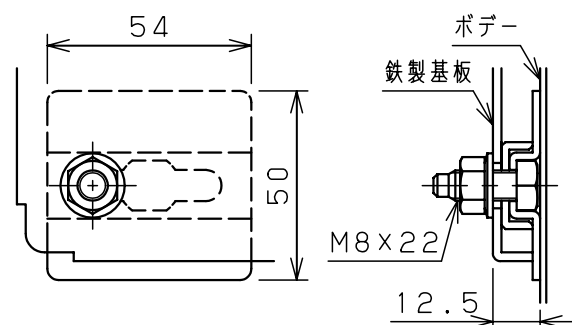

扉 機器取付有効図

基板取付部詳細 (1:2)

接地端子詳細 (1:2)

A部断面詳細 (1:2)

キャビネット仕様			品名								
形式	屋内用		盤用キャビネット								
ポデー	銅板	t1.6	S12-64C								
ドア	銅板	t1.6	図番	1/1							
基板	銅板	t2.3									
塗装色	クリーム (2.5Y9/1)		A/B基準	尺	1:10	設計	水野	製	水野	検	鈴木忍
IP	保護等級	IP2XD		作成日	2006年 1月 5日						