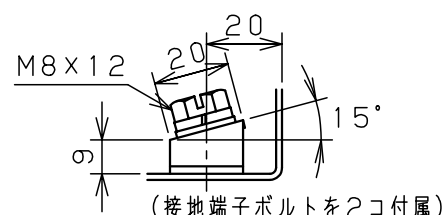

扉 機器取付有効図

基板取付部詳細 (1:2)

接地端子詳細 (1:2)

A部断面詳細 (1:2)

キャビネット仕様			品名								
形式	屋内用		盤用キャビネット								
ポデー	銅板	t1.6	S12-64C								
ドア	銅板	t1.6	図番	1/1							
基板	銅板	t2.3									
塗装色	クリーム (2.5Y9/1)		A/B基準	尺	1:10	設計	水野	製	水野	検	鈴木忍
IP	保護等級	IP2XD		作成日	2006年 1月 5日						