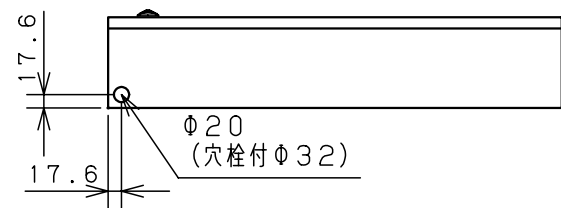

扉 機器取付有効図

基板取付部詳細 (1:2)

接地端子詳細 (1:2)

A部断面詳細 (1:2)

キャビネット仕様			品名								
形式	屋内用		盤用キャビネット								
ポデー	銅板	t1.6	S12-64C								
ドア	銅板	t1.6	図番	1/1							
基板	銅板	t2.3									
塗装色	クリーム (2.5Y9/1)		A/B基準	尺	1:10	設計	水野	製	水野	検	鈴木忍
IP	保護等級	IP2XD		作成日	2006年 1月 5日						