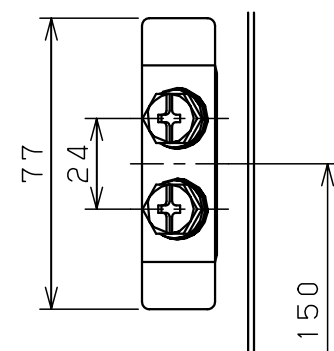

扉 機器取付有効図

基板取付部詳細 (1:2)

接地端子詳細 (1:2)

A部断面詳細 (1:2)

キャビネット仕様			品名								
形式	屋内用		盤用キャビネット								
ポデー	銅板	t1.6	S12-64C								
ドア	銅板	t1.6	図番	1/1							
基板	銅板	t2.3									
塗装色	クリーム (2.5Y9/1)		A/B基準	尺	1:10	設計	水野	製	水野	検	鈴木忍
IP	保護等級	IP2XD		作成日	2006年 1月 5日						