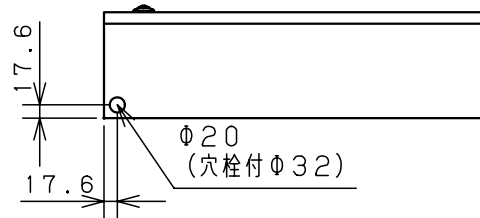

扉 機器取付有効図

基板取付部詳細 (1:2)

接地端子詳細 (1:2)

A部断面詳細 (1:2)

キャビネット仕様			品名								
形式	屋内用		盤用キャビネット								
ポデー	銅板	t1.6	S14-58C								
ドア	銅板	t1.6	図番	1/1							
基板	銅板	t2.3									
塗装色	クリーム (2.5Y9/1)		合基準	尺	1:10	設計	水野	製	水野	検	鈴木忍
IP	保護等級	IP2XD		作成日	2006年		1月	5日			