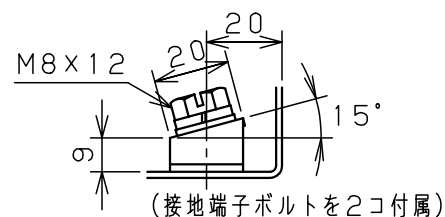

扉 機器取付有効図

基板取付部詳細 (1:2)

接地端子詳細 (1:2)

A部断面詳細 (1:2)

キャビネット仕様			品名								
形式	屋内用		盤用キャビネット								
ポデー	銅板	t1.6	S14-58C								
ドア	銅板	t1.6	図番	1/1							
基板	銅板	t2.3									
塗装色	クリーム (2.5Y9/1)		合基準	尺	1:10	設計	水野	製	水野	検	鈴木忍
IP	保護等級	IP2XD		作成日	2006年		1月	5日			