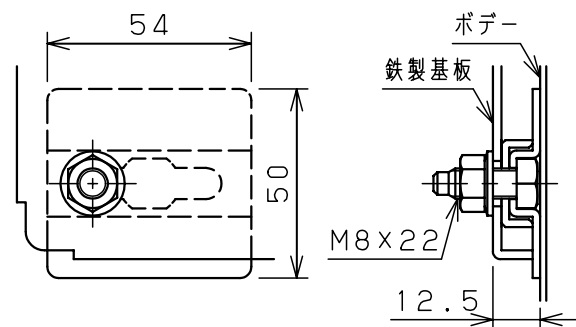

扉 機器取付有効図

基板取付部詳細 (1:2)

接地端子詳細 (1:2)

A部断面詳細 (1:2)

キャビネット仕様			品名								
形式	屋内用		盤用キャビネット								
ポデー	銅板	t1.6	S14-58C								
ドア	銅板	t1.6	図番	1/1							
基板	銅板	t2.3									
塗装色	クリーム (2.5Y9/1)		合基準	尺	1:10	設計	水野	製	水野	検	鈴木忍
IP	保護等級	IP2XD		作成日	2006年		1月	5日			