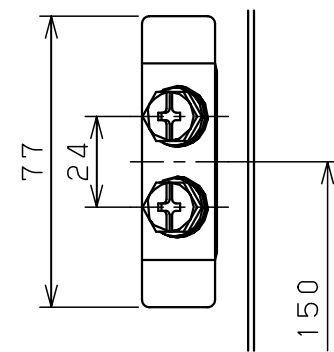

扉 機器取付有効図

基板取付部詳細 (1:2)

接地端子詳細 (1:2)

A部断面詳細 (1:2)

キャビネット仕様			品名								
形式	屋内用		盤用キャビネット								
ポデー	銅板	t1.6	S14-58C								
ドア	銅板	t1.6	図番	1/1							
基板	銅板	t2.3									
塗装色	クリーム (2.5Y9/1)		合基準	尺	1:10	設計	水野	製	水野	検	鈴木忍
IP	保護等級	IP2XD		作成日	2006年		1月	5日			