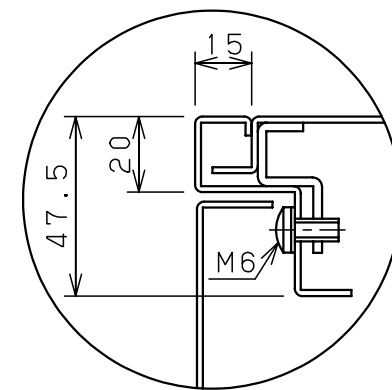

扉 機器取付有効図

基板取付部詳細 (1:2)

接地端子詳細 (1:2)

A部断面詳細 (1:2)

キャビネット仕様			品名								
形式	屋内用		盤用キャビネット								
ポデー	銅板	t1.6	S14-58C								
ドア	銅板	t1.6	図番	1/1							
基板	銅板	t2.3									
塗装色	クリーム (2.5Y9/1)		合基準	尺	1:10	設計	水野	製	水野	検	鈴木忍
IP	保護等級	IP2XD		作成日	2006年		1月	5日			