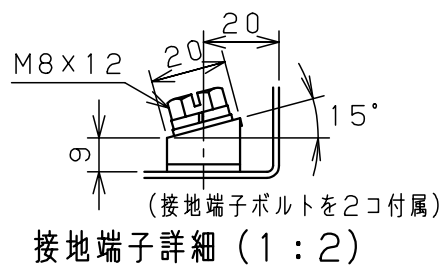

オプション
配線支持レール取付位置
(ボデー左右側面に取付け)

扉 機器取付有効図

基板取付部詳細 (1:2)

接地端子詳細 (1:2)

A部断面詳細 (1:2)

キャビネット仕様			品名			
形式	屋内用		盤用キャビネット			
ボデー	銅板	t1.6	S16-410			
ドア	銅板	t1.6	図番			
基板	銅板	t2.3				
塗装色	ライトページュ (5Y7/1)		1/1			
IP	保護等級 IP2XD					
作成日			2006年	1月	5日	