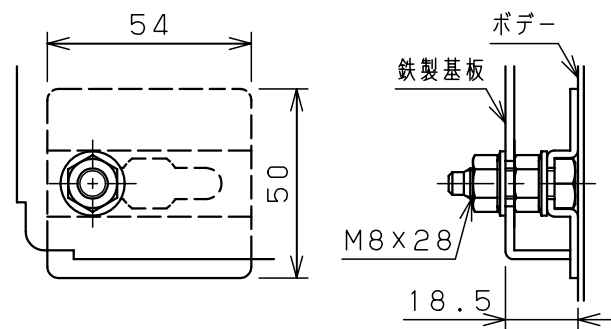

オプション
配線支持レール取付位置
(ボデー左右側面に取付け)

扉 機器取付有効図

基板取付部詳細 (1:2)

接地端子詳細 (1:2)

A部断面詳細 (1:2)

キャビネット仕様			品名			
形式	屋内用		盤用キャビネット			
ボデー	銅板	t1.6	S16-410			
ドア	銅板	t1.6	図番			
基板	銅板	t2.3				
塗装色	ライトページュ (5Y7/1)		1/1			
IP	保護等級 IP2XD					
作成日			2006年	1月	5日	