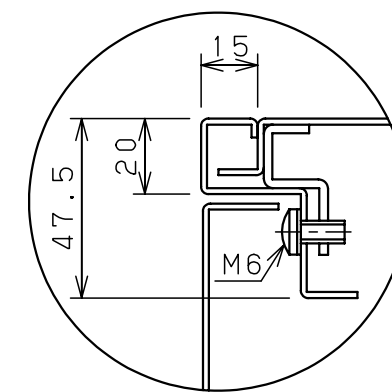

オプション
配線支持レール取付位置
(ボデー左右側面に取付け)

扉 機器取付有効図

基板取付部詳細 (1:2)

接地端子詳細 (1:2)

A部断面詳細 (1:2)

キャビネット仕様			品名			
形式	屋内用		盤用キャビネット			
ボデー	銅板	t1.6	S16-410			
ドア	銅板	t1.6	図番			
基板	銅板	t2.3				
塗装色	ライトページュ (5Y7/1)		1/1			
IP	保護等級 IP2XD					
作成日			2006年	1月	5日	