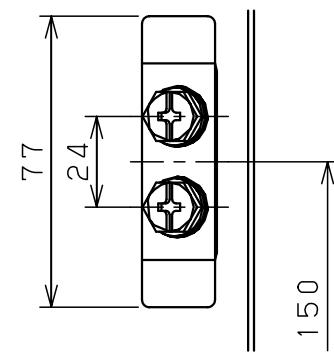

オプション
配線支持レール取付位置
(ボデー左右側面に取付け)

扉 機器取付有効図

基板取付部詳細 (1:2)

接地端子詳細 (1:2)

A部断面詳細 (1:2)

キャビネット仕様			品名			
形式	屋内用		盤用キャビネット			
ボデー	銅板	t1.6	S16-410			
ドア	銅板	t1.6	図番			
基板	銅板	t2.3				
塗装色	ライトページュ (5Y7/1)		1/1			
IP	保護等級 IP2XD					
作成日			2006年	1月	5日	