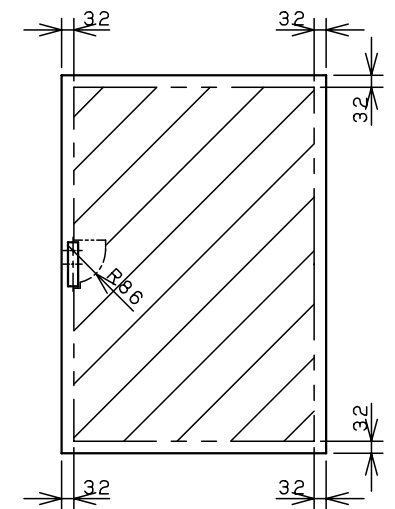

オプション
配線支持レール取付位置
(ボデー左右側面に取付け)

扉 機器取付有効図

基板取付部詳細 (1:2)

接地端子詳細 (1:2)

A部断面詳細 (1:2)

キャビネット仕様			品名			
形式	屋内用		盤用キャビネット			
ボデー	銅板	t1.6	S16-410			
ドア	銅板	t1.6	図番			
基板	銅板	t2.3				
塗装色	ライトページュ (5Y7/1)		1/1			
IP	保護等級 IP2XD					
作成日			2006年	1月	5日	