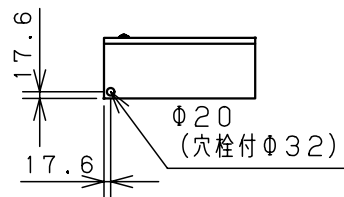

オプション
配線支持レール取付位置
(ボデー左右側面に取付け)

扉 機器取付有効図

基板取付部詳細 (1:2)

接地端子詳細 (1:2)

A部断面詳細 (1:2)

キャビネット仕様			品名			
形式	屋内用		盤用キャビネット			
ボデー	銅板	t1.6	S16-410			
ドア	銅板	t1.6	図番			
基板	銅板	t2.3				
塗装色	ライトページュ (5Y7/1)		1/1			
IP	保護等級 IP2XD					
作成日			2006年	1月	5日	