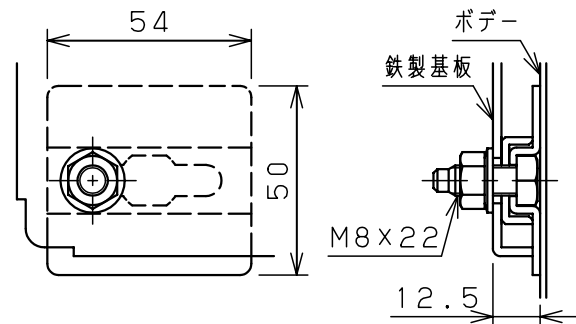

扉 機器取付有効図

基板取付部詳細 (1:2)

接地端子詳細 (1:2)

A部断面詳細 (1:2)

キャビネット仕様			品名				
形式	屋内用		盤用キャビネット				
ボデー	銅板	t1.6	S16-53				
ドア	銅板	t1.6	図番				
基板	銅板	t2.3					
塗装色	ライトページュ (5Y7/1)		1/1				
IP	保護等級 IP2XD						
作成日 2006年 1月 5日			尺 1:10	設計	水野	製 水野	検 鈴木忍