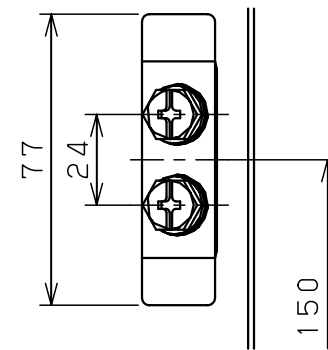

扉 機器取付有効図

基板取付部詳細 (1:2)

接地端子詳細 (1:2)

A部断面詳細 (1:2)

キャビネット仕様			品名				
形式	屋内用		盤用キャビネット				
ボデー	銅板	t1.6	S16-53				
ドア	銅板	t1.6	図番				
基板	銅板	t2.3					
塗装色	ライトページュ (5Y7/1)		1/1				
IP	保護等級 IP2XD						
作成日 2006年 1月 5日			尺 1:10	設計	水野	製 水野	検 鈴木忍