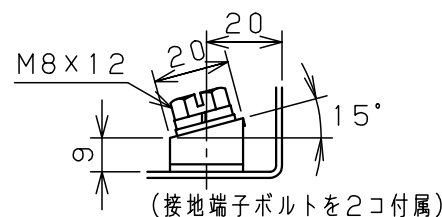

扉 機器取付有効図

基板取付部詳細 (1:2)

接地端子詳細 (1:2)

A部断面詳細 (1:2)

キャビネット仕様			品名				
形式	屋内用		盤用キャビネット				
ボデー	銅板	t1.6	S16-53				
ドア	銅板	t1.6	図番				
基板	銅板	t2.3					
塗装色	ライトページュ (5Y7/1)		1/1				
IP	保護等級 IP2XD						
作成日 2006年 1月 5日			尺 1:10	設計	水野	製 水野	検 鈴木忍