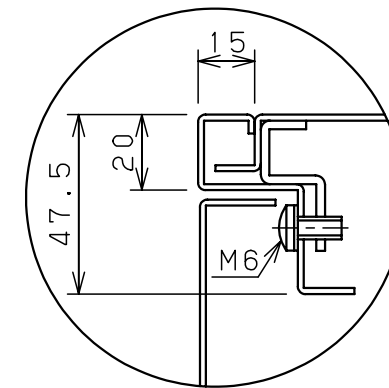

扉 機器取付有効図

基板取付部詳細 (1:2)

接地端子詳細 (1:2)

A部断面詳細 (1:2)

キャビネット仕様			品名				
形式	屋内用		盤用キャビネット				
ボデー	銅板	t1.6	S16-53				
ドア	銅板	t1.6	図番				
基板	銅板	t2.3					
塗装色	ライトページュ (5Y7/1)		1/1				
IP	保護等級 IP2XD						
作成日 2006年 1月 5日			尺 1:10	設計	水野	製 水野	検 鈴木忍