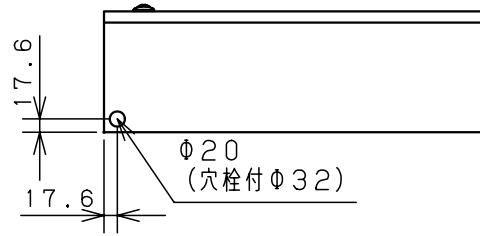

扉 機器取付有効図

基板取付部詳細 (1:2)

接地端子詳細 (1:2)

A部断面詳細 (1:2)

キャビネット仕様			品名				
形式	屋内用		盤用キャビネット				
ボデー	銅板	t1.6	S16-53				
ドア	銅板	t1.6	図番				
基板	銅板	t2.3					
塗装色	ライトページュ (5Y7/1)		1/1				
IP	保護等級 IP2XD						
作成日 2006年 1月 5日			尺 1:10	設計	水野	製 水野	検 鈴木忍