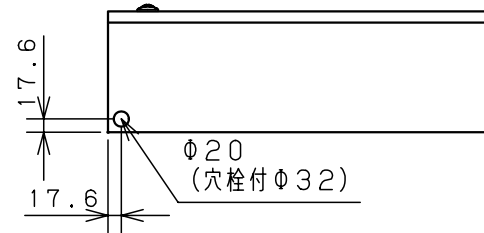

扉 機器取付有効図

基板取付部詳細 (1:2)

接地端子詳細 (1:2)

A部断面詳細 (1:2)

キャビネット仕様				品名								
形式	屋内用			盤用キャビネット								
ポデー	銅板	t1.6			S16-53C							
ドア	銅板	t1.6			図番	1/1						
基板	銅板	t2.3				1/1						
塗装色	クリーム (2.5Y9/1)			合基準	尺	1:10	設計	水野	製	水野	検	鈴木忍
IP	保護等級	IP2XD			作成日	2006年		1月	5日			