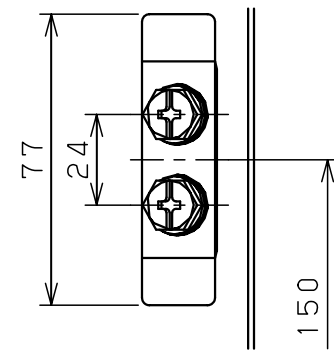

扉 機器取付有効図

基板取付部詳細 (1:2)

接地端子詳細 (1:2)

A部断面詳細 (1:2)

キャビネット仕様				品名								
形式	屋内用			盤用キャビネット								
ポデー	銅板	t1.6			S16-53C							
ドア	銅板	t1.6			図番	1/1						
基板	銅板	t2.3				1/1						
塗装色	クリーム (2.5Y9/1)			合基準	尺	1:10	設計	水野	製	水野	検	鈴木忍
IP	保護等級	IP2XD			作成日	2006年		1月	5日			