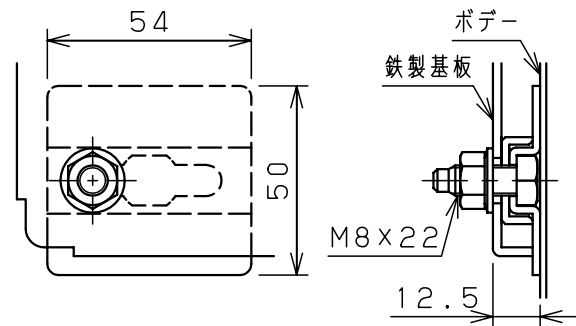

扉 機器取付有効図

基板取付部詳細 (1:2)

接地端子詳細 (1:2)

A部断面詳細 (1:2)

キャビネット仕様				品名								
形式	屋内用			盤用キャビネット								
ポデー	銅板	t1.6			S16-53C							
ドア	銅板	t1.6			図番	1/1						
基板	銅板	t2.3				1/1						
塗装色	クリーム (2.5Y9/1)			合基準	尺	1:10	設計	水野	製	水野	検	鈴木忍
IP	保護等級	IP2XD			作成日	2006年		1月	5日			