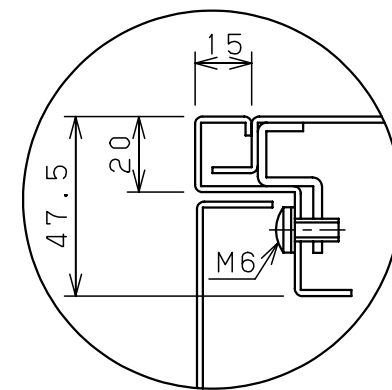

扉 機器取付有効図

基板取付部詳細 (1:2)

接地端子詳細 (1:2)

A部断面詳細 (1:2)

キャビネット仕様				品名								
形式	屋内用			盤用キャビネット								
ポデー	銅板	t1.6			S16-53C							
ドア	銅板	t1.6			図番	1/1						
基板	銅板	t2.3				1/1						
塗装色	クリーム (2.5Y9/1)			合基準	尺	1:10	設計	水野	製	水野	検	鈴木忍
IP	保護等級	IP2XD			作成日	2006年		1月	5日			