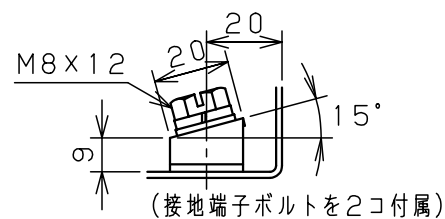

扉 機器取付有効図

基板取付部詳細 (1:2)

接地端子詳細 (1:2)

A部断面詳細 (1:2)

キャビネット仕様				品名								
形式	屋内用			盤用キャビネット								
ポデー	銅板	t1.6			S16-53C							
ドア	銅板	t1.6			図番	1/1						
基板	銅板	t2.3				1/1						
塗装色	クリーム (2.5Y9/1)			合基準	尺	1:10	設計	水野	製	水野	検	鈴木忍
IP	保護等級	IP2XD			作成日	2006年		1月	5日			