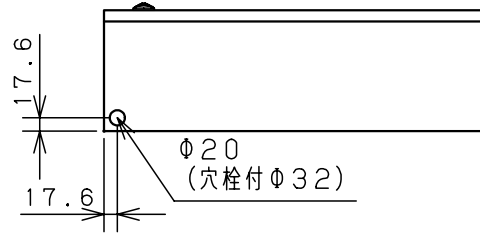

扉 機器取付有効図

基板取付部詳細 (1:2)

接地端子詳細 (1:2)

A部断面詳細 (1:2)

キャビネット仕様				品名			
形式	屋内用			盤用キャビネット			
ボデー	銅板	t1.6			S16-54C		
ドア	銅板	t1.6			1/1		
基板	銅板	t2.3			1/1		
塗装色	クリーム (2.5Y9/1)			尺	1:10	設計	水野
IP	保護等級	IP2XD		製	水野	検	鈴木忍
				作成日	2006年		1月
						5日	