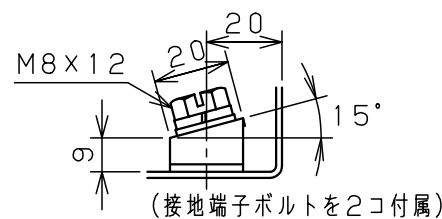

扉 機器取付有効図

基板取付部詳細 (1:2)

接地端子詳細 (1:2)

A部断面詳細 (1:2)

キャビネット仕様				品名			
形式	屋内用			盤用キャビネット			
ボデー	銅板	t1.6			S16-54C		
ドア	銅板	t1.6			1/1		
基板	銅板	t2.3			1/1		
塗装色	クリーム (2.5Y9/1)			尺	1:10	設計	水野
IP	保護等級	IP2XD		製	水野	検	鈴木忍
				作成日	2006年		1月
						5日	