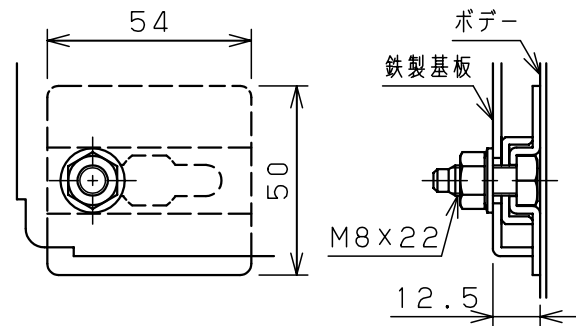

扉 機器取付有効図

基板取付部詳細 (1:2)

接地端子詳細 (1:2)

A部断面詳細 (1:2)

キャビネット仕様				品名			
形式	屋内用			盤用キャビネット			
ボデー	銅板	t1.6			S16-54C		
ドア	銅板	t1.6			1/1		
基板	銅板	t2.3			1/1		
塗装色	クリーム (2.5Y9/1)			尺	1:10	設計	水野
IP	保護等級	IP2XD		製	水野	検	鈴木忍
				作成日	2006年		1月
						5日	