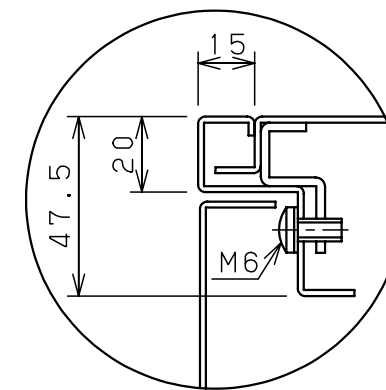

扉 機器取付有効図

基板取付部詳細 (1:2)

接地端子詳細 (1:2)

A部断面詳細 (1:2)

キャビネット仕様				品名			
形式	屋内用			盤用キャビネット			
ボデー	銅板	t1.6			S16-54C		
ドア	銅板	t1.6			1/1		
基板	銅板	t2.3			1/1		
塗装色	クリーム (2.5Y9/1)			尺	1:10	設計	水野
IP	保護等級	IP2XD		製	水野	検	鈴木忍
				作成日	2006年		1月
						5日	