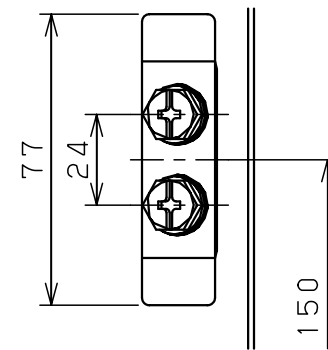

扉 機器取付有効図

基板取付部詳細 (1:2)

接地端子詳細 (1:2)

A部断面詳細 (1:2)

キャビネット仕様				品名			
形式	屋内用			盤用キャビネット			
ボデー	銅板	t1.6			S16-54C		
ドア	銅板	t1.6			1/1		
基板	銅板	t2.3			1/1		
塗装色	クリーム (2.5Y9/1)			尺	1:10	設計	水野
IP	保護等級	IP2XD		製	水野	検	鈴木忍
				作成日	2006年		1月
						5日	