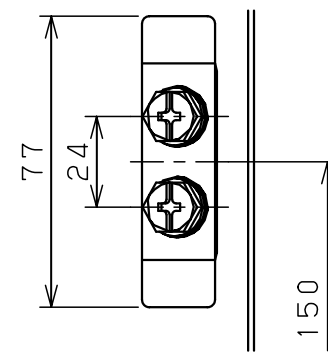

オプション  
配線支持レール取付位置  
(ポデー左右側面に取付け)

扉 機器取付有効図

基板取付部詳細 (1:2)

接地端子詳細 (1:2)

A部断面詳細 (1:2)

キャビネット仕様				品名								
形式	屋内用			盤用キャビネット								
ポデー	銅板	t1.6			S16-610							
ドア	銅板	t1.6			図番	1/1						
基板	銅板	t2.3										
塗装色	ライトページュ (5Y7/1)			A/B基準	尺	1:20	設計	水野	製	水野	検	鈴木忍
IP	保護等級 IP2XD				作成日	2006年 1月 5日						