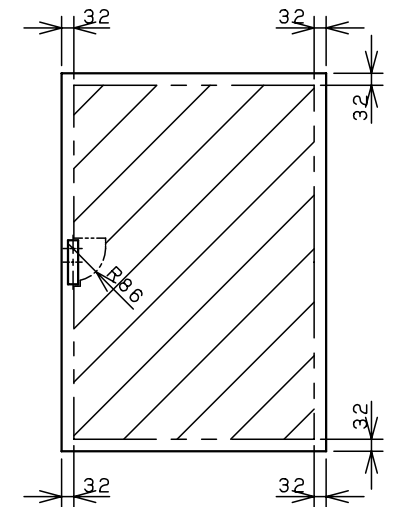

オプション  
配線支持レール取付位置  
(ポデー左右側面に取付け)

扉 機器取付有効図

基板取付部詳細 (1:2)

接地端子詳細 (1:2)

A部断面詳細 (1:2)

キャビネット仕様				品名								
形式	屋内用			盤用キャビネット								
ポデー	銅板	t1.6			S16-610							
ドア	銅板	t1.6			図番	1/1						
基板	銅板	t2.3										
塗装色	ライトページュ (5Y7/1)			A/B基準	尺	1:20	設計	水野	製	水野	検	鈴木忍
IP	保護等級 IP2XD				作成日	2006年 1月 5日						