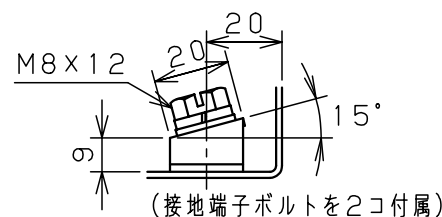

オプション  
配線支持レール取付位置  
(ポデー左右側面に取付け)

扉 機器取付有効図

基板取付部詳細 (1:2)

接地端子詳細 (1:2)

A部断面詳細 (1:2)

キャビネット仕様				品名								
形式	屋内用			盤用キャビネット								
ポデー	銅板	t1.6			S16-610							
ドア	銅板	t1.6			図番	1/1						
基板	銅板	t2.3										
塗装色	ライトページュ (5Y7/1)			A/B基準	尺	1:20	設計	水野	製	水野	検	鈴木忍
IP	保護等級 IP2XD				作成日	2006年 1月 5日						