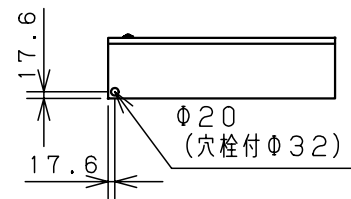

オプション  
配線支持レール取付位置  
(ポデー左右側面に取付け)

扉 機器取付有効図

基板取付部詳細 (1:2)

接地端子詳細 (1:2)

A部断面詳細 (1:2)

キャビネット仕様				品名								
形式	屋内用			盤用キャビネット								
ポデー	銅板	t1.6			S16-610							
ドア	銅板	t1.6			図番	1/1						
基板	銅板	t2.3										
塗装色	ライトページュ (5Y7/1)			A/B基準	尺	1:20	設計	水野	製	水野	検	鈴木忍
IP	保護等級 IP2XD				作成日	2006年 1月 5日						