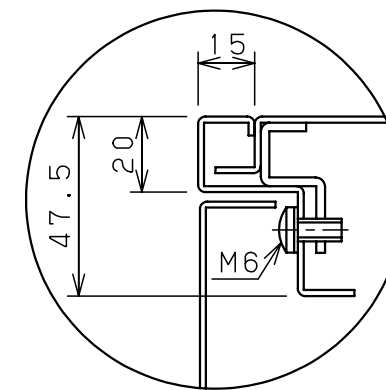

オプション  
配線支持レール取付位置  
(ポデー左右側面に取付け)

扉 機器取付有効図

基板取付部詳細 (1:2)

接地端子詳細 (1:2)

A部断面詳細 (1:2)

キャビネット仕様				品名								
形式	屋内用			盤用キャビネット								
ポデー	銅板	t1.6			S16-610							
ドア	銅板	t1.6			図番	1/1						
基板	銅板	t2.3										
塗装色	ライトページュ (5Y7/1)			A/B基準	尺	1:20	設計	水野	製	水野	検	鈴木忍
IP	保護等級 IP2XD				作成日	2006年 1月 5日						