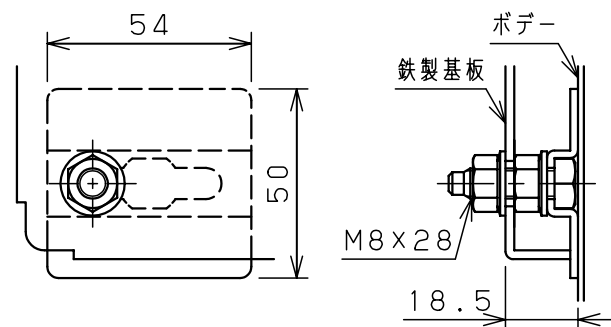

オプション  
配線支持レール取付位置  
(ポデー左右側面に取付け)

扉 機器取付有効図

基板取付部詳細 (1:2)

接地端子詳細 (1:2)

A部断面詳細 (1:2)

キャビネット仕様				品名								
形式	屋内用			盤用キャビネット								
ポデー	銅板	t1.6			S16-610							
ドア	銅板	t1.6			図番	1/1						
基板	銅板	t2.3										
塗装色	ライトページュ (5Y7/1)			A/B基準	尺	1:20	設計	水野	製	水野	検	鈴木忍
IP	保護等級 IP2XD				作成日	2006年 1月 5日						