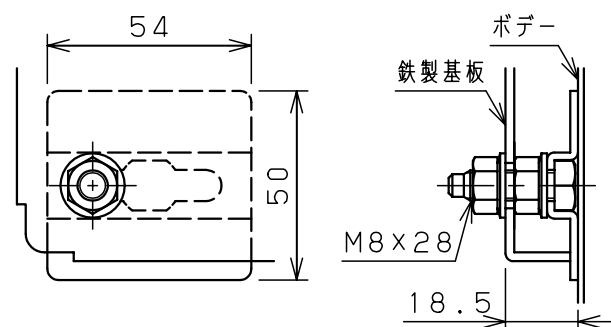

オプション
配線支持レール取付位置
(ポデー左右側面に取付け)

扉 機器取付有効図

基板取付部詳細 (1:2)

接地端子詳細 (1:2)

A部断面詳細 (1:2)

キャビネット仕様			品名			
形式	屋内用		盤用キャビネット			
ポデー	銅板	t1.6	S16-614			
ドア	銅板	t1.6	図番 1/1			
基板	銅板	t2.3	A/B標準			
塗装色	ライトページュ (5Y7/1)		尺度	1:20	設計	水野
IP	保護等級 IP2XD		製図	水野	検図	鈴木忍
			作成日 2006年 1月 5日			