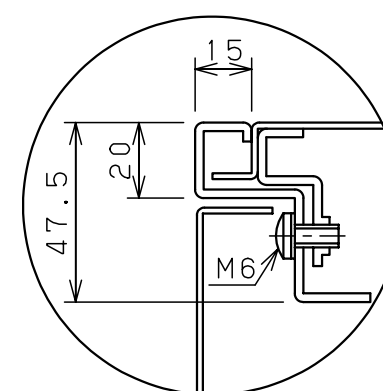

オプション
配線支持レール取付位置
(ポデー左右側面に取付け)

扉 機器取付有効図

基板取付部詳細 (1:2)

接地端子詳細 (1:2)

A部断面詳細 (1:2)

キャビネット仕様			品名			
形式	屋内用		盤用キャビネット			
ポデー	銅板	t1.6	S16-614			
ドア	銅板	t1.6	図番 1/1			
基板	銅板	t2.3	A/B標準			
塗装色	ライトページュ (5Y7/1)		尺度	1:20	設計	水野
IP	保護等級 IP2XD		製図	水野	検図	鈴木忍
			作成日 2006年 1月 5日			