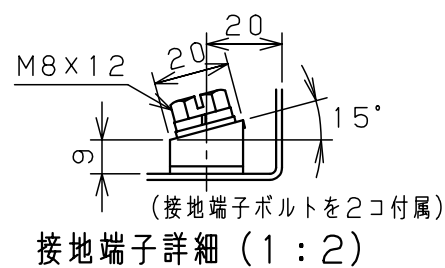

オプション
配線支持レール取付位置
(ポデー左右側面に取付け)

扉 機器取付有効図

基板取付部詳細 (1:2)

接地端子詳細 (1:2)

A部断面詳細 (1:2)

キャビネット仕様			品名			
形式	屋内用		盤用キャビネット			
ポデー	銅板	t1.6	S16-614			
ドア	銅板	t1.6	図番 1/1			
基板	銅板	t2.3	A/B標準			
塗装色	ライトページュ (5Y7/1)		尺度	1:20	設計	水野
IP	保護等級 IP2XD		製図	水野	検図	鈴木忍
			作成日 2006年 1月 5日			