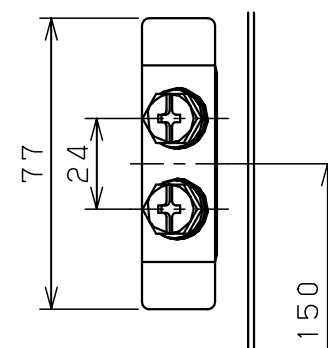

オプション
配線支持レール取付位置
(ポデー左右側面に取付け)

扉 機器取付有効図

基板取付部詳細 (1:2)

接地端子詳細 (1:2)

A部断面詳細 (1:2)

キャビネット仕様			品名			
形式	屋内用		盤用キャビネット			
ポデー	銅板	t1.6	S16-614			
ドア	銅板	t1.6	図番 1/1			
基板	銅板	t2.3	A/B標準			
塗装色	ライトページュ (5Y7/1)		尺度	1:20	設計	水野
IP	保護等級 IP2XD		製図	水野	検図	鈴木忍
			作成日 2006年 1月 5日			