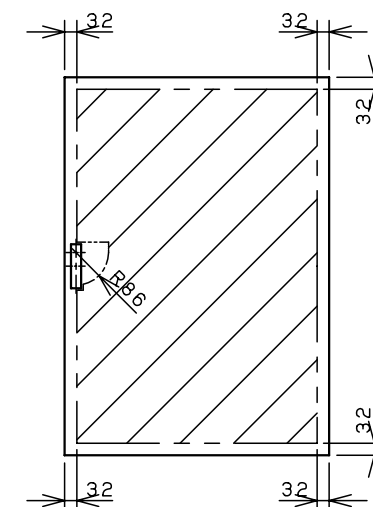

オプション
配線支持レール取付位置
(ポデー左右側面に取付け)

扉 機器取付有効図

基板取付部詳細 (1:2)

接地端子詳細 (1:2)

A部断面詳細 (1:2)

キャビネット仕様			品名			
形式	屋内用		盤用キャビネット			
ポデー	銅板	t1.6	S16-614			
ドア	銅板	t1.6	図番 1/1			
基板	銅板	t2.3	A/B標準			
塗装色	ライトページュ (5Y7/1)		尺度	1:20	設計	水野
IP	保護等級 IP2XD		製図	水野	検図	鈴木忍
			作成日 2006年 1月 5日			