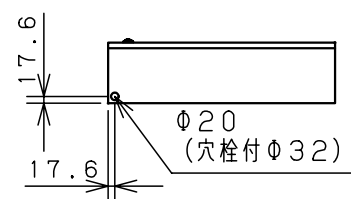

オプション
配線支持レール取付位置
(ポデー左右側面に取付け)

扉 機器取付有効図

基板取付部詳細 (1:2)

接地端子詳細 (1:2)

A部断面詳細 (1:2)

キャビネット仕様			品名			
形式	屋内用		盤用キャビネット			
ポデー	銅板	t1.6	S16-614			
ドア	銅板	t1.6	図番 1/1			
基板	銅板	t2.3	A/B標準			
塗装色	ライトページュ (5Y7/1)		尺度	1:20	設計	水野
IP	保護等級 IP2XD		製図	水野	検図	鈴木忍
			作成日 2006年 1月 5日			